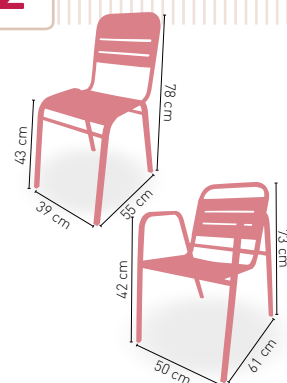

ACABADO EN EXPOSI CON PROCESO DE ENVEJECIDO

ARMAZÓN
PINTURA EPOXI

CARTA
COLORES

APILABLE

Taburete Habana

Estructura de acero, asiento y respaldo en chapa acanalada

ACABADO EN EXPOSI CON PROCESO DE ENVEJECIDO