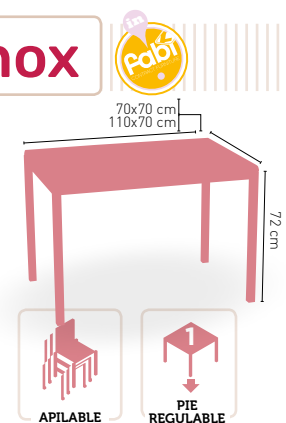

Deco-C y R Aluminium Inox

MEDIDA	70x70	110x70
WERZALIT STANDARD	•	-
WERZALIT GRUPO 1	•	•
WERZALIT DUO	•	•
COMPACT FENÓLICO GRUPO A	•	•
COMPACT FENÓLICO GRUPO B	•	•
COMPACT FENOLICO ACANALADO	•	•
MADERA RECHAPADA 26 mm	•	•
MADERA REGRUESADA CON CANTO 50 mm	•	•
MADERA MACIZA ALIST. PINO 30 mm	•	•
MADERA MACIZA ALIST. HAYA 30 mm	•	•