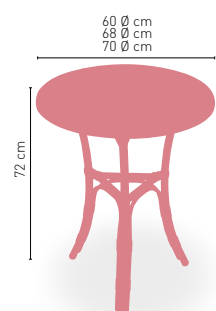

Barbados-3

MEDIDA	60 Ø	68 Ø	70 Ø
WERZALIT STANDARD	•	•	•
WERZALIT GRUPO 1	•	•	•
WERZALIT DUO	•	•	•
WERZALIT ARO INOX	-	-	•
COMPACT-FENÓLICO GRUPO A	•	-	•
COMPACT-FENÓLICO GRUPO B	•	-	•
COMPACT-FENÓLICO ACANALADO	-	-	•
ACERO INOX. REPULSADO	•	-	•
ACERO INOX. DELUXE REPULSADO	•	-	•

i ARMAZÓN ALUMINIO ACABADO DARK BAMBÚ