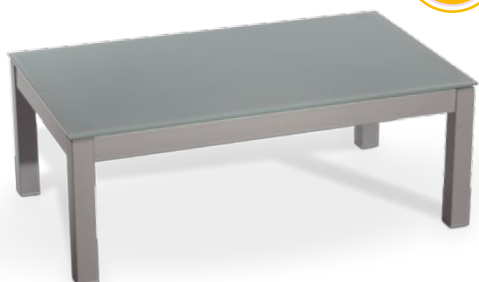

Alabama

Módulo 1 plaza construido en armazón de cromo y tapizado en polipiel

BLANCO NEGRO NARANJA

DISPONIBLE EN

Georgia

Módulo 2 plazas construido en armazón de cromo y tapizado en polipiel

BLANCO NEGRO NARANJA

DISPONIBLE EN

Misisipi

BLANCO NARANJA

DISPONIBLE EN

Módulo 3 plazas construido en armazón de cromo y tapizado en polipiel

Kansas

Acabado **epoxi** carta colores 80x60x39 con tapa de vidrio mate blanco

Acabado **inox** carta colores 80x60x39 con tapa de vidrio mate blanco

PIES REGULABLES