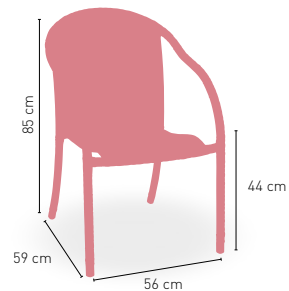

Nerja

Estructura aluminio acabado tejido rattan

NEGRO

MOKA

GRIS

DISPONIBLE EN

APILABLE

+ RATTAN