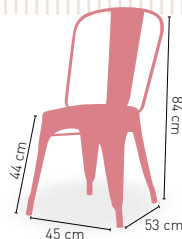

Bohemia

ACABADO EN LOS COLORES