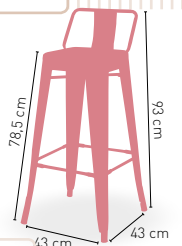

Passion Madera+Respaldo

ACABADO EN LOS COLORES

i Construido en acero troquelado y perfilado. Asiento madera de pino macizo alistonada de 25 mm. Acabado en pintura epoxi normal

i DISPONIBLE MESA MORAVIA RECTANGULAR EN LA PAG. 123