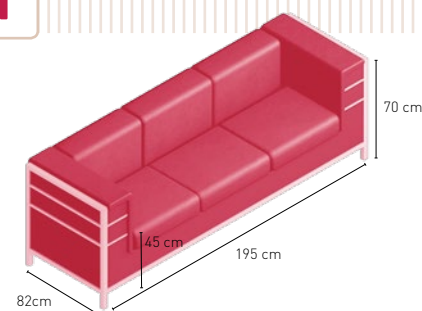

Misisipi

BLANCO NARANJA

DISPONIBLE EN

Módulo 3 plazas construido en armazón de cromo y tapizado en polipiel

Kansas

Acabado **epoxi** carta colores 80x60x39 con tapa de vidrio mate blanco

Acabado **inox** carta colores 80x60x39 con tapa de vidrio mate blanco

PIES REGULABLES