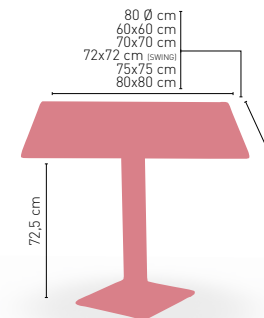

Brescia-C

MEDIDA	80 Ø	60x60	70x70	SWING	75x75	80x80
WERZALIT STANDARD	•	•	•	•	-	•
WERZALIT GRUPO 1	•	•	•	•	-	•
WERZALIT DUO	•	•	•	•	-	•
COMPACT-FENÓLICO GRUPO A	•	•	•	-	•	•
COMPACT-FENÓLICO GRUPO B	•	•	•	-	•	•
COMPACT-FENÓLICO ACANALADO	-	-	•	-	-	-
ACERO INOX. REPULSADO	•	•	•	-	•	•
ACERO INOX. DELUXE REPULSADO	-	•	•	-	-	•
MADERA RECHAPADA 26 mm	•	•	•	•	•	•
MADERA REGRUESADA CON CANTO 50 mm	•	•	•	-	•	•
MADERA MACIZA ALIST. PINO 30 mm	•	•	•	-	•	•
MADERA MACIZA ALIST. HAYA 30 mm	-	•	•	-	-	-
INDOOR GRUPO A	-	•	•	-	-	•
INDOOR GRUPO B	-	•	•	-	-	•
MARMOL NATURAL BLANCO MACAEL	•	•	•	-	-	•