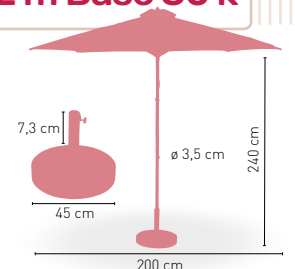

7,3 cm

240 cm

ø 3,5 cm

200 cm

Funda para base de
parasol en rattan

DISPONIBLE EN

NEGRO

MARRON

Sólo para base de
30 kg. y de 40 kg