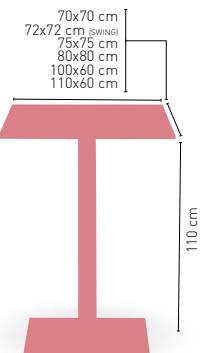

* CORRESPONDE A LA MEDIDA 90x68 cm