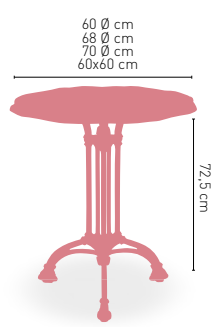

**ARMAZÓN
FUNDICIÓN
HIERRO NEGRO**

Florescencia-4

MEDIDA	80 Ø	70x70	SWING	75x75	80x80
WERZALIT STANDARD	•	•	•	-	•
WERZALIT GRUPO 1	•	•	•	-	•
WERZALIT DUO	•	•	•	-	•
COMPACT-FENÓLICO GRUPO A	•	•	-	•	•
COMPACT-FENÓLICO GRUPO B	•	•	-	•	•
COMPACT-FENÓLICO ACANALADO	-	-	-	-	-
ACERO INOX. REPULSADO	•	•	-	•	•
ACERO INOX. DELUXE REPULSADO	-	•	-	•	•
MADERA RECHAPADA 26 mm	•	•	-	•	•
MADERA REGRUESADA CON CANTO 50 mm	•	•	-	•	•
MADERA MACIZA ALIST. PINO 30 mm	•	•	-	•	•
MADERA MACIZA ALIST. HAYA 30 mm	-	-	-	-	-
INDOOR GRUPO A	-	•	-	-	•
INDOOR GRUPO B	-	-	-	-	•
MARMOL NATURAL BLANCO MACAEL	•	•	-	-	•