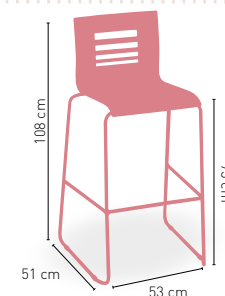

Calahorra

Carcasa madera abedul **barnizada**

Carcasa madera abedul **lacada**

Carcasa madera abedul **polipiel**
(disponible negro, blanco y rojo)

ARMAZÓN PINTURA EPOXI

CARTA COLORES