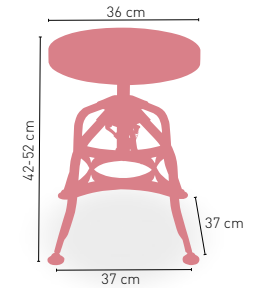

Brandeburgo Bajo Negro/Gris metalizado

Taburete de fabricación tipo industrial con asiento regulable acabado en **metal negro**

Taburete de fabricación tipo industrial con asiento regulable acabado en **metal gris metalizado**