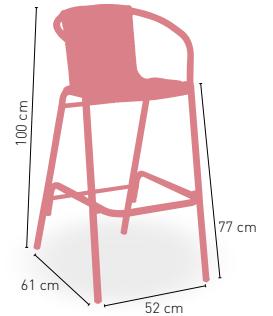

Mediterráneo médula respaldo y brazos

Taburete respaldo y brazos aluminio asiento tejido plastic 4 mm

COLORES MÉDULA