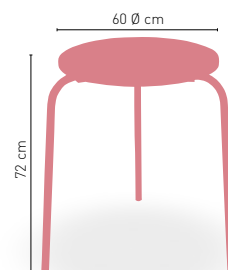

ARMAZÓN DE ALUMINIO

APILABLE

ESTRUCTURA TUBULAR 30x1,5 mm

Casablanca 2

MEDIDA

60 Ø 68 Ø 70 Ø 80 Ø

WERZALIT STANDARD	•	•	•	•
WERZALIT GRUPO 1	•	•	•	•
WERZALIT DUO	•	•	•	•
WERZALIT ARO INOX	-	-	-	-
COMPACT-FENÓLICO GRUPO A	•	-	•	•
COMPACT-FENÓLICO GRUPO B	•	-	•	•
ACERO INOX. REPULSADO	•	-	•	•
ACERO INOX. DELUXE REPULSADO	•	-	•	-