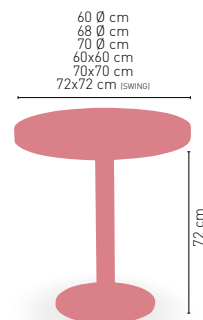

90x90 cm
110x60 cm
110x70 cm
120x70 cm
120x80 cm
140x80 cm

110 cm

PIE EPOXI BLANCO, GRIS Y NEGRO

Picasso-Epoxi negro, gris y blanco 40 Ø

MEDIDA	60 Ø	68 Ø	70 Ø	60x60	70x70	SWING
WERZALIT STANDARD	•	•	•	•	•	•
WERZALIT GRUPO 1	•	•	•	•	•	•
WERZALIT DUO	•	•	•	•	•	•
WERZALIT ARO INOX	-	-	•	-	-	-
COMPACT FENÓLICO GRUPO A	•	-	•	•	•	-
COMPACT FENÓLICO GRUPO B	•	-	•	•	•	-
COMPACT FENOLICO ACANALADO	-	-	•	-	-	-
ACERO INOX REPULSADO	•	-	•	•	•	-
ACERO INOX DELUXE REPULSADO	•	-	•	•	•	-
DUROLIGHT	-	-	•	-	-	-
MADERA RECHAPADA 26 mm	•	•	•	•	•	•
MADERA REGRUESADA CON CANTO 50 mm	•	-	•	•	•	-
MADERA MACIZA ALIST. PINO 30 mm	•	-	•	•	•	-
MADERA MACIZA ALIST. HAYA 30 mm	•	-	•	•	•	-
INDOOR GRUPO A	-	-	-	•	•	-
INDOOR GRUPO B	-	-	-	•	•	-