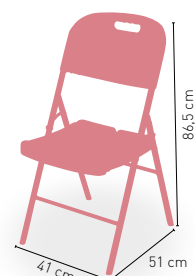

Atenas

Silla resina color crema

CREMA
DISPONIBLE EN

2,1 kg
PESO

APILABLE

Fabricada con Resina de Alta Calidad

Tiffany

Silla resina monoblock BLANCO ROTO

BLANCO ROTO
DISPONIBLE EN

3,9 kg
PESO

Fabricada con Resina de Alta Calidad

Dinamarca

Armazón de aluminio acabado oro con refuerzos entre patas. Asiento y respaldo tapizado

AZUL BURDEOS VERDE
DISPONIBLE EN

APILABLE

Silla Catering

Armazón tubo acerado asiento y respaldo resina

PLEGABLE