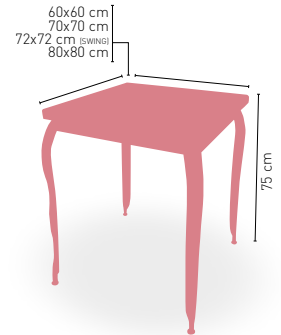

* CORRESPONDE A LA MEDIDA 90x68 cm

ARMAZÓN METÁLICO ACABADO EPOXI CARTA COLORES

ARMAZÓN METÁLICO ACABADO EPOXI CARTA COLORES

Albania

MEDIDA	60x60	70x70	80x80
WERZALIT STANDARD	•	•	•
WERZALIT GRUPO 1	•	•	•
WERZALIT DUO	•	•	•
COMPACT FENÓLICO GRUPO A	•	•	•
COMPACT FENÓLICO GRUPO B	•	•	•
COMPACT FENOLICO ACANALADO	-	•	-
ACERO INOX REPULSADO	•	•	•
ACERO INOX DELUXE REPULSADO	•	•	•
MADERA RECHAPADA 26 mm	•	•	•
MADERA REGRUESADA CON CANTO 50 mm	•	•	•
MADERA MACIZA ALIST. PINO 30 mm	•	•	•
MADERA MACIZA ALIST. HAYA 30 mm	•	•	-
INDOOR GRUPO A	•	•	•
INDOOR GRUPO B	•	•	•
MARMOL NATURAL BLANCO MACAEL	•	•	•