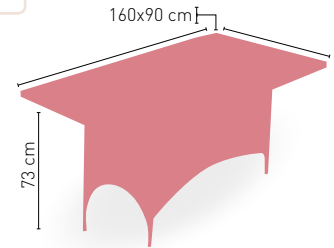

Montpellier Oval

Armazón de aluminio revestido de rattan

Montpellier Rectangular

Armazón de aluminio revestido de rattan

Osaka Cristal

Estructura Resina Imitación Rattan, acabado Café y sobre Cristal

Osaka

Estructura Resina Imitación Rattan, acabado negro y wengué Sobre madera Iroko