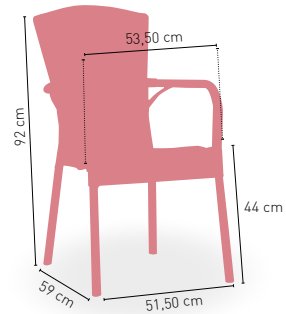

CREMA CLARO

TAUPE

DISPONIBLE EN

5,25 kg
PESO

APILABLE

+ IMITACIÓN RATTAN

Biarritz

Sillón monoblock inyección polipropileno imitación rattan