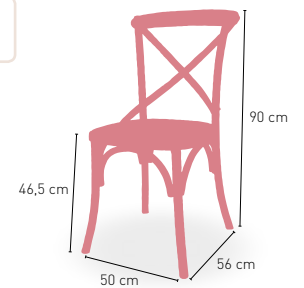

DISPONIBLE EN

Elba

Silla fabricada en madera maciza de olmo con asiento de rattan

i **GRIS ENVEJECIDO** **ROBLE** **4,3 kg PESO**

DISPONIBLE EN

Taburete Elba

Taburete fabricado en madera maciza de olmo con asiento de rattan