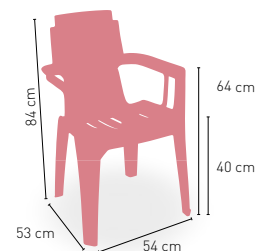

Estructura resina alta calidad asiento acanalado

TAUPE BURDEOS
DISPONIBLE EN

KG
3,20 kg
PESO

APILABLE

Fabricada con Resina de Alta Calidad

Twist

Champagne asiento rejilla

KG
1,3 kg
PESO