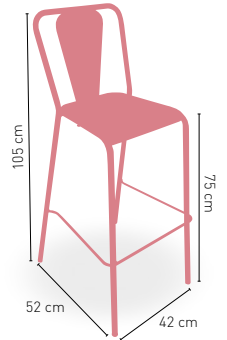

Taburete Veracruz

Estructura de acero, asiento y respaldo en chapa acanalada

ACABADO EN EXPOSI CON PROCESO DE ENVEJECIDO

ARMAZÓN PINTURA EPOXI

CARTA COLORES

APILABLE