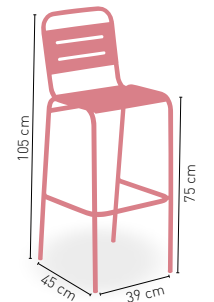

APILABLE

Taburete Veracruz

Estructura de acero, asiento y respaldo en chapa acanalada

ACABADO EN EXPOSI CON PROCESO DE ENVEJECIDO

ARMAZÓN PINTURA EPOXI

CARTA COLORES

APILABLE

Alborán