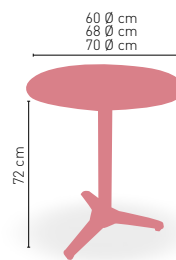

PIE FUNDICIÓN
ALUMINIO BRILLO

Atlanta-4

MEDIDA	80 Ø	60x60	70x70	SWING	75x75	80x80
WERZALIT STANDARD	•	•	•	-	-	•
WERZALIT GRUPO 1	•	•	•	-	-	•
WERZALIT DUO	•	•	•	-	-	•
COMPACT-FENÓLICO GRUPO A	•	•	•	-	-	•
COMPACT-FENÓLICO GRUPO B	•	•	•	-	-	•
COMPACT-FENÓLICO ACANALADO	-	-	•	-	-	-
ACERO INOX. REPULSADO	•	•	•	-	-	•
ACERO INOX. DELUXE REPULSADO	-	•	•	-	-	•
MADERA RECHAPADA 26 mm	•	•	•	-	-	•
MADERA REGRUESADA CON CANTO 50 mm	•	•	•	-	-	•
MADERA MACIZA ALIST. PINO 30 mm	•	•	•	-	-	•
MADERA MACIZA ALIST. HAYA 30 mm	-	•	•	-	-	-
INDOOR GRUPO A	-	•	•	-	-	•
INDOOR GRUPO B	-	•	•	-	-	•