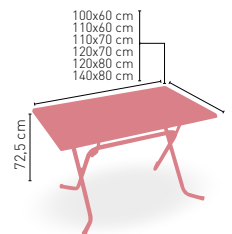

Variation-R

MEDIDA	100x60	110x60	110x70	120x70	120x80	140x80
WERZALIT STANDARD	•	•	-	•	•	•
WERZALIT GRUPO 1	•	•	-	•	•	•
WERZALIT DUO	•	-	-	-	-	-
COMPACT-FENÓLICO GRUPO A	•	•	•	•	•	•
COMPACT-FENÓLICO GRUPO B	•	•	•	•	•	•
ACERO INOX. REPULSADO	-	-	-	-	-	-