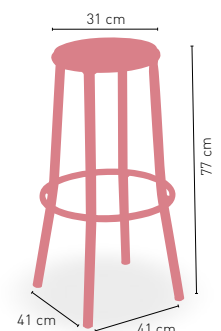

Mediterráneo Teka

M Taburete aluminio-asiento Teka