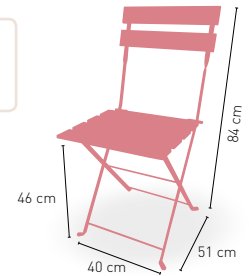

Bonn

Estructura pletina acerada y forjada -
Asiento y respaldo alta presión laminado
(HPL) - Compact 13 mm

**ARMAZÓN
PINTURA EPOXI**

**CARTA
COLORES**

PLEGABLE