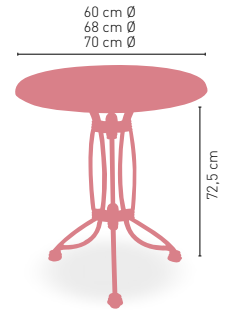

Kyoto-3

MEDIDA	60 Ø	68 Ø	70 Ø
WERZALIT STANDARD	•	•	•
WERZALIT GRUPO 1	•	•	•
WERZALIT DUO	•	•	•
WERZALIT ARO INOX	-	-	-
COMPACT-FENÓLICO GRUPO A	•	-	•
COMPACT-FENÓLICO GRUPO B	•	-	•
COMPACT-FENÓLICO ACANALADO	-	-	-
ACERO INOX. REPULSADO	•	-	•
ACERO INOX. DELUXE REPULSADO	•	-	•
DUROLIGHT	-	-	•
MADERA RECHAPADA 26 mm	•	-	•
MADERA REGRUESADA CON CANTO 50 mm	•	-	•
MADERA MACIZA ALIST. PINO 30 mm	•	-	•
MADERA MACIZA ALIST. HAYA 30 mm	•	-	•
MARMOL NATURAL BLANCO MACAEL	•	-	•