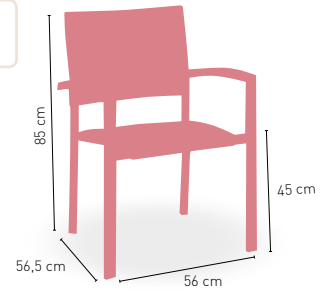

Berlín Rattan

Estructura aluminio gris asiento respaldo tejido rattan