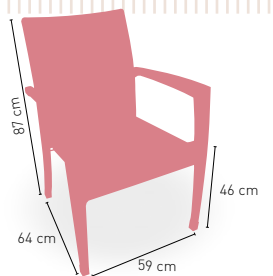

Nancy

Estructura aluminio rattan sintético trenzado 4 hilos

+ 4 HILOS
DISPONIBLE EN   APILABLE

+ RATTAN

GRIS

BLANCO
GRISACEO

Nancy Deluxe

Estructura aluminio rattan sintético trenzado 4 hilos

+ 4 HILOS
DISPONIBLE EN   APILABLE

+ RATTAN

Normandía

Estructura aluminio rattan sintético trenzado 4 hilos

COJÍN INCLUIDO
DISPONIBLE EN   APILABLE

+ 4 HILOS
+ RATTAN

Provenza

Estructura aluminio rattan sintético trenzado 4 hilos

COJÍN INCLUIDO
+ 4 HILOS
DISPONIBLE EN   APILABLE

+ RATTAN