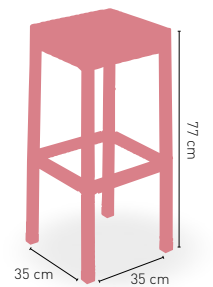

Modena 75

Mesa **Modena 75** - 150x75xh110 cm tapa de cristal

CONJUNTO MESA MODENA COMPUESTO POR MESA 150x75xh110 CON SEIS TABURETES MONZA

Monza

Taburete médula-rattán

Trento

Taburete médula-rattán con respaldo

MÁSTIL DE
48 mm

8 VARILLAS

270 cm

300 x 300 cm

ø 4,8 cm

Parasol Extensible Madera Ø 2 m Base 30 k

Mástil madera 35 mm. 6 Varillas

Base Granito 30 kilos, con asas sobre superficie