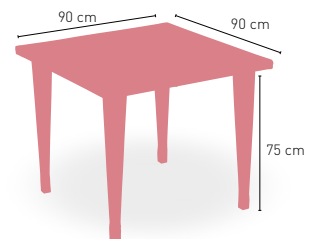

Ibiza Epoxi/Inox 40x40

MEDIDA	60x60	70x70	SWING	75x75	80x80
WERZALIT STANDARD	•	•	•	-	•
WERZALIT GRUPO 1	•	•	•	-	•
WERZALIT DUO	•	•	•	-	•
COMPACT-FENÓLICO GRUPO A	•	•	-	•	•
COMPACT-FENÓLICO GRUPO B	•	•	-	•	•
COMPACT-FENÓLICO ACANALADO	-	•	-	-	-
ACERO INOX. REPULSADO	•	•	-	-	•
ACERO INOX. DELUXE REPULSADO	•	•	-	-	•
MADERA RECHAPADA 26 mm	•	•	-	-	•
MADERA REGRUESADA CON CANTO 50 mm	•	•	-	-	•
MADERA MACIZA ALIST. PINO 30 mm	•	•	-	-	•
MADERA MACIZA ALIST. HAYA 30 mm	•	•	-	-	•
INDOOR GRUPO A	•	•	-	-	•
INDOOR GRUPO B	•	•	-	-	•

**BASE ACERO ACABADO EPOXI
CARTA DE COLORES CON
COLUMNA DE INYECCIÓN
RESINA IMITACIÓN RATTAN**

**ACABADO INOX
EL PRECIO AUMENTA
38 EUROS**

Mónaco-4

MEDIDA	80 Ø	60x60	70x70	SWING	75x75	80x80
WERZALIT STANDARD	•	•	•	•	-	•
WERZALIT GRUPO 1	•	•	•	•	-	•
WERZALIT DUO	•	•	•	•	-	•
COMPACT-FENÓLICO GRUPO A	•	•	•	-	•	•
COMPACT-FENÓLICO GRUPO B	•	•	•	-	•	•
COMPACT-FENÓLICO ACANALADO	-	-	•	-	-	-
ACERO INOX. REPULSADO	•	•	•	-	-	•
ACERO INOX. DELUXE REPULSADO	-	-	•	-	-	•
MADERA RECHAPADA 26 mm	•	•	•	-	-	•
MADERA REGRUESADA CON CANTO 50 mm	•	•	•	-	-	•
MADERA MACIZA ALIST. PINO 30 mm	•	•	•	-	-	•
MADERA MACIZA ALIST. HAYA 30 mm	-	-	•	-	-	-
INDOOR GRUPO A	-	•	•	-	-	•
INDOOR GRUPO B	-	•	•	-	-	•

**PIE FUNDICIÓN
ALUMINIO GRIS**

Mónaco-H

MEDIDA	60 Ø	68 Ø	70 Ø	60x60	70x70	SWING
WERZALIT STANDARD	•	•	•	•	•	•
WERZALIT GRUPO 1	•	•	•	•	•	•
WERZALIT DUO	•	•	•	•	•	•
WERZALIT ARO INOX	-	-	•	-	-	-
COMPACT-FENÓLICO GRUPO A	•	-	•	•	-	-
COMPACT-FENÓLICO GRUPO B	•	-	•	•	-	-
COMPACT-FENÓLICO ACANALADO	-	-	•	-	-	-
ACERO INOX. REPULSADO	•	-	•	•	-	-
ACERO INOX. DELUXE REPULSADO	•	-	•	•	-	-
DUROLIGHT	-	-	•	-	-	-
MADERA RECHAPADA 26 mm	•	-	•	•	-	-
MADERA REGRUESADA CON CANTO 50 mm	•	-	•	•	-	-
MADERA MACIZA ALIST. PINO 30 mm	•	-	•	•	-	-
MADERA MACIZA ALIST. HAYA 30 mm	•	-	•	•	-	-
INDOOR GRUPO A	-	-	-	•	•	-
INDOOR GRUPO B	-	-	-	•	•	-

**PIE FUNDICIÓN
ALUMINIO GRIS**

Nantes

Armazón aluminio con pata piramidal y revestido con rattan. Tablero madera teka