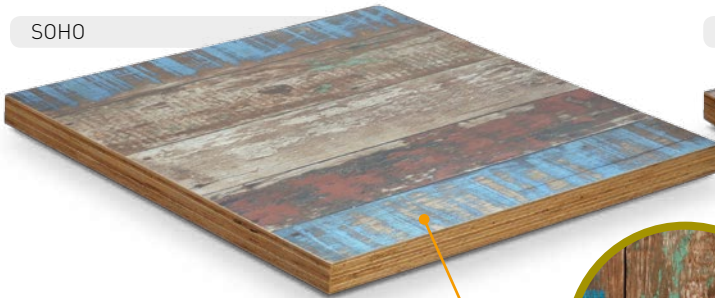

AUSTIN

CUARZO

Tableros de MDF de 18 mm. regresados con *madera contrachapada de 36 mm.* de espesor. Sólo para uso en interiores.

36 mm

TABLEROS INDOOR GRUPO B

SOHO

HAWAI

NIRVANA