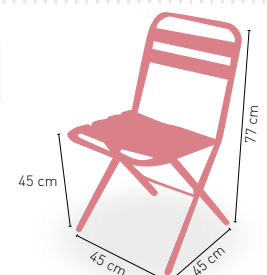

Barcelona

Armazón aluminio tubo 30x1,5 con 4 lamas en asiento y 3 en respaldo

Salinas

Armazón aluminio doble tubo 25x1,5 con lamas aluminio

Algarve

Silla plegable aluminio

Stuttgart

Armazón aluminio tubo 30x1,5 **tejido plastic 4 mm.**