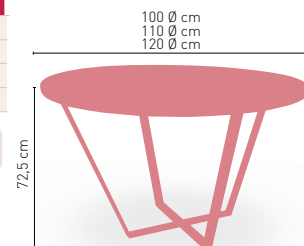

ARMAZÓN PINTURA EPOXI CARTA COLORES

Salónica

MEDIDA	100 Ø	110 Ø	120 Ø
COMPACT FENÓLICO GRUPO A	•	•	•
COMPACT FENÓLICO GRUPO B	•	•	•
MADERA RECHAPADA 26 mm	•	•	•
MADERA MACIZA ALIST. PINO 30 mm	•	•	•

ARMAZÓN METÁLICO ACABADO EPOXI CARTA COLORES