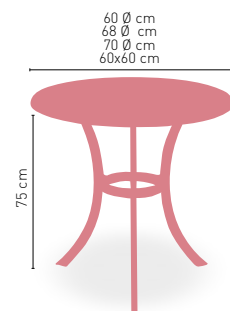

ARMAZÓN ALUMINIO ACABADO DARK BAMBÚ

i ARMAZÓN ALUMINIO ACABADO NEGRO

Baviera-3 Negro

MEDIDA	60 Ø	68 Ø	70 Ø	60x60
WERZALIT STANDARD	•	•	•	•
WERZALIT GRUPO 1	•	•	•	•
WERZALIT DUO	•	•	•	•
WERZALIT ARO INOX	-	-	•	-
COMPACT-FENÓLICO GRUPO A	•	-	•	•
COMPACT-FENÓLICO GRUPO B	•	-	•	•
COMPACT-FENÓLICO ACANALADO	-	-	•	-
ACERO INOX. REPULSADO	•	-	•	•
ACERO INOX. DELUXE REPULSADO	•	-	•	•
DUROLIGHT	-	-	•	-
MADERA RECHAPADA 26 mm	•	-	•	•
MADERA REGRUESADA CON CANTO 50 mm	•	-	•	•
MADERA MACIZA ALIST. PINO 30 mm	•	-	•	•
MADERA MACIZA ALIST. HAYA 30 mm	•	-	•	•
INDOOR GRUPO A	-	-	-	•
INDOOR GRUPO B	-	-	-	•