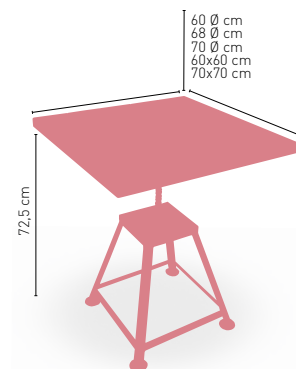

ACABADO EN EXPOSI CON PROCESO DE ENVEJECIDO

Rodas

MEDIDA	60 Ø	68 Ø	70 Ø	60x60	70x70
WERZALIT STANDARD	•	•	•	•	•
WERZALIT GRUPO 1	•	•	•	•	•
WERZALIT DUO	•	•	•	•	•
WERZALIT ARO INOX	-	-	-	-	-
COMPACT FENÓLICO GRUPO A	•	•	•	•	•
COMPACT FENÓLICO GRUPO B	•	•	•	•	•
COMPACT FENOLICO ACANALADO	-	-	-	-	-
ACERO INOX REPULSADO	•	•	•	•	•
ACERO INOX DELUXE REPULSADO	•	•	•	•	•
DUROLIGHT	-	-	-	-	-
MADERA RECHAPADA 26 mm	•	•	•	•	•
MADERA REGRUESADA CON CANTO 50 mm	•	•	•	•	•
MADERA MACIZA ALIST. PINO 30 mm	•	•	•	•	•
MADERA MACIZA ALIST. HAYA 30 mm	•	•	•	•	•
INDOOR GRUPO A	-	-	-	•	•
INDOOR GRUPO B	-	-	-	•	•