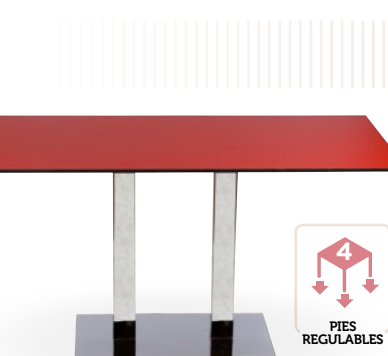

60 Ø cm
68 Ø cm
70 Ø cm
60x60 cm
70x70 cm
72x72 cm (SWING)

PIE ACERO CROMADO

Picasso-Cromo 40x40

MEDIDA	80 Ø	60x60	70x70	SWING	75x75	80x80
WERZALIT STANDARD	•	•	•	•	-	•
WERZALIT GRUPO 1	•	•	•	•	-	•
WERZALIT DUO	•	•	•	•	-	•
COMPACT-FENÓLICO GRUPO A	•	•	•	-	-	•
COMPACT-FENÓLICO GRUPO B	•	•	•	-	-	•
COMPACT-FENOLICO ACANALADO	-	-	•	-	-	-
ACERO INOX. REPULSADO	•	•	•	-	-	•
ACERO INOX. DELUXE REPULSADO	-	•	•	-	-	•
MADERA RECHAPADA 26 mm	•	•	•	-	-	•
MADERA REGRUESADA CON CANTO 50 mm	•	•	•	-	-	•
MADERA MACIZA ALIST. PINO 30 mm	•	•	•	-	-	•
MADERA MACIZA ALIST. HAYA 30 mm	-	•	•	-	-	•
INDOOR GRUPO A	-	•	•	-	-	•
INDOOR GRUPO B	-	•	•	-	-	•

80 Ø cm
60x60 cm
70x70 cm
72x72 cm (SWING)
75x75 cm
80x80 cm

PIE ACERO CROMADO

Picasso-Cromo 60x40

MEDIDA	90x90	100x60	110x60	110x70	120x70
WERZALIT STANDARD	•	•	•	-	•
WERZALIT GRUPO 1	-	•	•	•	•
WERZALIT DUO	-	•	•	•	•
COMPACT-FENÓLICO GRUPO A	•	•	•	•	•
COMPACT-FENÓLICO GRUPO B	•	•	•	•	•
ACERO INOX. REPULSADO	-	-	-	•	•
DUROLIGHT	-	•	-	-	-
MADERA RECHAPADA 26 mm	•	•	•	•	•
MADERA REGRUESADA CON CANTO 50 mm	•	•	•	•	•
MADERA MACIZA ALIST. PINO 30 mm	•	•	•	•	•
INDOOR GRUPO B	-	-	-	•	•

✳️ CORRESPONDE A LA MEDIDA 90x68 cm

90x90 cm
100x60 cm
110x60 cm
110x70 cm
120x70 cm

PIE ACERO CROMADO

Picasso-Cromo 70x40

MEDIDA	90x90	110x60	110x70	120x70	120x80	140x80
WERZALIT STANDARD	•	•	-	•	•	•
WERZALIT GRUPO 1	-	•	•	•	•	•
WERZALIT DUO	-	•	•	•	•	•
COMPACT-FENÓLICO GRUPO A	•	•	•	•	•	•
COMPACT-FENÓLICO GRUPO B	•	•	•	•	•	•
ACERO INOX. REPULSADO	-	-	-	-	-	-
DUROLIGHT	-	•	-	-	-	-
MADERA RECHAPADA 26 mm	•	•	•	•	•	•
MADERA REGRUESADA CON CANTO 50 mm	•	•	•	•	•	•
MADERA MACIZA ALIST. PINO 30 mm	•	•	•	•	•	•
INDOOR GRUPO B	-	-	-	•	-	-