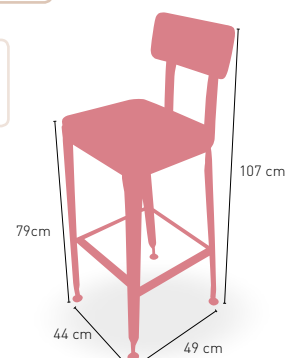

Taburete Bratislava

Estructura construida en acero angular con posibilidad de envejecido. Asiento en madera maciza alistonada y respaldo metálico

ARMAZÓN
PINTURA EPOXI

CARTA
COLORES