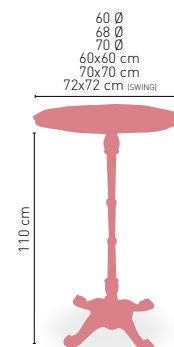

ARMAZÓN
FUNDICIÓN
HIERRO NEGRO