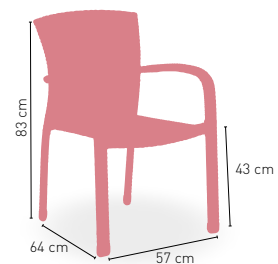

Narbona

Estructura aluminio acabado tejido rattan

NEGRO

BLANCO
GRISÁCEO

MOKA

DISPONIBLE EN

APILABLE