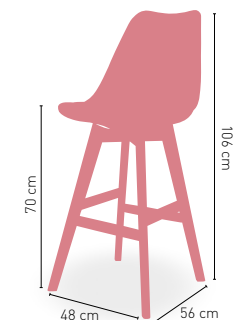

Taburete Viena

Estructura madera de haya maciza barnizada en natural con refuerzo inferior de acero y carcasa polipropileno con cojín tapizado en asiento