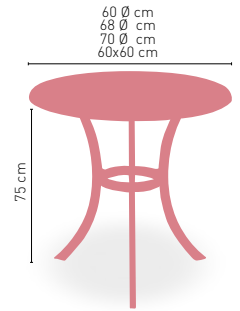

Montreal Negro

MEDIDA	150x90	180x90
COMPACT-FENÓLICO GRUPO A	•	•

i ARMAZÓN ALUMINIO ACABADO NEGRO

ARMAZÓN ALUMINIO ACABADO GRIS

Baviera-3 Gris

MEDIDA	60 Ø	68 Ø	70 Ø	60x60
WERZALIT STANDARD	•	•	•	•
WERZALIT GRUPO 1	•	•	•	•
WERZALIT DUO	•	•	•	•
WERZALIT ARO INOX	-	-	•	-
COMPACT-FENÓLICO GRUPO A	•	-	-	-
COMPACT-FENÓLICO GRUPO B	•	-	-	•
COMPACT-FENÓLICO ACANALADO	-	-	•	-
ACERO INOX. REPULSADO	•	-	-	•
ACERO INOX. DELUXE REPULSADO	•	-	-	•
DUROLIGHT	-	-	•	-
MADERA RECHAPADA 26 mm	•	-	-	•
MADERA REGRUESADA CON CANTO 50 mm	•	-	-	•
MADERA MACIZA ALIST. PINO 30 mm	•	-	-	•
MADERA MACIZA ALIST. HAYA 30 mm	•	-	-	•
INDOOR GRUPO A	-	-	-	-
INDOOR GRUPO B	-	-	-	•