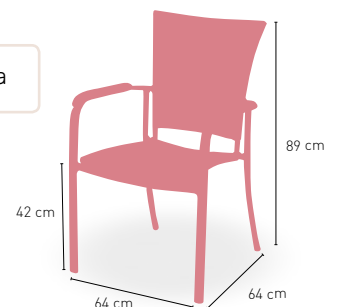

Jamaica

Estructura aluminio gris - tubo oval- brazos madera teka