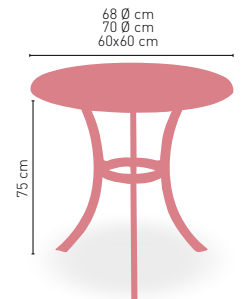

Baviera-3 Bambú

MEDIDA	68 Ø	70 Ø	60x60
WERZALIT STANDARD	•	•	•
WERZALIT GRUPO 1	•	•	•
WERZALIT DUO	•	•	•
WERZALIT ARO INOX	-	•	-
COMPACT-FENÓLICO GRUPO A	-	•	•
COMPACT-FENÓLICO GRUPO B	-	•	•
COMPACT-FENÓLICO ACANALADO	-	•	-
ACERO INOX. REPULSADO	-	•	•
ACERO INOX. DELUXE REPULSADO	-	•	•

ARMAZÓN ALUMINIO ACABADO DARK BAMBÚ