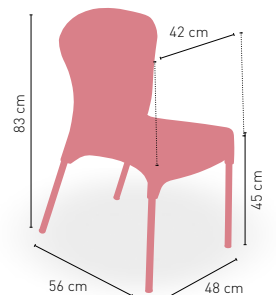

Lugano

Silla carcasa inyección polipropileno, estructura de aluminio anodizado

i

CREMA
AMARILLO
NARANJA
VERDE PISTACHO
AZUL

DISPONIBLE EN

KG
3,05 kg
PESO