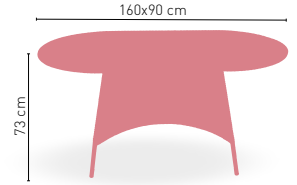

Composición: 1 módulo de 2 plazas con cojín en asiento + 2 módulos de 1 plaza con cojín en asiento + mesa con cristal templado de 5 mm.

Montpellier Oval

Armazón de aluminio revestido de rattan

Montpellier Rectangular