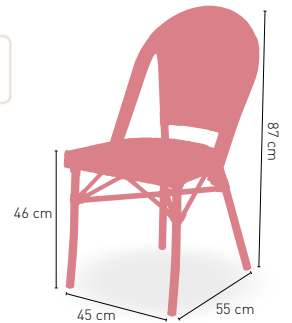

Niza

Armazón aluminio 28x1,5 color dark bambú,
tejido rattan crema-moka

CREMA/MOKA
DISPONIBLE EN

APILABLE

Flandes

Armazón aluminio 28x1,5 color dark bambú,
asiento y respaldo Textilene

CREMA

BURDEOS

DISPONIBLE EN

APILABLE