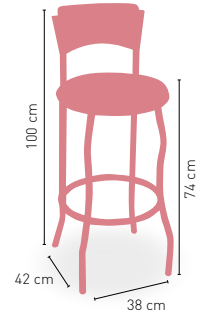

Taburete Cibeles

- **P** Asiento tapizado **Polipiel**
- **GE** Asiento tapizado **Grupo especial**
- **C** Asiento **Compact 13 mm**
- **E** Asiento **Espuma Integral**
- **M** Asiento madera **Barnizada**
- **W** Asiento **Werzalit**

ESTRUCTURA TUBULAR
SEGÚN CARTA COLORES