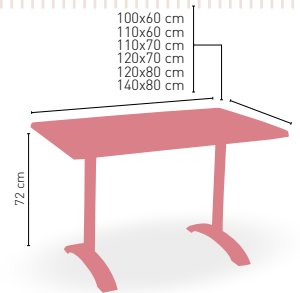

PIE FUNDICIÓN ALUMINIO

COLORES PIES

* CORRESPONDE A LA MEDIDA 90x68 cm

Roma-H

MEDIDA	60 Ø	68 Ø	70 Ø	60x60	70x70	SWING
WERZALIT STANDARD	•	•	•	•	•	•
WERZALIT GRUPO 1	•	•	•	•	•	•
WERZALIT DUO	•	•	•	•	•	•
WERZALIT ARO INOX	-	-	-	-	-	-
COMPACT-FENÓLICO GRUPO A	•	•	•	•	-	-
COMPACT-FENÓLICO GRUPO B	•	•	•	•	-	-
COMPACT-FENÓLICO ACANALADO	-	-	-	-	-	-
ACERO INOX. REPULSADO	•	•	•	•	•	•
ACERO INOX. DELUXE REPULSADO	•	•	•	•	•	•
DUROLIGHT	-	-	-	-	-	-
MADERA RECHAPADA 26 mm	•	-	•	•	•	•
MADERA REGRUESADA CON CANTO 50 mm	•	-	•	•	•	•
MADERA MACIZA ALIST. PINO 30 mm	•	-	•	•	•	•
MADERA MACIZA ALIST. HAYA 30 mm	•	-	•	•	•	•
INDOOR GRUPO A	-	-	-	•	•	-
INDOOR GRUPO B	-	-	-	•	•	-

60 Ø cm
68 Ø cm
70 Ø cm
60x60 cm
70x70 cm
72x72 cm (SWING)