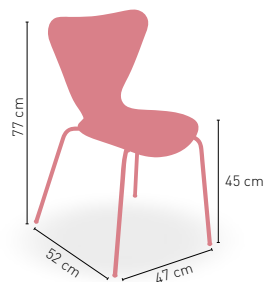

Europa | Lacada, Barnizada y Laminada

Armazón cromado - carcasa madera lacada, barnizada o laminada

LACADA BARNIZADA LAMINADA

CARCASA MADERA CONTRACHAPADA DE HAYA BARNIZADA/LACADA

CARTA COLORES

CARCASA MADERA ABEDUL LAMINADA

BLANCO

APILABLE