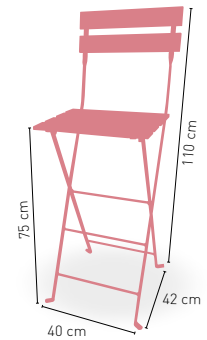

Taburete Bonn

Estructura pletina acerada y forjada - Asiento
y respaldo alta presión laminado (HPL) -
Compact 13 mm

**ARMAZÓN
PINTURA EPOXI**

**CARTA
COLORES**

PLEGABLE