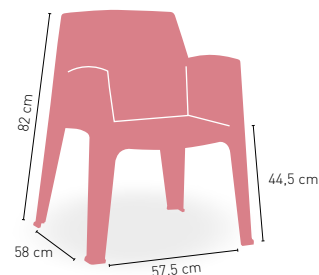

Portimao

Silla monoblock inyección polipropileno imitación rattan

BLANCO

WENGUÉ

DISPONIBLE EN

3,40 kg

PESO

APILABLE

+ IMITACIÓN RATTAN

Dispone de asa en la parte trasera

Estepona

Sillón monoblock inyección polipropileno

BLANCO

NEGRO

ROJO

TAUPE

DISPONIBLE EN

5,5 kg

PESO

APILABLE

Vicenza

Estructura aluminio asiento y respaldo polipropileno

CREMA

GRIS

BURDEOS

DISPONIBLE EN

4,25 kg

PESO

APILABLE

Lazio

Estructura aluminio asiento y respaldo polipropileno

CREMA

GRIS

BURDEOS

DISPONIBLE EN

5,3 kg

PESO

APILABLE