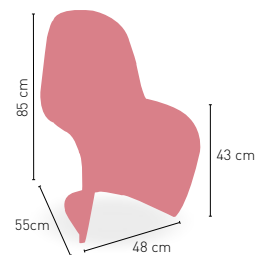

Michigan

Silla monoblock diseño polipropileno