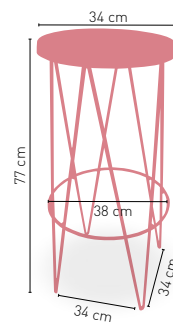

Riga

Asiento **tapizado Polipiel**

Asiento tapizado **Michigan**

Asiento **Compact 13 mm**

Asiento Madera **Maciza Alistonada Pino**

Asiento Madera **Maciza Alistonada Haya**

ESTRUCTURA CHAPA PLEGADA

ARMAZÓN PINTURA EPOXI

CARTA COLORES