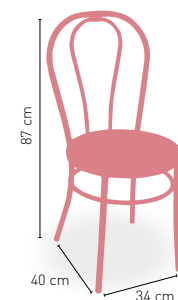

Évora

- **P** Asiento tap. **Polipiel** respaldo madera barnizada
- **GE** Asiento tap. **Grupo Esp.** respaldo mad. barnizada
- **C** Asiento **Compact 13 mm** respaldo mad. barnizada
- **E** Asiento **Espuma Integral** respaldo mad. barnizada
- **M** Asiento y respaldo Madera **barnizada**
- **W** Asiento **Werzalit** y respaldo madera barnizada

ESTRUCTURA TUBULAR
SEGÚN CARTA COLORES

Cibeles

- **P** Asiento tapizado **Polipiel**
- **GE** Asiento tapizado **Grupo especial**
- **C** Asiento **Compact 13 mm**
- **E** Asiento **Espuma Integral**
- **M** Asiento madera **Barnizada**
- **W** Asiento **Werzalit**

ESTRUCTURA TUBULAR
SEGÚN CARTA COLORES

Chamonix

- **P** Asiento tap. **Polipiel** copete madera barnizada
- **GE** Asiento tap. **Grupo Esp.** copete mad. barnizada
- **C** Asiento **Compact 13 mm** copete mad. barnizada
- **E** Asiento **Espuma Integral** copete mad. barnizada
- **M** Asiento y copete Madera **barnizada**
- **W** Asiento **Werzalit** y copete madera barnizada

ESTRUCTURA TUBULAR
SEGÚN CARTA COLORES

Arquillo

- **P** Asiento tapizado **Polipiel**
- **GE** Asiento tapizado **Grupo especial**
- **C** Asiento **Compact 13 mm**
- **REJILLA** Asiento **rejilla Metálica**
- **E** Asiento **Espuma Integral**
- **M** Asiento madera **Barnizada**
- **W** Asiento **Werzalit**

ESTRUCTURA TUBULAR
SEGÚN CARTA COLORES