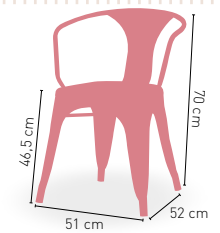

Pilsen Madera

ACABADO EN LOS COLORES

i Construido en acero troquelado y perfilado. Asiento madera de pino macizo alistonada de 25 mm. Acabado en pintura epoxi normal