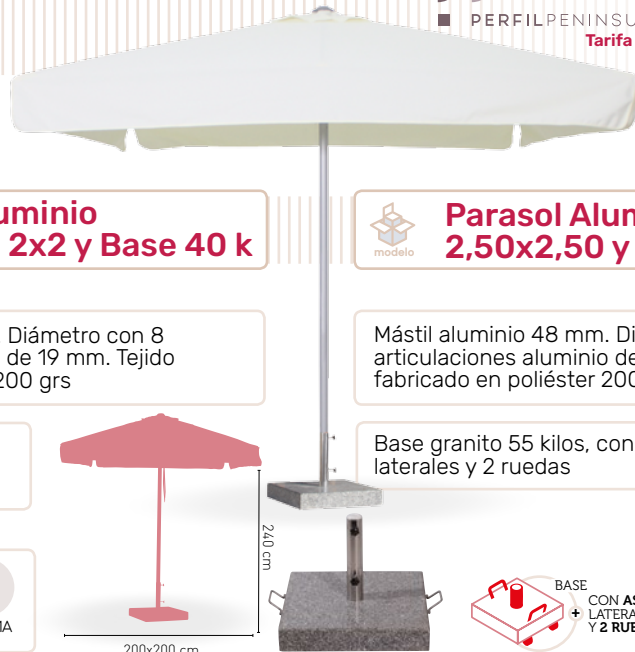

MÁSTIL DE
48 mm

8 VARILLAS

270 cm

300 x 300 cm

ø 4,8 cm

Parasol Extensible Madera Ø 2 m Base 30 k

Mástil madera 35 mm. 6 Varillas

Base Granito 30 kilos, con asas sobre superficie

VERDE

BURDEOS

DISPONIBLE EN

7,3 cm

240 cm

ø 3,5 cm

200 cm

Funda para base de
parasol en rattan

DISPONIBLE EN

NEGRO

MARRON

Sólo para base de
30 kg. y de 40 kg

Parasol Aluminio Extensible 2x2 y Base 40 k

Mástil aluminio 48 mm. Diámetro con 8 articulaciones aluminio de 19 mm. Tejido fabricado en poliéster 200 grs

Base Granito 40 kilos, con asas sobre superficie

Parasol Alum. Extensible 2,50x2,50 y Base 55 k

Mástil aluminio 48 mm. Diámetro con 8 articulaciones aluminio de 19 mm. Tejido fabricado en poliéster 200 grs