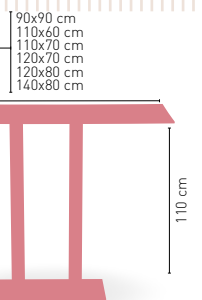

Picasso-H Inox 40 Ø

MEDIDA	60 Ø	68 Ø	70 Ø	60x60
WERZALIT STANDARD	•	•	•	•
WERZALIT GRUPO 1	•	•	•	•
WERZALIT DUO	•	•	•	•
WERZALIT ARO INOX	-	-	•	-
COMPACT-FENÓLICO GRUPO A	•	-	•	•
COMPACT-FENÓLICO GRUPO B	•	-	•	•
COMPACT-FENÓLICO ACANALADO	-	-	•	-
ACERO INOX. REPULSADO	•	•	•	•
ACERO INOX. DELUXE REPULSADO	•	-	•	•
DUROLIGHT	-	-	•	-
MADERA RECHAPADA 26 mm	•	•	•	•
MADERA REGRUESADA CON CANTO 50 mm	•	•	•	•
MADERA MACIZA ALIST. PINO 30 mm	•	-	•	•
MADERA MACIZA ALIST. HAYA 30 mm	•	-	•	•
INDOOR GRUPO A	-	-	-	•
INDOOR GRUPO B	-	-	-	•

Picasso-H Inox 40x40

MEDIDA	60 Ø	68 Ø	70 Ø	60x60	70x70	SWING
WERZALIT STANDARD	•	•	•	•	•	•
WERZALIT GRUPO 1	•	•	•	•	•	•
WERZALIT DUO	•	•	•	•	•	•
WERZALIT ARO INOX	-	-	•	-	-	-
COMPACT-FENÓLICO GRUPO A	•	-	•	•	•	-
COMPACT-FENÓLICO GRUPO B	•	-	•	•	•	-
COMPACT-FENÓLICO ACANALADO	-	-	•	-	-	-
ACERO INOX. REPULSADO	•	-	•	•	•	-
ACERO INOX. DELUXE REPULSADO	•	-	•	•	•	-
DUROLIGHT	-	-	•	-	-	-
MADERA RECHAPADA 26 mm	•	-	•	•	•	-
MADERA REGRUESADA CON CANTO 50 mm	•	-	•	•	•	-
MADERA MACIZA ALIST. PINO 30 mm	•	-	•	•	•	-
MADERA MACIZA ALIST. HAYA 30 mm	•	-	•	•	•	-
INDOOR GRUPO A	-	-	-	•	•	-
INDOOR GRUPO B	-	-	-	•	•	-

Picasso-H Inox 60x40

MEDIDA	70x70	SWING	75x75	80x80	100x60	110x60
WERZALIT STANDARD	•	•	-	•	•	•
WERZALIT GRUPO 1	•	•	-	•	•	•
WERZALIT DUO	•	•	-	•	•	•
COMPACT-FENÓLICO GRUPO A	•	-	•	•	•	•
COMPACT-FENÓLICO GRUPO B	•	-	•	•	•	•
COMPACT-FENÓLICO ACANALADO	•	-	-	-	-	-
ACERO INOX. REPULSADO	•	-	•	•	•	•
ACERO INOX. DELUXE REPULSADO	•	-	•	•	•	•
DUROLIGHT	-	-	-	-	•*	-
MADERA RECHAPADA 26 mm	•	-	•	•	•	•
MADERA REGRUESADA CON CANTO 50 mm	•	-	•	•	•	•
MADERA MACIZA ALIST. PINO 30 mm	•	-	•	•	•	•
MADERA MACIZA ALIST. HAYA 30 mm	•	-	•	•	•	•
INDOOR GRUPO A	•	-	-	-	-	-
INDOOR GRUPO B	•	-	-	-	-	-

* CORRESPONDE A LA MEDIDA 90x68 cm

Picasso-H Inox 70x40