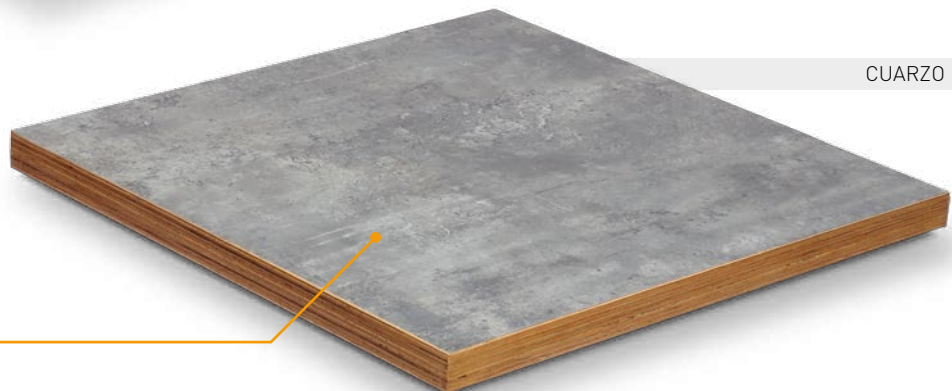

TABLEROS INDOOR

TABLEROS INDOOR GRUPO A

CUARZO