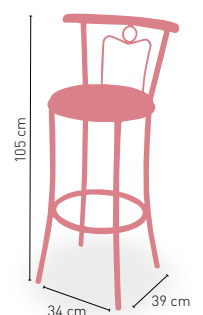

Taburete Cincinnati

- P ASIENTO tap. **Polipiel** copete madera barnizada
- GE ASIENTO tap. **Grupo Esp.** copete mad. barnizada
- C ASIENTO **Compact 13 mm** copete mad. barnizada
- E ASIENTO **Espuma Integral** copete mad. barnizada
- M ASIENTO y copete Madera **barnizada**
- W ASIENTO **Werzalit** y copete madera barnizada

ESTRUCTURA TUBULAR
SEGÚN CARTA COLORES