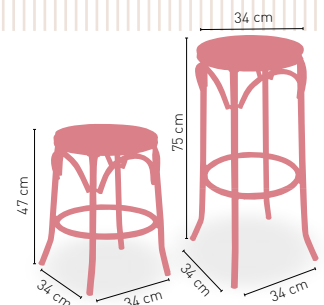

ESTRUCTURA TUBULAR
SEGÚN CARTA COLORES