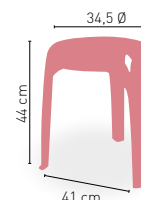

Twist

Champagne asiento rejilla

KG
1,3 kg
PESO

APILABLE

Fabricada con Resina de Alta Calidad