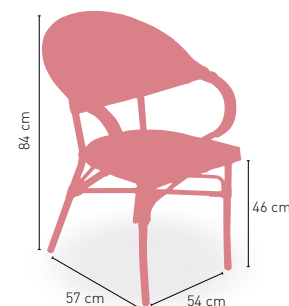

Bruselas

Armazón aluminio 28x1,5 color dark bambú,
tejido rattan crema-moka

APILABLE

Valona

Armazón aluminio 28x1,5 color dark bambú,
asiento y respaldo Textilene

CREMA BURDEOS
DISPONIBLE EN

APILABLE

Gante

Armazón aluminio 28x1,5 color dark bambú,
tejido rattan moka

MOKA
DISPONIBLE EN

APILABLE

Bahamas

Armazón aluminio doble tubo acabado
Color dark Bambú médula bicolor

MOKA
DISPONIBLE EN

APILABLE