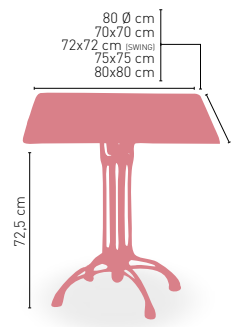

**ARMAZÓN
FUNDICIÓN
HIERRO NEGRO**

Florescencia-3

MEDIDA	60 Ø	68 Ø	70 Ø	60x60
WERZALIT STANDARD	•	•	•	•
WERZALIT GRUPO 1	•	•	•	•
WERZALIT DUO	•	•	•	•
WERZALIT ARO INOX	-	-	-	-
COMPACT-FENÓLICO GRUPO A	•	-	•	•
COMPACT-FENÓLICO GRUPO B	•	-	•	•
COMPACT-FENÓLICO ACANALADO	-	-	•	-
ACERO INOX. REPULSADO	•	-	•	•
ACERO INOX. DELUXE REPULSADO	•	-	•	•
DUROLIGHT	-	-	-	-
MADERA RECHAPADA 26 mm	•	-	•	•
MADERA REGRUESADA CON CANTO 50 mm	•	-	•	•
MADERA MACIZA ALIST. PINO 30 mm	•	-	•	•
MADERA MACIZA ALIST. HAYA 30 mm	•	-	•	•
INDOOR GRUPO A	-	-	-	-
INDOOR GRUPO B	-	-	-	-
MARMOL NATURAL BLANCO MACAEL	•	-	•	•

**ARMAZÓN
FUNDICIÓN
HIERRO NEGRO**

Florescencia-4

MEDIDA	80 Ø	70x70	SWING	75x75	80x80
WERZALIT STANDARD	•	•	•	-	•
WERZALIT GRUPO 1	•	•	•	-	•
WERZALIT DUO	•	•	•	-	•
COMPACT-FENÓLICO GRUPO A	•	•	-	•	•
COMPACT-FENÓLICO GRUPO B	•	•	-	•	•
COMPACT-FENÓLICO ACANALADO	-	-	-	-	-
ACERO INOX. REPULSADO	•	•	-	•	•
ACERO INOX. DELUXE REPULSADO	-	•	-	•	•
MADERA RECHAPADA 26 mm	•	•	-	•	•
MADERA REGRUESADA CON CANTO 50 mm	•	•	-	•	•
MADERA MACIZA ALIST. PINO 30 mm	•	•	-	•	•
MADERA MACIZA ALIST. HAYA 30 mm	-	-	-	-	-
INDOOR GRUPO A	-	•	-	-	•
INDOOR GRUPO B	-	-	-	-	•
MARMOL NATURAL BLANCO MACAEL	•	•	-	-	•

ARMAZÓN FUNDICIÓN HIERRO NEGRO

Florescencia-R

MEDIDA	100x60	110x60	110x70	120x70	120x80	140x80
WERZALIT STANDARD	•	•	-	•	•	•
WERZALIT GRUPO 1	•	•	-	•	•	•
WERZALIT DUO	•	-	•	-	-	-
COMPACT-FENÓLICO GRUPO A	•	•	-	•	•	•
COMPACT-FENÓLICO GRUPO B	•	•	-	•	•	•
ACERO INOX. REPULSADO	-	-	-	•	-	-
DUROLIGHT	•*	-	-	-	-	-
MADERA RECHAPADA 26 mm	•	•	•	•	•	•
MADERA REGRUESADA CON CANTO 50 mm	•	•	•	•	•	•
MADERA MACIZA ALIST. PINO 30 mm	•	•	•	•	•	•
INDOOR GRUPO B	-	-	-	-	-	-

* CORRESPONDE A LA MEDIDA 90x68 cm

**ARMAZÓN
FUNDICIÓN
HIERRO NEGRO**

Florescencia-H