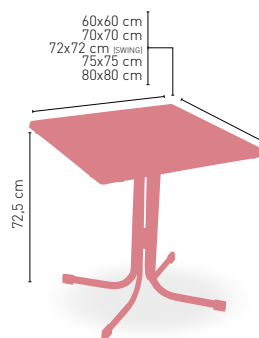

Madison-3

MEDIDA	60 Ø	68 Ø	70 Ø
WERZALIT STANDARD	•	•	•
WERZALIT GRUPO 1	•	•	•
WERZALIT DUO	•	•	•
WERZALIT ARO INOX	-	-	•
COMPACT-FENÓLICO GRUPO A	•	-	•
COMPACT-FENÓLICO GRUPO B	•	-	•
COMPACT-FENÓLICO ACANALADO	-	-	•
ACERO INOX. REPULSADO	•	-	•
ACERO INOX. DELUXE REPULSADO	•	-	•
DUROLIGHT	-	-	•
MADERA RECHAPADA 26 mm	•	-	•
MADERA REGRUESADA CON CANTO 50 mm	•	-	•
MADERA MACIZA ALIST. PINO 30 mm	•	-	•
MADERA MACIZA ALIST. HAYA 30 mm	•	-	•

ARMAZÓN METÁLICO ACABADO EPOXI CARTA COLORES

Madison-4

MEDIDA	60x60	70x70	SWING	75x75	80x80
WERZALIT STANDARD	•	•	•	-	•
WERZALIT GRUPO 1	•	•	•	-	•
WERZALIT DUO	•	•	•	-	•
COMPACT FENÓLICO GRUPO A	•	•	•	-	•
COMPACT FENÓLICO GRUPO B	•	•	•	-	•
COMPACT FENOLICO ACANALADO	-	•	-	-	-
ACERO INOX REPULSADO	•	•	•	-	•
ACERO INOX DELUXE REPULSADO	•	•	•	-	•
MADERA RECHAPADA 26 mm	•	•	•	-	•
MADERA REGRUESADA CON CANTO 50 mm	•	•	•	-	•
MADERA MACIZA ALIST. PINO 30 mm	•	•	•	-	•
MADERA MACIZA ALIST. HAYA 30 mm	•	•	•	-	•
INDOOR GRUPO A	•	•	-	-	-
INDOOR GRUPO B	•	•	-	-	•

Madison-R

MEDIDA	100x60	110x60	110x70	120x70	120x80	140x80
WERZALIT STANDARD	•	•	-	•	•	•
WERZALIT GRUPO 1	•	•	-	•	•	•
WERZALIT DUO	•	-	•	-	-	-
COMPACT-FENÓLICO GRUPO A	•	•	•	•	•	•
COMPACT-FENÓLICO GRUPO B	•	•	•	•	•	•
ACERO INOX. REPULSADO	-	-	-	•	-	-
DUROLIGHT	•*	-	-	-	-	-
MADERA RECHAPADA 26 mm	•	•	•	•	•	•
MADERA REGRUESADA CON CANTO 50 mm	•	•	•	•	•	•
MADERA MACIZA ALIST. PINO 30 mm	•	•	•	•	•	•
INDOOR GRUPO B	-	-	-	•	-	-

* CORRESPONDE A LA MEDIDA 90x68 cm

Madison-H