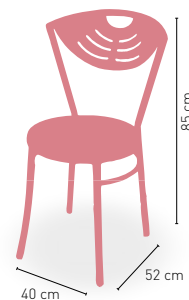

Memphis

- **P** Asiento tapizado **Polipiel**
- **GE** Asiento tapizado **Grupo especial**
- **C** Asiento **Compact 13 mm**
- **E** Asiento **Espuma Integral**
- **M** Asiento madera **Barnizada**
- **W** Asiento **Werzalit**

ESTRUCTURA TUBULAR SEGÚN CARTA COLORES