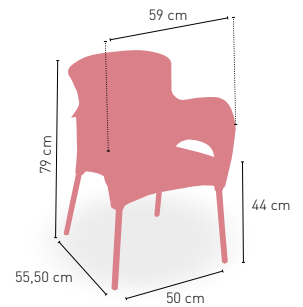

San Remo

Sillón carcasa inyección polipropileno, estructura de aluminio anodizado

i

AZUL
AMARILLO
NARANJA
VERDE PISTACHO

DISPONIBLE EN

KG
3,55
PESO

APILABLE