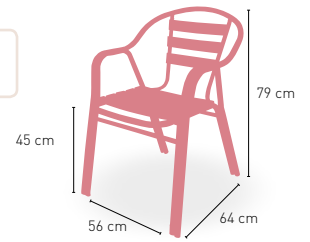

Bremen

Armazón doble tubo aluminio 25x1,5 asiento y respaldo lamas de madera