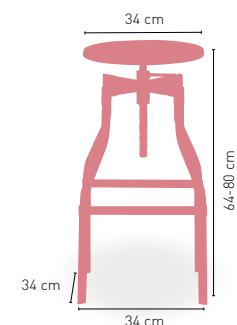

Taburete Sochi

Taburete de fabricación tipo industrial, regulable acabado metal con asiento de madera maciza de pino

ARMAZÓN
PINTURA EPOXI

CARTA
COLORES

REGULABLE
EN ALTURA