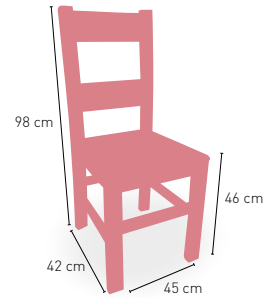

Mesón

Construidos en Madera de Pino macizo, acabado barniz carta colores

Construidos en Madera de Pino macizo, asiento tapizado **Grupo especial**. Acabado barniz y tapizado carta colores

Construidos en Madera de Pino macizo, asiento tapizado **Polipiel**. Acabado barniz y tapizado carta colores