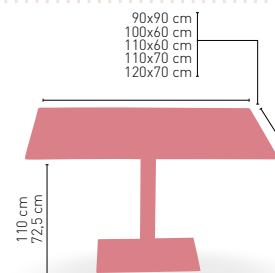

Brescia-R 55x40

MEDIDA	90x90	100x60	110x60	110x70	120x70
WERZALIT STANDARD	•	•	•	-	•
WERZALIT GRUPO 1	-	•	•	-	•
WERZALIT DUO	-	•	-	•	-
COMPACT-FENÓLICO GRUPO A	•	•	•	•	•
COMPACT-FENÓLICO GRUPO B	•	•	•	•	•
ACERO INOX. REPULSADO	-	-	-	-	•
DUROLIGHT	-	*	-	-	-
MADERA RECHAPADA 26 mm	•	•	•	•	•
MADERA REGRUESADA CON CANTO 50 mm	•	•	•	•	•
MADERA MACIZA ALIST. PINO 30 mm	•	•	•	•	•
INDOOR GRUPO B	-	-	-	-	•