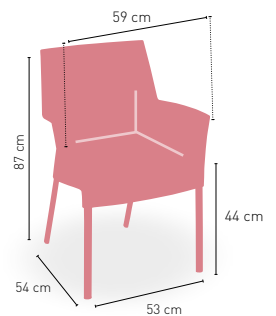

Marbella

Sillón carcasa inyección polipropileno, estructura de aluminio anodizado

i

NEGRO
CREMA
AZUL
NARANJA

DISPONIBLE EN

KG
4 kg
PESO

APILABLE

Lugano