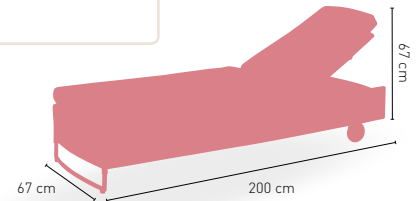

Tumbona Malasia

Armazón aluminio revestido rattan

COJÍN INCLUIDO