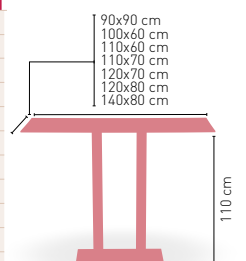

⊕ CORRESPONDE A LA MEDIDA 90x68 cm