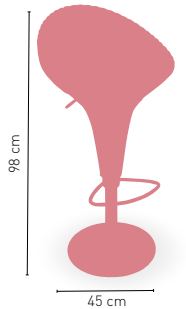

Washington giratorio regulable color

DISPONIBLE EN

GIRATORIO

REGULABLE EN ALTURA

6,2 kg

PESO

Oregón / Oregón Tapizado

Oregón giratorio regulable color

Oregón giratorio regulable asiento tapizado

DISPONIBLE EN

COLORES DISPONIBLES DEL OREGÓN TAPIZADO

GIRATORIO

REGULABLE EN ALTURA

6,3 kg

PESO

California

California giratorio regulable color

DISPONIBLE EN

GIRATORIO

REGULABLE EN ALTURA

7 kg

PESO

Carolina / Carolina Deluxe

Carolina giratorio regulable asiento polipiel

GIRATORIO

REGULABLE EN ALTURA

11 kg

PESO

REGULABLE

Dakota

Mesa **COLOR** regulable en altura
(altura máxima 110 cm / mínima 75 cm)

Nevada