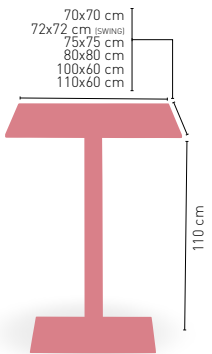

* CORRESPONDE A LA MEDIDA 90x68 cm