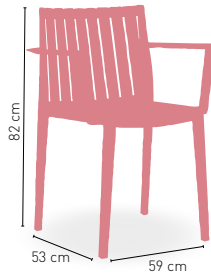

Catania

Silla monoblock inyección polipropileno

KG
4,40 kg
PESO

Palermo

Sillón monoblock inyección polipropileno

KG
5,10 kg
PESO

Mesina

Taburete monoblock inyección polipropileno

KG
5,60 kg
PESO

Marsala

Taburete monoblock inyección polipropileno

KG
5,60 kg
PESO