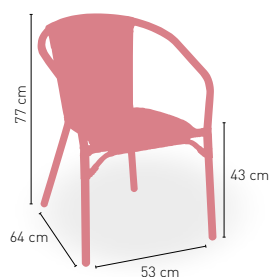

Stuttgart

Armazón aluminio tubo 30x1,5 **tejido plastic 4 mm.**

i

VERDE AZUL CREMA*
COLORES MÉDULA

APILABLE

(*) COLOR CREMA SOLO
DISPONIBLE CON EL
RESPALDO MEDIO

Houston

Armazón aluminio doble tubo 25x1,5
tejido plastic 4 mm.

i

BURDEOS VERDE AZUL CREMA NEGRO
COLORES MÉDULA

APILABLE

DOBLE TUBO

Estocolmo Deluxe

Armazón tubo aluminio 30x1,5 y **tejido rattan**

i

BURDEOS GRIS
DISPONIBLE EN

APILABLE

Houston Deluxe

Armazón doble tubo aluminio 25x1,5 y **tejido rattan**

i

BURDEOS GRIS NEGRO MOKA
DISPONIBLE EN

APILABLE

DOBLE TUBO