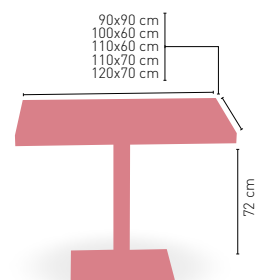

Picasso-Epoxi negro, gris y blanco 60x40

MEDIDA	90x90	100x60	110x60	110x70	120x70
WERZALIT STANDARD	•	•	•	-	•
WERZALIT GRUPO 1	-	•	•	•	•
WERZALIT DUO	-	•	•	•	•
COMPACT-FENÓLICO GRUPO A	•	•	•	•	•
COMPACT-FENÓLICO GRUPO B	•	•	•	•	•
ACERO INOX. REPULSADO	-	-	-	-	•
DUROLIGHT	-	•	-	-	-
MADERA RECHAPADA 26 mm	•	•	•	•	•
MADERA REGRUESADA CON CANTO 50 mm	•	•	•	•	•
MADERA MACIZA ALIST. PINO 30 mm	•	•	•	•	•
INDOOR GRUPO B	-	-	-	•	-