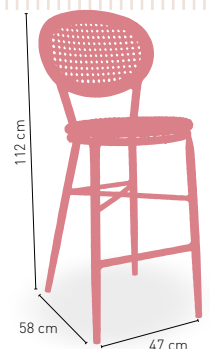

Lieja

Armazón ABS acabado color teka tejido plastic 4 mm

TEJIDO PLASTIC 4 mm

Reims

Armazón de aluminio 28x2 con asiento y respaldo de rattan color crema trenzado imitación rejilla.

DISPONIBLE EN

Aviñon

Armazón de aluminio 28x2 con asiento y respaldo de rattan color crema trenzado imitación rejilla.

DISPONIBLE EN

Cannes

Armazón de aluminio 28x2 con asiento y respaldo de rattan color crema trenzado imitación rejilla.

DISPONIBLE EN