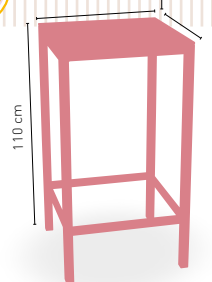

ARMAZÓN METÁLICO ACABADO EPOXI CARTA COLORES

Deco-H-R Acero Epoxi

MEDIDA	100x60	110x60	110x70	120x70	120x80	140x80
WERZALIT STANDARD	•	•	-	•	•	•
WERZALIT GRUPO 1	•	•	-	•	•	•
WERZALIT DUO	•	-	•	-	-	-
COMPACT FENÓLICO GRUPO A	•	•	-	•	•	•
COMPACT FENÓLICO GRUPO B	•	•	-	•	•	•
ACERO INOX REPULSADO	-	-	-	-	-	-
DUROLIGHT	•*	-	-	-	-	-
MADERA RECHAPADA 26 mm	•	•	•	•	•	•
MADERA REGRUESADA CON CANTO 50 mm	•	•	•	•	•	•
MADERA MACIZA ALIST. PINO 30 mm	•	•	•	•	•	•
INDOOR GRUPO B	-	-	-	-	-	-

CORRESPONDE A LA MEDIDA 90x68 cm

100x60 cm
110x60 cm
110x70 cm
120x70 cm
120x80 cm
140x80 cm