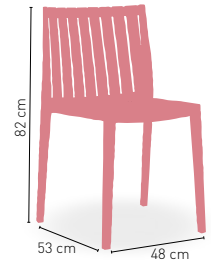

DISPONIBLE EN

5,3 kg

PESO

Catania

Silla monoblock inyección polipropileno

KG
4,40 kg
PESO

Palermo

Sillón monoblock inyección polipropileno