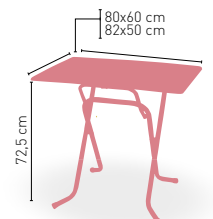

Mesa Plegable

MEDIDA	80x60	82x50
TAMSA NOGAL	•	-
TAMSA BLANCO	-	•
TAMSA AZUL	-	•