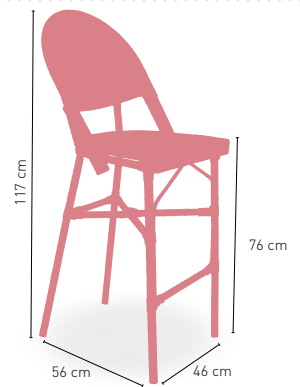

Taburete Flandes

Armazón aluminio 28x2 color dark bambú,
asiento y respaldo textilene

CREMA
DISPONIBLE EN

BURDEOS

3,75 kg
PESO

APILABLE