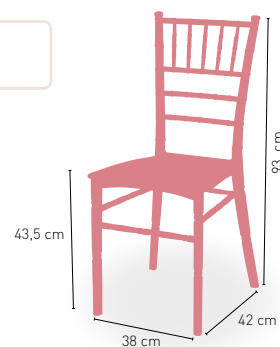

Dinamarca

Armazón de aluminio acabado oro con refuerzos entre patas. Asiento y respaldo tapizado

AZUL BURDEOS VERDE
DISPONIBLE EN

APILABLE