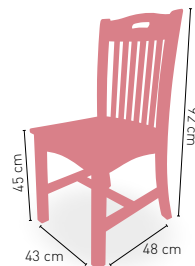

Castellana

Madera de pino con asiento enea

MIEL 02

NOGAL 04

DISPONIBLE EN