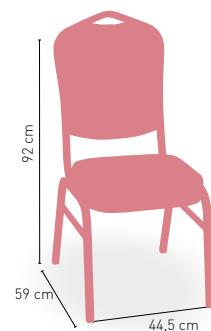

Silla Catering

Armazón tubo acerado asiento y respaldo resina

PLEGABLE