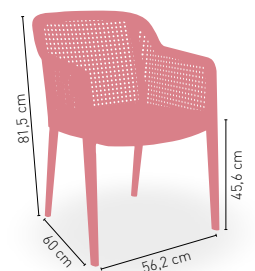

BLANCO

MARRÓN TAUPE

DISPONIBLE EN

4,75 kg
PESO

APILABLE

Portimao

Silla monoblock inyección polipropileno imitación rattan

BLANCO