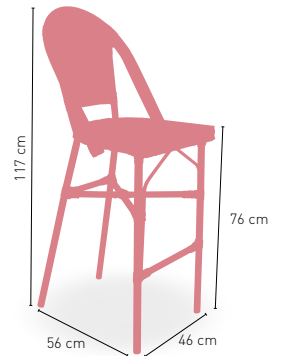

Taburete Niza Respaldo

Armazón aluminio 28x2 color dark bambú,
tejido rattan crema-moka

CREMA/MOKA
DISPONIBLE EN

4,20 kg
PESO

APILABLE

+ RATTAN