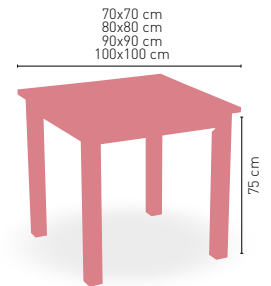

Castilla-Cuadrada

MEDIDA	70x70	80x80	90x90	100x100
MADERA RECHAPADA 26 mm	•	•	•	•
MADERA MACIZA ALIST. PINO 30 mm	•	•	•	•
MADERA MACIZA ALIST. HAYA 30 mm	•	-	-	-
MADERA RECHAPADA 26 mm CRUDO	•	•	•	•

PIE MADERA DE PINO MACIZA