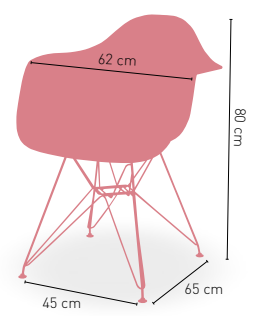

Oviedo

Armazón cromado y asiento carcasa polipropileno