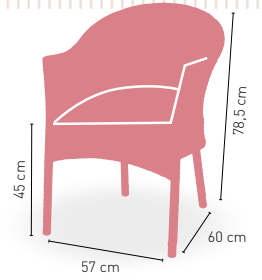

Jakarta

Estructura aluminio rattan sintético trenzado 4 hilos