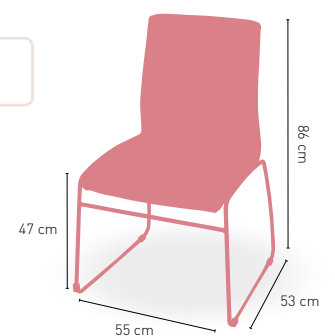

DISPONIBLE EN

CARCASA
NEGRO/ROJO
TAPIZADO

CARCASA
ROJO/BLANCO
TAPIZADO

GIRATORIO

11,9 kg
PESO

Nebraska

Armazón cromado con asiento y respaldo tapizado polipiel

i

NEGRO BLANCO ROJO
DISPONIBLE EN

8,5 kg
PESO

Manhattan

Asiento polipiel y armazón cromado

i

BLANCO ROJO CREMA
DISPONIBLE EN

6,7 kg
PESO

Washington

Washington giratorio regulable color

DISPONIBLE EN

GIRATORIO

REGULABLE EN ALTURA

6,2 kg

PESO

Oregón / Oregón Tapizado

Oregón giratorio regulable color

Oregón giratorio regulable asiento tapizado

DISPONIBLE EN

COLORES DISPONIBLES DEL OREGÓN TAPIZADO

GIRATORIO

REGULABLE EN ALTURA

6,3 kg

PESO

California