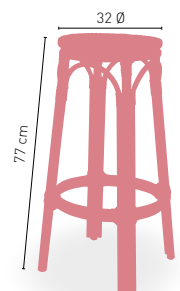

Armazón aluminio Bambú asiento **Madera**

Armazón aluminio Bambú asiento **Tapizado Grupo esp**

2,90 kg
PESO

Taburete Niza Respaldo

Armazón aluminio 28x2 color dark bambú,
tejido rattan crema-moka

CREMA/MOKA
DISPONIBLE EN