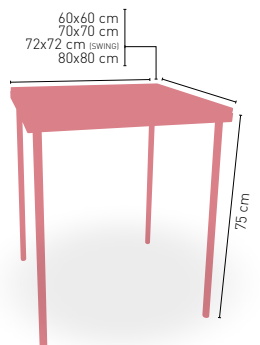

ARMAZÓN METÁLICO ACABADO EPOXI CARTA COLORES

Malta-H

MEDIDA	60x60	70x70	80x80
WERZALIT STANDARD	•	•	•
WERZALIT GRUPO 1	•	•	•
WERZALIT DUO	•	•	•
COMPACT FENÓLICO GRUPO A	•	•	•
COMPACT FENÓLICO GRUPO B	•	•	•
COMPACT FENOLICO ACANALADO	-	•	-
ACERO INOX REPULSADO	•	•	•
ACERO INOX DELUXE REPULSADO	•	•	•
MADERA RECHAPADA 26 mm	•	•	•
MADERA REGRUESADA CON CANTO 50 mm	•	•	•
MADERA MACIZA ALIST. PINO 30 mm	•	•	•
MADERA MACIZA ALIST. HAYA 30 mm	•	•	-
INDOOR GRUPO A	•	•	•
INDOOR GRUPO B	•	•	•