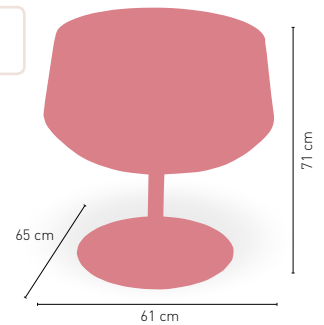

Virginia

Sillón giratorio asiento tapizado polipiel

i

CARCASA
BLANCO/NEGRO
TAPIZADO

DISPONIBLE EN

CARCASA
NEGRO/ROJO
TAPIZADO

CARCASA
ROJO/BLANCO
TAPIZADO

GIRATORIO

11,9 kg
PESO