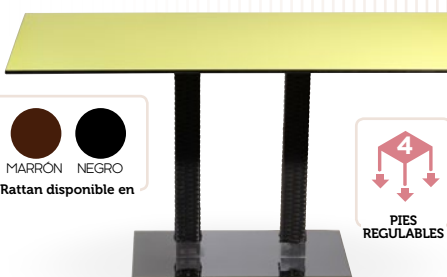

MARRÓN NEGRO
Rattan disponible en

i PIE ACERO CROMADO COLUMNA RATTAN

Picasso-Cromo 70x40 Rattan

MEDIDA	90x90	110x60	110x70	120x70	120x80	140x80
WERZALIT STANDARD	•	•	-	•	•	•
WERZALIT GRUPO 1	-	•	•	•	•	•
WERZALIT DUO	-	•	•	•	•	•
COMPACT-FENÓLICO GRUPO A	•	•	•	•	•	•
COMPACT-FENÓLICO GRUPO B	•	•	•	•	•	•
ACERO INOX. REPULSADO	-	-	-	-	-	-
DUROLIGHT	-	-	-	-	-	-
MADERA RECHAPADA 26 mm	•	•	•	•	•	•
MADERA REGRUESADA CON CANTO 50 mm	•	•	•	•	•	•
MADERA MACIZA ALIST. PINO 30 mm	•	•	•	•	•	•
INDOOR GRUPO B	-	-	-	•	•	-

90x90 cm
110x60 cm
110x70 cm
120x70 cm
120x80 cm
140x80 cm