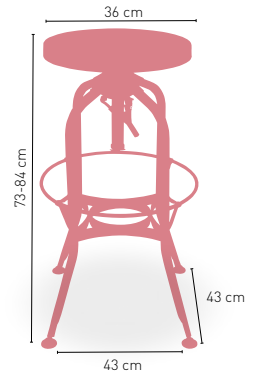

Brandeburgo Negro/Gris metalizado

Taburete de fabricación tipo industrial con asiento regulable acabado en **metal negro**

Taburete de fabricación tipo industrial con asiento regulable acabado en **metal gris metalizado**