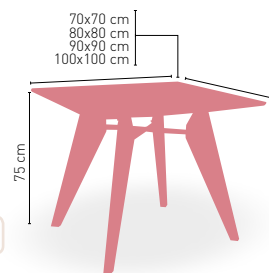

i ARMAZÓN MADERA MACIZA DE FRESNO ACABADO NATURAL