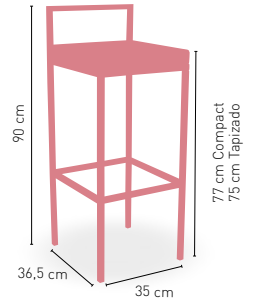

Goteborg

Armazón **Inox** brillo o mate con asiento tap. en **Grupo esp. C.C.***

Armazón **Inox** brillo o mate con asiento tap. en **Polipiel C.C.***

Armazón **Exposi** con asiento tap. en **Polipiel C.C.***

Armazón **Exposi** con asiento tap. en **Grupo especial C. C.***

Armazón **Exposi** con asiento de **Compact 13 mm**

Armazón **Inox** brillo o mate con asiento de **Compact 13 mm**

(*) CARTA DE COLORES