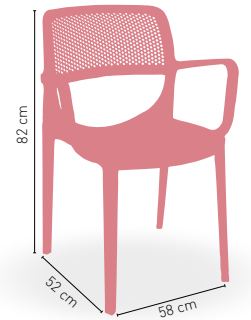

Mazagón

Sillón monoblock inyección polipropileno

i ANTRACITA TAUPE
DISPONIBLE EN

APILABLE

KG
3,8 kg
PESO