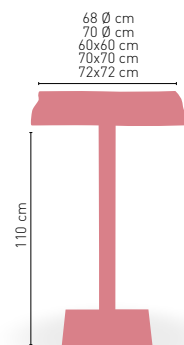

Brescia-H

MEDIDA	68 Ø	70 Ø	60x60	70x70	SWING
WERZALIT STANDARD	•	•	•	•	•
WERZALIT GRUPO 1	•	•	•	•	•
WERZALIT DUO	•	•	•	•	•
WERZALIT ARO INOX	-	•	-	-	-
COMPACT FENÓLICO GRUPO A	-	•	•	-	-
COMPACT FENÓLICO GRUPO B	-	•	•	-	-
COMPACT FENOLICO ACANALADO	-	•	-	-	-
ACERO INOX REPULSADO	-	•	•	-	-
ACERO INOX DELUXE REPULSADO	-	•	•	-	-
DUROLIGHT	-	•	-	-	-
MADERA RECHAPADA 26mm	-	•	•	•	•
MADERA REGRUESADA CON CANTO 50 mm	-	•	•	•	•
MADERA MACIZA ALIST. PINO 30 mm	-	•	•	•	•
MADERA MACIZA ALIST. HAYA 30 mm	-	•	•	•	•
INDOOR GRUPO A	-	-	-	-	•
INDOOR GRUPO B	-	-	-	-	•
MARMOL NATURAL BLANCO MACAEL	-	•	•	•	-