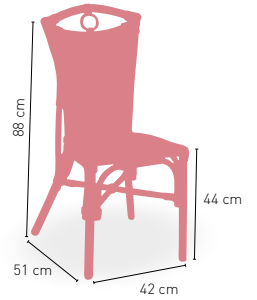

Lieja

Armazón ABS acabado color teka tejido plastic 4 mm

TEJIDO PLASTIC 4 mm

Reims

Armazón de aluminio 28x2 con asiento y respaldo de rattan color crema trenzado imitación rejilla.

DISPONIBLE EN