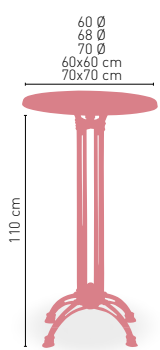

**ARMAZÓN
FUNDICIÓN
HIERRO NEGRO**

Florescencia-3

MEDIDA	60 Ø	68 Ø	70 Ø	60x60
WERZALIT STANDARD	•	•	•	•
WERZALIT GRUPO 1	•	•	•	•
WERZALIT DUO	•	•	•	•
WERZALIT ARO INOX	-	-	-	-
COMPACT-FENÓLICO GRUPO A	•	-	•	•
COMPACT-FENÓLICO GRUPO B	•	-	•	•
COMPACT-FENÓLICO ACANALADO	-	-	•	-
ACERO INOX. REPULSADO	•	-	•	•
ACERO INOX. DELUXE REPULSADO	•	-	•	•
DUROLIGHT	-	-	-	-
MADERA RECHAPADA 26 mm	•	-	•	•
MADERA REGRUESADA CON CANTO 50 mm	•	-	•	•
MADERA MACIZA ALIST. PINO 30 mm	•	-	•	•
MADERA MACIZA ALIST. HAYA 30 mm	•	-	•	•
INDOOR GRUPO A	-	-	-	-
INDOOR GRUPO B	-	-	-	-
MARMOL NATURAL BLANCO MACAEL	•	-	•	•

**ARMAZÓN
FUNDICIÓN
HIERRO NEGRO**

Florescencia-4

MEDIDA	80 Ø	70x70	SWING	75x75	80x80
WERZALIT STANDARD	•	•	•	-	•
WERZALIT GRUPO 1	•	•	•	-	•
WERZALIT DUO	•	•	•	-	•
COMPACT-FENÓLICO GRUPO A	•	•	-	•	•
COMPACT-FENÓLICO GRUPO B	•	•	-	•	•
COMPACT-FENÓLICO ACANALADO	-	-	-	-	-
ACERO INOX. REPULSADO	•	•	-	•	•
ACERO INOX. DELUXE REPULSADO	-	•	-	•	•
MADERA RECHAPADA 26 mm	•	•	-	•	•
MADERA REGRUESADA CON CANTO 50 mm	•	•	-	•	•
MADERA MACIZA ALIST. PINO 30 mm	•	•	-	•	•
MADERA MACIZA ALIST. HAYA 30 mm	-	-	-	-	-
INDOOR GRUPO A	-	•	-	-	•
INDOOR GRUPO B	-	-	-	-	•
MARMOL NATURAL BLANCO MACAEL	•	•	-	-	•

ARMAZÓN FUNDICIÓN HIERRO NEGRO

Florescencia-R

MEDIDA	100x60	110x60	110x70	120x70	120x80	140x80
WERZALIT STANDARD	•	•	-	•	•	•
WERZALIT GRUPO 1	•	•	-	•	•	•
WERZALIT DUO	•	-	•	-	-	-
COMPACT-FENÓLICO GRUPO A	•	•	-	•	•	•
COMPACT-FENÓLICO GRUPO B	•	•	-	•	•	•
ACERO INOX. REPULSADO	-	-	-	•	-	-
DUROLIGHT	•*	-	-	-	-	-
MADERA RECHAPADA 26 mm	•	•	•	•	•	•
MADERA REGRUESADA CON CANTO 50 mm	•	•	•	•	•	•
MADERA MACIZA ALIST. PINO 30 mm	•	•	•	•	•	•
INDOOR GRUPO B	-	-	-	-	-	-

* CORRESPONDE A LA MEDIDA 90x68 cm

**ARMAZÓN
FUNDICIÓN
HIERRO NEGRO**

Florescencia-H