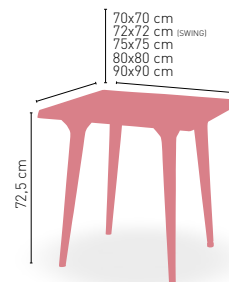

Arpege-C

MEDIDA	70x70	SWING	75x75	80x80	90x90
WERZALIT STANDARD	•	•	-	•	•
WERZALIT GRUPO 1	•	•	-	•	•
WERZALIT DUO	•	•	-	•	•
COMPACT-FENÓLICO GRUPO A	•	-	•	•	•
COMPACT-FENÓLICO GRUPO B	•	-	•	•	•

CUATRO PIES RESINA (UNO REGULABLE)