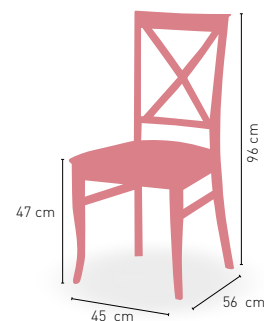

Brujas

P Madera de haya con asiento tapizado **Polipiel**

GE Madera de haya con asiento tap. **Grupo especial**

T/C Madera de haya con asiento tap. **Tela Cliente**

WENGUE 30
DISPONIBLE EN

Varsovia

P Madera de haya con asiento tapizado **Polipiel**