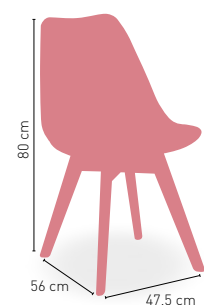

Viena

Estructura madera de haya maciza barnizada en natural con refuerzo inferior de acero y carcasa polipropileno con cojín tapizado en asiento