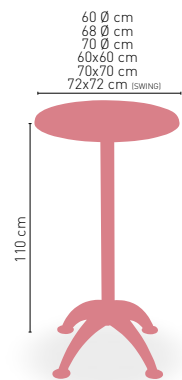

Mónaco-H

MEDIDA	60 Ø	68 Ø	70 Ø	60x60	70x70	SWING
WERZALIT STANDARD	•	•	•	•	•	•
WERZALIT GRUPO 1	•	•	•	•	•	•
WERZALIT DUO	•	•	•	•	•	•
WERZALIT ARO INOX	-	-	•	-	-	-
COMPACT-FENÓLICO GRUPO A	•	-	•	•	-	-
COMPACT-FENÓLICO GRUPO B	•	-	•	•	-	-
COMPACT-FENÓLICO ACANALADO	-	-	•	-	-	-
ACERO INOX. REPULSADO	•	-	•	•	-	-
ACERO INOX. DELUXE REPULSADO	•	-	•	•	-	-
DUROLIGHT	-	-	•	-	-	-
MADERA RECHAPADA 26 mm	•	-	•	•	-	-
MADERA REGRUESADA CON CANTO 50 mm	•	-	•	•	-	-
MADERA MACIZA ALIST. PINO 30 mm	•	-	•	•	-	-
MADERA MACIZA ALIST. HAYA 30 mm	•	-	•	•	-	-
INDOOR GRUPO A	-	-	-	•	•	-
INDOOR GRUPO B	-	-	-	•	•	-