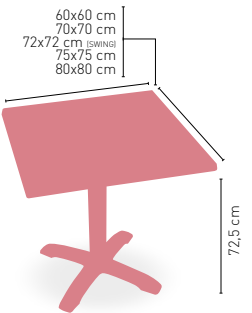

ARMAZÓN FUNDICIÓN HIERRO NEGRO Y GRIS

Dublín Metal / Madera

MEDIDA	60 Ø	68 Ø	70 Ø
WERZALIT STANDARD	•	•	•
WERZALIT GRUPO 1	•	•	•
WERZALIT DUO	•	•	•
WERZALIT ARO INOX	-	-	-
COMPACT-FENÓLICO GRUPO A	•	-	•
COMPACT-FENÓLICO GRUPO B	•	-	•
COMPACT-FENÓLICO ACANALADO	-	-	-
ACERO INOX. REPULSADO	•	-	•
ACERO INOX. DELUXE REPULSADO	•	-	•
DUROLIGHT	-	-	-
MADERA RECHAPADA 26 mm	•	-	•
MADERA REGRUESADA CON CANTO 50 mm	•	-	•
MADERA MACIZA ALIST. PINO 30 mm	•	-	•
MADERA MACIZA ALIST. HAYA 30 mm	•	-	•
MARMOL NATURAL BLANCO MACAEL	•	-	•

ARMAZÓN FUNDICIÓN HIERRO NEGRO Y GRIS

Dublín Metal / Madera

MEDIDA	60x60	70x70	SWING	75x75	80x80
WERZALIT STANDARD	•	•	•	-	•
WERZALIT GRUPO 1	•	•	•	-	•
WERZALIT DUO	•	•	•	-	•
COMPACT-FENÓLICO GRUPO A	•	•	-	-	•
COMPACT-FENÓLICO GRUPO B	•	•	-	-	•
COMPACT-FENÓLICO ACANALADO	-	-	-	-	-
ACERO INOX. REPULSADO	•	•	-	-	•
ACERO INOX. DELUXE REPULSADO	•	•	-	-	•
MADERA RECHAPADA 26 mm	•	•	-	-	•
MADERA REGRUESADA CON CANTO 50 mm	•	•	-	-	•
MADERA MACIZA ALIST. PINO 30 mm	•	•	-	-	•
MADERA MACIZA ALIST. HAYA 30 mm	•	•	-	-	•
INDOOR GRUPO A	•	•	-	-	•
INDOOR GRUPO B	•	•	-	-	•
MARMOL NATURAL BLANCO MACAEL	•	•	-	-	•

Dublín-R Metal / Madera

MEDIDA	100x60	110x60	110x70	120x70	120x80	140x80
WERZALIT STANDARD	•	•	-	•	•	•
WERZALIT GRUPO 1	•	•	-	•	•	•
WERZALIT DUO	•	-	-	-	-	-
COMPACT-FENÓLICO GRUPO A	•	•	-	-	-	-
COMPACT-FENÓLICO GRUPO B	•	•	-	-	-	-
ACERO INOX. REPULSADO	-	-	-	-	-	-
DUROLIGHT	•*	-	-	-	-	-
MADERA RECHAPADA 26 mm	•	•	-	-	-	-
MADERA REGRUESADA CON CANTO 50 mm	•	•	-	-	-	-
MADERA MACIZA ALIST. PINO 30 mm	•	•	-	-	-	-
INDOOR GRUPO B	-	-	-	-	-	-

ARMAZÓN FUNDICIÓN HIERRO NEGRO * CORRESPONDE A LA MEDIDA 90x68 cm

ARMAZÓN FUNDICIÓN HIERRO NEGRO Y GRIS

Dublín-H Metal / Madera