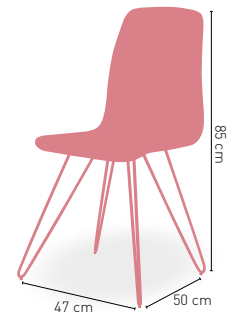

Parikia

Estructura de acero epoxi color blanco

KG
6,9 kg
PESO

COJÍN
INCLUIDO

Tallin

Estructura de diseño en metal cromado y carcasa de contrachapado de fresno barnizada en color natural

Gijón

Armazón cromado y asiento carcasa polipropileno