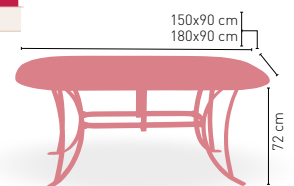

Baviera-3 Gris

MEDIDA	60 Ø	68 Ø	70 Ø	60x60
WERZALIT STANDARD	•	•	•	•
WERZALIT GRUPO 1	•	•	•	•
WERZALIT DUO	•	•	•	•
WERZALIT ARO INOX	-	-	•	-
COMPACT-FENÓLICO GRUPO A	•	-	-	-
COMPACT-FENÓLICO GRUPO B	•	-	-	•
COMPACT-FENÓLICO ACANALADO	-	-	•	-
ACERO INOX. REPULSADO	•	-	-	•
ACERO INOX. DELUXE REPULSADO	•	-	-	•
DUROLIGHT	-	-	•	-
MADERA RECHAPADA 26 mm	•	-	-	•
MADERA REGRUESADA CON CANTO 50 mm	•	-	-	•
MADERA MACIZA ALIST. PINO 30 mm	•	-	-	•
MADERA MACIZA ALIST. HAYA 30 mm	•	-	-	•
INDOOR GRUPO A	-	-	-	-
INDOOR GRUPO B	-	-	-	•

Baviera-4 Gris

MEDIDA	70x70	SWING	75x75	80x80	90x90
WERZALIT STANDARD	•	•	-	•	•
WERZALIT GRUPO 1	•	•	-	•	-
WERZALIT DUO	•	•	-	•	-
COMPACT-FENÓLICO GRUPO A	•	-	-	-	-
COMPACT-FENÓLICO GRUPO B	•	-	•	•	•
COMPACT-FENÓLICO ACANALADO	•	-	-	-	-
ACERO INOX. REPULSADO	•	-	-	-	-
ACERO INOX. DELUXE REPULSADO	•	-	-	-	-
MADERA RECHAPADA 26 mm	-	-	-	-	-
MADERA REGRUESADA CON CANTO 50 mm	•	-	•	•	•
MADERA MACIZA ALIST. PINO 30 mm	•	-	•	•	•
MADERA MACIZA ALIST. HAYA 30 mm	•	-	•	•	•
INDOOR GRUPO A	•	-	-	•	-
INDOOR GRUPO B	•	-	-	•	-

Baviera-R Gris

MEDIDA	110x70	120x70	120x80	140x80
WERZALIT STANDARD	-	•	•	•
WERZALIT GRUPO 1	•	•	•	•
WERZALIT DUO	•	-	•	-
COMPACT-FENÓLICO GRUPO A	•	•	•	•
COMPACT-FENÓLICO GRUPO B	•	•	•	•
ACERO INOX. REPULSADO	-	•	-	-
DUROLIGHT	-	-	•	-
MADERA RECHAPADA 26 mm	•	•	•	•
MADERA REGRUESADA CON CANTO 50 mm	•	•	•	•
MADERA MACIZA ALIST. PINO 30 mm	•	•	•	•
INDOOR GRUPO B	-	•	-	-

Montreal Gris

MEDIDA	150x90	180x90
COMPACT-FENÓLICO GRUPO A	•	•