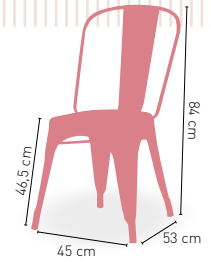

Moravia

MEDIDA DISPONIBLE

	60x60	70x70	80x80
WERZALIT STANDARD	•	•	•
WERZALIT GRUPO 1	•	•	•
WERZALIT DUO	•	•	•
MADERA BARNIZADA 26 mm	•	•	•
MADERA MACIZA ALIST. PINO 30 mm	•	•	•
MADERA MACIZA ALIST. HAYA 30 mm	•	•	-
COMPACT FENÓLICO GRUPO A	•	•	•
COMPACT FENÓLICO GRUPO B	•	•	•
INDOOR GRUPO A	•	•	•
INDOOR GRUPO B	•	•	•

Construido en acero troquelado y perfilado. Acabado en pintura epoxi normal

DISPONIBLE
MESA MORAVIA
RECTANGULAR
EN LA PAG. 123

Bohemia Madera

ACABADO EN LOS COLORES

i Construido en acero troquelado y perfilado. Asiento madera de pino macizo alistonada de 25 mm. Acabado en pintura epoxi normal