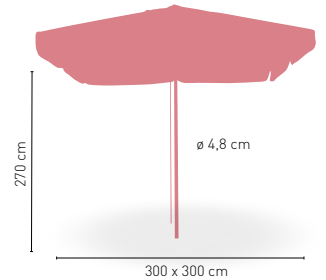

Mástil madera 70x70 mm. **Orientable**

Base Parasol 4 baldosas 120 kg

BURDEOS

VERDE

DISPONIBLE EN

MÁSTIL DE
70x70 mm

270 cm

300 x 300 cm

Parasol Extensible Madera 3x3 Base 65 k

Mástil Madera 48 Mm. 8 Varillas

Base Granito 65 kilos, con asas laterales y 2 ruedas

VERDE

CREMA

AZUL

CAMEL

DISPONIBLE EN

MÁSTIL DE
48 mm

8 VARILLAS

270 cm

300 x 300 cm

ø 4,8 cm

Parasol Extensible Madera Ø 2 m Base 30 k

Mástil madera 35 mm. 6 Varillas

Base Granito 30 kilos, con asas sobre superficie