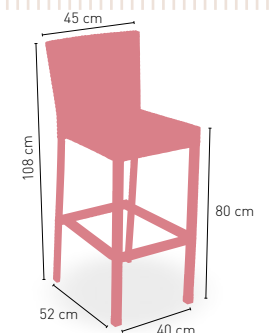

Modena 75

Mesa **Modena 75** - 150x75xh110 cm tapa de cristal

CONJUNTO MESA MODENA COMPUESTO POR MESA 150x75xh110 CON SEIS TABURETES MONZA

Monza

Taburete médula-rattán

Trento

Taburete médula-rattán con respaldo