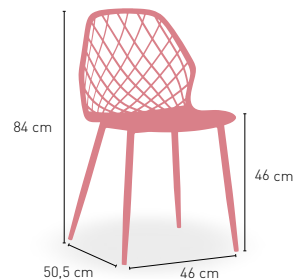

Silla de inyección polipropileno, carcasa en resina imitación madera

Essen

Silla estructura metálica imitación madera y carcasa polipropileno

NEGRO TAUPE ARENA

DISPONIBLE EN

3,8 kg

PESO

APILABLE