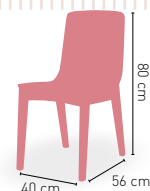

Tampere

Estructura madera de fresno maciza y carcasa contrachapado de fresno barnizada en color natural

Escandinavia

Carcasa contrachapado de haya **barnizado** carta colores

Carcasa contrachapado de haya **lacado** carta colores

Carcasa contrachapado abedul **tapizada** en **polipiel rojo, blanco y negro**

Carcasa madera **laminada** abedul color **blanco**

ARMAZÓN CONTRACHAPADO DE ABEDUL BARNIZADO NATURAL