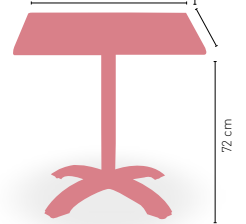

80 Ø cm
60x60 cm
70x70 cm
72x72 cm (SWING)
75x75 cm
80x80 cm

COLORES PIES

PIE FUNDICIÓN ALUMINIO

Roma-R

MEDIDA	100x60	110x60	110x70	120x70	120x80	140x80
WERZALIT STANDARD	•	•	-	•	•	•
WERZALIT GRUPO 1	•	•	•	•	•	•
WERZALIT DUO	•	-	-	-	-	-
COMPACT-FENÓLICO GRUPO A	•	•	•	•	•	•
COMPACT-FENÓLICO GRUPO B	-	-	-	-	-	-
ACERO INOX. REPULSADO	•	-	-	-	-	-
DUROLIGHT	•*	-	-	-	-	-
MADERA RECHAPADA 26 mm	•	•	•	•	•	•
MADERA REGRUESADA CON CANTO 50 mm	•	•	•	•	•	•
MADERA MACIZA ALIST. PINO 30 mm	•	•	•	•	•	•
INDOOR GRUPO B	-	-	-	-	-	-