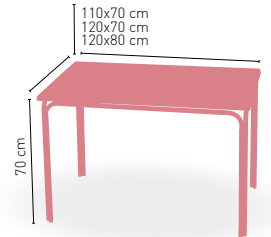

+ OBSERVACIÓN: las mesas 110x70 en Inoxidable Repulsado, se sirven mecanizadas pero desmontadas

i ARMAZÓN DE ALUMINIO

2x28x1,5

ESTRUCTURA
TUBULAR DOBLE
2x28x1,5 mm

Acapulco-2 Bambú

MEDIDA	60x60	70x70	SWING	75x75	80x80
WERZALIT STANDARD	•	•	•	-	•
WERZALIT GRUPO 1	•	•	•	-	•
WERZALIT DUO	•	•	•	-	•
COMPACT-FENÓLICO GRUPO A	•	•	-	•	•
COMPACT-FENÓLICO GRUPO B	•	•	-	•	•
COMPACT-FENÓLICO ACANALADO	-	•	-	-	•
ACERO INOX. REPULSADO	•	•	-	-	•
ACERO INOX. DELUXE REPULSADO	•	•	-	-	•