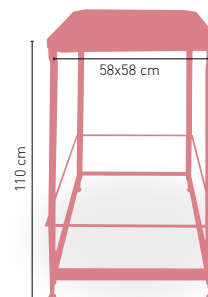

CARTA COLORES