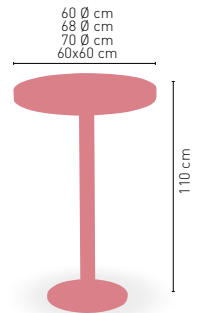

90x90 cm
110x60 cm
110x70 cm
120x70 cm
120x80 cm
140x80 cm

i PIE CROMADO COLUMNA METAL LACADA CARTA COLORES PÁGINA 145

Picasso-H-Cromo 40 Ø Lacada

MEDIDA	60 Ø	68 Ø	70 Ø	60x60
WERZALIT STANDARD	•	•	•	•
WERZALIT GRUPO 1	•	•	•	•
WERZALIT DUO	•	•	•	•
WERZALIT ARO INOX	-	-	-	-
COMPACT-FENÓLICO GRUPO A	•	-	•	•
COMPACT-FENÓLICO GRUPO B	•	-	•	•
COMPACT-FENÓLICO ACANALADO	-	-	•	-
ACERO INOX. REPULSADO	•	-	•	•
ACERO INOX. DELUXE REPULSADO	•	-	•	•
DUROLIGHT	-	-	•	-
MADERA RECHAPADA 26 mm	•	-	•	•
MADERA REGRUESADA CON CANTO 50 mm	•	-	•	•
MADERA MACIZA ALIST. PINO 30 mm	•	-	•	•
MADERA MACIZA ALIST. HAYA 30 mm	•	-	•	•
INDOOR GRUPO A	-	-	-	•
INDOOR GRUPO B	-	-	-	•