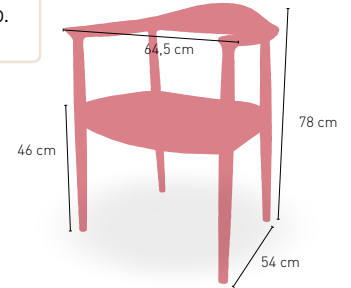

DISPONIBLE EN

Elba

Silla fabricada en madera maciza de olmo con asiento de rattan

i **GRIS ENVEJECIDO** **ROBLE** **4,3 kg PESO**

DISPONIBLE EN

Taburete Elba

Taburete fabricado en madera maciza de olmo con asiento de rattan