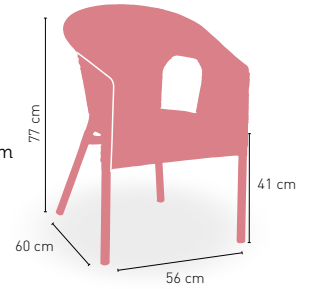

i

BICOLOR
DISPONIBLE EN

APILABLE

TEJIDO PLASTIC 4 mm

Estocolmo

Armazón aluminio color dark bambú
tejido plastic 4 mm. Médula bicolor

i

BICOLOR
DISPONIBLE EN