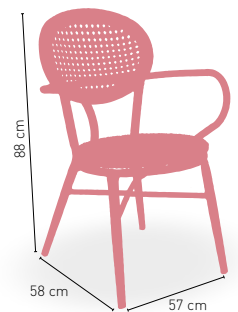

Cannes

Armazón de aluminio 28x2 con asiento y respaldo de rattan color crema trenzado imitación rejilla.

DISPONIBLE EN