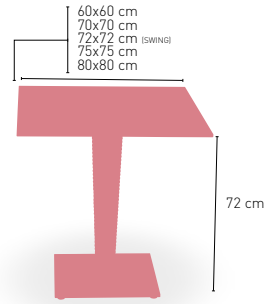

ESTRUCTURA DE INYECCIÓN DE POLIPROPILENO

CORRESPONDE A LA MEDIDA 90x68 cm

Ibiza Epoxi/Inox 40x40

MEDIDA	60x60	70x70	SWING	75x75	80x80
WERZALIT STANDARD	•	•	•	-	•
WERZALIT GRUPO 1	•	•	•	-	•
WERZALIT DUO	•	•	•	-	•
COMPACT-FENÓLICO GRUPO A	•	•	-	•	•
COMPACT-FENÓLICO GRUPO B	•	•	-	•	•
COMPACT-FENÓLICO ACANALADO	-	•	-	-	-
ACERO INOX. REPULSADO	•	•	-	-	•
ACERO INOX. DELUXE REPULSADO	•	•	-	-	•
MADERA RECHAPADA 26 mm	•	•	-	-	•
MADERA REGRUESADA CON CANTO 50 mm	•	•	-	-	•
MADERA MACIZA ALIST. PINO 30 mm	•	•	-	-	•
MADERA MACIZA ALIST. HAYA 30 mm	•	•	-	-	•
INDOOR GRUPO A	•	•	-	-	•
INDOOR GRUPO B	•	•	-	-	•