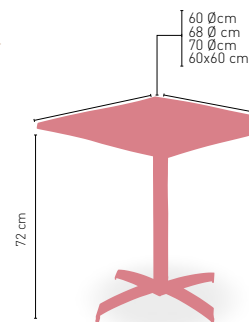

Pisa-4 abatible

MEDIDA	60 Ø	68 Ø	70 Ø	60x60
WERZALIT STANDARD	•	•	•	•
WERZALIT GRUPO 1	•	•	•	•
WERZALIT DUO	•	•	•	•
WERZALIT ARO INOX	-	-	•	-
COMPACT-FENÓLICO GRUPO A	•	-	•	•
COMPACT-FENÓLICO GRUPO B	•	-	•	•
COMPACT-FENÓLICO ACANALADO	-	-	•	-
ACERO INOX. REPULSADO	•	-	•	•
ACERO INOX. DELUXE REPULSADO	•	-	•	•

i PIE FUNDICIÓN ALUMINIO BRILLO

ABATIBLE

PIES REGULABLES