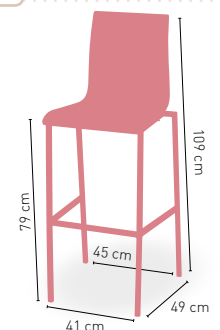

Taburete América Tapizado

Armazón acabado **Epoxi** - carcasa tap. polipiel

Armazón acab. **Inox brillo o mate** - carcasa tap. polipiel

Armazón acabado **Cromo**-carcasa tap. polipiel

**CARCASA
POLIPIEL
DISPONIBLE EN**

BLANCO

NEGRO

ROJO

**ARMAZÓN
PINTURA
EPOXI**

**CARTA
COLORES**