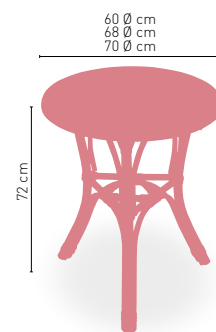

Bali-4 Natural

MEDIDA	80 Ø	70x70	SWING	75x75	80x80
WERZALIT STANDARD	•	•	•	-	•
WERZALIT GRUPO 1	•	•	•	-	•
WERZALIT DUO	•	•	•	-	•
COMPACT-FENÓLICO GRUPO A	•	•	-	-	•
COMPACT-FENÓLICO GRUPO B	•	•	-	-	•
COMPACT-FENÓLICO ACANALADO	-	•	-	-	-
ACERO INOX. REPULSADO	•	•	-	-	•
ACERO INOX. DELUXE REPULSADO	-	•	-	-	•

i ARMAZÓN ABS ACABADO NATURAL