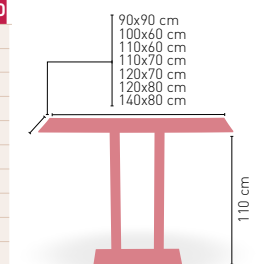

✚ CORRESPONDE A LA MEDIDA 90x68 cm