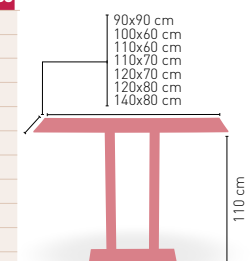

* CORRESPONDE A LA MEDIDA 90x68 cm

PIE ACERO CROMADO COLUMNA RATTAN

Picasso-H-Cromo 70x40 Rattan

MEDIDA	90x90	100x60	110x60	110x70	120x70	120x80	140x80
WERZALIT STANDARD	•	•	•	-	•	•	•
WERZALIT GRUPO 1	-	•	•	-	•	•	•
WERZALIT DUO	-	•	•	-	•	•	•
COMPACT-FENÓLICO GRUPO A	•	•	•	•	•	•	•
COMPACT-FENÓLICO GRUPO B	•	•	•	•	•	•	•
ACERO INOX. REPULSADO	-	-	-	-	-	-	-
DUROLIGHT	-	•*	-	-	-	-	-
MADERA RECHAPADA 26 mm	•	•	•	•	•	•	•
MADERA REGRUESADA CON CANTO 50 mm	•	•	•	•	•	•	•
MADERA MACIZA ALIST. PINO 30 mm	•	•	•	•	•	•	•
INDOOR GRUPO B	-	-	-	-	-	-	-