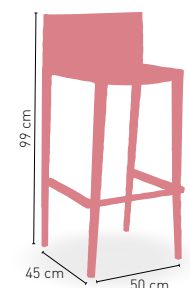

DISPONIBLE EN

5,3 kg

PESO

Catania

Silla monoblock inyección polipropileno

KG
4,40 kg
PESO

Palermo

Sillón monoblock inyección polipropileno

KG
5,10 kg
PESO

Mesina

Taburete monoblock inyección polipropileno

KG
5,60 kg
PESO

Marsala

Taburete monoblock inyección polipropileno

KG
5,60 kg
PESO

Princesa y Princesa tapizada