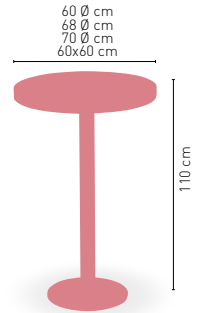

PIE EPOXI BLANCO, GRIS Y NEGRO

Picasso-H Epoxi negro, gris y blanco 40x40

MEDIDA	60 Ø	68 Ø	70 Ø	60x60	70x70	SWING
WERZALIT STANDARD	•	•	•	•	•	•
WERZALIT GRUPO 1	•	•	•	•	•	•
WERZALIT DUO	•	•	•	•	•	•
WERZALIT ARO INOX	-	-	•	-	-	-
COMPACT-FENÓLICO GRUPO A	•	-	•	•	•	-
COMPACT-FENÓLICO GRUPO B	•	-	•	•	•	-
COMPACT-FENÓLICO ACANALADO	-	-	•	-	-	-
ACERO INOX. REPULSADO	•	-	•	•	•	-
ACERO INOX. DELUXE REPULSADO	•	-	•	•	•	-
DUROLIGHT	-	-	•	-	-	-
MADERA RECHAPADA 26 mm	•	-	•	•	•	-
MADERA REGRUESADA CON CANTO 50 mm	•	-	•	•	•	-
MADERA MACIZA ALIST. PINO 30 mm	•	-	•	•	•	-
MADERA MACIZA ALIST. HAYA 30 mm	•	-	•	•	•	-
INDOOR GRUPO A	-	-	-	•	•	-
INDOOR GRUPO B	-	-	-	•	•	-