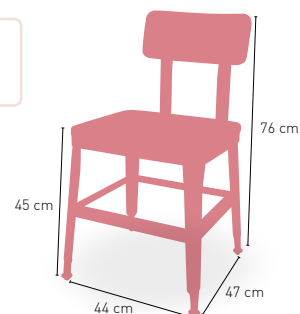

Bratislava

Estructura construida en acero angular con posibilidad de envejecido. Asiento en madera maciza alistonada y respaldo metálico

ARMAZÓN
PINTURA EPOXI

CARTA
COLORES