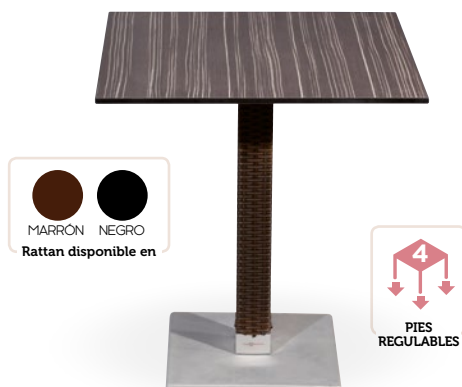

Picasso-Epoxi 40x40 Rattan

MEDIDA	80 Ø	60x60	70x70	SWING	75x75	80x80
WERZALIT STANDARD	•	•	•	•	-	•
WERZALIT GRUPO 1	•	•	•	•	-	•
WERZALIT DUO	•	•	•	•	-	•
COMPACT-FENÓLICO GRUPO A	•	•	•	-	-	•
COMPACT-FENÓLICO GRUPO B	•	•	•	-	-	•
COMPACT-FENÓLICO ACANALADO	-	-	•	-	-	-
ACERO INOX. REPULSADO	•	•	•	-	-	-
ACERO INOX. DELUXE REPULSADO	-	•	•	-	-	-
MADERA RECHAPADA 26 mm	•	•	•	-	-	-
MADERA REGRUESADA CON CANTO 50 mm	•	•	•	-	-	-
MADERA MACIZA ALIST. PINO 30 mm	•	•	•	-	-	-
MADERA MACIZA ALIST. HAYA 30 mm	-	•	•	-	-	-
INDOOR GRUPO A	-	-	•	-	-	-
INDOOR GRUPO B	-	•	•	-	-	•

PIE EPOXI BLANCO, GRIS Y NEGRO
COLUMNA RATTAN