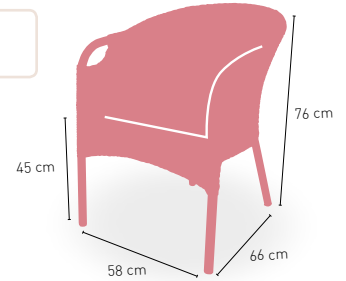

APILABLE

COJÍN
INCLUIDO

+ RATTAN

Lanzarote

Armazón Aluminio blanco 38x19, asiento, respaldo y brazos madera Polywood

APILABLE

Salzburgo Deluxe

Armazón aluminio 32x1,5 y tejido rattan