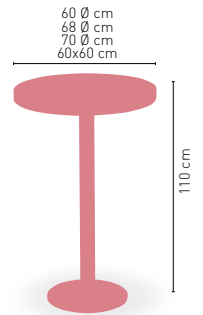

90x90 cm
110x60 cm
110x70 cm
120x70 cm
120x80 cm
140x80 cm

PIE ACERO INOXIDABLE

Picasso-H Inox 40 Ø

MEDIDA	60 Ø	68 Ø	70 Ø	60x60
WERZALIT STANDARD	•	•	•	•
WERZALIT GRUPO 1	•	•	•	•
WERZALIT DUO	•	•	•	•
WERZALIT ARO INOX	-	-	•	-
COMPACT-FENÓLICO GRUPO A	•	-	•	•
COMPACT-FENÓLICO GRUPO B	•	-	•	•
COMPACT-FENÓLICO ACANALADO	-	-	•	-
ACERO INOX. REPULSADO	•	•	•	•
ACERO INOX. DELUXE REPULSADO	•	-	•	•
DUROLIGHT	-	-	•	-
MADERA RECHAPADA 26 mm	•	•	•	•
MADERA REGRUESADA CON CANTO 50 mm	•	•	•	•
MADERA MACIZA ALIST. PINO 30 mm	•	-	•	•
MADERA MACIZA ALIST. HAYA 30 mm	•	-	•	•
INDOOR GRUPO A	-	-	-	•
INDOOR GRUPO B	-	-	-	•