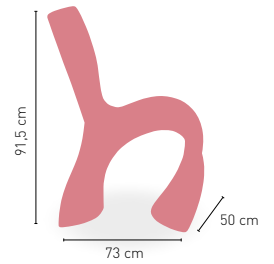

Colorado

Sillón monoblock inyección polipropileno

Montana

Silla monoblock diseño polipropileno

Michigan

Silla monoblock diseño polipropileno

Indiana

Sillón giratorio asiento polipropileno