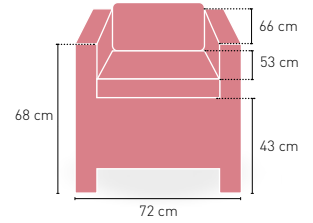

Siena

Módulo 1 plaza construido en rattan

NEGRO

MARRÓN

GRIS

DISPONIBLE EN

COJÍN
INCLUIDO

+ RATTAN

Trieste

Módulo 2 plaza construido en rattan

NEGRO

MARRÓN

GRIS

DISPONIBLE EN

COJÍN
INCLUIDO

+ RATTAN