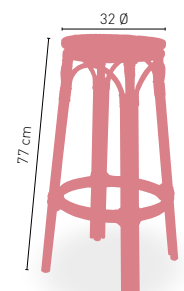

Armazón aluminio 28x2 color dark bambú,
tejido rattan crema-moka

CREMA/MOKA
DISPONIBLE EN

2,90 kg
PESO

APILABLE

+ RATTAN

Bruselas

Armazón aluminio 28x1,5 color dark bambú,
tejido rattan crema-moka

APILABLE