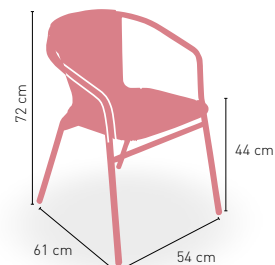

Stuttgart

Armazón aluminio tubo 30x1,5 **tejido plastic 4 mm.**

i

VERDE AZUL CREMA*
COLORES MÉDULA

APILABLE

(*) COLOR CREMA SOLO
DISPONIBLE CON EL
RESPALDO MEDIO