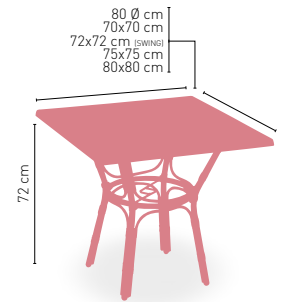

Barbados-4

MEDIDA	80 Ø	70x70	SWING	75x75	80x80
WERZALIT STANDARD	•	•	•	-	•
WERZALIT GRUPO 1	•	•	•	-	•
WERZALIT DUO	•	•	•	-	•
COMPACT-FENÓLICO GRUPO A	•	•	-	•	•
COMPACT-FENÓLICO GRUPO B	•	•	-	•	•
COMPACT-FENÓLICO ACANALADO	-	•	-	-	-
ACERO INOX. REPULSADO	•	•	-	-	•
ACERO INOX. DELUXE REPULSADO	-	•	-	-	•

ARMAZÓN ALUMINIO ACABADO DARK BAMBÚ