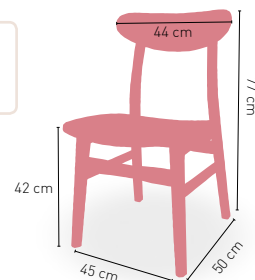

Oviedo

Armazón cromado y asiento carcasa polipropileno

Berna

Silla fabricada con estructura maciza de olmo con asiento y respaldo de madera contrachapada. Acabado madera en color natural encerado

4,7 kg
PESO