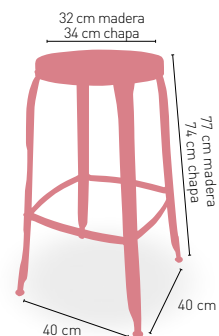

Asiento en **Werzalit 34 cm**

Asiento en **Compact 13 mm**

**ESTRUCTURA
CHAPA PLEGADA**

**ARMAZÓN
PINTURA EPOXI**

**CARTA
COLORES**

Lituania Bajo

Asiento **chapa plegada**

Asiento en **madera maciza alistonada pino**