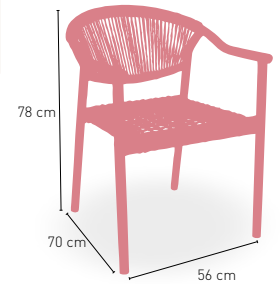

Ecuador

Sillón estructura de aluminio de tubo 28x1,5 mm. color blanco con médula sintética imitación cuerda redonda en asiento y respaldo.

Filipinas

Armazón Aluminio Dark Bambú

Andalucía

Armazón, asiento y respaldo en aluminio