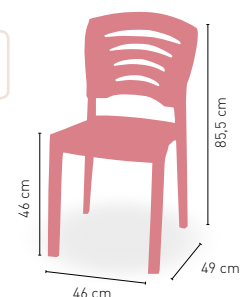

NATURAL 01
DISPONIBLE EN

Nimes

P Madera de haya con asiento tapizado **Polipiel**

GE Madera de haya con asiento tap. **Grupo especial**

T/C Madera de haya con asiento tap. **Tela Cliente**

WENGUE 30
DISPONIBLE EN