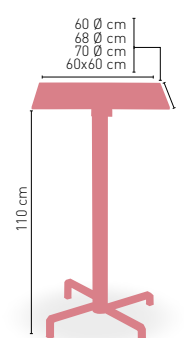

Borgoña Abatible

MEDIDA	60 Ø	68 Ø	70 Ø	80 Ø	60x60	70x70	SWING	75x75	80x80
WERZALIT STANDARD	•	•	•	•	•	•	•	•	•
WERZALIT GRUPO 1	•	•	•	•	•	•	•	•	•
WERZALIT DUO	•	•	•	•	•	•	•	•	•
WERZALIT ARO INOX	-	-	-	-	-	-	-	-	-
COMPACT FENÓLICO GRUPO A	•	•	•	•	•	•	•	•	•
COMPACT FENÓLICO GRUPO B	•	•	•	•	•	•	•	•	•
COMPACT FENOLICO ACANALADO	•	•	•	•	•	•	•	•	•
ACERO INOX REPULSADO	•	•	•	•	•	•	•	•	•
ACERO INOX DELUXE REPULSADO	•	•	•	•	•	•	•	•	•
DUROLIGHT	•	•	•	•	•	•	•	•	•
MADERA RECHAPADA 26 mm	•	•	•	•	•	•	•	•	•
MADERA REGRUESADA CON CANTO 50 mm	•	•	•	•	•	•	•	•	•
MADERA MACIZA ALIST. PINO 30 mm	•	•	•	•	•	•	•	•	•
MADERA MACIZA ALIST. HAYA 30 mm	•	•	•	•	•	•	•	•	•
INDOOR GRUPO A	•	•	•	•	•	•	•	•	•
INDOOR GRUPO B	•	•	•	•	•	•	•	•	•

Borgoña-H-Abatible

MEDIDA	60 Ø	68 Ø	70 Ø	60x60
WERZALIT STANDARD	•	•	•	•
WERZALIT GRUPO 1	•	•	•	•
WERZALIT DUO	•	•	•	•
WERZALIT ARO INOX	-	-	-	-
COMPACT FENÓLICO GRUPO A	•	•	•	•
COMPACT FENÓLICO GRUPO B	•	•	•	•
COMPACT FENOLICO ACANALADO	•	•	•	•
ACERO INOX REPULSADO	•	•	•	•
ACERO INOX DELUXE REPULSADO	•	•	•	•
DUROLIGHT	•	•	•	•
MADERA RECHAPADA 26 mm	•	•	•	•
MADERA REGRUESADA CON CANTO 50 mm	•	•	•	•
MADERA MACIZA ALIST. PINO 30 mm	•	•	•	•
MADERA MACIZA ALIST. HAYA 30 mm	•	•	•	•
INDOOR GRUPO A	•	•	•	•
INDOOR GRUPO B	•	•	•	•

Alsacia Abatible

MEDIDA	60 Ø	68 Ø	70 Ø	80 Ø	60x60	70x70	SWING	75x75	80x80
WERZALIT STANDARD	•	•	•	•	•	•	•	•	•
WERZALIT GRUPO 1	•	•	•	•	•	•	•	•	•
WERZALIT DUO	•	•	•	•	•	•	•	•	•
WERZALIT ARO INOX	-	-	-	-	-	-	-	-	-
COMPACT FENÓLICO GRUPO A	•	•	•	•	•	•	•	•	•
COMPACT FENÓLICO GRUPO B	•	•	•	•	•	•	•	•	•
COMPACT FENOLICO ACANALADO	•	•	•	•	•	•	•	•	•
ACERO INOX REPULSADO	•	•	•	•	•	•	•	•	•
ACERO INOX DELUXE REPULSADO	•	•	•	•	•	•	•	•	•
DUROLIGHT	•	•	•	•	•	•	•	•	•
MADERA RECHAPADA 26 mm	•	•	•	•	•	•	•	•	•
MADERA REGRUESADA CON CANTO 50 mm	•	•	•	•	•	•	•	•	•
MADERA MACIZA ALIST. PINO 30 mm	•	•	•	•	•	•	•	•	•
MADERA MACIZA ALIST. HAYA 30 mm	•	•	•	•	•	•	•	•	•
INDOOR GRUPO A	•	•	•	•	•	•	•	•	•
INDOOR GRUPO B	•	•	•	•	•	•	•	•	•

Alsacia-H-Abatible