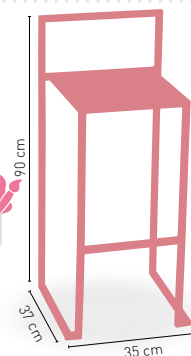

Lituania Alto

Asiento **chapa plegada**

Asiento en **madera maciza alistonada pino**

Asiento en **Werzalit 34 cm**

Asiento en **Compact 13 mm**

**ESTRUCTURA
CHAPA PLEGADA**

**ARMAZÓN
PINTURA EPOXI**

**CARTA
COLORES**

Lituania Bajo

Asiento **chapa plegada**

Asiento en **madera maciza alistonada pino**

Asiento en **Werzalit 34 cm**

Asiento en **Compact 13 mm**

**ESTRUCTURA
CHAPA PLEGADA**

**ARMAZÓN
PINTURA EPOXI**

**CARTA
COLORES**

Taburete Trujillo

Asiento en Madera barnizada

Asiento en Compact 13 mm

**ARMAZÓN
PINTURA EPOXI**

**CARTA
COLORES**

Taburete Mérida

Asiento en Madera barnizada

Asiento en Compact 13 mm

**ESTRUCTURA TUBULAR, CON
RESPALDO, APILABLE**

**ARMAZÓN
PINTURA EPOXI**

**CARTA
COLORES**

APILABLE