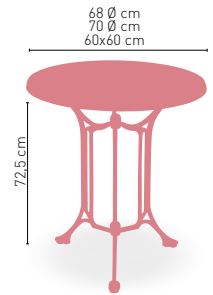

Lovaina-3

MEDIDA	68 Ø	70 Ø	60x60
WERZALIT STANDARD	•	•	•
WERZALIT GRUPO 1	•	•	•
WERZALIT DUO	•	•	•
WERZALIT ARO INOX	-	•	-
COMPACT-FENÓLICO GRUPO A	-	•	•
COMPACT-FENÓLICO GRUPO B	-	•	•
COMPACT-FENÓLICO ACANALADO	-	•	-
ACERO INOX. REPULSADO	-	•	•
ACERO INOX. DELUXE REPULSADO	-	•	•
DUROLIGHT	-	•	-
MADERA RECHAPADA 26 mm	-	•	-
MADERA REGRUESADA CON CANTO 50 mm	-	•	•
MADERA MACIZA ALIST. PINO 30 mm	-	•	•
MADERA MACIZA ALIST. HAYA 30 mm	-	•	•
INDOOR GRUPO A	-	-	•
INDOOR GRUPO B	-	-	•
MARMOL NATURAL BLANCO MACAEL	-	•	•