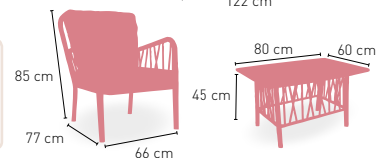

PESOS

13,50 kg
MÓDULO 2 PLAZAS

7,50 kg
MÓDULO 1 PLAZA

9,60 kg
MESA

Módulo desmontable fabricado con sistema de inyección polipropileno, incluye cojín acabado crema para los asientos y respaldos de los módulos así como cristal templado 5 mm. para la mesa.

Composición: 1 módulo de 2 plazas con cojín en asiento + 2 módulos de 1 plaza con cojín en asiento + mesa con cristal templado de 5 mm.