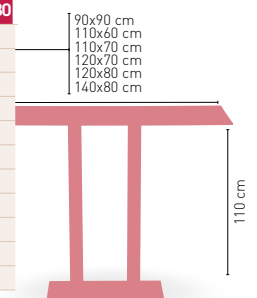

Picasso-H-Inox 70x40 Rattan

MEDIDA	90x90	100x60	110x60	110x70	120x70	120x80	140x80
WERZALIT STANDARD	•	•	•	-	•	•	•
WERZALIT GRUPO 1	-	•	•	-	•	•	•
WERZALIT DUO	-	•	•	-	•	•	•
COMPACT-FENÓLICO GRUPO A	•	•	•	•	•	•	•
COMPACT-FENÓLICO GRUPO B	•	•	•	•	•	•	•
ACERO INOX. REPULSADO	-	-	-	-	-	-	-
DUROLIGHT	-	*	-	-	-	-	-
MADERA RECHAPADA 26 mm	•	•	•	•	•	•	•
MADERA REGRUESADA CON CANTO 50 mm	•	•	•	•	•	•	•
MADERA MACIZA ALIST. PINO 30 mm	•	•	•	•	•	•	•
INDOOR GRUPO B	-	-	-	-	•	-	-