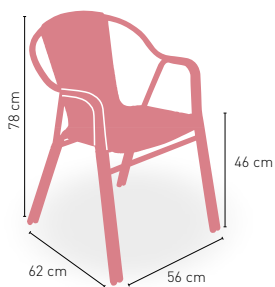

Estocolmo Deluxe

Armazón tubo aluminio 30x1,5 y **tejido rattan**

i

BURDEOS GRIS
DISPONIBLE EN

APILABLE