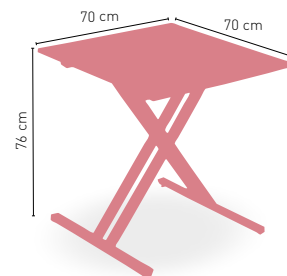

MÁSTIL DE
48 mm

8 VARILLAS

270 cm

300 x 300 cm

ø 4,8 cm

Parasol Extensible Madera Ø 2 m Base 30 k

Mástil madera 35 mm. 6 Varillas

Base Granito 30 kilos, con asas sobre superficie

DISPONIBLE EN

NEGRO

MARRON

Sólo para base de
30 kg. y de 40 kg

Parasol Aluminio Extensible 2x2 y Base 40 k

Mástil aluminio 48 mm. Diámetro con 8 articulaciones aluminio de 19 mm. Tejido fabricado en poliéster 200 grs

Base Granito 40 kilos, con asas sobre superficie

Parasol Alum. Extensible 2,50x2,50 y Base 55 k

Mástil aluminio 48 mm. Diámetro con 8 articulaciones aluminio de 19 mm. Tejido fabricado en poliéster 200 grs

PLEGABLE

Benidorm

Madera Eucalipto tratada con aceite natural acabado color teka. Medida 70x70 cm.

PLEGABLE

Benidorm-H

Madera Eucalipto tratada con aceite natural acabado color teka. Medida Ø 70 cm.

PLEGABLE