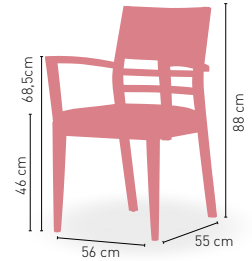

Lanjarón

Construido en madera de **haya macizo**, asiento **tapizado grupo especial**. Acabado barniz y tapizado carta colores

Construido en madera de **haya macizo**, asiento **tapizado polipiel**. Acabado barniz y tapizado carta colores