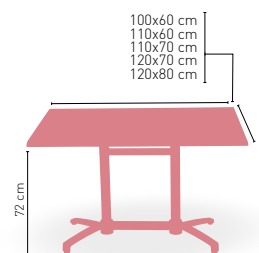

DISPONIBILIDAD EN COLOR

Lorena-4 abatible

MEDIDA	60 Ø	68 Ø	70 Ø	80 Ø	60x60	70x70	SWING	75x75	80x80
WERZALIT STANDARD	•	•	•	•	•	•	•	-	•
WERZALIT GRUPO 1	•	•	•	•	•	•	•	-	•
WERZALIT DUO	•	•	•	•	•	•	•	-	•
WERZALIT ARO INOX	-	-	•	-	-	-	-	-	-
COMPACT-FENÓLICO GRUPO A	•	-	•	•	•	•	•	-	•
COMPACT-FENÓLICO GRUPO B	•	-	•	•	•	•	•	-	•
COMPACT-FENÓLICO ACANALADO	-	-	•	-	-	•	-	-	-
ACERO INOX. REPULSADO	•	-	•	•	•	•	•	-	•
ACERO INOX. DELUXE REPULSADO	•	-	•	-	•	•	-	-	•

ACABADO ALUMINIO BLANCO O NEGRO

ABATIBLE

Lorena-H Gris abatible

MEDIDA	60 Ø	68 Ø	70 Ø	60x60	70x70	SWING
WERZALIT STANDARD	•	•	•	•	•	•
WERZALIT GRUPO 1	•	•	•	•	•	•
WERZALIT DUO	•	•	•	•	•	•
WERZALIT ARO INOX	-	-	•	-	-	-
COMPACT-FENÓLICO GRUPO A	•	-	•	•	•	-
COMPACT-FENÓLICO GRUPO B	•	-	•	•	•	-
COMPACT-FENÓLICO ACANALADO	-	-	•	-	•	-
ACERO INOX. REPULSADO	•	-	•	•	•	-
ACERO INOX. DELUXE REPULSADO	•	-	•	•	•	-

ACABADO ALUMINIO MATE

ABATIBLE

DISPONIBILIDAD EN COLOR

Lorena-H abatible

MEDIDA	60 Ø	68 Ø	70 Ø	60x60	70x70	SWING
WERZALIT STANDARD	•	•	•	•	•	•
WERZALIT GRUPO 1	•	•	•	•	•	•
WERZALIT DUO	•	•	•	•	•	•
WERZALIT ARO INOX	•	•	•	•	•	•
COMPACT-FENÓLICO GRUPO A	•	-	•	•	•	-
COMPACT-FENÓLICO GRUPO B	•	-	•	•	•	-
COMPACT-FENÓLICO ACANALADO	-	-	•	-	•	-
ACERO INOX. REPULSADO	•	-	•	•	•	-
ACERO INOX. DELUXE REPULSADO	•	-	•	•	•	-

ACABADO ALUMINIO BLANCO O NEGRO

ABATIBLE

DISPONIBILIDAD EN COLOR

Lorena-R abatible

MEDIDA	100x60	110x60	110x70	120x70	120x80	140x80
WERZALIT STANDARD	•	•	-	•	•	•
WERZALIT GRUPO 1	•	•	-	•	•	•
WERZALIT DUO	•	-	-	-	-	-
COMPACT-FENÓLICO GRUPO A	•	•	•	•	•	•
COMPACT-FENÓLICO GRUPO B	•	•	•	•	•	•
ACERO INOX. REPULSADO	-	-	-	•	-	-

ABATIBLE