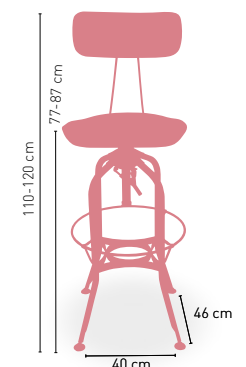

Dresden Negro/Gris metalizado

Taburete de fabricación tipo industrial regulable, estructura **color negro**, con asiento y respaldo de madera en color nogal

Taburete de fabricación tipo industrial regulable, estructura **color gris metalizado**, con asiento y respaldo de madera en color natural