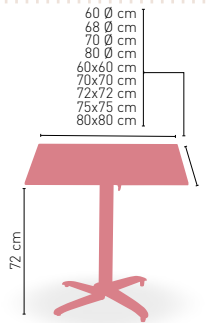

DISPONIBILIDAD EN COLOR

Lorena-4 abatible

MEDIDA	60 Ø	68 Ø	70 Ø	80 Ø	60x60	70x70	SWING	75x75	80x80
WERZALIT STANDARD	•	•	•	•	•	•	•	-	•
WERZALIT GRUPO 1	•	•	•	•	•	•	•	-	•
WERZALIT DUO	•	•	•	•	•	•	•	-	•
WERZALIT ARO INOX	-	-	•	-	-	-	-	-	-
COMPACT-FENÓLICO GRUPO A	•	-	•	•	•	•	•	-	•
COMPACT-FENÓLICO GRUPO B	•	-	•	•	•	•	•	-	•
COMPACT-FENÓLICO ACANALADO	-	-	•	-	-	•	-	-	-
ACERO INOX. REPULSADO	•	-	•	•	•	•	•	-	•
ACERO INOX. DELUXE REPULSADO	•	-	•	-	•	•	-	-	•

ACABADO ALUMINIO BLANCO O NEGRO

ABATIBLE

Lorena-H Gris abatible

MEDIDA	60 Ø	68 Ø	70 Ø	60x60	70x70	SWING
WERZALIT STANDARD	•	•	•	•	•	•
WERZALIT GRUPO 1	•	•	•	•	•	•
WERZALIT DUO	•	•	•	•	•	•
WERZALIT ARO INOX	-	-	•	-	-	-
COMPACT-FENÓLICO GRUPO A	•	-	•	•	•	-
COMPACT-FENÓLICO GRUPO B	•	-	•	•	•	-
COMPACT-FENÓLICO ACANALADO	-	-	•	-	•	-
ACERO INOX. REPULSADO	•	-	•	•	•	-
ACERO INOX. DELUXE REPULSADO	•	-	•	•	•	-

ACABADO ALUMINIO MATE

ABATIBLE

DISPONIBILIDAD EN COLOR

Lorena-H abatible

MEDIDA	60 Ø	68 Ø	70 Ø	60x60	70x70	SWING
WERZALIT STANDARD	•	•	•	•	•	•
WERZALIT GRUPO 1	•	•	•	•	•	•
WERZALIT DUO	•	•	•	•	•	•
WERZALIT ARO INOX	•	•	•	•	•	•
COMPACT-FENÓLICO GRUPO A	•	-	•	•	•	-
COMPACT-FENÓLICO GRUPO B	•	-	•	•	•	-
COMPACT-FENÓLICO ACANALADO	-	-	•	-	•	-
ACERO INOX. REPULSADO	•	-	•	•	•	-
ACERO INOX. DELUXE REPULSADO	•	-	•	•	•	-

ACABADO ALUMINIO BLANCO O NEGRO

ABATIBLE

DISPONIBILIDAD EN COLOR

Lorena-R abatible

MEDIDA	100x60	110x60	110x70	120x70	120x80	140x80
WERZALIT STANDARD	•	•	-	•	•	•
WERZALIT GRUPO 1	•	•	-	•	•	•
WERZALIT DUO	•	-	-	-	-	-
COMPACT-FENÓLICO GRUPO A	•	•	•	•	•	•
COMPACT-FENÓLICO GRUPO B	•	•	•	•	•	•
ACERO INOX. REPULSADO	-	-	-	•	-	-

ABATIBLE