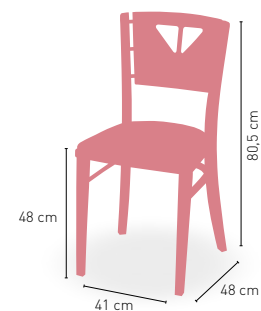

Varsovia

P Madera de haya con asiento tapizado **Polipiel**

GE Madera de haya con asiento tap. **Grupo especial**

T/C Madera de haya con asiento tap. **Tela Cliente**

WENGUE 30
DISPONIBLE EN

Cazorla

Construido en madera de **haya macizo**, asiento **tapizado grupo especial**. Acabado barniz y tapizado carta colores

Construido en madera de **haya macizo**, asiento **tapizado polipiel**. Acabado barniz y tapizado carta colores

8,5 kg

PESO