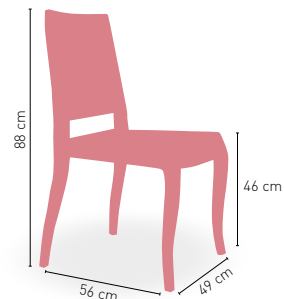

Indiana

Sillón giratorio asiento polipropileno

Ankara

Silla monoblock inyección policarbonato

TRANSPARENTE

TABACO

AMBAR

DISPONIBLE EN

4,85 kg

PESO

APILABLE

Lagos

Silla monoblock inyección de policarbonato

ROJO

NARANJA

VERDE