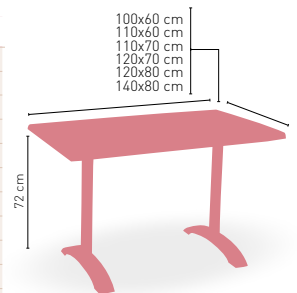

PIE FUNDICIÓN
ALUMINIO BRILLO

Roma-H Brillo

MEDIDA	60 Ø	68 Ø	70 Ø	60x60	70x70	SWING
WERZALIT STANDARD	•	•	•	•	•	•
WERZALIT GRUPO 1	•	•	•	•	•	•
WERZALIT DUO	•	•	•	•	•	•
WERZALIT ARO INOX	-	-	-	-	-	-
COMPACT-FENÓLICO GRUPO A	•	-	•	•	•	-
COMPACT-FENÓLICO GRUPO B	•	-	•	•	•	-
COMPACT-FENÓLICO ACANALADO	-	-	-	-	-	-
ACERO INOX. REPULSADO	•	-	•	•	•	-
ACERO INOX. DELUXE REPULSADO	•	-	•	•	•	-
DUROLIGHT	-	-	•	-	-	-
MADERA RECHAPADA 26 mm	•	-	•	•	•	-
MADERA REGRUESADA CON CANTO 50 mm	•	-	•	•	•	-
MADERA MACIZA ALIST. PINO 30 mm	•	-	•	•	•	-
MADERA MACIZA ALIST. HAYA 30 mm	•	-	•	•	•	-
INDOOR GRUPO A	-	-	-	•	•	-
INDOOR GRUPO B	-	-	-	•	•	-