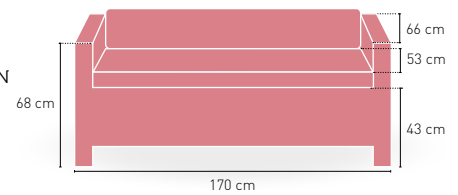

Udine

Módulo 3 plaza construido en rattan

COJÍN
INCLUIDO

+ RATTAN