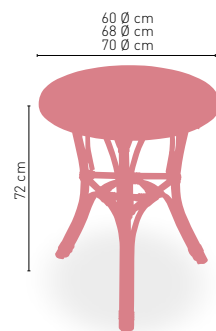

Bali-3 Teka

MEDIDA	60 Ø	68 Ø	70 Ø
WERZALIT STANDARD	•	•	•
WERZALIT GRUPO 1	•	•	•
WERZALIT DUO	•	•	•
WERZALIT ARO INOX	-	-	•
COMPACT-FENÓLICO GRUPO A	•	-	•
COMPACT-FENÓLICO GRUPO B	•	-	•
COMPACT-FENÓLICO ACANALADO	-	-	•
ACERO INOX. REPULSADO	•	-	•
ACERO INOX. DELUXE REPULSADO	•	-	•

i ARMAZÓN ABS