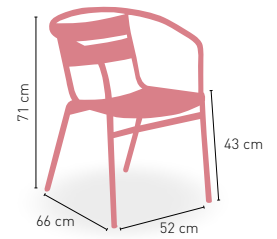

Copenhague

Armazón aluminio tubo 30x1,5 con lamas de aluminio