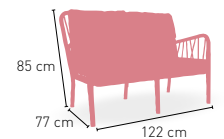

PESOS

13,50 kg
MÓDULO 2 PLAZAS

7,50 kg
MÓDULO 1 PLAZA

9,60 kg
MESA

Módulo desmontable fabricado con sistema de inyección polipropileno, incluye cojín acabado crema para los asientos y respaldos de los módulos así como cristal templado 5 mm. para la mesa.

Composición: 1 módulo de 2 plazas con cojín en asiento + 2 módulos de 1 plaza con cojín en asiento + mesa con cristal templado de 5 mm.