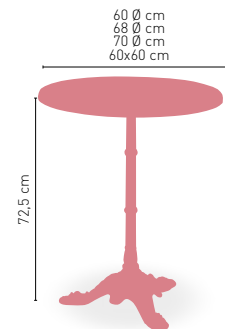

Turín-3

MEDIDA	60 Ø	68 Ø	70 Ø	60x60
WERZALIT STANDARD	•	•	•	•
WERZALIT GRUPO 1	•	•	•	•
WERZALIT DUO	•	•	•	•
WERZALIT ARO INOX	-	-	-	-
COMPACT-FENÓLICO GRUPO A	•	•	•	•
COMPACT-FENÓLICO GRUPO B	•	•	•	•
COMPACT-FENÓLICO ACANALADO	-	-	-	-
ACERO INOX. REPULSADO	•	•	•	•
ACERO INOX. DELUXE REPULSADO	•	•	•	•
DUROLIGHT	-	-	-	-
MADERA RECHAPADA 26 mm	•	•	•	•
MADERA REGRUESADA CON CANTO 50 mm	•	•	•	•
MADERA MACIZA ALIST. PINO 30 mm	•	•	•	•
MADERA MACIZA ALIST. HAYA 30 mm	•	•	•	•
INDOOR GRUPO A	-	-	-	-
INDOOR GRUPO B	-	-	-	-
MARMOL NATURAL BLANCO MACAEL	•	-	•	•

ARMAZÓN
FUNDICIÓN
HIERRO NEGRO

Turín-4

MEDIDA	60x60	70x70	SWING	75x75	80x80
WERZALIT STANDARD	•	•	•	-	•
WERZALIT GRUPO 1	•	•	•	-	•
WERZALIT DUO	•	•	•	-	•
COMPACT-FENÓLICO GRUPO A	•	•	-	-	•
COMPACT-FENÓLICO GRUPO B	•	•	-	-	•
COMPACT-FENÓLICO ACANALADO	-	-	-	-	-
ACERO INOX. REPULSADO	•	•	-	-	•
ACERO INOX. DELUXE REPULSADO	•	•	-	-	•
MADERA RECHAPADA 26 mm	•	•	-	-	•
MADERA REGRUESADA CON CANTO 50 mm	•	•	-	-	•
MADERA MACIZA ALIST. PINO 30 mm	•	•	-	-	•
MADERA MACIZA ALIST. HAYA 30 mm	•	•	-	-	•
INDOOR GRUPO A	•	•	-	-	•
INDOOR GRUPO B	•	•	-	-	•
MARMOL NATURAL BLANCO MACAEL	•	•	-	-	•

ARMAZÓN
FUNDICIÓN
HIERRO NEGRO

Turín-H-3

MEDIDA	60 Ø	68 Ø	70 Ø	60x60
WERZALIT STANDARD	•	•	•	•
WERZALIT GRUPO 1	•	•	•	•
WERZALIT DUO	•	•	•	•
WERZALIT ARO INOX	-	-	-	-
COMPACT-FENÓLICO GRUPO A	•	•	•	•
COMPACT-FENÓLICO GRUPO B	•	•	•	•
COMPACT-FENÓLICO ACANALADO	-	-	-	-
ACERO INOX. REPULSADO	•	•	•	•
ACERO INOX. DELUXE REPULSADO	•	•	•	•
DUROLIGHT	-	-	-	-
MADERA RECHAPADA 26 mm	•	•	•	•
MADERA REGRUESADA CON CANTO 50 mm	•	•	•	•
MADERA MACIZA ALIST. PINO 30 mm	•	•	•	•
MADERA MACIZA ALIST. HAYA 30 mm	•	•	•	•
INDOOR GRUPO A	-	-	-	-
INDOOR GRUPO B	-	-	-	-
MARMOL NATURAL BLANCO MACAEL	•	-	•	•

ARMAZÓN
FUNDICIÓN
HIERRO NEGRO

Turín-H-4