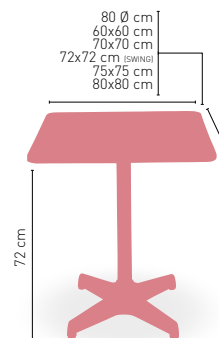

PIE FUNDICIÓN
ALUMINIO BRILLO

Atlanta-R

MEDIDA	100x60	110x60	110x70	120x70	120x80	140x80
WERZALIT STANDARD	•	•	-	•	•	•
WERZALIT GRUPO 1	•	•	-	•	•	•
WERZALIT DUO	•	-	•	•	•	-
COMPACT-FENÓLICO GRUPO A	•	•	•	•	•	•
COMPACT-FENÓLICO GRUPO B	•	•	•	•	•	•
ACERO INOX. REPULSADO	-	-	-	-	-	-
DUROLIGHT	•*	-	-	-	-	-
MADERA RECHAPADA 26 mm	•	•	•	•	•	•
MADERA REGRUESADA CON CANTO 50 mm	•	•	•	•	•	•
MADERA MACIZA ALIST. PINO 30 mm	•	•	•	•	•	•
INDOOR GRUPO B	-	-	-	•	-	-

CORRESPONDE A LA MEDIDA 90x68 cm