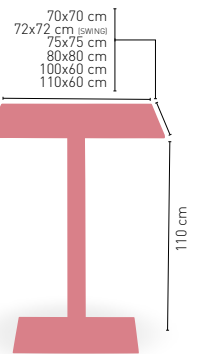

* CORRESPONDE A LA MEDIDA 90x68 cm