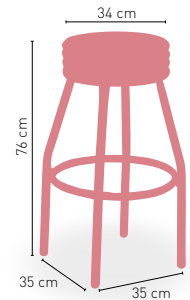

Atlántico

M Asiento Werzalit 34 Ø cm

P Asiento tapizado Polipiel

GE Asiento tapizado Grupo especial

M Asiento Madera barnizada

C Asiento Compact 13 mm

i ESTRUCTURA ALUMINIO, ASIENTO TAPIZADO, MADERA, COMPACT O WERZALIT

APILABLE