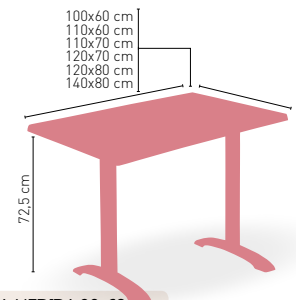

Dublín-R Metal / Madera

MEDIDA	100x60	110x60	110x70	120x70	120x80	140x80
WERZALIT STANDARD	•	•	-	•	•	•
WERZALIT GRUPO 1	•	•	-	•	•	•
WERZALIT DUO	•	-	-	-	-	-
COMPACT-FENÓLICO GRUPO A	•	•	-	-	-	-
COMPACT-FENÓLICO GRUPO B	•	•	-	-	-	-
ACERO INOX. REPULSADO	-	-	-	-	-	-
DUROLIGHT	•*	-	-	-	-	-
MADERA RECHAPADA 26 mm	•	•	-	-	-	-
MADERA REGRUESADA CON CANTO 50 mm	•	•	-	-	-	-
MADERA MACIZA ALIST. PINO 30 mm	•	•	-	-	-	-
INDOOR GRUPO B	-	-	-	-	-	-

ARMAZÓN FUNDICIÓN HIERRO NEGRO * CORRESPONDE A LA MEDIDA 90x68 cm