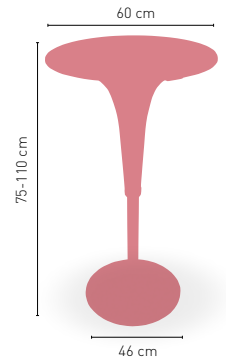

GIRATORIO

REGULABLE EN ALTURA

11 kg

PESO

REGULABLE

Dakota

Mesa **COLOR** regulable en altura
(altura máxima 110 cm / mínima 75 cm)

Nevada