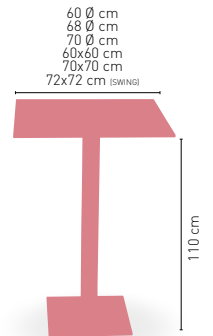

PIE ACERO INOXIDABLE

Picasso-H Inox 60x40

MEDIDA	70x70	SWING	75x75	80x80	100x60	110x60
WERZALIT STANDARD	•	•	-	•	•	•
WERZALIT GRUPO 1	•	•	-	•	•	•
WERZALIT DUO	•	•	-	•	•	•
COMPACT-FENÓLICO GRUPO A	•	-	•	•	•	•
COMPACT-FENÓLICO GRUPO B	•	-	•	•	•	•
COMPACT-FENÓLICO ACANALADO	•	-	-	-	-	-
ACERO INOX. REPULSADO	•	-	•	•	•	•
ACERO INOX. DELUXE REPULSADO	•	-	•	•	•	•
DUROLIGHT	-	-	-	-	•*	-
MADERA RECHAPADA 26 mm	•	-	•	•	•	•
MADERA REGRUESADA CON CANTO 50 mm	•	-	•	•	•	•
MADERA MACIZA ALIST. PINO 30 mm	•	-	•	•	•	•
MADERA MACIZA ALIST. HAYA 30 mm	•	-	•	•	•	•
INDOOR GRUPO A	•	-	-	-	-	-
INDOOR GRUPO B	•	-	-	-	-	-