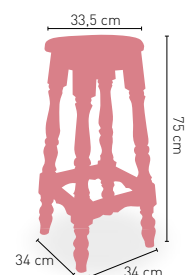

Taburete Colonial

Madera de pino con asiento madera

Taburete Toledo

Madera de pino con asiento madera

Taburete Lyon

Madera de pino con asiento madera

Mesón

Construidos en Madera de Pino macizo, acabado barniz carta colores