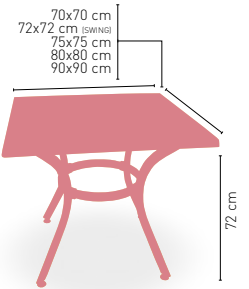

Baviera-4 Gris

MEDIDA	70x70	SWING	75x75	80x80	90x90
WERZALIT STANDARD	•	•	-	•	•
WERZALIT GRUPO 1	•	•	-	•	-
WERZALIT DUO	•	•	-	•	-
COMPACT-FENÓLICO GRUPO A	•	-	-	-	-
COMPACT-FENÓLICO GRUPO B	•	-	•	•	•
COMPACT-FENÓLICO ACANALADO	•	-	-	-	-
ACERO INOX. REPULSADO	•	-	-	-	-
ACERO INOX. DELUXE REPULSADO	•	-	-	-	-
MADERA RECHAPADA 26 mm	-	-	-	-	-
MADERA REGRUESADA CON CANTO 50 mm	•	-	•	•	•
MADERA MACIZA ALIST. PINO 30 mm	•	-	•	•	•
MADERA MACIZA ALIST. HAYA 30 mm	•	-	•	•	•
INDOOR GRUPO A	•	-	-	•	-
INDOOR GRUPO B	•	-	-	•	-