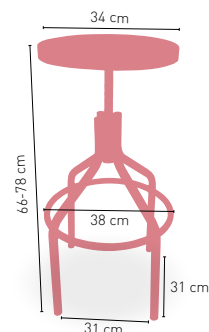

Asiento **Werzalit 34 Ø cm**

Asiento **Tapizado Polipiel**

Asiento en **Madera Alistonada Haya**

ESTRUCTURA CHAPA PLEGADA

ARMAZÓN PINTURA EPOXI

CARTA COLORES

Riga

Asiento **tapizado Polipiel**