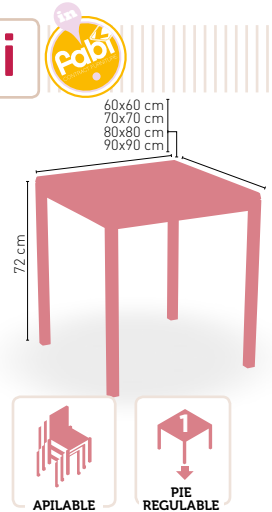

Deco-C Aluminium Epoxi

MEDIDA	60x60	70x70	80x80	90x90
WERZALIT STANDARD				
WERZALIT GRUPO 1	•	•	•	•
WERZALIT DUO	•	•	•	•
COMPACT FENÓLICO GRUPO A	•	•	•*	•
COMPACT FENÓLICO GRUPO B	•	•	•	•
COMPACT FENOLICO ACANALADO	-	-	-	-
ACERO INOX REPULSADO	•	•	•	•
ACERO INOX DELUXE REPULSADO	•	•	•	•
MADERA RECHAPADA 26 mm	•	•	•	•
MADERA REGRUESADA CON CANTO 50 mm	•	•	•	•
MADERA MACIZA ALIST. PINO 30 mm	•	•	•	•
MADERA MACIZA ALIST. HAYA 30 mm	•	•	•	•
INDOOR GRUPO A	•	•	•	•
INDOOR GRUPO B	•	•	•	•

COMPACT 13 mm GRUPO A en 75x75

ARMAZÓN ALUMINIO ACABADO EPOXI CARTA COLORES

Deco-R Aluminium Epoxi

MEDIDA	100x60	110x60	110x70	120x70	120x80	140x80
WERZALIT STANDARD	•	•	-	•	•	•
WERZALIT GRUPO 1	•	•	•	•	•	•
WERZALIT DUO	•	-	•	-	-	-
COMPACT FENÓLICO GRUPO A	•	•	•	•	•	•
COMPACT FENÓLICO GRUPO B	•	•	•	•	•	•
ACERO INOX REPULSADO	•	•	•	•	•	•
DUROLIGHT	•*	-	-	-	-	-
MADERA RECHAPADA 26 mm	•	•	•	•	•	•
MADERA REGRUESADA CON CANTO 50 mm	•	•	•	•	•	•
MADERA MACIZA ALIST. PINO 30 mm	•	•	•	•	•	•
INDOOR GRUPO B	-	-	-	•	-	-

CORRESPONDE A LA MEDIDA 90x68 cm