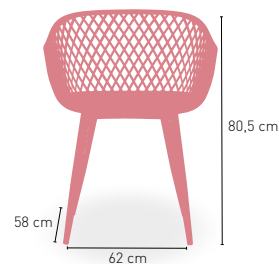

Hamburgo

Sillón estructura metálica imitación madera y carcasa polipropileno.

NEGRO TAUPE ARENA

DISPONIBLE EN

4,5 kg

PESO

APILABLE

Hannover