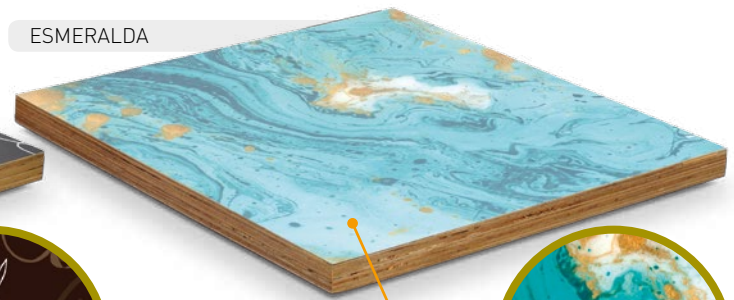

Tableros de MDF de 18 mm. regresados con *madera contrachapada de 36 mm.* de espesor. Sólo para uso en interiores.

36 mm

TABLEROS INDOOR GRUPO B

ESMERALDA