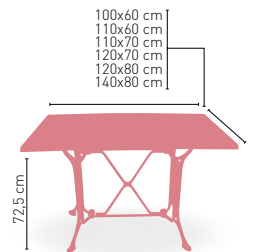

Lovaina-R

MEDIDA	100x60	110x60	110x70	120x70	120x80	140x80
WERZALIT STANDARD	•	•	-	•	•	•
WERZALIT GRUPO 1	•	•	•	•	•	•
WERZALIT DUO	•	-	•	-	-	-
COMPACT-FENÓLICO GRUPO A	•	•	•	•	•	•
COMPACT-FENÓLICO GRUPO B	•	•	•	•	•	•
ACERO INOX. REPULSADO	-	-	-	-	-	-
DUROLIGHT	•*	-	-	-	-	-
MADERA RECHAPADA 26 mm	-	•	•	•	•	•
MADERA REGRUESADA CON CANTO 50 mm	•	•	•	•	•	•
MADERA MACIZA ALIST. PINO 30 mm	•	•	•	•	•	•
INDOOR GRUPO B	-	-	-	-	-	-

* CORRESPONDE A LA MEDIDA 90x68 cm

Lovaina-H

MEDIDA	68 Ø	70 Ø	60x60	70x70	SWING
WERZALIT STANDARD	•	•	•	•	•
WERZALIT GRUPO 1	•	•	•	•	•
WERZALIT DUO	•	•	•	•	•
WERZALIT ARO INOX	-	•	-	-	-
COMPACT-FENÓLICO GRUPO A	-	•	•	•	-
COMPACT-FENÓLICO GRUPO B	-	•	•	•	-
COMPACT-FENÓLICO ACANALADO	-	•	•	•	-
ACERO INOX. REPULSADO	-	•	•	•	-
ACERO INOX. DELUXE REPULSADO	-	•	•	•	-
DUROLIGHT	-	•	-	-	-
MADERA RECHAPADA 26 mm	-	•	•	•	-
MADERA REGRUESADA CON CANTO 50 mm	-	•	•	•	-
MADERA MACIZA ALIST. PINO 30 mm	-	•	•	•	-
MADERA MACIZA ALIST. HAYA 30 mm	-	•	•	•	-
INDOOR GRUPO A	-	-	-	-	-
INDOOR GRUPO B	-	-	-	-	-
MARMOL NATURAL BLANCO MACAEL	-	•	•	•	-