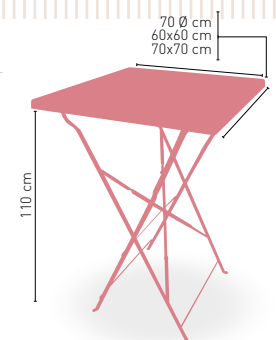

Mesa H Bonn

MEDIDA	70 Ø	60x60	70x70
WERZALIT STANDARD	•	•	•
WERZALIT GRUPO 1	•	•	•
WERZALIT DUO	•	•	•
COMPACT FENÓLICO GRUPO A	•	•	•
COMPACT FENÓLICO GRUPO B	•	•	•
COMPACT FENOLICO ACANALADO	•	-	•

**ARMAZÓN
PINTURA EPOXI**

**CARTA
COLORES**

PLEGABLE

ESTRUCTURA PLETINA ACERADA Y FORJADA