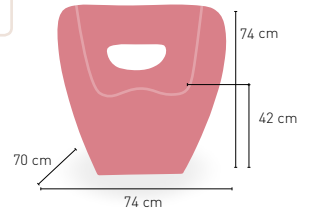

Colorado

Sillón monoblock inyección polipropileno

Montana

Silla monoblock diseño polipropileno