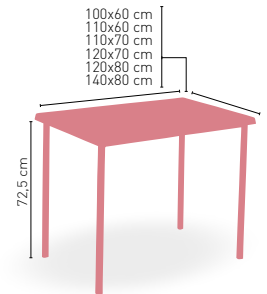

Tradicional-R

MEDIDA	100x60	110x60	110x70	120x70	120x80	140x80
WERZALIT STANDARD	•	•	-	•	•	•
WERZALIT GRUPO 1	•	•	-	•	•	•
WERZALIT DUO	•	-	-	-	-	-
COMPACT-FENÓLICO GRUPO A	•	•	•	•	•	•
COMPACT-FENÓLICO GRUPO B	•	•	•	•	•	•
ACERO INOX. REPULSADO	-	-	-	-	-	-
DUROLIGHT	•	-	-	-	-	-
MADERA RECHAPADA 26 mm	•	•	•	•	•	•
MADERA REGRUESADA CON CANTO 50 mm	•	•	•	•	•	•
MADERA MACIZA ALIST. PINO 30 mm	•	•	•	•	•	•
INDOOR GRUPO B	-	-	-	•	-	-

CORRESPONDE A LA MEDIDA 90x68 cm