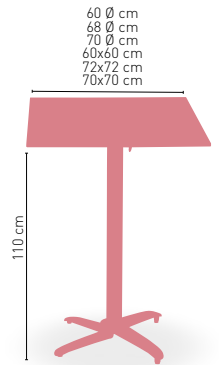

Lorena-H Gris abatible

MEDIDA	60 Ø	68 Ø	70 Ø	60x60	70x70	SWING
WERZALIT STANDARD	•	•	•	•	•	•
WERZALIT GRUPO 1	•	•	•	•	•	•
WERZALIT DUO	•	•	•	•	•	•
WERZALIT ARO INOX	-	-	•	-	-	-
COMPACT-FENÓLICO GRUPO A	•	-	•	•	•	-
COMPACT-FENÓLICO GRUPO B	•	-	•	•	•	-
COMPACT-FENÓLICO ACANALADO	-	-	•	-	•	-
ACERO INOX. REPULSADO	•	-	•	•	•	-
ACERO INOX. DELUXE REPULSADO	•	-	•	•	•	-

ACABADO ALUMINIO MATE

ABATIBLE

DISPONIBILIDAD EN COLOR

Lorena-H abatible

MEDIDA	60 Ø	68 Ø	70 Ø	60x60	70x70	SWING
WERZALIT STANDARD	•	•	•	•	•	•
WERZALIT GRUPO 1	•	•	•	•	•	•
WERZALIT DUO	•	•	•	•	•	•
WERZALIT ARO INOX	•	•	•	•	•	•
COMPACT-FENÓLICO GRUPO A	•	-	•	•	•	-
COMPACT-FENÓLICO GRUPO B	•	-	•	•	•	-
COMPACT-FENÓLICO ACANALADO	-	-	•	-	•	-
ACERO INOX. REPULSADO	•	-	•	•	•	-
ACERO INOX. DELUXE REPULSADO	•	-	•	•	•	-

ACABADO ALUMINIO BLANCO O NEGRO

ABATIBLE