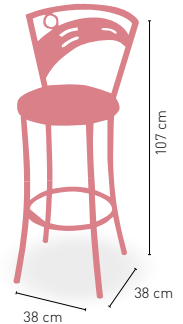

Taburete Chamonix

- **P** Asiento tap. **Polipiel** copete madera barnizada
- **GE** Asiento tap. **Grupo Esp.** copete mad. barnizada
- **C** Asiento **Compact 13 mm** copete mad. barnizada
- **E** Asiento **Espuma Integral** copete mad. barnizada
- **M** Asiento y copete Madera **barnizada**
- **W** Asiento **Werzalit** y copete madera barnizada

ESTRUCTURA TUBULAR
SEGÚN CARTA COLORES