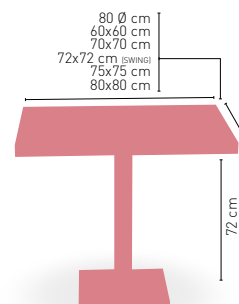

PIE EPOXI BLANCO, GRIS Y NEGRO
COLUMNA RATTAN

Picasso-Epoxi 40 Ø Rattan

MEDIDA	60 Ø	68 Ø	70 Ø	60x60	70x70	SWING
WERZALIT STANDARD	•	•	•	•	•	•
WERZALIT GRUPO 1	•	•	•	•	•	•
WERZALIT DUO	•	•	•	•	•	•
WERZALIT ARO INOX	-	-	•	-	-	-
COMPACT FENÓLICO GRUPO A	•	-	•	-	-	-
COMPACT FENÓLICO GRUPO B	•	-	•	-	-	-
COMPACT FENÓLICO ACANALADO	-	-	•	-	-	-
ACERO INOX REPULSADO	•	-	•	•	•	-
ACERO INOX DELUXE REPULSADO	•	-	•	•	•	-
DUROLIGHT	-	-	-	-	-	-
MADERA RECHAPADA 26 mm	•	-	•	•	•	-
MADERA REGRUESADA CON CANTO 50 mm	•	-	•	•	•	-
MADERA MACIZA ALIST. PINO 30 mm	•	-	•	•	•	-
MADERA MACIZA ALIST. HAYA 30 mm	•	-	•	•	•	-
INDOOR GRUPO A	-	-	-	•	•	-
INDOOR GRUPO B	-	-	-	•	•	-

Picasso-Epoxi 40x40 Rattan

MEDIDA	80 Ø	60x60	70x70	SWING	75x75	80x80
WERZALIT STANDARD	•	•	•	•	-	•
WERZALIT GRUPO 1	•	•	•	•	-	•
WERZALIT DUO	•	•	•	•	-	•
COMPACT-FENÓLICO GRUPO A	•	•	•	-	-	•
COMPACT-FENÓLICO GRUPO B	•	•	•	-	-	•
COMPACT-FENÓLICO ACANALADO	-	-	•	-	-	-
ACERO INOX. REPULSADO	•	•	•	-	-	-
ACERO INOX. DELUXE REPULSADO	-	•	•	-	-	-
MADERA RECHAPADA 26 mm	•	•	•	-	-	-
MADERA REGRUESADA CON CANTO 50 mm	•	•	•	-	-	-
MADERA MACIZA ALIST. PINO 30 mm	•	•	•	-	-	-
MADERA MACIZA ALIST. HAYA 30 mm	-	•	•	-	-	-
INDOOR GRUPO A	-	-	•	-	-	-
INDOOR GRUPO B	-	•	•	-	-	•

PIE EPOXI BLANCO, GRIS Y NEGRO
COLUMNA RATTAN

Picasso-Epoxi 60x40 Rattan

MEDIDA	90x90	100x60	110x60	110x70	120x70
WERZALIT STANDARD	•	•	•	-	•
WERZALIT GRUPO 1	-	-	•	•	•
WERZALIT DUO	-	-	•	•	•
COMPACT-FENÓLICO GRUPO A	•	•	•	•	•
COMPACT-FENÓLICO GRUPO B	•	•	•	•	•
ACERO INOX. REPULSADO	-	-	-	-	•
DUROLIGHT	-	-	*	-	-
MADERA RECHAPADA 26 mm	•	•	•	•	•
MADERA REGRUESADA CON CANTO 50 mm	•	•	•	•	•
MADERA MACIZA ALIST. PINO 30 mm	•	•	•	•	•
INDOOR GRUPO B	-	-	-	•	-

PIE EPOXI BLANCO, GRIS Y NEGRO
COLUMNA RATTAN

CORRESPONDE A LA MEDIDA 90x68 cm

Picasso-Epoxi 70x40 Rattan