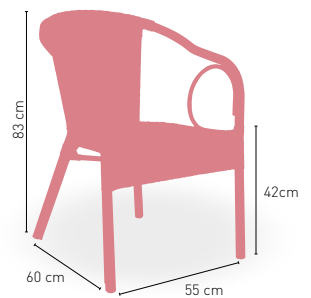

Salzburgo Deluxe

Armazón aluminio 32x1,5 y tejido rattan

NEGRO   BLANCO   MARRÓN
DISPONIBLE EN

APILABLE

+ RATTAN