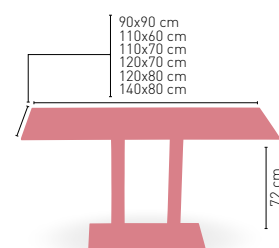

PIE EPOXI BLANCO, GRIS Y NEGRO
COLUMNA RATTAN

Picasso-Epoxi 40 Ø Rattan

MEDIDA	60 Ø	68 Ø	70 Ø	60x60	70x70	SWING
WERZALIT STANDARD	•	•	•	•	•	•
WERZALIT GRUPO 1	•	•	•	•	•	•
WERZALIT DUO	•	•	•	•	•	•
WERZALIT ARO INOX	-	-	•	-	-	-
COMPACT FENÓLICO GRUPO A	•	-	•	-	-	-
COMPACT FENÓLICO GRUPO B	•	-	•	-	-	-
COMPACT FENÓLICO ACANALADO	-	-	•	-	-	-
ACERO INOX REPULSADO	•	-	•	•	•	-
ACERO INOX DELUXE REPULSADO	•	-	•	•	•	-
DUROLIGHT	-	-	-	-	-	-
MADERA RECHAPADA 26 mm	•	-	•	•	•	-
MADERA REGRUESADA CON CANTO 50 mm	•	-	•	•	•	-
MADERA MACIZA ALIST. PINO 30 mm	•	-	•	•	•	-
MADERA MACIZA ALIST. HAYA 30 mm	•	-	•	•	•	-
INDOOR GRUPO A	-	-	-	•	•	-
INDOOR GRUPO B	-	-	-	•	•	-

Picasso-Epoxi 40x40 Rattan

MEDIDA	80 Ø	60x60	70x70	SWING	75x75	80x80
WERZALIT STANDARD	•	•	•	•	-	•
WERZALIT GRUPO 1	•	•	•	•	-	•
WERZALIT DUO	•	•	•	•	-	•
COMPACT-FENÓLICO GRUPO A	•	•	•	-	-	•
COMPACT-FENÓLICO GRUPO B	•	•	•	-	-	•
COMPACT-FENÓLICO ACANALADO	-	-	•	-	-	-
ACERO INOX. REPULSADO	•	•	•	-	-	-
ACERO INOX. DELUXE REPULSADO	-	•	•	-	-	-
MADERA RECHAPADA 26 mm	•	•	•	-	-	-
MADERA REGRUESADA CON CANTO 50 mm	•	•	•	-	-	-
MADERA MACIZA ALIST. PINO 30 mm	•	•	•	-	-	-
MADERA MACIZA ALIST. HAYA 30 mm	-	•	•	-	-	-
INDOOR GRUPO A	-	-	•	-	-	-
INDOOR GRUPO B	-	•	•	-	-	•

PIE EPOXI BLANCO, GRIS Y NEGRO
COLUMNA RATTAN

Picasso-Epoxi 60x40 Rattan

MEDIDA	90x90	100x60	110x60	110x70	120x70
WERZALIT STANDARD	•	•	•	-	•
WERZALIT GRUPO 1	-	-	•	•	•
WERZALIT DUO	-	-	•	•	•
COMPACT-FENÓLICO GRUPO A	•	•	•	•	•
COMPACT-FENÓLICO GRUPO B	•	•	•	•	•
ACERO INOX. REPULSADO	-	-	-	-	•
DUROLIGHT	-	-	*	-	-
MADERA RECHAPADA 26 mm	•	•	•	•	•
MADERA REGRUESADA CON CANTO 50 mm	•	•	•	•	•
MADERA MACIZA ALIST. PINO 30 mm	•	•	•	•	•
INDOOR GRUPO B	-	-	-	•	-

PIE EPOXI BLANCO, GRIS Y NEGRO
COLUMNA RATTAN

CORRESPONDE A LA MEDIDA 90x68 cm

Picasso-Epoxi 70x40 Rattan