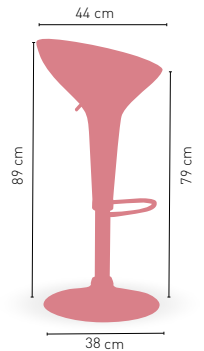

Washington giratorio regulable color

DISPONIBLE EN

GIRATORIO

REGULABLE EN ALTURA

6,2 kg

PESO

Oregón / Oregón Tapizado

Oregón giratorio regulable color

Oregón giratorio regulable asiento tapizado

DISPONIBLE EN

COLORES DISPONIBLES DEL OREGÓN TAPIZADO

GIRATORIO

REGULABLE EN ALTURA

6,3 kg

PESO

California

GIRATORIO

REGULABLE EN ALTURA

11 kg

PESO

REGULABLE

Dakota

Mesa **COLOR** regulable en altura
(altura máxima 110 cm / mínima 75 cm)

Nevada