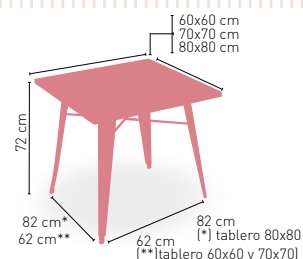

Moravia

MEDIDA DISPONIBLE

	60x60	70x70	80x80
WERZALIT STANDARD	•	•	•
WERZALIT GRUPO 1	•	•	•
WERZALIT DUO	•	•	•
MADERA BARNIZADA 26 mm	•	•	•
MADERA MACIZA ALIST. PINO 30 mm	•	•	•
MADERA MACIZA ALIST. HAYA 30 mm	•	•	-
COMPACT FENÓLICO GRUPO A	•	•	•
COMPACT FENÓLICO GRUPO B	•	•	•
INDOOR GRUPO A	•	•	•
INDOOR GRUPO B	•	•	•