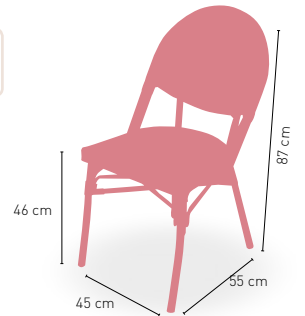

Niza

Armazón aluminio 28x1,5 color dark bambú,
tejido rattan crema-moka

CREMA/MOKA
DISPONIBLE EN

APILABLE

Flandes

Armazón aluminio 28x1,5 color dark bambú,
asiento y respaldo Textilene

CREMA

BURDEOS

DISPONIBLE EN

APILABLE

Amberes

Armazón aluminio 28x1,5 color dark bambú,
tejido rattan moka

MOKA

DISPONIBLE EN

APILABLE

Orleans

Armazón aluminio Bambú asiento **Compact**

Armazón aluminio Bambú asiento **Rattan Moka**

Armazón aluminio Bambú asiento **Tapizado Polipiel**

Armazón aluminio Bambú asiento **Madera**

Armazón aluminio Bambú asiento **Tapizado Grupo esp**

2,90 kg
PESO