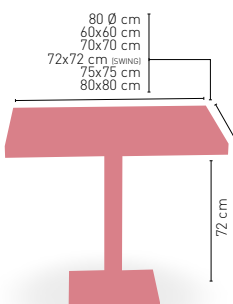

PIE EPOXI BLANCO, GRIS Y NEGRO