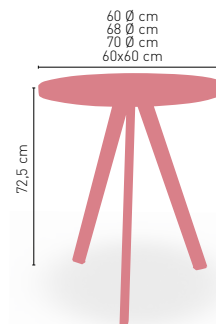

ACABADO EN EXPOSI CON PROCESO DE ENVEJECIDO