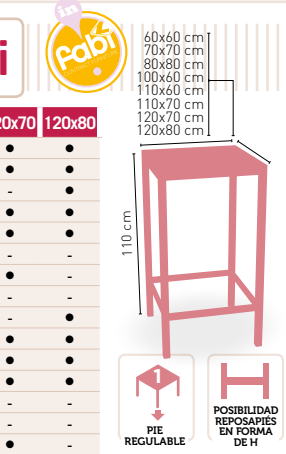

Deco-H-C-R Aluminium Epoxi

MEDIDA	60x60	70x70	80x80	100x60	110x60	110x70	120x70	120x80
WERZALIT STANDARD	•	•	•	•	#	-	-	-
WERZALIT GRUPO 1	•	•	•	•	#	•	•	•
WERZALIT DUO	•	•	•	•	-	-	-	-
COMPACT FENÓLICO GRUPO A	•	•	•*	•	•	•	•	•
COMPACT FENÓLICO GRUPO B	•	•	•	•	•	•	•	•
COMPACT FENOLICO ACANALADO	-	-	-	-	-	-	-	-
ACERO INOX REPULSADO	•	•	•	•	•	•	•	•
ACERO INOX DELUXE REPULSADO	•	•	•	•	•	•	•	•
DUROLIGHT	-	-	-	•**	-	-	-	-
MADERA RECHAPADA 26 mm	•	•	•	•	•	•	•	•
MADERA REGRUESADA CON CANTO 50 mm	•	•	•	•	•	•	•	•
MADERA MACIZA ALIST. PINO 30 mm	•	•	•	•	•	•	•	•
MADERA MACIZA ALIST. HAYA 30 mm	•	•	•	•	•	•	•	•
INDOOR GRUPO A	•	•	•	•	•	•	•	•
INDOOR GRUPO B	•	•	•	•	•	•	•	•

COMPACT 13 mm GRUPO A en 75x75

CORRESPONDE A LA MEDIDA 90x68 cm

LOS TABLEROS WERZALIT EN MEDIDA 110X60 cm. TENDRÁN LA ESTRUCTURA DE MESA ENMARCADA EN EL INTERIOR DEL MARCO DEL TABLERO Y NO PUEDEN IR ENRESADAS A ÉSTA, TENIENDO ASÍ UNA PEQUEÑA VOLADURA EN SUS LATERALES.