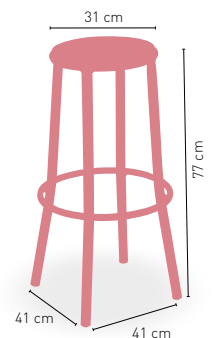

Mediterráneo

M Taburete aluminio-asiento Haya Barnizada

P Taburete aluminio-asiento Polipiel

GE Tab.aluminio-asiento Tapizado Grupo especial

C Taburete aluminio-asiento Compact 13 mm