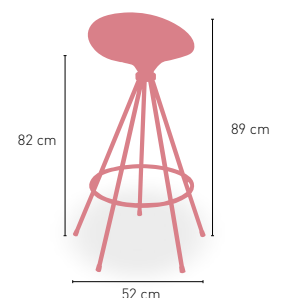

GIRATORIO

REGULABLE EN ALTURA

11 kg

PESO

REGULABLE

Dakota

Mesa **COLOR** regulable en altura
(altura máxima 110 cm / mínima 75 cm)

Nevada

Taburete regulable y giratorio. Asiento y respaldo acabado en polipiel

Arizona

Taburete regulable y giratorio. Asiento y respaldo acabado en polipiel

Canadá

Asiento giratorio PVC color

Alabama

Módulo 1 plaza construido en armazón de cromo y tapizado en polipiel