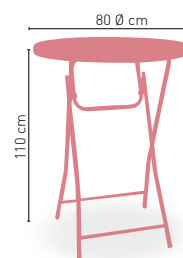

Mesa Catering Alta

Estructura plegable, tubo acero epoxi

80 Ø

i ENCIMERA PLASTIC ALTA RESISTENCIA, CANTO 5 cm

Banco Plegable

Estructura plegable, tubo acero epoxi

183x30

i ENCIMERA PLASTIC ALTA RESISTENCIA, CANTO 5 cm