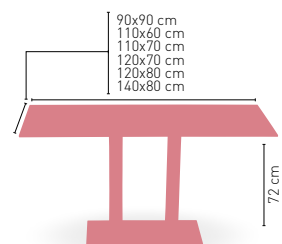

Picasso-Epoxi negro, gris y blanco 70x40

MEDIDA	90x90	110x60	110x70	120x70	120x80	140x80
WERZALIT STANDARD	•	•	-	•	•	•
WERZALIT GRUPO 1	-	•	•	•	•	•
WERZALIT DUO	-	•	•	•	•	•
COMPACT-FENÓLICO GRUPO A	•	•	•	•	•	•
COMPACT-FENÓLICO GRUPO B	•	•	•	•	•	•
ACERO INOX. REPULSADO	-	-	-	-	-	-
DUROLIGHT	-	-	-	-	-	-
MADERA RECHAPADA 26 mm	•	•	•	•	•	•
MADERA REGRUESADA CON CANTO 50 mm	•	•	•	•	•	•
MADERA MACIZA ALIST. PINO 30 mm	•	•	•	•	•	•
INDOOR GRUPO B	-	-	-	•	-	-