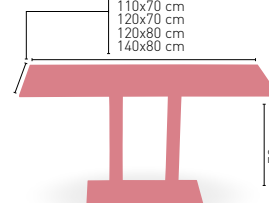

Picasso-Inox 70x40 Lacada

MEDIDA	90x90	110x60	110x70	120x70	120x80	140x80
WERZALIT STANDARD	•	•	-	•	•	•
WERZALIT GRUPO 1	-	•	•	•	•	•
WERZALIT DUO	-	-	•	-	-	-
COMPACT-FENÓLICO GRUPO A	•	•	•	•	•	•
COMPACT-FENÓLICO GRUPO B	•	•	•	•	•	•
ACERO INOX. REPULSADO	-	-	-	-	-	-
DUROLIGHT	-	-	-	-	-	-
MADERA RECHAPADA 26 mm	•	•	•	•	•	•
MADERA REGRUESADA CON CANTO 50 mm	•	•	•	•	•	•
MADERA MACIZA ALIST. PINO 30 mm	•	•	•	•	•	•
INDOOR GRUPO B	-	-	-	•	-	-

90x90 cm
110x60 cm
110x70 cm
120x70 cm
120x80 cm
140x80 cm