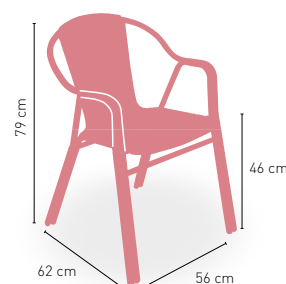

Houston Deluxe

Armazón doble tubo aluminio 25x1,5 y **tejido rattan**

i

BURDEOS GRIS NEGRO MOKA
DISPONIBLE EN

APILABLE

DOBLE TUBO