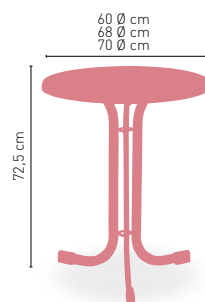

120 Ø
130 Ø
100x100 cm
110x110 cm
120x120 cm
130x130 cm

ARMAZON EPOXI NEGRO

ARMAZÓN METÁLICO ACABADO EPOXI CARTA COLORES

Madison-3

MEDIDA	60 Ø	68 Ø	70 Ø
WERZALIT STANDARD	•	•	•
WERZALIT GRUPO 1	•	•	•
WERZALIT DUO	•	•	•
WERZALIT ARO INOX	-	-	•
COMPACT-FENÓLICO GRUPO A	•	-	•
COMPACT-FENÓLICO GRUPO B	•	-	•
COMPACT-FENÓLICO ACANALADO	-	-	•
ACERO INOX. REPULSADO	•	-	•
ACERO INOX. DELUXE REPULSADO	•	-	•
DUROLIGHT	-	-	•
MADERA RECHAPADA 26 mm	•	-	•
MADERA REGRUESADA CON CANTO 50 mm	•	-	•
MADERA MACIZA ALIST. PINO 30 mm	•	-	•
MADERA MACIZA ALIST. HAYA 30 mm	•	-	•