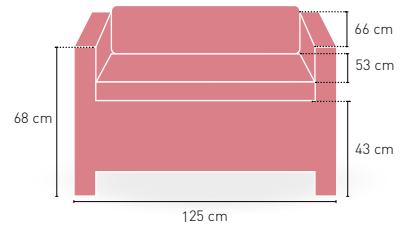

Siena

Módulo 1 plaza construido en rattan

NEGRO

MARRÓN

GRIS

DISPONIBLE EN

COJÍN
INCLUIDO

+ RATTAN

Trieste

Módulo 2 plaza construido en rattan

NEGRO

MARRÓN

GRIS

DISPONIBLE EN

COJÍN
INCLUIDO

+ RATTAN

Udine

Módulo 3 plaza construido en rattan

COJÍN
INCLUIDO

+ RATTAN

Mestre

Mesa baja construido en aluminio y rattan sintético con tapa de vidrio

NEGRO

MARRÓN

GRIS

DISPONIBLE EN

TAPA VIDRIO
INCLUIDA

+ RATTAN