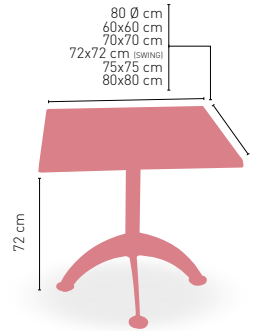

Mónaco-4

MEDIDA	80 Ø	60x60	70x70	SWING	75x75	80x80
WERZALIT STANDARD	•	•	•	•	-	•
WERZALIT GRUPO 1	•	•	•	•	-	•
WERZALIT DUO	•	•	•	•	-	•
COMPACT-FENÓLICO GRUPO A	•	•	•	-	•	•
COMPACT-FENÓLICO GRUPO B	•	•	•	-	•	•
COMPACT-FENÓLICO ACANALADO	-	-	•	-	-	-
ACERO INOX. REPULSADO	•	•	•	-	-	•
ACERO INOX. DELUXE REPULSADO	-	-	•	-	-	•
MADERA RECHAPADA 26 mm	•	•	•	-	-	•
MADERA REGRUESADA CON CANTO 50 mm	•	•	•	-	-	•
MADERA MACIZA ALIST. PINO 30 mm	•	•	•	-	-	•
MADERA MACIZA ALIST. HAYA 30 mm	-	-	•	-	-	-
INDOOR GRUPO A	-	•	•	-	-	•
INDOOR GRUPO B	-	•	•	-	-	•