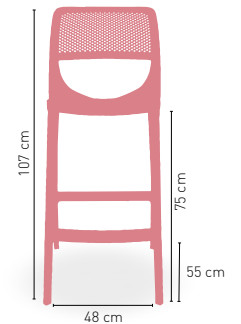

APILABLE

KG
3,8 kg
PESO

Ayamonte

Taburete monoblock inyección polipropileno

i ANTRACITA TAUPE
DISPONIBLE EN

KG
5,2 kg
PESO

Moguer

Taburete monoblock inyección polipropileno