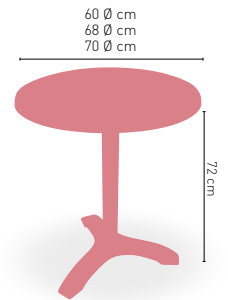

60 Ø cm
68 Ø cm
70 Ø cm
60x60 cm
70x70 cm
72x72 cm (SWING)

COLORES PIES

PIE FUNDICIÓN ALUMINIO

Acoplamiento para los modelos
Atlanta y Roma Gris/Negro/Brillo

PIE FUNDICIÓN
ALUMINIO BRILLO

Roma 3 Brillo

MEDIDA	60 Ø	68 Ø	70 Ø
WERZALIT STANDARD	•	•	•
WERZALIT GRUPO 1	•	•	•
WERZALIT DUO	•	•	•
WERZALIT ARO INOX	-	-	•
COMPACT-FENÓLICO GRUPO A	•	-	•
COMPACT-FENÓLICO GRUPO B	•	-	•
COMPACT-FENÓLICO ACANALADO	-	-	•
ACERO INOX. REPULSADO	•	-	•
ACERO INOX. DELUXE REPULSADO	•	-	•
DUROLIGHT	-	-	•
MADERA RECHAPADA 26 mm	•	-	•
MADERA REGRUESADA CON CANTO 50 mm	•	-	•
MADERA MACIZA ALIST. PINO 30 mm	•	-	•
MADERA MACIZA ALIST. HAYA 30 mm	•	-	•