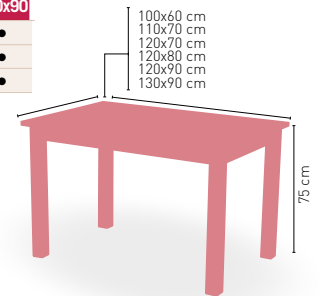

Castilla-Circular

MEDIDA	80 Ø	100 Ø	120 Ø
MADERA RECHAPADA 26 mm	•	•	•
MADERA MACIZA ALIST. PINO 30 mm	•	•	•
MADERA RECHAPADA 26 mm CRUDO	•	•	•

PIE MADERA DE PINO MACIZA

Castilla-Cuadrada

MEDIDA	70x70	80x80	90x90	100x100
MADERA RECHAPADA 26 mm	•	•	•	•
MADERA MACIZA ALIST. PINO 30 mm	•	•	•	•
MADERA MACIZA ALIST. HAYA 30 mm	•	-	-	-
MADERA RECHAPADA 26 mm CRUDO	•	•	•	•

PIE MADERA DE PINO MACIZA

Castilla-R

MEDIDA	100x60	110x70	120x70	120x80	120x90	130x90
MADERA RECHAPADA 26 mm	•	•	•	•	•	•
MADERA MACIZA ALIST. PINO 30 mm	•	•	•	•	•	•
MADERA RECHAPADA 26 mm CRUDO	•	•	•	•	•	•

PIE MADERA DE PINO MACIZA

Castilla-H

MEDIDA	70 Ø	60x60	70x70	80x80
MADERA RECHAPADA 26 mm	•	•	•	•
MADERA MACIZA ALIST. PINO 30 mm	•	•	•	•
MADERA MACIZA ALIST. HAYA 30 mm	•	•	•	-

ESTANTE INTERMEDIO REGRESADO.
PIE MADERA DE PINO MACIZA