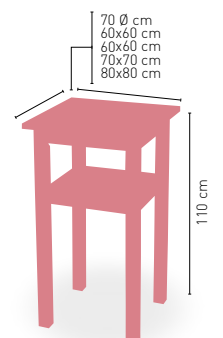

Castilla-H

MEDIDA	70 Ø	60x60	70x70	80x80
MADERA RECHAPADA 26 mm	•	•	•	•
MADERA MACIZA ALIST. PINO 30 mm	•	•	•	•
MADERA MACIZA ALIST. HAYA 30 mm	•	•	•	-

ESTANTE INTERMEDIO REGRESADO.
PIE MADERA DE PINO MACIZA