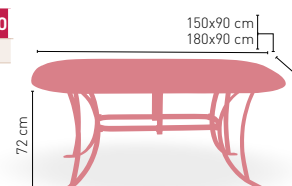

Montreal Negro

MEDIDA	150x90	180x90
COMPACT-FENÓLICO GRUPO A	•	•