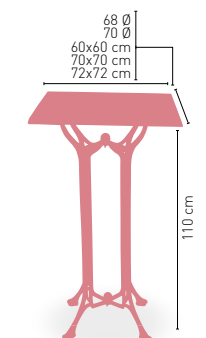

* CORRESPONDE A LA MEDIDA 90x68 cm

Lovaina-H

MEDIDA	68 Ø	70 Ø	60x60	70x70	SWING
WERZALIT STANDARD	•	•	•	•	•
WERZALIT GRUPO 1	•	•	•	•	•
WERZALIT DUO	•	•	•	•	•
WERZALIT ARO INOX	-	•	-	-	-
COMPACT-FENÓLICO GRUPO A	-	•	•	•	-
COMPACT-FENÓLICO GRUPO B	-	•	•	•	-
COMPACT-FENÓLICO ACANALADO	-	•	•	•	-
ACERO INOX. REPULSADO	-	•	•	•	-
ACERO INOX. DELUXE REPULSADO	-	•	•	•	-
DUROLIGHT	-	•	-	-	-
MADERA RECHAPADA 26 mm	-	•	•	•	-
MADERA REGRUESADA CON CANTO 50 mm	-	•	•	•	-
MADERA MACIZA ALIST. PINO 30 mm	-	•	•	•	-
MADERA MACIZA ALIST. HAYA 30 mm	-	•	•	•	-
INDOOR GRUPO A	-	-	-	-	-
INDOOR GRUPO B	-	-	-	-	-
MARMOL NATURAL BLANCO MACAEL	-	•	•	•	-