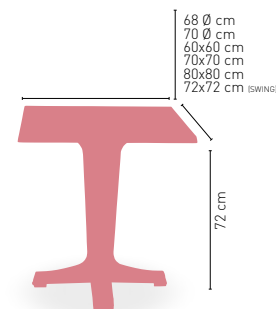

Marte

MEDIDA	68 Ø	70 Ø	60x60	70x70	SWING	80x80
WERZALIT STANDARD	•	•	•	•	•	•
WERZALIT GRUPO 1	•	•	•	•	•	•
WERZALIT DUO	•	•	•	•	•	•
COMPACT-FENÓLICO GRUPO A	-	•	•	-	•	•
COMPACT-FENÓLICO GRUPO B	-	•	•	-	•	•
ACERO INOX. REPULSADO	-	•	•	•	-	•
ACERO INOX. DELUXE REPULSADO	-	•	•	•	-	•

CUATRO PIES RESINA REGULABLES

Venus-C

MEDIDA	60x60	70x70	SWING	75x75	80x80	90x90
WERZALIT STANDARD	•	•	•	-	•	•
WERZALIT GRUPO 1	•	•	•	-	•	-
WERZALIT DUO	•	•	•	-	•	-
COMPACT-FENÓLICO GRUPO A	•	•	-	•	•	•
COMPACT-FENÓLICO GRUPO B	•	•	-	•	•	•
COMPACT-FENÓLICO ACANALADO	-	-	-	-	-	-
ACERO INOX. REPULSADO	•	•	-	-	-	-
ACERO INOX. DELUXE REPULSADO	•	•	-	-	-	-
MADERA RECHAPADA 26 mm	•	•	-	•	•	•
MADERA REGRUESADA CON CANTO 50 mm	•	•	-	•	•	•
MADERA MACIZA ALIST. PINO 30 mm	•	•	-	•	•	•
MADERA MACIZA ALIST. HAYA 30 mm	•	•	-	-	-	-
INDOOR GRUPO A	•	•	-	-	-	-
INDOOR GRUPO B	•	•	-	-	•	-

ESTRUCTURA DE INYECCIÓN DE POLIPROPILENO