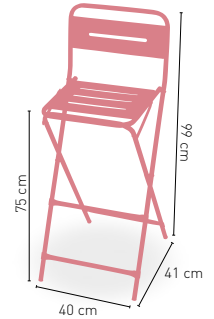

Taburete Retro

Estructura de acero, asiento y respaldo en rejilla metálica

ACABADO EN EXPOSI CON PROCESO DE ENVEJECIDO

ARMAZÓN PINTURA EPOXI

CARTA COLORES

APILABLE