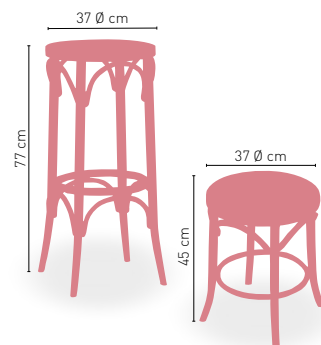

Bristol

Madera de haya barnizada

NOGAL 05 CEREZO 07
DISPONIBLE EN