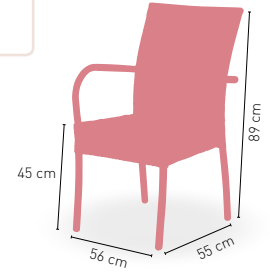

Oslo

Armazón de aluminio brillo - tejido rattan