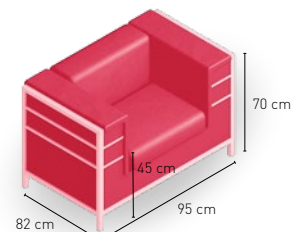

Georgia

Módulo 2 plazas construido en armazón de cromo y tapizado en polipiel

BLANCO NEGRO NARANJA

DISPONIBLE EN