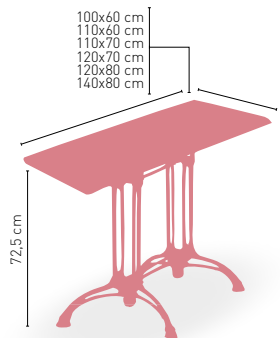

Florescencia-R

MEDIDA	100x60	110x60	110x70	120x70	120x80	140x80
WERZALIT STANDARD	•	•	-	•	•	•
WERZALIT GRUPO 1	•	•	-	•	•	•
WERZALIT DUO	•	-	•	-	-	-
COMPACT-FENÓLICO GRUPO A	•	•	-	•	•	•
COMPACT-FENÓLICO GRUPO B	•	•	-	•	•	•
ACERO INOX. REPULSADO	-	-	-	•	-	-
DUROLIGHT	•*	-	-	-	-	-
MADERA RECHAPADA 26 mm	•	•	•	•	•	•
MADERA REGRUESADA CON CANTO 50 mm	•	•	•	•	•	•
MADERA MACIZA ALIST. PINO 30 mm	•	•	•	•	•	•
INDOOR GRUPO B	-	-	-	-	-	-

* CORRESPONDE A LA MEDIDA 90x68 cm

**ARMAZÓN
FUNDICIÓN
HIERRO NEGRO**

Florescencia-H

MEDIDA	60 Ø	68 Ø	70 Ø	60x60	70x70
WERZALIT STANDARD	•	•	•	•	•
WERZALIT GRUPO 1	•	•	•	•	•
WERZALIT DUO	•	•	•	•	•
WERZALIT ARO INOX	-	-	-	-	-
COMPACT-FENÓLICO GRUPO A	•	-	•	•	•
COMPACT-FENÓLICO GRUPO B	•	-	•	•	•
COMPACT-FENÓLICO ACANALADO	-	-	-	-	-
ACERO INOX. REPULSADO	•	-	•	•	•
ACERO INOX. DELUXE REPULSADO	•	-	•	•	•
DUROLIGHT	-	-	-	-	-
MADERA RECHAPADA 26 mm	•	-	•	•	•
MADERA REGRUESADA CON CANTO 50 mm	•	-	•	•	•
MADERA MACIZA ALIST. PINO 30 mm	•	-	•	•	•
MADERA MACIZA ALIST. HAYA 30 mm	•	-	•	•	•
INDOOR GRUPO A	-	-	-	-	-
INDOOR GRUPO B	-	-	-	-	-
MARMOL NATURAL BLANCO MACAEL	•	-	•	•	•