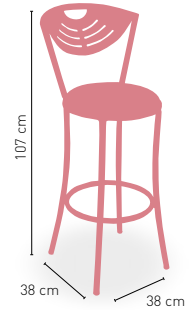

Taburete Memphis

- P ASIENTO tapizado **Polipiel**
- GE ASIENTO tapizado **Grupo especial**
- C ASIENTO **Compact 13 mm**
- E ASIENTO **Espuma Integral**
- M ASIENTO madera **Barnizada**
- W ASIENTO **Werzalit**

ESTRUCTURA TUBULAR
SEGÚN CARTA COLORES