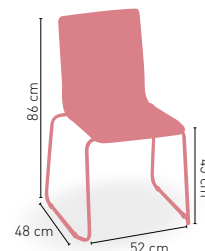

Tudela

Carcasa madera abedul **barnizada**

Carcasa madera abedul **lacada**

Carcasa madera abedul **polipiel**
(disponible negro, blanco y rojo)

ARMAZÓN PINTURA EPOXI

CARTA COLORES

Calahorra

Carcasa madera abedul **barnizada**

Carcasa madera abedul **lacada**

Carcasa madera abedul **polipiel**
(disponible negro, blanco y rojo)

ARMAZÓN PINTURA EPOXI

CARTA COLORES

Tampere

Estructura madera de fresno maciza y carcasa contrachapado de fresno barnizada en color natural

Escandinavia

Carcasa contrachapado de haya **barnizado** carta colores

Carcasa contrachapado de haya **lacado** carta colores

Carcasa contrachapado abedul **tapizada** en **polipiel rojo, blanco y negro**

Carcasa madera **laminada** abedul color **blanco**

ARMAZÓN CONTRACHAPADO DE ABEDUL BARNIZADO NATURAL

Finlandia

Estructura y asiento de madera contrachapado de abedul y moldeada. Aros interiores de refuerzo y reposapiés acero cromado