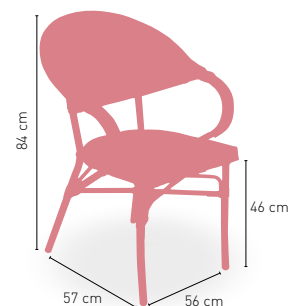

Gante

Armazón aluminio 28x1,5 color dark bambú,
tejido rattan moka

MOKA
DISPONIBLE EN

APILABLE