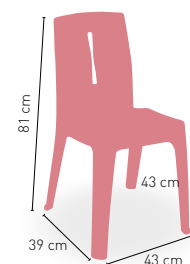

Sirtaki

Estructura resina alta calidad asiento rejilla

BLANCO CHAMPAGNE BURDEOS
DISPONIBLE EN

KG
2,6 kg
PESO

APILABLE

Fabricada con Resina de Alta Calidad

Salsa

Estructura resina alta calidad asiento acanalado

BLANCO CHAMPAGNE VERDE BORNEO
DISPONIBLE EN

KG
2,6 kg
PESO

APILABLE

Fabricada con Resina de Alta Calidad

Tango Rejilla

Estructura resina alta calidad asiento rejilla

BLANCO VERDE BORNEO
DISPONIBLE EN

KG
2,9 kg
PESO

APILABLE

Fabricada con Resina de Alta Calidad

Mambo

Estructura resina alta calidad asiento acanalado

TAUPE BURDEOS
DISPONIBLE EN

KG
3,20 kg
PESO

APILABLE

Fabricada con Resina de Alta Calidad

Twist

Champagne asiento rejilla

KG
1,3 kg
PESO

APILABLE

Fabricada con Resina de Alta Calidad