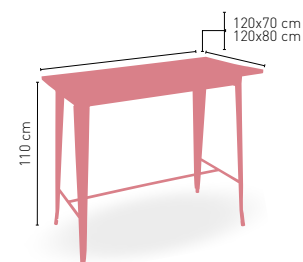

Tablero madera
maciza de olmo
(superficie rugosa)

CONSTRUIDO EN
ACERO TROQUELADO Y
PERFILADO. ACABADO EN
PINTURA EPOXI NORMAL

Moravia-HR

MEDIDA	120x70	120x80
WERZALIT STANDARD	•	•
WERZALIT GRUPO 1	•	•
WERZALIT DUO	-	•
COMPACT-FENÓLICO GRUPO A	•	•
COMPACT-FENÓLICO GRUPO B	•	•
DUROLIGHT	-	•
MADERA RECHAPADA 26 mm	•	•
MADERA REGRUESADA CON CANTO 50 mm	•	•
MADERA MACIZA ALIST. PINO 30 mm	•	•
MADERA MACIZA OLMO	•	•
INDOOR GRUPO B	•	-