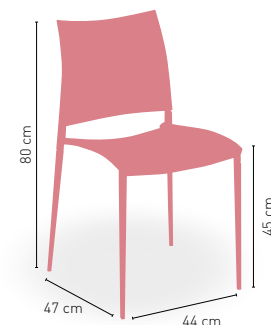

Vicenza

Estructura aluminio asiento y respaldo polipropileno

CREMA

GRIS

BURDEOS

DISPONIBLE EN

4,25 kg

PESO

APILABLE