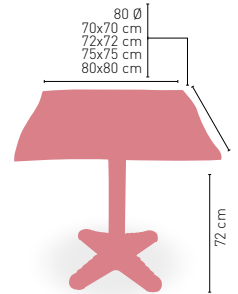

ARMAZÓN
FUNDICIÓN
HIERRO NEGRO

modelo Linz-R

MEDIDA	100x60	110x60	110x70	120x70	120x80	140x80
WERZALIT STANDARD	•	•	-	-	-	•
WERZALIT GRUPO 1	•	•	-	-	-	•
WERZALIT DUO	•	-	•	-	-	-
COMPACT-FENÓLICO GRUPO A	•	•	-	-	-	•
COMPACT-FENÓLICO GRUPO B	•	•	-	-	-	•
ACERO INOX. REPULSADO	-	-	-	-	-	-
DUROLIGHT	•*	-	-	-	-	-
MADERA RECHAPADA 26 mm	•	•	-	-	-	•
MADERA REGRUESADA CON CANTO 50 mm	•	•	-	-	-	•
MADERA MACIZA ALIST. PINO 30 mm	•	•	-	-	-	•
INDOOR GRUPO B	-	-	-	-	-	-