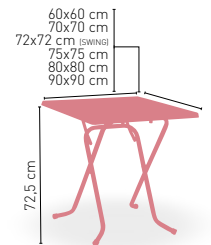

Tradicional-C

MEDIDA	60x60	70x70	80x80	90x90
WERZALIT STANDARD	•	•	•	•
WERZALIT GRUPO 1	•	•	•	-
WERZALIT DUO	•	•	•	-
COMPACT FENÓLICO GRUPO A	•	•	*	•
COMPACT FENÓLICO GRUPO B	•	•	•	•
COMPACT FENOLICO ACANALADO	-	-	-	-
ACERO INOX REPULSADO	•	•	•	•
ACERO INOX DELUXE REPULSADO	•	•	•	•
MADERA RECHAPADA 26 mm	•	•	•	•
MADERA REGRUESADA CON CANTO 50 mm	•	•	•	•
MADERA MACIZA ALIST. PINO 30 mm	•	•	•	•
MADERA MACIZA ALIST. HAYA 30 mm	•	•	-	•
INDOOR GRUPO A	•	•	•	-
INDOOR GRUPO B	•	•	•	-

COMPACT 13 mm GRUPO A en 75x75 disminuye 16 €

Tradicional-R

MEDIDA	100x60	110x60	110x70	120x70	120x80	140x80
WERZALIT STANDARD	•	•	-	•	•	•
WERZALIT GRUPO 1	•	•	-	•	•	•
WERZALIT DUO	•	-	-	-	-	-
COMPACT-FENÓLICO GRUPO A	•	•	•	•	•	•
COMPACT-FENÓLICO GRUPO B	•	•	•	•	•	•
ACERO INOX. REPULSADO	-	-	-	-	-	-
DUROLIGHT	•	-	-	-	-	-
MADERA RECHAPADA 26 mm	•	•	•	•	•	•
MADERA REGRUESADA CON CANTO 50 mm	•	•	•	•	•	•
MADERA MACIZA ALIST. PINO 30 mm	•	•	•	•	•	•
INDOOR GRUPO B	-	-	-	•	-	-

CORRESPONDE A LA MEDIDA 90x68 cm

Variation-C

MEDIDA	60x60	70x70	SWING	75x75	80x80	90x90
WERZALIT STANDARD	•	•	•	-	•	•
WERZALIT GRUPO 1	•	•	•	-	•	-
WERZALIT DUO	•	•	•	-	•	-
COMPACT-FENÓLICO GRUPO A	•	•	-	-	•	•
COMPACT-FENÓLICO GRUPO B	•	•	-	-	•	•
COMPACT-FENÓLICO ACANALADO	-	-	-	-	-	-
ACERO INOX. REPULSADO	•	•	-	-	•	•
ACERO INOX. DELUXE REPULSADO	•	•	-	-	•	•

Variation-R

MEDIDA	100x60	110x60	110x70	120x70	120x80	140x80
WERZALIT STANDARD	•	•	-	•	•	•
WERZALIT GRUPO 1	•	•	-	•	•	•
WERZALIT DUO	•	-	-	-	-	-
COMPACT-FENÓLICO GRUPO A	•	•	•	•	•	•
COMPACT-FENÓLICO GRUPO B	•	•	•	•	•	•
ACERO INOX. REPULSADO	-	-	-	-	-	-

Mesa Plegable

MEDIDA	80x60	82x50
TAMSA NOGAL	•	-
TAMSA BLANCO	-	•
TAMSA AZUL	-	•