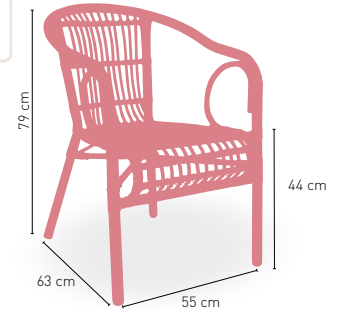

Alhambra

Armazón de Aluminio 30x1,50 con proceso envejecido. Asiento y respaldo polipropileno.