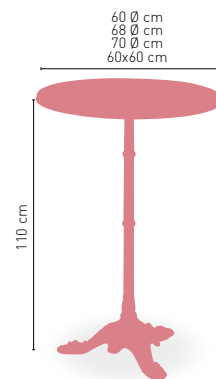

Turín-H-3

MEDIDA	60 Ø	68 Ø	70 Ø	60x60
WERZALIT STANDARD	•	•	•	•
WERZALIT GRUPO 1	•	•	•	•
WERZALIT DUO	•	•	•	•
WERZALIT ARO INOX	-	-	-	-
COMPACT-FENÓLICO GRUPO A	•	•	•	•
COMPACT-FENÓLICO GRUPO B	•	•	•	•
COMPACT-FENÓLICO ACANALADO	-	-	-	-
ACERO INOX. REPULSADO	•	•	•	•
ACERO INOX. DELUXE REPULSADO	•	•	•	•
DUROLIGHT	-	-	-	-
MADERA RECHAPADA 26 mm	•	•	•	•
MADERA REGRUESADA CON CANTO 50 mm	•	•	•	•
MADERA MACIZA ALIST. PINO 30 mm	•	•	•	•
MADERA MACIZA ALIST. HAYA 30 mm	•	•	•	•
INDOOR GRUPO A	-	-	-	-
INDOOR GRUPO B	-	-	-	-
MARMOL NATURAL BLANCO MACAEL	•	-	•	•