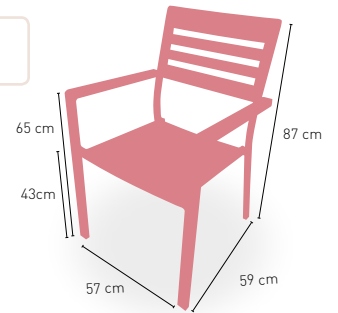

APILABLE

COJÍN
INCLUIDO

+ RATTAN

Lanzarote

Armazón Aluminio blanco 38x19, asiento, respaldo y brazos madera Polywood

APILABLE

Salzburgo Deluxe

Armazón aluminio 32x1,5 y tejido rattan