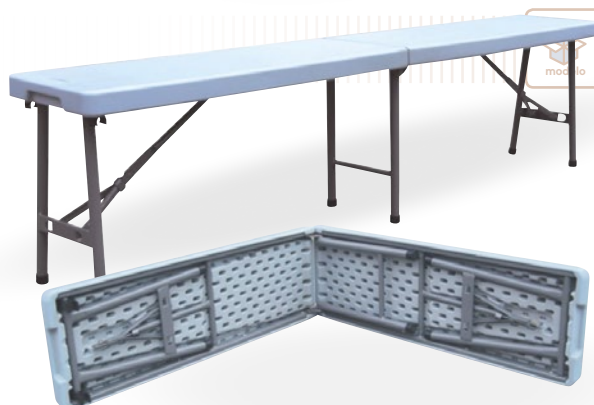

Banco Plegable

Estructura plegable, tubo acero epoxi

183x30

i ENCIMERA PLASTIC ALTA RESISTENCIA, CANTO 5 cm