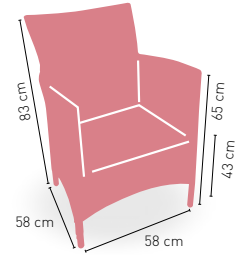

Bretaña

Estructura aluminio rattan sintético trenzado 4 hilos