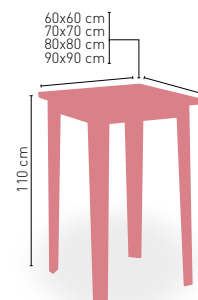

Kiev-R-H

MEDIDA	100x60	110x60	110x70	120x70	120x80	140x80
WERZALIT STANDARD	•	•	-	•	•	•
WERZALIT GRUPO 1	•	•	•	•	•	•
WERZALIT DUO	•	-	•	-	•	-
COMPACT-FENÓLICO GRUPO A	•	•	•	•	•	•
COMPACT-FENÓLICO GRUPO B	•	•	•	•	•	•
ACERO INOX. REPULSADO	-	-	-	-	-	-
DUROLIGHT	•*	-	-	-	-	-
MADERA RECHAPADA 26 mm	•	•	•	•	•	•
MADERA REGRUESADA CON CANTO 50 mm	•	•	•	•	•	•
MADERA MACIZA ALIST. PINO 30 mm	•	•	•	•	•	•
INDOOR GRUPO B	-	-	-	-	-	-