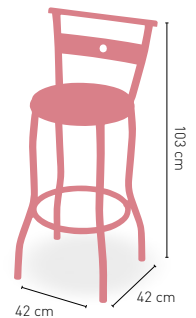

Taburete Arquillo

DISPONIBLE EN ALTO RESPALDO ALTO BAJO

- **R** Asiento **rejilla metálica**
- **P** Asiento tapizado **Polipiel**
- **GE** Asiento tap. **Grupo especial**
- **C** Asiento **Compact 13 mm**
- **M** Asiento madera **Barnizada**
- **E** Asiento **Espuma Integral**
- **W** Asiento **Werzalit**