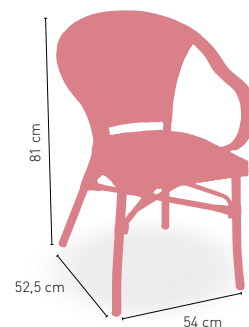

Armazón aluminio 28x2 color dark bambú,
tejido rattan crema-moka

CREMA/MOKA
DISPONIBLE EN

2,90 kg
PESO

APILABLE

+ RATTAN

Bruselas

Armazón aluminio 28x1,5 color dark bambú,
tejido rattan crema-moka

APILABLE