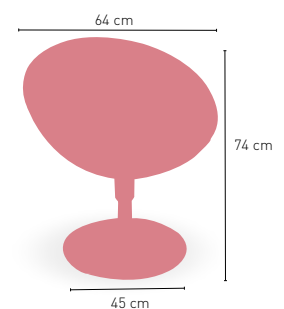

Indiana

Sillón giratorio asiento polipropileno