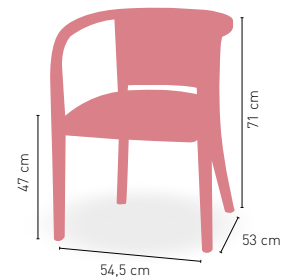

GE

Madera de haya con asiento tap. **Grupo especial**

TTC

Madera de haya con asiento tap. **Tela Cliente**

i

WENGUE 30

DISPONIBLE EN

Venecia