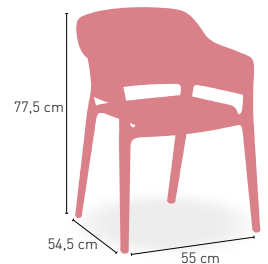

Milos

Sillón monoblock inyección polipropileno

DISPONIBLE EN

PESO

APILABLE