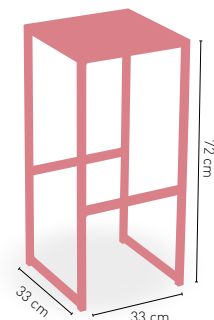

Taburete Trujillo

Asiento en Madera barnizada

Asiento en Compact 13 mm

**ARMAZÓN
PINTURA EPOXI**

**CARTA
COLORES**

Taburete Mérida

Asiento en Madera barnizada

Asiento en Compact 13 mm

**ESTRUCTURA TUBULAR, CON
RESPALDO, APILABLE**

**ARMAZÓN
PINTURA EPOXI**

**CARTA
COLORES**

APILABLE