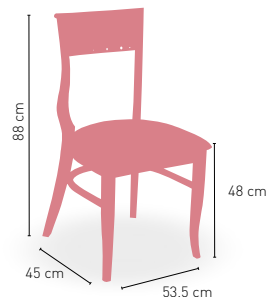

NATURAL 01
DISPONIBLE EN

Nimes

P Madera de haya con asiento tapizado **Polipiel**

GE Madera de haya con asiento tap. **Grupo especial**

T/C Madera de haya con asiento tap. **Tela Cliente**

WENGUE 30
DISPONIBLE EN