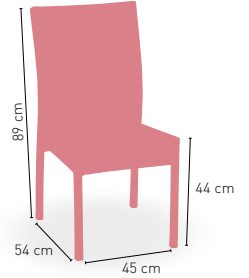

Nancy

Estructura aluminio rattan sintético trenzado 4 hilos

+ 4 HILOS
DISPONIBLE EN   APILABLE

+ RATTAN

GRIS

BLANCO
GRISACEO

Nancy Deluxe

Estructura aluminio rattan sintético trenzado 4 hilos

+ 4 HILOS
DISPONIBLE EN   APILABLE

+ RATTAN

Normandía

Estructura aluminio rattan sintético trenzado 4 hilos

COJÍN INCLUIDO
DISPONIBLE EN   APILABLE

+ 4 HILOS
+ RATTAN

Provenza

Estructura aluminio rattan sintético trenzado 4 hilos

COJÍN INCLUIDO
+ 4 HILOS
DISPONIBLE EN   APILABLE

+ RATTAN