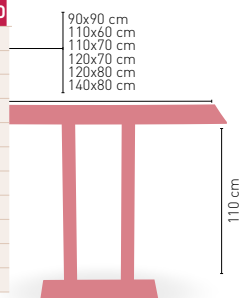

Picasso-H-Epoxi 70x40 Lacada

MEDIDA	90x90	100x60	110x60	110x70	120x70	120x80	140x80
WERZALIT STANDARD	•	•	•	-	•	•	•
WERZALIT GRUPO 1	-	•	•	-	•	•	•
WERZALIT DUO	-	•	•	-	•	•	•
COMPACT-FENÓLICO GRUPO A	•	•	•	•	•	•	•
COMPACT-FENÓLICO GRUPO B	•	•	•	•	•	•	•
ACERO INOX. REPULSADO	-	-	-	-	-	-	-
DUROLIGHT	-	•*	-	-	-	-	-
MADERA RECHAPADA 26 mm	•	•	•	•	•	•	•
MADERA REGRUESADA CON CANTO 50 mm	•	•	•	•	•	•	•
MADERA MACIZA ALIST. PINO 30 mm	•	•	•	•	•	•	•
INDOOR GRUPO B	-	-	-	-	•	-	-

PIE EPOXI BLANCO, GRIS Y NEGRO
COLUMNA METAL LACADA CARTA
COLORES PÁGINA 145