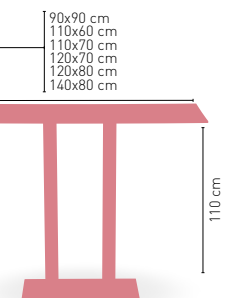

Picasso-H Epoxi negro, gris y blanco 70x40

MEDIDA	90x90	100x60	110x60	110x70	120x70	120x80	140x80
WERZALIT STANDARD	•	•	•	-	•	•	•
WERZALIT GRUPO 1	-	•	•	-	•	•	•
WERZALIT DUO	-	•	•	-	•	•	•
COMPACT-FENÓLICO GRUPO A	•	•	•	•	•	•	•
COMPACT-FENÓLICO GRUPO B	•	•	•	•	•	•	•
ACERO INOX. REPULSADO	-	-	-	-	-	-	-
DUROLIGHT	-	•*	-	-	-	-	-
MADERA RECHAPADA 26 mm	•	•	•	•	•	•	•
MADERA REGRUESADA CON CANTO 50 mm	•	•	•	•	•	•	•
MADERA MACIZA ALIST. PINO 30 mm	•	•	•	•	•	•	•
INDOOR GRUPO B	-	-	-	-	•	-	-