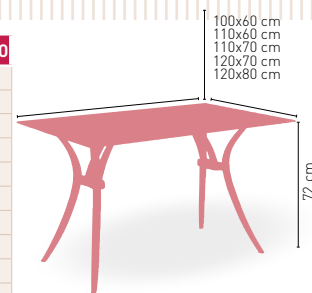

Arpege-C

MEDIDA	70x70	SWING	75x75	80x80	90x90
WERZALIT STANDARD	•	•	-	•	•
WERZALIT GRUPO 1	•	•	-	•	•
WERZALIT DUO	•	•	-	•	•
COMPACT-FENÓLICO GRUPO A	•	-	•	•	•
COMPACT-FENÓLICO GRUPO B	•	-	•	•	•

CUATRO PIES RESINA (UNO REGULABLE)

Marte

MEDIDA	68 Ø	70 Ø	60x60	70x70	SWING	80x80
WERZALIT STANDARD	•	•	•	•	•	•
WERZALIT GRUPO 1	•	•	•	•	•	•
WERZALIT DUO	•	•	•	•	•	•
COMPACT-FENÓLICO GRUPO A	-	•	•	-	•	•
COMPACT-FENÓLICO GRUPO B	-	•	•	-	•	•
ACERO INOX. REPULSADO	-	•	•	•	-	•
ACERO INOX. DELUXE REPULSADO	-	•	•	•	-	•

CUATRO PIES RESINA REGULABLES

Venus-C

MEDIDA	60x60	70x70	SWING	75x75	80x80	90x90
WERZALIT STANDARD	•	•	•	-	•	•
WERZALIT GRUPO 1	•	•	•	-	•	-
WERZALIT DUO	•	•	•	-	•	-
COMPACT-FENÓLICO GRUPO A	•	•	-	•	•	•
COMPACT-FENÓLICO GRUPO B	•	•	-	•	•	•
COMPACT-FENÓLICO ACANALADO	-	-	-	-	-	-
ACERO INOX. REPULSADO	•	•	-	-	-	-
ACERO INOX. DELUXE REPULSADO	•	•	-	-	-	-
MADERA RECHAPADA 26 mm	•	•	-	•	•	•
MADERA REGRUESADA CON CANTO 50 mm	•	•	-	•	•	•
MADERA MACIZA ALIST. PINO 30 mm	•	•	-	•	•	•
MADERA MACIZA ALIST. HAYA 30 mm	•	•	-	-	-	-
INDOOR GRUPO A	•	•	-	-	-	-
INDOOR GRUPO B	•	•	-	-	•	-

ESTRUCTURA DE INYECCIÓN DE POLIPROPILENO

Venus-R

MEDIDA	100x60	110x60	110x70	120x70	120x80
WERZALIT STANDARD	•	•	-	•	•
WERZALIT GRUPO 1	•	•	•	•	•
WERZALIT DUO	•	-	-	-	•
COMPACT-FENÓLICO GRUPO A	•	•	•	•	•
COMPACT-FENÓLICO GRUPO B	•	•	•	•	•
ACERO INOX. REPULSADO	-	-	-	-	-
DUROLIGHT	•*	-	-	-	-
MADERA RECHAPADA 26 mm	•	•	•	•	•
MADERA REGRUESADA CON CANTO 50 mm	•	•	•	•	•
MADERA MACIZA ALIST. PINO 30 mm	•	•	•	•	•
INDOOR GRUPO B	-	-	-	•	-

ESTRUCTURA DE INYECCIÓN DE POLIPROPILENO

CORRESPONDE A LA MEDIDA 90x68 cm