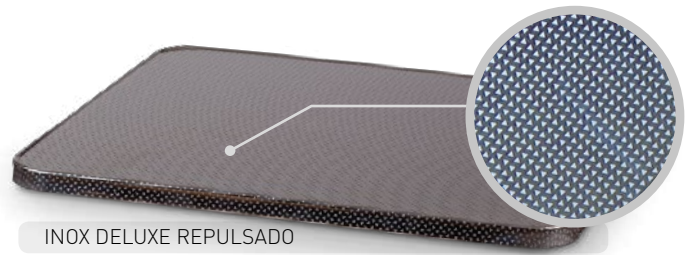

TABLEROS DUROLIGHT DISPONIBLES EN 68 Ø cm - 90x68 cm - 120x80 cm

INOX

INOX REPULSADO

INOX DELUXE REPULSADO

MÁRMOL BLANCO MACAEL

PERFIL 20 mm (aprox)

ESPUMA

ASIENTO ESPUMA INTEGRAL
COLOR NEGRO