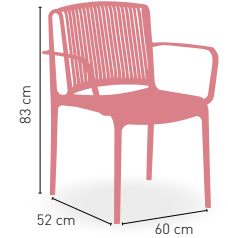

TEJA

VERDE

NEGRO

DISPONIBLE EN

4,7 kg

PESO

APILABLE

La Gomera