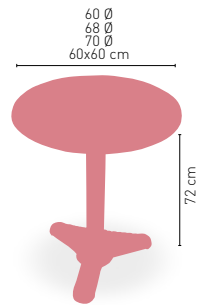

modelo Linz-3

MEDIDA	60 Ø	68 Ø	70 Ø	60x60
WERZALIT STANDARD	•	•	•	•
WERZALIT GRUPO 1	•	•	•	•
WERZALIT DUO	•	•	•	•
WERZALIT ARO INOX	-	-	-	-
COMPACT FENÓLICO GRUPO A	•	-	•	•
COMPACT FENÓLICO GRUPO B	•	-	•	•
COMPACT FENOLICO ACANALADO	-	-	-	-
ACERO INOX REPULSADO	•	-	•	•
ACERO INOX DELUXE REPULSADO	•	-	•	•
DUROLIGHT	-	-	-	-
MADERA RECHAPADA 26 mm	•	•	•	•
MADERA REGRUESADA CON CANTO 50 mm	•	•	•	•
MADERA MACIZA ALIST. PINO 30 mm	•	•	•	•
MADERA MACIZA ALIST. HAYA 30 mm	•	•	•	•
INDOOR GRUPO A	-	-	-	•
INDOOR GRUPO B	-	-	-	•
MARMOL NATURAL BLANCO MACAEL	•	-	•	•

ARMAZÓN
FUNDICIÓN
HIERRO NEGRO

modelo Linz-4

MEDIDA	80 Ø	70x70	SWING	75x75	80x80
WERZALIT STANDARD	•	•	•	-	•
WERZALIT GRUPO 1	•	•	•	-	•
WERZALIT DUO	•	•	•	-	•
COMPACT FENÓLICO GRUPO A	•	•	-	•	•
COMPACT FENÓLICO GRUPO B	•	•	-	•	•
COMPACT FENOLICO ACANALADO	-	-	-	-	-
ACERO INOX REPULSADO	•	•	-	-	-
ACERO INOX DELUXE REPULSADO	-	•	-	-	-
MADERA RECHAPADA 26 mm	•	•	-	-	•
MADERA REGRUESADA CON CANTO 50 mm	•	•	-	-	•
MADERA MACIZA ALIST. PINO 30 mm	•	•	-	-	•
MADERA MACIZA ALIST. HAYA 30 mm	-	•	-	-	-
INDOOR GRUPO A	-	•	-	-	-
INDOOR GRUPO B	-	•	-	-	•
MARMOL NATURAL BLANCO MACAEL	•	•	-	-	•