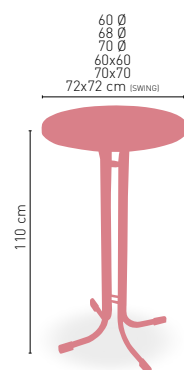

Madison-3

MEDIDA	60 Ø	68 Ø	70 Ø
WERZALIT STANDARD	•	•	•
WERZALIT GRUPO 1	•	•	•
WERZALIT DUO	•	•	•
WERZALIT ARO INOX	-	-	•
COMPACT-FENÓLICO GRUPO A	•	-	•
COMPACT-FENÓLICO GRUPO B	•	-	•
COMPACT-FENÓLICO ACANALADO	-	-	•
ACERO INOX. REPULSADO	•	-	•
ACERO INOX. DELUXE REPULSADO	•	-	•
DUROLIGHT	-	-	•
MADERA RECHAPADA 26 mm	•	-	•
MADERA REGRUESADA CON CANTO 50 mm	•	-	•
MADERA MACIZA ALIST. PINO 30 mm	•	-	•
MADERA MACIZA ALIST. HAYA 30 mm	•	-	•

Madison-4

MEDIDA	60x60	70x70	SWING	75x75	80x80
WERZALIT STANDARD	•	•	•	-	•
WERZALIT GRUPO 1	•	•	•	-	•
WERZALIT DUO	•	•	•	-	•
COMPACT FENÓLICO GRUPO A	•	•	•	-	•
COMPACT FENÓLICO GRUPO B	•	•	•	-	•
COMPACT FENOLICO ACANALADO	-	•	-	-	-
ACERO INOX REPULSADO	•	•	•	-	•
ACERO INOX DELUXE REPULSADO	•	•	•	-	•
MADERA RECHAPADA 26 mm	•	•	•	-	•
MADERA REGRUESADA CON CANTO 50 mm	•	•	•	-	•
MADERA MACIZA ALIST. PINO 30 mm	•	•	•	-	•
MADERA MACIZA ALIST. HAYA 30 mm	•	•	•	-	•
INDOOR GRUPO A	•	•	-	-	-
INDOOR GRUPO B	•	•	-	-	•

Madison-R

MEDIDA	100x60	110x60	110x70	120x70	120x80	140x80
WERZALIT STANDARD	•	•	-	•	•	•
WERZALIT GRUPO 1	•	•	-	•	•	•
WERZALIT DUO	•	-	•	-	-	-
COMPACT-FENÓLICO GRUPO A	•	•	•	•	•	•
COMPACT-FENÓLICO GRUPO B	•	•	•	•	•	•
ACERO INOX. REPULSADO	-	-	-	•	-	-
DUROLIGHT	•*	-	-	-	-	-
MADERA RECHAPADA 26 mm	•	•	•	•	•	•
MADERA REGRUESADA CON CANTO 50 mm	•	•	•	•	•	•
MADERA MACIZA ALIST. PINO 30 mm	•	•	•	•	•	•
INDOOR GRUPO B	-	-	-	•	-	-

* CORRESPONDE A LA MEDIDA 90x68 cm

Madison-H

MEDIDA	60 Ø	68 Ø	70 Ø	60x60	70x70	SWING
WERZALIT STANDARD	•	•	•	•	•	•
WERZALIT GRUPO 1	•	•	•	•	•	•
WERZALIT DUO	•	•	•	•	•	•
WERZALIT ARO INOX	-	-	•	-	-	-
COMPACT FENÓLICO GRUPO A	•	-	•	-	-	-
COMPACT FENÓLICO GRUPO B	•	-	•	-	-	-
COMPACT FENOLICO ACANALADO	-	-	•	-	-	-
ACERO INOX REPULSADO	•	-	•	•	•	-
ACERO INOX DELUXE REPULSADO	•	-	•	•	•	-
DUROLIGHT	-	-	•	-	-	-
MADERA RECHAPADA 26 mm	•	-	•	•	•	-
MADERA REGRUESADA CON CANTO 50 mm	•	-	•	•	•	-
MADERA MACIZA ALIST. PINO 30 mm	•	-	•	•	•	-
MADERA MACIZA ALIST. HAYA 30 mm	•	-	•	•	•	-
INDOOR GRUPO A	-	-	-	•	•	-
INDOOR GRUPO B	-	-	-	•	•	-