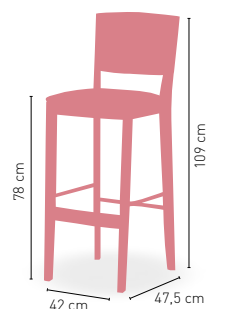

GE Madera de haya con asiento tap. **Grupo especial**

TTC Madera de haya con asiento tap. **Tela Cliente**

Arpege-C

MEDIDA	70x70	SWING	75x75	80x80	90x90
WERZALIT STANDARD	•	•	-	•	•
WERZALIT GRUPO 1	•	•	-	•	•
WERZALIT DUO	•	•	-	•	•
COMPACT-FENÓLICO GRUPO A	•	-	•	•	•
COMPACT-FENÓLICO GRUPO B	•	-	•	•	•