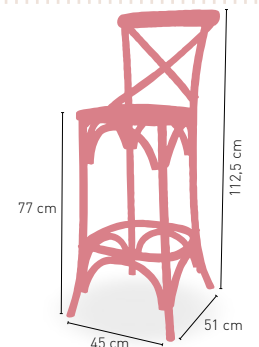

Bergen

Madera maciza de fresno con asiento polipiel color negro. Acabado madera en color nogal y natural encerado

i **NOGAL** **NATURAL ENCERADO** **6 kg PESO**

DISPONIBLE EN

Gotemburgo

Madera maciza de fresno con asiento polipiel color negro. Acabado madera en nogal y en color natural encerado

i **NOGAL** **NATURAL ENCERADO** **7,8 kg PESO**

DISPONIBLE EN

Elba

Silla fabricada en madera maciza de olmo con asiento de rattan

i **GRIS ENVEJECIDO** **ROBLE** **4,3 kg PESO**

DISPONIBLE EN

Taburete Elba

Taburete fabricado en madera maciza de olmo con asiento de rattan

i **GRIS ENVEJECIDO** **ROBLE** **6 kg PESO**

DISPONIBLE EN