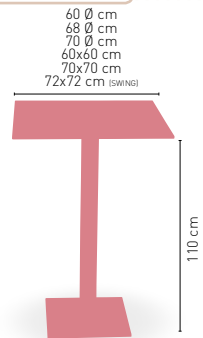

i PIE CROMADO COLUMNA METAL LACADA CARTA COLORES PÁGINA 145

Picasso-H-Cromo 60x40 Lacada

MEDIDA	70x70	SWING	75x75	80x80	100x60	110x60
WERZALIT STANDARD	•	•	-	•	•	•
WERZALIT GRUPO 1	•	•	-	•	•	•
WERZALIT DUO	•	•	-	•	•	•
COMPACT-FENÓLICO GRUPO A	•	-	•	•	•	•
COMPACT-FENÓLICO GRUPO B	•	-	•	•	•	•
COMPACT-FENÓLICO ACANALADO	•	-	-	-	-	-
ACERO INOX. REPULSADO	•	-	-	-	-	-
ACERO INOX. DELUXE REPULSADO	•	-	-	-	-	-
DUROLIGHT	-	-	-	-	*	-
MADERA RECHAPADA 26 mm	•	-	-	-	•	•
MADERA REGRUESADA CON CANTO 50 mm	•	-	-	-	•	•
MADERA MACIZA ALIST. PINO 30 mm	•	-	-	-	•	•
MADERA MACIZA ALIST. HAYA 30 mm	•	-	-	-	•	•
INDOOR GRUPO A	•	-	-	-	-	-
INDOOR GRUPO B	•	-	-	-	-	-