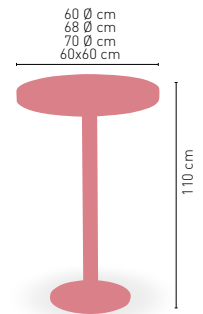

90x90 cm
110x60 cm
110x70 cm
120x70 cm
120x80 cm
140x80 cm

PIE ACERO CROMADO

Picasso-H Cromo 40 Ø

MEDIDA	60 Ø	68 Ø	70 Ø	60x60
WERZALIT STANDARD	•	•	•	•
WERZALIT GRUPO 1	•	•	•	•
WERZALIT DUO	•	•	•	•
WERZALIT ARO INOX	-	-	•	-
COMPACT-FENÓLICO GRUPO A	•	-	•	•
COMPACT-FENÓLICO GRUPO B	•	-	•	•
COMPACT-FENÓLICO ACANALADO	-	-	•	-
ACERO INOX. REPULSADO	•	•	•	•
ACERO INOX. DELUXE REPULSADO	•	-	•	•
DUROLIGHT	-	-	•	-
MADERA RECHAPADA 26 mm	•	•	•	•
MADERA REGRUESADA CON CANTO 50 mm	•	-	•	•
MADERA MACIZA ALIST. PINO 30 mm	•	-	•	•
MADERA MACIZA ALIST. HAYA 30 mm	•	-	•	•
INDOOR GRUPO A	-	-	-	•
INDOOR GRUPO B	-	-	-	•