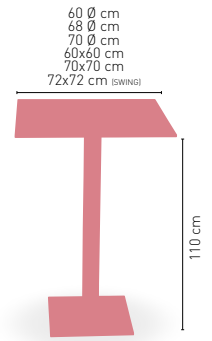

PIE EPOXI BLANCO, GRIS Y NEGRO

Picasso-H Epoxi negro, gris y blanco 60x40

MEDIDA	70x70	SWING	75x75	80x80	100x60	110x60
WERZALIT STANDARD	•	•	-	•	•	•
WERZALIT GRUPO 1	•	•	-	•	•	•
WERZALIT DUO	•	•	-	•	•	•
COMPACT-FENÓLICO GRUPO A	•	-	•	•	•	•
COMPACT-FENÓLICO GRUPO B	•	-	•	•	•	•
COMPACT-FENÓLICO ACANALADO	•	-	-	-	-	-
ACERO INOX. REPULSADO	•	-	•	•	•	•
ACERO INOX. DELUXE REPULSADO	•	-	•	•	•	•
DUROLIGHT	-	-	-	-	•*	-
MADERA RECHAPADA 26 mm	•	-	•	•	•	•
MADERA REGRUESADA CON CANTO 50 mm	•	-	•	•	•	•
MADERA MACIZA ALIST. PINO 30 mm	•	-	•	•	•	•
MADERA MACIZA ALIST. HAYA 30 mm	•	-	•	•	•	•
INDOOR GRUPO A	•	-	-	-	-	-
INDOOR GRUPO B	•	-	-	-	-	-