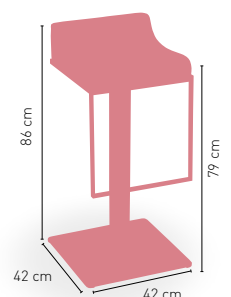

Malmoe

Armazón **Inox** tapizado en **Polipiel**

TAPIZADO

**CARTA
COLORES**

(*) CARTA DE COLORES