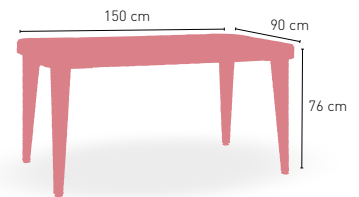

Montpellier Oval

Armazón de aluminio revestido de rattan

Montpellier Rectangular

Armazón de aluminio revestido de rattan

Osaka Cristal

Estructura Resina Imitación Rattan, acabado Café y sobre Cristal

Osaka

Estructura Resina Imitación Rattan, acabado negro y wengué Sobre madera Iroko