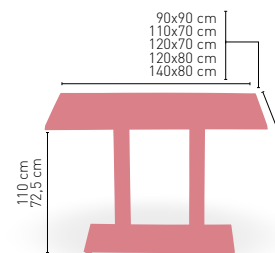

Brescia-R 80x40

MEDIDA	90x90	110x70	120x70	120x80	140x80
WERZALIT STANDARD	•	-	•	•	•
WERZALIT GRUPO 1	-	•	•	-	•
WERZALIT DUO	-	-	-	•	-
COMPACT-FENÓLICO GRUPO A	•	•	•	•	•
COMPACT-FENÓLICO GRUPO B	•	•	•	•	•
ACERO INOX. REPULSADO	-	-	-	-	•
DUROLIGHT	-	-	-	-	-
MADERA RECHAPADA 26 mm	•	•	•	•	•
MADERA REGRUESADA CON CANTO 50 mm	•	•	•	•	•
MADERA MACIZA ALIST. PINO 30 mm	•	•	•	•	•
INDOOR GRUPO B	-	-	•	-	-