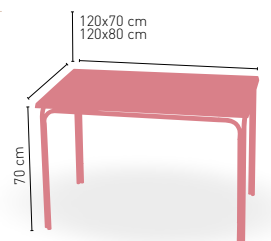

i ARMAZÓN DE ALUMINIO

APILABLE

2x28x1,5

ESTRUCTURA
TUBULAR DOBLE
2x28x1,5 mm

Bali-3 Natural

MEDIDA	60 Ø	68 Ø	70 Ø
WERZALIT STANDARD	•	•	•
WERZALIT GRUPO 1	•	•	•
WERZALIT DUO	•	•	•
WERZALIT ARO INOX	-	-	•
COMPACT-FENÓLICO GRUPO A	•	-	•
COMPACT-FENÓLICO GRUPO B	•	-	•
COMPACT-FENÓLICO ACANALADO	-	-	•
ACERO INOX. REPULSADO	•	-	•
ACERO INOX. DELUXE REPULSADO	•	-	•