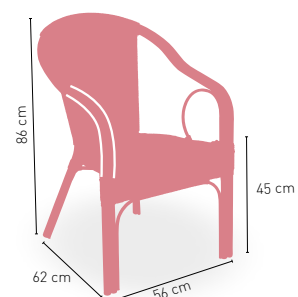

Bahamas

Armazón aluminio doble tubo acabado
Color dark Bambú médula bicolor

MOKA
DISPONIBLE EN

APILABLE