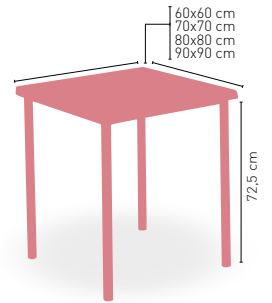

Tradicional-C

MEDIDA	60x60	70x70	80x80	90x90
WERZALIT STANDARD	•	•	•	•
WERZALIT GRUPO 1	•	•	•	-
WERZALIT DUO	•	•	•	-
COMPACT FENÓLICO GRUPO A	•	•	*	•
COMPACT FENÓLICO GRUPO B	•	•	•	•
COMPACT FENOLICO ACANALADO	-	-	-	-
ACERO INOX REPULSADO	•	•	•	•
ACERO INOX DELUXE REPULSADO	•	•	•	•
MADERA RECHAPADA 26 mm	•	•	•	•
MADERA REGRUESADA CON CANTO 50 mm	•	•	•	•
MADERA MACIZA ALIST. PINO 30 mm	•	•	•	•
MADERA MACIZA ALIST. HAYA 30 mm	•	•	-	•
INDOOR GRUPO A	•	•	•	-
INDOOR GRUPO B	•	•	•	-

COMPACT 13 mm GRUPO A en 75x75 disminuye 16 €