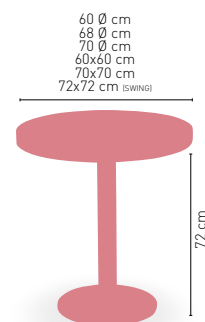

Picasso-Epoxi 40 Ø Rattan

MEDIDA	60 Ø	68 Ø	70 Ø	60x60	70x70	SWING
WERZALIT STANDARD	•	•	•	•	•	•
WERZALIT GRUPO 1	•	•	•	•	•	•
WERZALIT DUO	•	•	•	•	•	•
WERZALIT ARO INOX	-	-	•	-	-	-
COMPACT FENÓLICO GRUPO A	•	-	•	-	-	-
COMPACT FENÓLICO GRUPO B	•	-	•	-	-	-
COMPACT FENÓLICO ACANALADO	-	-	•	-	-	-
ACERO INOX REPULSADO	•	-	•	•	•	-
ACERO INOX DELUXE REPULSADO	•	-	•	•	•	-
DUROLIGHT	-	-	-	-	-	-
MADERA RECHAPADA 26 mm	•	-	•	•	•	-
MADERA REGRUESADA CON CANTO 50 mm	•	-	•	•	•	-
MADERA MACIZA ALIST. PINO 30 mm	•	-	•	•	•	-
MADERA MACIZA ALIST. HAYA 30 mm	•	-	•	•	•	-
INDOOR GRUPO A	-	-	-	•	•	-
INDOOR GRUPO B	-	-	-	•	•	-