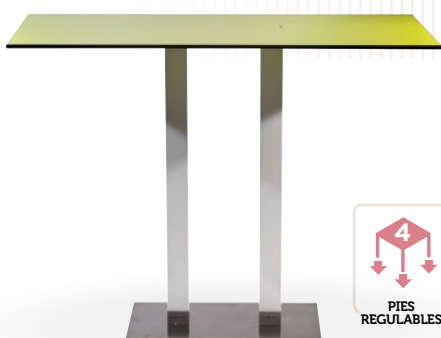

PIE ACERO INOXIDABLE
LACADA CARTA COLORES
PÁGINA 145

Picasso-H-Inox 70x40 Lacada

MEDIDA	90x90	100x60	110x60	110x70	120x70	120x80	140x80
WERZALIT STANDARD	•	•	•	-	•	•	•
WERZALIT GRUPO 1	-	•	•	-	•	•	•
WERZALIT DUO	-	•	•	-	•	•	•
COMPACT-FENÓLICO GRUPO A	•	•	•	•	•	•	•
COMPACT-FENÓLICO GRUPO B	•	•	•	•	•	•	•
ACERO INOX. REPULSADO	-	-	-	-	-	-	-
DUROLIGHT	-	•	-	-	-	-	-
MADERA RECHAPADA 26 mm	•	•	•	•	•	•	•
MADERA REGRUESADA CON CANTO 50 mm	•	•	•	•	•	•	•
MADERA MACIZA ALIST. PINO 30 mm	•	•	•	•	•	•	•
INDOOR GRUPO B	-	-	-	-	•	-	-

90x90 cm
110x60 cm
110x70 cm
120x70 cm
120x80 cm
140x80 cm

110 cm