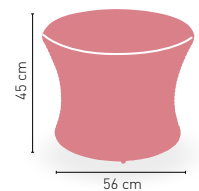

Mesa rattan acabado negro y marrón con tapa de vidrio de 56 cm

Siena

Módulo 1 plaza construido en rattan

NEGRO

MARRÓN

GRIS

DISPONIBLE EN

COJÍN
INCLUIDO