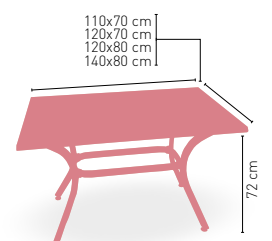

Baviera-R Bambú

MEDIDA	110x70	120x70	120x80	140x80
WERZALIT STANDARD	-	•	•	•
WERZALIT GRUPO 1	•	•	•	-
WERZALIT DUO	•	-	-	-
COMPACT-FENÓLICO GRUPO A	•	•	•	•
COMPACT-FENÓLICO GRUPO B	•	•	•	•
ACERO INOX. REPULSADO	-	•	-	-

ARMAZÓN ALUMINIO ACABADO DARK BAMBÚ