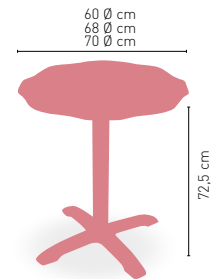

ARMAZÓN FUNDICIÓN HIERRO NEGRO Y GRIS

Dublín Metal / Madera

MEDIDA	60x60	70x70	SWING	75x75	80x80
WERZALIT STANDARD	•	•	•	-	•
WERZALIT GRUPO 1	•	•	•	-	•
WERZALIT DUO	•	•	•	-	•
COMPACT-FENÓLICO GRUPO A	•	•	-	-	•
COMPACT-FENÓLICO GRUPO B	•	•	-	-	•
COMPACT-FENÓLICO ACANALADO	-	-	-	-	-
ACERO INOX. REPULSADO	•	•	-	-	•
ACERO INOX. DELUXE REPULSADO	•	•	-	-	•
MADERA RECHAPADA 26 mm	•	•	-	-	•
MADERA REGRUESADA CON CANTO 50 mm	•	•	-	-	•
MADERA MACIZA ALIST. PINO 30 mm	•	•	-	-	•
MADERA MACIZA ALIST. HAYA 30 mm	•	•	-	-	•
INDOOR GRUPO A	•	•	-	-	•
INDOOR GRUPO B	•	•	-	-	•
MARMOL NATURAL BLANCO MACAEL	•	•	-	-	•