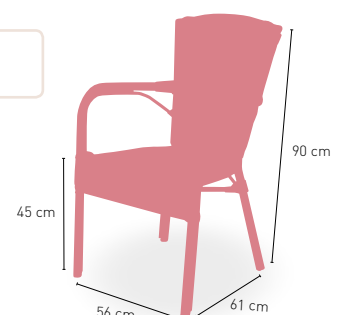

Ecuador

Sillón estructura de aluminio de tubo 28x1,5 mm. color blanco con médula sintética imitación cuerda redonda en asiento y respaldo.

Filipinas

Armazón Aluminio Dark Bambú

Andalucía

Armazón, asiento y respaldo en aluminio