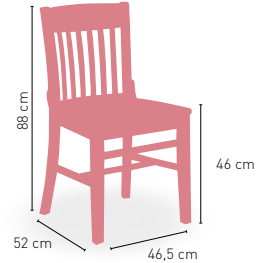

Taburete **Bajo** Madera de haya barnizada

NOGAL 05 CEREZO 07
DISPONIBLE EN

Bristol

Madera de haya barnizada

NOGAL 05 CEREZO 07
DISPONIBLE EN

Dusseldorf

Madera de haya barnizada

NOGAL 05
DISPONIBLE EN