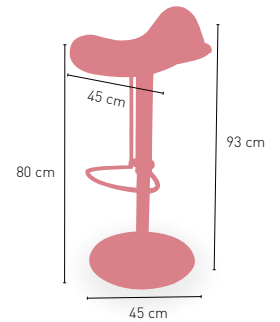

Arizona

Taburete regulable y giratorio. Asiento y respaldo acabado en polipiel