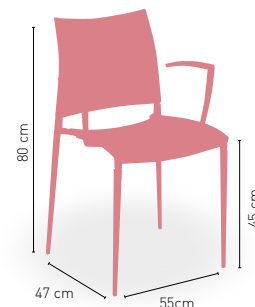

Lazio

Estructura aluminio asiento y respaldo polipropileno

CREMA

GRIS

BURDEOS

DISPONIBLE EN

5,3 kg

PESO

APILABLE