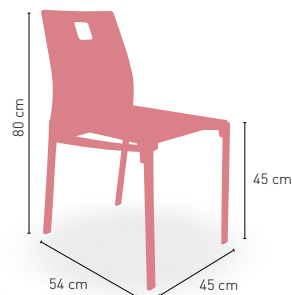

Philadelphia

Asiento y respaldo acrílico

NARANJA

ROJO

TRANSPARENTE

DISPONIBLE EN

7,8 kg

PESO