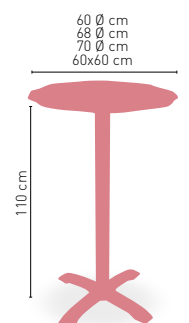

ARMAZÓN FUNDICIÓN HIERRO NEGRO Y GRIS

Dublín Metal / Madera

MEDIDA	60 Ø	68 Ø	70 Ø
WERZALIT STANDARD	•	•	•
WERZALIT GRUPO 1	•	•	•
WERZALIT DUO	•	•	•
WERZALIT ARO INOX	-	-	-
COMPACT-FENÓLICO GRUPO A	•	-	•
COMPACT-FENÓLICO GRUPO B	•	-	•
COMPACT-FENÓLICO ACANALADO	-	-	-
ACERO INOX. REPULSADO	•	-	•
ACERO INOX. DELUXE REPULSADO	•	-	•
DUROLIGHT	-	-	-
MADERA RECHAPADA 26 mm	•	-	•
MADERA REGRUESADA CON CANTO 50 mm	•	-	•
MADERA MACIZA ALIST. PINO 30 mm	•	-	•
MADERA MACIZA ALIST. HAYA 30 mm	•	-	•
MARMOL NATURAL BLANCO MACAEL	•	-	•

ARMAZÓN FUNDICIÓN HIERRO NEGRO Y GRIS

Dublín Metal / Madera

MEDIDA	60x60	70x70	SWING	75x75	80x80
WERZALIT STANDARD	•	•	•	-	•
WERZALIT GRUPO 1	•	•	•	-	•
WERZALIT DUO	•	•	•	-	•
COMPACT-FENÓLICO GRUPO A	•	•	-	-	•
COMPACT-FENÓLICO GRUPO B	•	•	-	-	•
COMPACT-FENÓLICO ACANALADO	-	-	-	-	-
ACERO INOX. REPULSADO	•	•	-	-	•
ACERO INOX. DELUXE REPULSADO	•	•	-	-	•
MADERA RECHAPADA 26 mm	•	•	-	-	•
MADERA REGRUESADA CON CANTO 50 mm	•	•	-	-	•
MADERA MACIZA ALIST. PINO 30 mm	•	•	-	-	•
MADERA MACIZA ALIST. HAYA 30 mm	•	•	-	-	•
INDOOR GRUPO A	•	•	-	-	•
INDOOR GRUPO B	•	•	-	-	•
MARMOL NATURAL BLANCO MACAEL	•	•	-	-	•

Dublín-R Metal / Madera

MEDIDA	100x60	110x60	110x70	120x70	120x80	140x80
WERZALIT STANDARD	•	•	-	•	•	•
WERZALIT GRUPO 1	•	•	-	•	•	•
WERZALIT DUO	•	-	-	-	-	-
COMPACT-FENÓLICO GRUPO A	•	•	-	-	-	-
COMPACT-FENÓLICO GRUPO B	•	•	-	-	-	-
ACERO INOX. REPULSADO	-	-	-	-	-	-
DUROLIGHT	•*	-	-	-	-	-
MADERA RECHAPADA 26 mm	•	•	-	-	-	-
MADERA REGRUESADA CON CANTO 50 mm	•	•	-	-	-	-
MADERA MACIZA ALIST. PINO 30 mm	•	•	-	-	-	-
INDOOR GRUPO B	-	-	-	-	-	-

ARMAZÓN FUNDICIÓN HIERRO NEGRO * CORRESPONDE A LA MEDIDA 90x68 cm

ARMAZÓN FUNDICIÓN HIERRO NEGRO Y GRIS

Dublín-H Metal / Madera