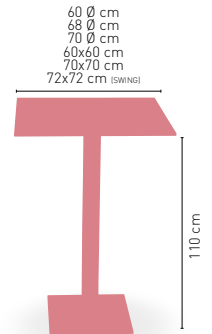

PIE ACERO INOXIDABLE COLUMNA RATTAN

Picasso-H-Inox 60x40 Rattan

MEDIDA	70x70	SWING	75x75	80x80	100x60	110x60
WERZALIT STANDARD	•	•	-	•	•	•
WERZALIT GRUPO 1	•	•	-	•	•	•
WERZALIT DUO	•	•	-	•	•	•
COMPACT-FENÓLICO GRUPO A	•	-	•	•	•	•
COMPACT-FENÓLICO GRUPO B	•	-	•	•	•	•
COMPACT-FENÓLICO ACANALADO	•	-	-	-	-	-
ACERO INOX. REPULSADO	•	-	•	•	•	•
ACERO INOX. DELUXE REPULSADO	•	-	•	•	•	•
DUROLIGHT	-	-	-	-	*	-
MADERA RECHAPADA 26 mm	•	-	•	•	•	•
MADERA REGRUESADA CON CANTO 50 mm	•	-	•	•	•	•
MADERA MACIZA ALIST. PINO 30 mm	•	-	•	•	•	•
MADERA MACIZA ALIST. HAYA 30 mm	•	-	•	•	•	•
INDOOR GRUPO A	•	-	-	-	-	-
INDOOR GRUPO B	•	-	-	-	-	-