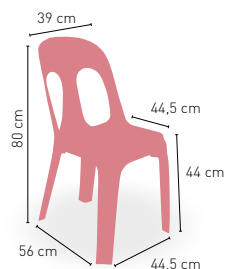

Sirtaki

Estructura resina alta calidad asiento rejilla

BLANCO CHAMPAGNE BURDEOS
DISPONIBLE EN

KG
2,6 kg
PESO

APILABLE

Fabricada con Resina de Alta Calidad

Salsa

Estructura resina alta calidad asiento acanalado

BLANCO CHAMPAGNE VERDE BORNEO
DISPONIBLE EN

KG
2,6 kg
PESO

APILABLE

Fabricada con Resina de Alta Calidad