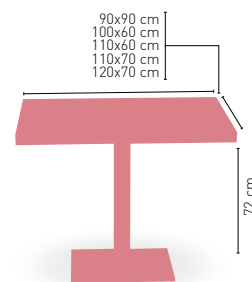

PIE EPOXI BLANCO, GRIS Y NEGRO
COLUMNA RATTAN

Picasso-Epoxi 40 Ø Rattan

MEDIDA	60 Ø	68 Ø	70 Ø	60x60	70x70	SWING
WERZALIT STANDARD	•	•	•	•	•	•
WERZALIT GRUPO 1	•	•	•	•	•	•
WERZALIT DUO	•	•	•	•	•	•
WERZALIT ARO INOX	-	-	•	-	-	-
COMPACT FENÓLICO GRUPO A	•	-	•	-	-	-
COMPACT FENÓLICO GRUPO B	•	-	•	-	-	-
COMPACT FENÓLICO ACANALADO	-	-	•	-	-	-
ACERO INOX REPULSADO	•	-	•	•	•	-
ACERO INOX DELUXE REPULSADO	•	-	•	•	•	-
DUROLIGHT	-	-	-	-	-	-
MADERA RECHAPADA 26 mm	•	-	•	•	•	-
MADERA REGRUESADA CON CANTO 50 mm	•	-	•	•	•	-
MADERA MACIZA ALIST. PINO 30 mm	•	-	•	•	•	-
MADERA MACIZA ALIST. HAYA 30 mm	•	-	•	•	•	-
INDOOR GRUPO A	-	-	-	•	•	-
INDOOR GRUPO B	-	-	-	•	•	-

Picasso-Epoxi 40x40 Rattan

MEDIDA	80 Ø	60x60	70x70	SWING	75x75	80x80
WERZALIT STANDARD	•	•	•	•	-	•
WERZALIT GRUPO 1	•	•	•	•	-	•
WERZALIT DUO	•	•	•	•	-	•
COMPACT-FENÓLICO GRUPO A	•	•	•	-	-	•
COMPACT-FENÓLICO GRUPO B	•	•	•	-	-	•
COMPACT-FENÓLICO ACANALADO	-	-	•	-	-	-
ACERO INOX. REPULSADO	•	•	•	-	-	-
ACERO INOX. DELUXE REPULSADO	-	•	•	-	-	-
MADERA RECHAPADA 26 mm	•	•	•	-	-	-
MADERA REGRUESADA CON CANTO 50 mm	•	•	•	-	-	-
MADERA MACIZA ALIST. PINO 30 mm	•	•	•	-	-	-
MADERA MACIZA ALIST. HAYA 30 mm	-	•	•	-	-	-
INDOOR GRUPO A	-	-	•	-	-	-
INDOOR GRUPO B	-	•	•	-	-	•

PIE EPOXI BLANCO, GRIS Y NEGRO
COLUMNA RATTAN

Picasso-Epoxi 60x40 Rattan

MEDIDA	90x90	100x60	110x60	110x70	120x70
WERZALIT STANDARD	•	•	•	-	•
WERZALIT GRUPO 1	-	-	•	•	•
WERZALIT DUO	-	-	•	•	•
COMPACT-FENÓLICO GRUPO A	•	•	•	•	•
COMPACT-FENÓLICO GRUPO B	•	•	•	•	•
ACERO INOX. REPULSADO	-	-	-	-	•
DUROLIGHT	-	-	*	-	-
MADERA RECHAPADA 26 mm	•	•	•	•	•
MADERA REGRUESADA CON CANTO 50 mm	•	•	•	•	•
MADERA MACIZA ALIST. PINO 30 mm	•	•	•	•	•
INDOOR GRUPO B	-	-	-	•	-

PIE EPOXI BLANCO, GRIS Y NEGRO
COLUMNA RATTAN

CORRESPONDE A LA MEDIDA 90x68 cm

Picasso-Epoxi 70x40 Rattan