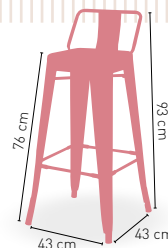

Passion+Respaldo

ACABADO EN LOS COLORES

Construido en acero troquelado y perfilado. Acabado en pintura epoxi normal

Moravia

MEDIDA DISPONIBLE

	60x60	70x70	80x80
WERZALIT STANDARD	•	•	•
WERZALIT GRUPO 1	•	•	•
WERZALIT DUO	•	•	•
MADERA BARNIZADA 26 mm	•	•	•
MADERA MACIZA ALIST. PINO 30 mm	•	•	•
MADERA MACIZA ALIST. HAYA 30 mm	•	•	-
COMPACT FENÓLICO GRUPO A	•	•	•
COMPACT FENÓLICO GRUPO B	•	•	•
INDOOR GRUPO A	•	•	•
INDOOR GRUPO B	•	•	•