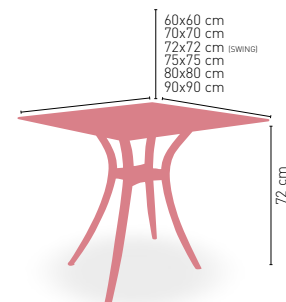

Venus-R

MEDIDA	100x60	110x60	110x70	120x70	120x80
WERZALIT STANDARD	•	•	-	•	•
WERZALIT GRUPO 1	•	•	•	•	•
WERZALIT DUO	•	-	-	-	•
COMPACT-FENÓLICO GRUPO A	•	•	•	•	•
COMPACT-FENÓLICO GRUPO B	•	•	•	•	•
ACERO INOX. REPULSADO	-	-	-	-	-
DUROLIGHT	•*	-	-	-	-
MADERA RECHAPADA 26 mm	•	•	•	•	•
MADERA REGRUESADA CON CANTO 50 mm	•	•	•	•	•
MADERA MACIZA ALIST. PINO 30 mm	•	•	•	•	•
INDOOR GRUPO B	-	-	-	•	-

ESTRUCTURA DE INYECCIÓN DE POLIPROPILENO

CORRESPONDE A LA MEDIDA 90x68 cm