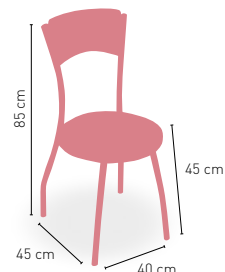

Évora

- **P** Asiento tap. **Polipiel** respaldo madera barnizada
- **GE** Asiento tap. **Grupo Esp.** respaldo mad. barnizada
- **C** Asiento **Compact 13 mm** respaldo mad. barnizada
- **E** Asiento **Espuma Integral** respaldo mad. barnizada
- **M** Asiento y respaldo Madera **barnizada**
- **W** Asiento **Werzalit** y respaldo madera barnizada

ESTRUCTURA TUBULAR
SEGÚN CARTA COLORES