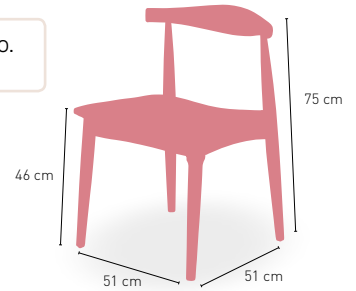

Gotemburgo

Madera maciza de fresno con asiento polipiel color negro. Acabado madera en nogal y en color natural encerado

i **NOGAL** **NATURAL ENCERADO** **7,8 kg PESO**

DISPONIBLE EN