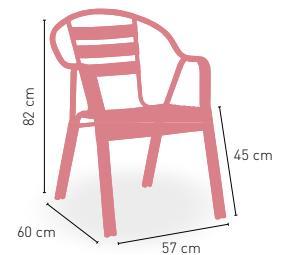

Salinas

Armazón aluminio doble tubo 25x1,5 con lamas aluminio

Algarve

Silla plegable aluminio