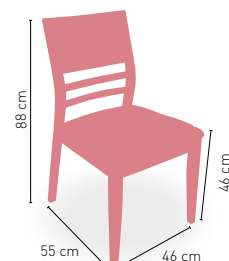

Construido en madera de **haya macizo**, asiento **tapizado polipiel**. Acabado barniz y tapizado carta colores

8,5 kg

PESO

Lanjarón

Construido en madera de **haya macizo**, asiento **tapizado grupo especial**. Acabado barniz y tapizado carta colores