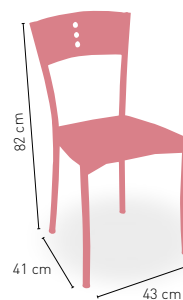

Bolonia

- **M** Asiento madera **Barnizada**
- **P** Asiento tapizado **Polipiel**
- **GE** Asiento tapizado **Grupo especial**

ESTRUCTURA TUBULAR SEGÚN CARTA COLORES