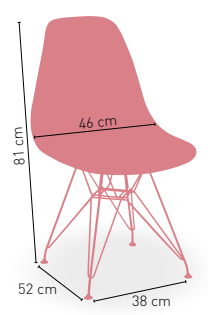

Parikia

Estructura de acero epoxi color blanco

KG
6,9 kg
PESO

COJÍN
INCLUIDO

Tallin

Estructura de diseño en metal cromado y carcasa de contrachapado de fresno barnizada en color natural

Gijón

Armazón cromado y asiento carcasa polipropileno