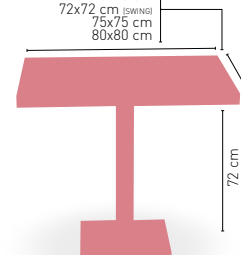

Picasso-Inox 40x40 Lacada

MEDIDA	80 Ø	60x60	70x70	SWING	75x75	80x80
WERZALIT STANDARD	•	•	•	•	-	•
WERZALIT GRUPO 1	•	•	•	•	-	•
WERZALIT DUO	•	•	•	•	-	•
COMPACT-FENÓLICO GRUPO A	•	•	•	-	-	•
COMPACT-FENÓLICO GRUPO B	•	•	•	-	-	•
COMPACT-FENÓLICO ACANALADO	-	-	•	-	-	-
ACERO INOX. REPULSADO	•	•	•	•	•	•
ACERO INOX. DELUXE REPULSADO	-	•	•	-	-	•
MADERA RECHAPADA 26 mm	•	•	•	•	•	•
MADERA REGRUESADA CON CANTO 50 mm	•	•	•	•	•	•
MADERA MACIZA ALIST. PINO 30 mm	•	•	•	-	-	•
MADERA MACIZA ALIST. HAYA 30 mm	-	-	•	-	-	•
INDOOR GRUPO A	-	•	•	-	-	•
INDOOR GRUPO B	-	•	•	-	-	•

80 Ø cm
60x60 cm
70x70 cm
72x72 cm (SWING)
75x75 cm
80x80 cm