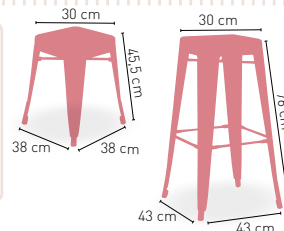

Passion

ACABADO EN LOS COLORES

Construido en acero troquelado y perfilado. Acabado en pintura epoxi normal