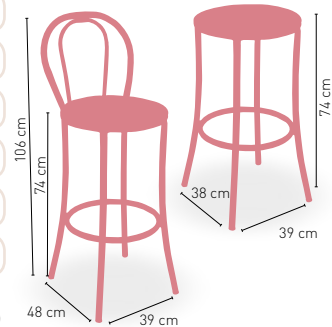

Taburete Marsella con/sin resp. metálico

- P ASIENTO tapizado **Polipiel**
- GE ASIENTO tapizado **Grupo especial**
- C ASIENTO **Compact 13 mm**
- E ASIENTO **Espuma Integral**
- M ASIENTO madera **Barnizada**
- W ASIENTO **Werzalit**

ESTRUCTURA TUBULAR
SEGÚN CARTA COLORES

SIN
RESPALDO

CON
RESPALDO