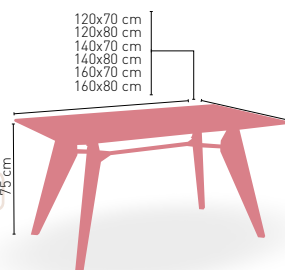

i ARMAZÓN MADERA MACIZA DE FRESNO ACABADO NATURAL