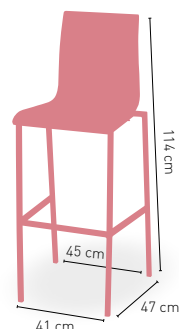

Taburete Nairobi

Armazón acabado **Epoxi** - Carcasa Zebrano

Armazón acab. **Inox brillo o mate** - Carcasa Zebrano

Armazón acabado **Cromo** - Carcasa Zebrano

ARMAZÓN PINTURA EPOXI

CARTA COLORES