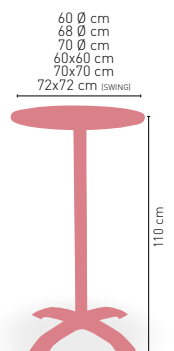

* CORRESPONDE A LA MEDIDA 90x68 cm

PIE FUNDICIÓN
ALUMINIO BRILLO

Roma-H Brillo

MEDIDA	60 Ø	68 Ø	70 Ø	60x60	70x70	SWING
WERZALIT STANDARD	•	•	•	•	•	•
WERZALIT GRUPO 1	•	•	•	•	•	•
WERZALIT DUO	•	•	•	•	•	•
WERZALIT ARO INOX	-	-	-	-	-	-
COMPACT-FENÓLICO GRUPO A	•	-	•	•	•	-
COMPACT-FENÓLICO GRUPO B	•	-	•	•	•	-
COMPACT-FENÓLICO ACANALADO	-	-	-	-	-	-
ACERO INOX. REPULSADO	•	-	•	•	•	-
ACERO INOX. DELUXE REPULSADO	•	-	•	•	•	-
DUROLIGHT	-	-	•	-	-	-
MADERA RECHAPADA 26 mm	•	-	•	•	•	-
MADERA REGRUESADA CON CANTO 50 mm	•	-	•	•	•	-
MADERA MACIZA ALIST. PINO 30 mm	•	-	•	•	•	-
MADERA MACIZA ALIST. HAYA 30 mm	•	-	•	•	•	-
INDOOR GRUPO A	-	-	-	•	•	-
INDOOR GRUPO B	-	-	-	•	•	-