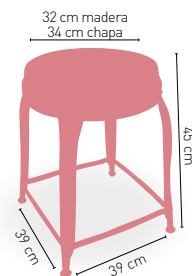

Asiento en **Werzalit 34 cm**

Asiento en **Compact 13 mm**

**ESTRUCTURA
CHAPA PLEGADA**

**ARMAZÓN
PINTURA EPOXI**

**CARTA
COLORES**

Taburete Trujillo

Asiento en Madera barnizada

Asiento en Compact 13 mm