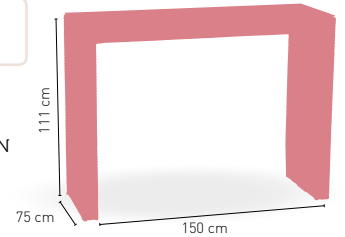

Modena 75

Mesa **Modena 75** - 150x75xh110 cm tapa de cristal