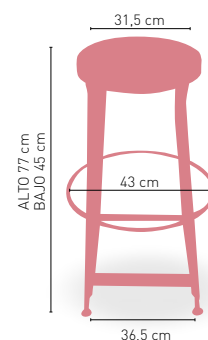

Taburete Vintage

Armazón envejecido y construido con estructura de ángulo de 90°. Asiento circular en metal troquelado. Reposapiés varilla acerada.

Armazón envejecido **COLOR** y construido con estructura de ángulo de 90°. Asiento circular en metal troquelado. Reposapiés varilla acerada.

BAJO ALTO

ESTRUCTURA CHAPA PLEGADA

ARMAZÓN PINTURA EPOXI

CARTA COLORES