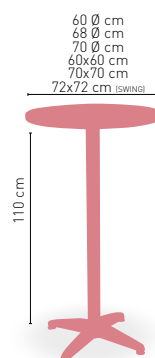

CORRESPONDE A LA MEDIDA 90x68 cm

PIE FUNDICIÓN
ALUMINIO BRILLO

Atlanta-H

MEDIDA	60 Ø	68 Ø	70 Ø	60x60	70x70	SWING
WERZALIT STANDARD	•	•	•	•	•	•
WERZALIT GRUPO 1	•	•	•	•	•	•
WERZALIT DUO	•	•	•	-	-	-
WERZALIT ARO INOX	-	-	-	-	-	-
COMPACT-FENÓLICO GRUPO A	•	-	•	•	•	-
COMPACT-FENÓLICO GRUPO B	•	-	•	•	•	-
COMPACT-FENÓLICO ACANALADO	-	-	•	-	-	-
ACERO INOX. REPULSADO	•	-	•	•	•	-
ACERO INOX. DELUXE REPULSADO	•	-	•	•	•	-
DUROLIGHT	-	-	•	-	-	-
MADERA RECHAPADA 26 mm	•	-	•	•	•	-
MADERA REGRUESADA CON CANTO 50 mm	•	-	•	•	•	-
MADERA MACIZA ALIST. PINO 30 mm	•	-	•	•	•	-
MADERA MACIZA ALIST. HAYA 30 mm	•	-	•	•	•	-
INDOOR GRUPO A	-	-	-	•	•	-
INDOOR GRUPO B	-	-	-	•	•	-