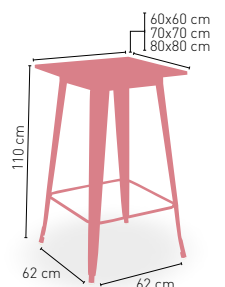

Moravia H

MEDIDA DISPONIBLE	60x60	70x70	80x80
WERZALIT STANDARD	•	•	•
WERZALIT GRUPO 1	•	•	•
WERZALIT DUO	•	•	•
MADERA BARNIZADA 26 mm	•	•	•
MADERA MACIZA ALIST. PINO 30 mm	•	•	•
MADERA MACIZA ALIST. HAYA 30 mm	•	•	-
COMPACT FENÓLICO GRUPO A	•	•	•
COMPACT FENÓLICO GRUPO B	•	•	•
INDOOR GRUPO A	•	•	•
INDOOR GRUPO B	•	•	•