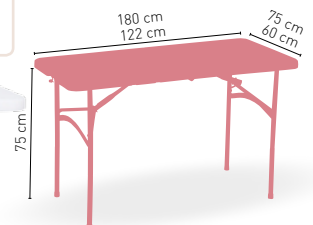

PLEGADO
MODELO 122x60 cm

Mesa Camping

Estructura plegable, tubo acero epoxi

122x60

180x75

PLEGABLE

PLEGADO
MODELO 180x75 cm

Atenas