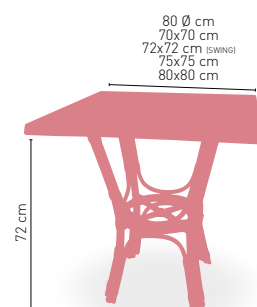

Bali-3 Natural

MEDIDA	60 Ø	68 Ø	70 Ø
WERZALIT STANDARD	•	•	•
WERZALIT GRUPO 1	•	•	•
WERZALIT DUO	•	•	•
WERZALIT ARO INOX	-	-	•
COMPACT-FENÓLICO GRUPO A	•	-	•
COMPACT-FENÓLICO GRUPO B	•	-	•
COMPACT-FENÓLICO ACANALADO	-	-	•
ACERO INOX. REPULSADO	•	-	•
ACERO INOX. DELUXE REPULSADO	•	-	•

i ARMAZÓN ABS

Bali-3 Teka

MEDIDA	60 Ø	68 Ø	70 Ø
WERZALIT STANDARD	•	•	•
WERZALIT GRUPO 1	•	•	•
WERZALIT DUO	•	•	•
WERZALIT ARO INOX	-	-	•
COMPACT-FENÓLICO GRUPO A	•	-	•
COMPACT-FENÓLICO GRUPO B	•	-	•
COMPACT-FENÓLICO ACANALADO	-	-	•
ACERO INOX. REPULSADO	•	-	•
ACERO INOX. DELUXE REPULSADO	•	-	•

i ARMAZÓN ABS

Bali-4 Natural

MEDIDA	80 Ø	70x70	SWING	75x75	80x80
WERZALIT STANDARD	•	•	•	-	•
WERZALIT GRUPO 1	•	•	•	-	•
WERZALIT DUO	•	•	•	-	•
COMPACT-FENÓLICO GRUPO A	•	•	-	-	•
COMPACT-FENÓLICO GRUPO B	•	•	-	-	•
COMPACT-FENÓLICO ACANALADO	-	•	-	-	-
ACERO INOX. REPULSADO	•	•	-	-	•
ACERO INOX. DELUXE REPULSADO	-	•	-	-	•

i ARMAZÓN ABS ACABADO NATURAL

Barbados-3

MEDIDA	60 Ø	68 Ø	70 Ø
WERZALIT STANDARD	•	•	•
WERZALIT GRUPO 1	•	•	•
WERZALIT DUO	•	•	•
WERZALIT ARO INOX	-	-	•
COMPACT-FENÓLICO GRUPO A	•	-	•
COMPACT-FENÓLICO GRUPO B	•	-	•
COMPACT-FENÓLICO ACANALADO	-	-	•
ACERO INOX. REPULSADO	•	-	•
ACERO INOX. DELUXE REPULSADO	•	-	•

i ARMAZÓN ALUMINIO ACABADO DARK BAMBÚ