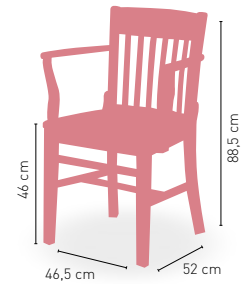

Zagreb

Madera de haya barnizada

NOGAL 05 CEREZO 07
DISPONIBLE EN