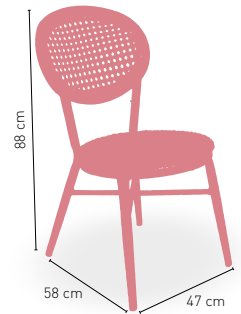

Aviñon

Armazón de aluminio 28x2 con asiento y respaldo de rattan color crema trenzado imitación rejilla.

DISPONIBLE EN