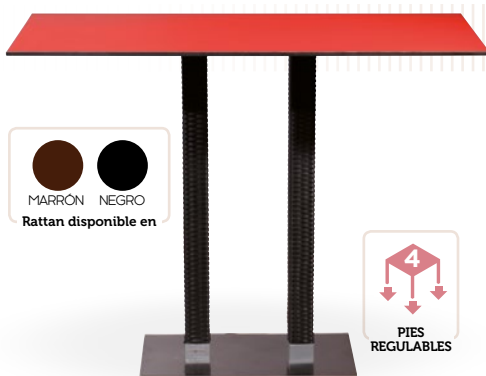

PIE ACERO INOXIDABLE COLUMNA RATTAN

Picasso-H-Inox 40 Ø Rattan

MEDIDA	60 Ø	68 Ø	70 Ø	60x60
WERZALIT STANDARD	•	•	•	•
WERZALIT GRUPO 1	•	•	•	•
WERZALIT DUO	•	•	•	•
WERZALIT ARO INOX	-	-	-	-
COMPACT-FENÓLICO GRUPO A	•	-	•	•
COMPACT-FENÓLICO GRUPO B	•	-	•	•
COMPACT-FENÓLICO ACANALADO	-	-	•	-
ACERO INOX. REPULSADO	•	•	•	•
ACERO INOX. DELUXE REPULSADO	•	-	•	•
DUROLIGHT	-	-	•	-
MADERA RECHAPADA 26 mm	•	-	•	•
MADERA REGRUESADA CON CANTO 50 mm	•	-	•	•
MADERA MACIZA ALIST. PINO 30 mm	•	-	•	•
MADERA MACIZA ALIST. HAYA 30 mm	•	-	•	•
INDOOR GRUPO A	-	-	-	•
INDOOR GRUPO B	-	-	-	•

PIE ACERO INOXIDABLE COLUMNA RATTAN

Picasso-H-Inox 40x40 Rattan

MEDIDA	60 Ø	68 Ø	70 Ø	60x60	70x70	SWING
WERZALIT STANDARD	•	•	•	•	•	•
WERZALIT GRUPO 1	•	•	•	•	•	•
WERZALIT DUO	•	•	•	•	•	•
WERZALIT ARO INOX	-	-	-	-	-	-
COMPACT-FENÓLICO GRUPO A	•	-	•	•	•	-
COMPACT-FENÓLICO GRUPO B	•	-	•	•	•	-
COMPACT-FENÓLICO ACANALADO	-	-	•	-	-	-
ACERO INOX. REPULSADO	•	-	•	•	•	-
ACERO INOX. DELUXE REPULSADO	•	-	•	•	•	-
DUROLIGHT	-	-	•	-	-	-
MADERA RECHAPADA 26 mm	•	-	•	•	•	-
MADERA REGRUESADA CON CANTO 50 mm	•	-	•	•	•	-
MADERA MACIZA ALIST. PINO 30 mm	•	-	•	•	•	-
MADERA MACIZA ALIST. HAYA 30 mm	•	-	•	•	•	-
INDOOR GRUPO A	-	-	-	•	•	-
INDOOR GRUPO B	-	-	-	•	•	-

PIE ACERO INOXIDABLE COLUMNA RATTAN

Picasso-H-Inox 60x40 Rattan

MEDIDA	70x70	SWING	75x75	80x80	100x60	110x60
WERZALIT STANDARD	•	•	-	•	•	•
WERZALIT GRUPO 1	•	•	-	•	•	•
WERZALIT DUO	•	•	-	•	•	•
COMPACT-FENÓLICO GRUPO A	•	-	•	•	•	•
COMPACT-FENÓLICO GRUPO B	•	-	•	•	•	•
COMPACT-FENÓLICO ACANALADO	•	-	-	-	-	-
ACERO INOX. REPULSADO	•	-	•	•	•	•
ACERO INOX. DELUXE REPULSADO	•	-	•	•	•	•
DUROLIGHT	-	-	-	-	*	-
MADERA RECHAPADA 26 mm	•	-	•	•	•	•
MADERA REGRUESADA CON CANTO 50 mm	•	-	•	•	•	•
MADERA MACIZA ALIST. PINO 30 mm	•	-	•	•	•	•
MADERA MACIZA ALIST. HAYA 30 mm	•	-	•	•	•	•
INDOOR GRUPO A	•	-	-	-	-	-
INDOOR GRUPO B	•	-	-	-	-	-

* CORRESPONDE A LA MEDIDA 90x68 cm

PIE ACERO INOXIDABLE COLUMNA RATTAN

Picasso-H-Inox 70x40 Rattan