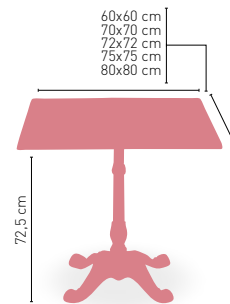

Turín-3

MEDIDA	60 Ø	68 Ø	70 Ø	60x60
WERZALIT STANDARD	•	•	•	•
WERZALIT GRUPO 1	•	•	•	•
WERZALIT DUO	•	•	•	•
WERZALIT ARO INOX	-	-	-	-
COMPACT-FENÓLICO GRUPO A	•	•	•	•
COMPACT-FENÓLICO GRUPO B	•	•	•	•
COMPACT-FENÓLICO ACANALADO	-	-	-	-
ACERO INOX. REPULSADO	•	•	•	•
ACERO INOX. DELUXE REPULSADO	•	•	•	•
DUROLIGHT	-	-	-	-
MADERA RECHAPADA 26 mm	•	•	•	•
MADERA REGRUESADA CON CANTO 50 mm	•	•	•	•
MADERA MACIZA ALIST. PINO 30 mm	•	•	•	•
MADERA MACIZA ALIST. HAYA 30 mm	•	•	•	•
INDOOR GRUPO A	-	-	-	-
INDOOR GRUPO B	-	-	-	-
MARMOL NATURAL BLANCO MACAEL	•	-	•	•

ARMAZÓN
FUNDICIÓN
HIERRO NEGRO

Turín-4

MEDIDA	60x60	70x70	SWING	75x75	80x80
WERZALIT STANDARD	•	•	•	-	•
WERZALIT GRUPO 1	•	•	•	-	•
WERZALIT DUO	•	•	•	-	•
COMPACT-FENÓLICO GRUPO A	•	•	-	-	•
COMPACT-FENÓLICO GRUPO B	•	•	-	-	•
COMPACT-FENÓLICO ACANALADO	-	-	-	-	-
ACERO INOX. REPULSADO	•	•	-	-	•
ACERO INOX. DELUXE REPULSADO	•	•	-	-	•
MADERA RECHAPADA 26 mm	•	•	-	-	•
MADERA REGRUESADA CON CANTO 50 mm	•	•	-	-	•
MADERA MACIZA ALIST. PINO 30 mm	•	•	-	-	•
MADERA MACIZA ALIST. HAYA 30 mm	•	•	-	-	•
INDOOR GRUPO A	•	•	-	-	•
INDOOR GRUPO B	•	•	-	-	•
MARMOL NATURAL BLANCO MACAEL	•	•	-	-	•

ARMAZÓN
FUNDICIÓN
HIERRO NEGRO

Turín-H-3

MEDIDA	60 Ø	68 Ø	70 Ø	60x60
WERZALIT STANDARD	•	•	•	•
WERZALIT GRUPO 1	•	•	•	•
WERZALIT DUO	•	•	•	•
WERZALIT ARO INOX	-	-	-	-
COMPACT-FENÓLICO GRUPO A	•	•	•	•
COMPACT-FENÓLICO GRUPO B	•	•	•	•
COMPACT-FENÓLICO ACANALADO	-	-	-	-
ACERO INOX. REPULSADO	•	•	•	•
ACERO INOX. DELUXE REPULSADO	•	•	•	•
DUROLIGHT	-	-	-	-
MADERA RECHAPADA 26 mm	•	•	•	•
MADERA REGRUESADA CON CANTO 50 mm	•	•	•	•
MADERA MACIZA ALIST. PINO 30 mm	•	•	•	•
MADERA MACIZA ALIST. HAYA 30 mm	•	•	•	•
INDOOR GRUPO A	-	-	-	-
INDOOR GRUPO B	-	-	-	-
MARMOL NATURAL BLANCO MACAEL	•	-	•	•

ARMAZÓN
FUNDICIÓN
HIERRO NEGRO

Turín-H-4