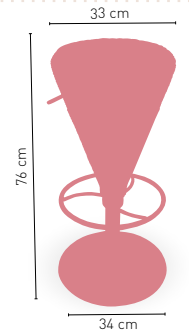

Washington giratorio regulable color

DISPONIBLE EN

GIRATORIO

REGULABLE EN ALTURA

6,2 kg

PESO

Oregón / Oregón Tapizado

Oregón giratorio regulable color

Oregón giratorio regulable asiento tapizado

DISPONIBLE EN

COLORES DISPONIBLES DEL OREGÓN TAPIZADO

GIRATORIO

REGULABLE EN ALTURA

6,3 kg

PESO

California

California giratorio regulable color

DISPONIBLE EN

GIRATORIO

REGULABLE EN ALTURA

7 kg

PESO

Carolina / Carolina Deluxe

Carolina giratorio regulable asiento polipiel

GIRATORIO

REGULABLE EN ALTURA

11 kg

PESO

REGULABLE

Dakota

Mesa **COLOR** regulable en altura
(altura máxima 110 cm / mínima 75 cm)

Nevada