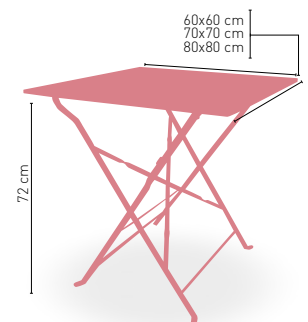

Mesa Bonn

MEDIDA	60x60	70x70	80x80
WERZALIT STANDARD	•	•	•
WERZALIT GRUPO 1	•	•	•
WERZALIT DUO	•	•	•
COMPACT FENÓLICO GRUPO A	•	•	•
COMPACT FENÓLICO GRUPO B	•	•	•
COMPACT FENOLICO ACANALADO	-	•	-

**ARMAZÓN
PINTURA EPOXI**

**CARTA
COLORES**

PLEGABLE

ESTRUCTURA PLETINA ACERADA Y FORJADA