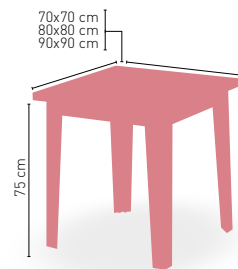

Kiev-R

MEDIDA	100x60	110x60	110x70	120x70	120x80	140x80
WERZALIT STANDARD	•	•	-	•	•	•
WERZALIT GRUPO 1	•	•	•	•	•	•
WERZALIT DUO	•	-	•	-	•	-
COMPACT-FENÓLICO GRUPO A	•	•	•	•	•	•
COMPACT-FENÓLICO GRUPO B	•	•	•	•	•	•
ACERO INOX. REPULSADO	-	-	-	-	-	-
DUROLIGHT	•*	-	-	-	-	-
MADERA RECHAPADA 26 mm	•	•	•	•	•	•
MADERA REGRUESADA CON CANTO 50 mm	•	•	•	•	•	•
MADERA MACIZA ALIST. PINO 30 mm	•	•	•	•	•	•
INDOOR GRUPO B	-	-	-	-	-	-

* CORRESPONDE A LA MEDIDA 90x68 cm