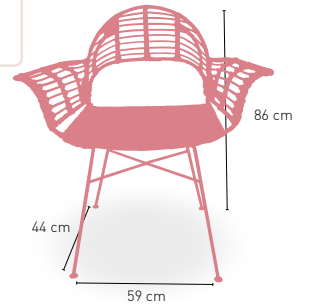

modelo **Tanzania**

Estructura tubo de acero macizo de 6 y 8 mm. **Tejido Rattan Kabu**