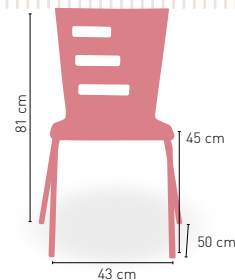

Asia | Lacada, Barnizada y Laminada

Armazón cromado - carcasa madera lacada, barnizada o laminada

LACADA BARNIZADA LAMINADA

CARCASA MADERA CONTRACHAPADA DE HAYA BARNIZADA/LACADA

CARTA COLORES

CARCASA MADERA ABEDUL LAMINADA

BLANCO

NEGRO

APILABLE