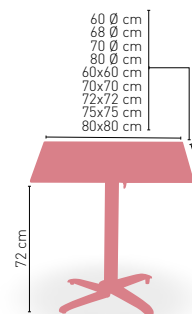

i ACABADO ALUMINIO MATE

ABATIBLE

DISPONIBILIDAD EN COLOR

Lorena-4 abatible

MEDIDA	60 Ø	68 Ø	70 Ø	80 Ø	60x60	70x70	SWING	75x75	80x80
WERZALIT STANDARD	•	•	•	•	•	•	•	-	•
WERZALIT GRUPO 1	•	•	•	•	•	•	•	-	•
WERZALIT DUO	•	•	•	•	•	•	•	-	•
WERZALIT ARO INOX	-	-	•	-	-	-	-	-	-
COMPACT-FENÓLICO GRUPO A	•	-	•	•	•	•	•	-	•
COMPACT-FENÓLICO GRUPO B	•	-	•	•	•	•	•	-	•
COMPACT-FENÓLICO ACANALADO	-	-	•	-	-	•	-	-	-
ACERO INOX. REPULSADO	•	-	•	•	•	•	•	-	•
ACERO INOX. DELUXE REPULSADO	•	-	•	-	•	•	-	-	•