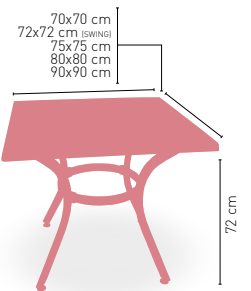

Baviera-4 Bambú

MEDIDA	70x70	SWING	75x75	80x80	90x90
WERZALIT STANDARD	•	•	-	•	•
WERZALIT GRUPO 1	•	•	-	•	-
WERZALIT DUO	•	•	-	•	-
COMPACT-FENÓLICO GRUPO A	•	-	•	•	-
COMPACT-FENÓLICO GRUPO B	•	-	•	•	•
COMPACT-FENÓLICO ACANALADO	•	-	-	-	-
ACERO INOX. REPULSADO	•	-	-	•	-
ACERO INOX. DELUXE REPULSADO	•	-	-	•	-

ARMAZÓN ALUMINIO ACABADO DARK BAMBÚ