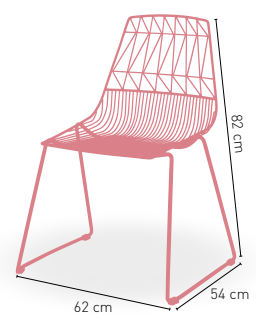

Parikia

Estructura de acero epoxi color blanco

KG
6,9 kg
PESO

COJÍN
INCLUIDO

Tallin

Estructura de diseño en metal cromado y carcasa de contrachapado de fresno barnizada en color natural

Gijón

Armazón cromado y asiento carcasa polipropileno

Oviedo

Armazón cromado y asiento carcasa polipropileno