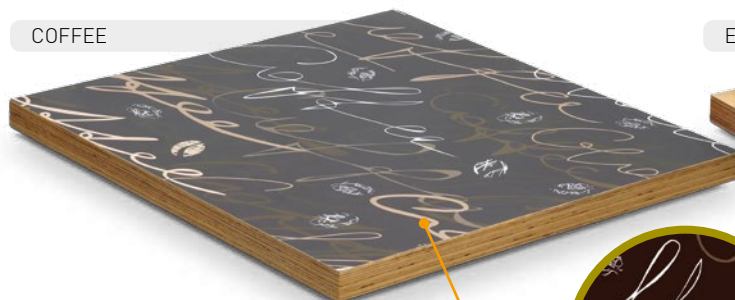

ESMERALDA

COFFEE