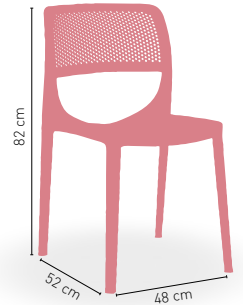

Islantilla

Silla monoblock inyección polipropileno

i ANTRACITA TAUPE
DISPONIBLE EN

APILABLE

KG
3,4 kg
PESO

Mazagón

Sillón monoblock inyección polipropileno

i ANTRACITA TAUPE
DISPONIBLE EN

APILABLE

KG
3,8 kg
PESO

Ayamonte

Taburete monoblock inyección polipropileno

i ANTRACITA TAUPE
DISPONIBLE EN

KG
5,2 kg
PESO

Moguer

Taburete monoblock inyección polipropileno

i ANTRACITA TAUPE
DISPONIBLE EN

KG
5,6 kg
PESO