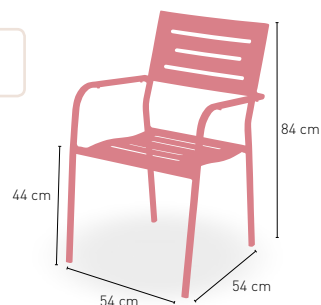

Andalucía

Armazón, asiento y respaldo en aluminio

OXIDO

GRIS

NEGRO

DISPONIBLE EN

APILABLE