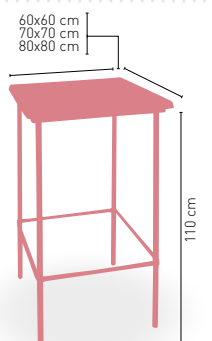

Albania

MEDIDA	60x60	70x70	80x80
WERZALIT STANDARD	•	•	•
WERZALIT GRUPO 1	•	•	•
WERZALIT DUO	•	•	•
COMPACT FENÓLICO GRUPO A	•	•	•
COMPACT FENÓLICO GRUPO B	•	•	•
COMPACT FENOLICO ACANALADO	-	•	-
ACERO INOX REPULSADO	•	•	•
ACERO INOX DELUXE REPULSADO	•	•	•
MADERA RECHAPADA 26 mm	•	•	•
MADERA REGRUESADA CON CANTO 50 mm	•	•	•
MADERA MACIZA ALIST. PINO 30 mm	•	•	•
MADERA MACIZA ALIST. HAYA 30 mm	•	•	-
INDOOR GRUPO A	•	•	•
INDOOR GRUPO B	•	•	•
MARMOL NATURAL BLANCO MACAEL	•	•	•

Albania-H

MEDIDA	60x60	70x70
WERZALIT STANDARD	•	•
WERZALIT GRUPO 1	•	•
WERZALIT DUO	•	•
COMPACT FENÓLICO GRUPO A	•	•
COMPACT FENÓLICO GRUPO B	•	•
COMPACT FENOLICO ACANALADO	-	•
ACERO INOX REPULSADO	•	•
ACERO INOX DELUXE REPULSADO	•	•
MADERA RECHAPADA 26 mm	•	•
MADERA REGRUESADA CON CANTO 50 mm	•	•
MADERA MACIZA ALIST. PINO 30 mm	•	•
MADERA MACIZA ALIST. HAYA 30 mm	•	•
INDOOR GRUPO A	•	•
INDOOR GRUPO B	•	•
MARMOL NATURAL BLANCO MACAEL	•	•

Malta

MEDIDA	60x60	70x70	80x80
WERZALIT STANDARD	•	•	•
WERZALIT GRUPO 1	•	•	•
WERZALIT DUO	•	•	•
COMPACT FENÓLICO GRUPO A	•	•	•
COMPACT FENÓLICO GRUPO B	•	•	•
COMPACT FENOLICO ACANALADO	-	•	-
ACERO INOX REPULSADO	•	•	•
ACERO INOX DELUXE REPULSADO	•	•	•
MADERA RECHAPADA 26mm	•	•	•
MADERA REGRUESADA CON CANTO 50 mm	•	•	•
MADERA MACIZA ALIST. PINO 30 mm	•	•	•
MADERA MACIZA ALIST. HAYA 30 mm	•	•	-
INDOOR GRUPO A	•	•	•
INDOOR GRUPO B	•	•	•

Malta-H

MEDIDA	60x60	70x70	80x80
WERZALIT STANDARD	•	•	•
WERZALIT GRUPO 1	•	•	•
WERZALIT DUO	•	•	•
COMPACT FENÓLICO GRUPO A	•	•	•
COMPACT FENÓLICO GRUPO B	•	•	•
COMPACT FENOLICO ACANALADO	-	•	-
ACERO INOX REPULSADO	•	•	•
ACERO INOX DELUXE REPULSADO	•	•	•
MADERA RECHAPADA 26 mm	•	•	•
MADERA REGRUESADA CON CANTO 50 mm	•	•	•
MADERA MACIZA ALIST. PINO 30 mm	•	•	•
MADERA MACIZA ALIST. HAYA 30 mm	•	•	-
INDOOR GRUPO A	•	•	•
INDOOR GRUPO B	•	•	•