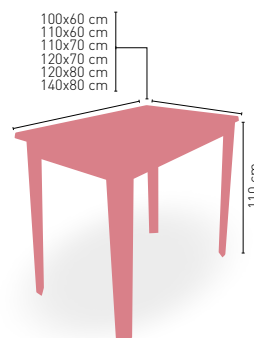

Kiev-R-H

MEDIDA	100x60	110x60	110x70	120x70	120x80	140x80
WERZALIT STANDARD	•	•	-	•	•	•
WERZALIT GRUPO 1	•	•	•	•	•	•
WERZALIT DUO	•	-	•	-	•	-
COMPACT-FENÓLICO GRUPO A	•	•	•	•	•	•
COMPACT-FENÓLICO GRUPO B	•	•	•	•	•	•
ACERO INOX. REPULSADO	-	-	-	-	-	-
DUROLIGHT	•*	-	-	-	-	-
MADERA RECHAPADA 26 mm	•	•	•	•	•	•
MADERA REGRUESADA CON CANTO 50 mm	•	•	•	•	•	•
MADERA MACIZA ALIST. PINO 30 mm	•	•	•	•	•	•
INDOOR GRUPO B	-	-	-	-	-	-

* CORRESPONDE A LA MEDIDA 90x68 cm