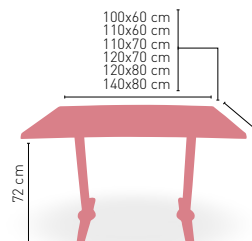

CORRESPONDE A LA MEDIDA 90x68 cm

PIE FUNDICIÓN
ALUMINIO BRILLO

Atlanta-H

MEDIDA	60 Ø	68 Ø	70 Ø	60x60	70x70	SWING
WERZALIT STANDARD	•	•	•	•	•	•
WERZALIT GRUPO 1	•	•	•	•	•	•
WERZALIT DUO	•	•	•	-	-	-
WERZALIT ARO INOX	-	-	-	-	-	-
COMPACT-FENÓLICO GRUPO A	•	-	•	•	•	-
COMPACT-FENÓLICO GRUPO B	•	-	•	•	•	-
COMPACT-FENÓLICO ACANALADO	-	-	•	-	-	-
ACERO INOX. REPULSADO	•	-	•	•	•	-
ACERO INOX. DELUXE REPULSADO	•	-	•	•	•	-
DUROLIGHT	-	-	•	-	-	-
MADERA RECHAPADA 26 mm	•	-	•	•	•	-
MADERA REGRUESADA CON CANTO 50 mm	•	-	•	•	•	-
MADERA MACIZA ALIST. PINO 30 mm	•	-	•	•	•	-
MADERA MACIZA ALIST. HAYA 30 mm	•	-	•	•	•	-
INDOOR GRUPO A	-	-	-	•	•	-
INDOOR GRUPO B	-	-	-	•	•	-