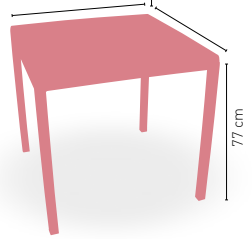

Deco-C Acero Epoxi

MEDIDA	60x60	70x70	80x80	90x90
WERZALIT STANDARD	•	•	•	•
WERZALIT GRUPO 1	•	•	•	•
WERZALIT DUO	•	•	•	•
COMPACT FENÓLICO GRUPO A	•	•	•*	•
COMPACT FENÓLICO GRUPO B	•	•	•	•
COMPACT FENOLICO ACANALADO	-	-	-	-
ACERO INOX REPULSADO	•	•	•	•
ACERO INOX DELUXE REPULSADO	•	•	•	•
MADERA RECHAPADA 26 mm	•	•	•	•
MADERA REGRUESADA CON CANTO 50 mm	•	•	•	•
MADERA MACIZA ALIST. PINO 30 mm	•	•	•	•
MADERA MACIZA ALIST. HAYA 30 mm	•	•	-	-
INDOOR GRUPO A	•	•	•	-
INDOOR GRUPO B	•	•	•	-

COMPACT 13 mm GRUPO A en 75x75

60x60 cm
70x70 cm
80x80 cm
90x90 cm

Deco-R Acero Epoxi

MEDIDA	100x60	110x60	110x70	120x70	120x80	140x80
WERZALIT STANDARD	•	•	-	•	•	•
WERZALIT GRUPO 1	•	•	-	•	•	•
WERZALIT DUO	•	-	•	-	-	-
COMPACT FENÓLICO GRUPO A	•	•	-	•	•	•
COMPACT FENÓLICO GRUPO B	•	•	-	•	•	•
ACERO INOX. REPULSADO	-	-	-	-	-	-
DUROLIGHT	•*	-	-	-	-	-
MADERA RECHAPADA 26 mm	•	•	•	•	•	•
MADERA REGRUESADA CON CANTO 50 mm	•	•	•	•	•	•
MADERA MACIZA ALIST. PINO 30 mm	•	•	•	•	•	•
INDOOR GRUPO B	-	-	-	-	-	-

CORRESPONDE A LA MEDIDA 90x68 cm

100x60 cm
110x60 cm
110x70 cm
120x70 cm
120x80 cm
140x80 cm