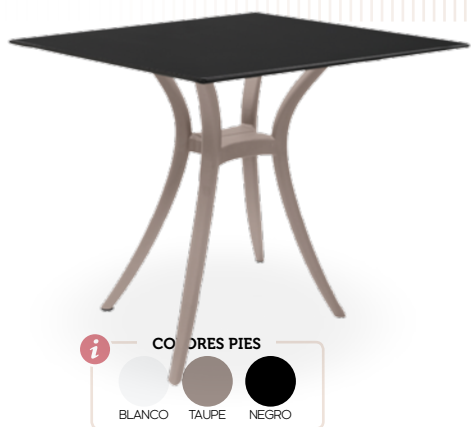

Venus-C

MEDIDA	60x60	70x70	SWING	75x75	80x80	90x90
WERZALIT STANDARD	•	•	•	-	•	•
WERZALIT GRUPO 1	•	•	•	-	•	-
WERZALIT DUO	•	•	•	-	•	-
COMPACT-FENÓLICO GRUPO A	•	•	-	•	•	•
COMPACT-FENÓLICO GRUPO B	•	•	-	•	•	•
COMPACT-FENÓLICO ACANALADO	-	-	-	-	-	-
ACERO INOX. REPULSADO	•	•	-	-	-	-
ACERO INOX. DELUXE REPULSADO	•	•	-	-	-	-
MADERA RECHAPADA 26 mm	•	•	-	•	•	•
MADERA REGRUESADA CON CANTO 50 mm	•	•	-	•	•	•
MADERA MACIZA ALIST. PINO 30 mm	•	•	-	•	•	•
MADERA MACIZA ALIST. HAYA 30 mm	•	•	-	-	-	-
INDOOR GRUPO A	•	•	-	-	-	-
INDOOR GRUPO B	•	•	-	-	•	-

ESTRUCTURA DE INYECCIÓN DE POLIPROPILENO