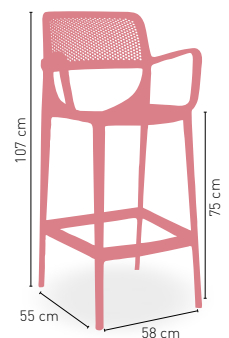

Moguer

Taburete monoblock inyección polipropileno

i ANTRACITA TAUPE
DISPONIBLE EN

KG
5,6 kg
PESO