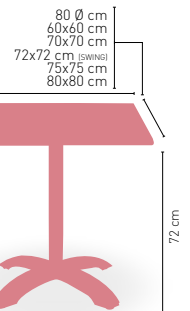

PIE FUNDICIÓN
ALUMINIO BRILLO

Roma-R Brillo

MEDIDA	100x60	110x60	110x70	120x70	120x80	140x80
WERZALIT STANDARD	•	•	-	•	•	•
WERZALIT GRUPO 1	•	•	•	•	•	•
WERZALIT DUO	•	-	•	-	-	-
COMPACT-FENÓLICO GRUPO A	•	•	•	•	•	•
COMPACT-FENÓLICO GRUPO B	•	•	•	•	•	•
ACERO INOX. REPULSADO	-	-	-	•	-	-
DUROLIGHT	•*	-	-	-	-	-
MADERA RECHAPADA 26 mm	•	•	•	•	•	•
MADERA REGRUESADA CON CANTO 50 mm	•	•	•	•	•	•
MADERA MACIZA ALIST. PINO 30 mm	•	•	•	•	•	•
INDOOR GRUPO B	-	-	-	•	-	-

* CORRESPONDE A LA MEDIDA 90x68 cm