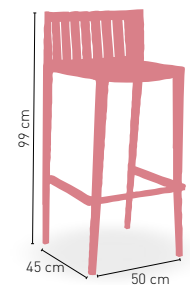

DISPONIBLE EN

5,3 kg

PESO

Catania

Silla monoblock inyección polipropileno

KG
4,40 kg
PESO

Palermo

Sillón monoblock inyección polipropileno

KG
5,10 kg
PESO

Mesina

Taburete monoblock inyección polipropileno

KG
5,60 kg
PESO

Marsala

Taburete monoblock inyección polipropileno

KG
5,60 kg
PESO

Princesa y Princesa tapizada