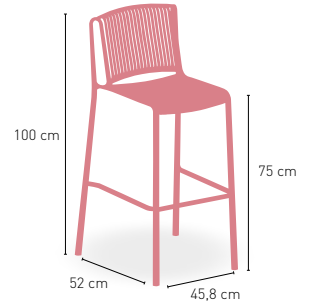

El Hierro/La Palma

La Palma

Silla monoblock inyección polipropileno

DISPONIBLE EN

PESO

APILABLE

La Gomera

Taburete monoblock inyección polipropileno

DISPONIBLE EN

PESO

APILABLE

Milos

Sillón monoblock inyección polipropileno

DISPONIBLE EN

PESO

APILABLE

Corfu

Sillón monoblock inyección polipropileno

DISPONIBLE EN

PESO

APILABLE