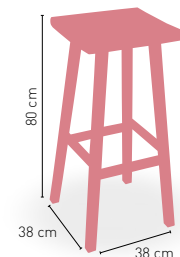

Elda

Madera teka

Madera Eucalipto tratada con aceite natural acabado color teka