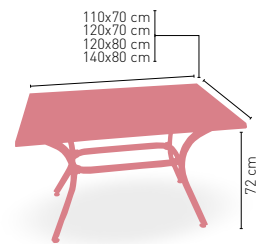

Baviera-R Gris

MEDIDA	110x70	120x70	120x80	140x80
WERZALIT STANDARD	-	•	•	•
WERZALIT GRUPO 1	•	•	•	•
WERZALIT DUO	•	-	•	-
COMPACT-FENÓLICO GRUPO A	•	•	•	•
COMPACT-FENÓLICO GRUPO B	•	•	•	•
ACERO INOX. REPULSADO	-	•	-	-
DUROLIGHT	-	-	•	-
MADERA RECHAPADA 26 mm	•	•	•	•
MADERA REGRUESADA CON CANTO 50 mm	•	•	•	•
MADERA MACIZA ALIST. PINO 30 mm	•	•	•	•
INDOOR GRUPO B	-	•	-	-