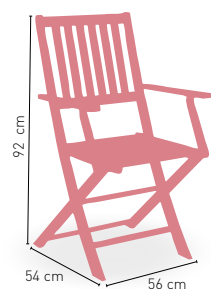

Altea

Madera Eucalipto tratada con aceite natural acabado color teka

PLEGABLE

Denia

Madera Eucalipto tratada con aceite natural acabado color teka

PLEGABLE

Benidorm

Madera Eucalipto tratada con aceite natural acabado color teka. Medida 70x70 cm.

PLEGABLE

Benidorm-H

Madera Eucalipto tratada con aceite natural acabado color teka. Medida Ø 70 cm.

PLEGABLE

Elda

Madera teka

Madera Eucalipto tratada con aceite natural acabado color teka