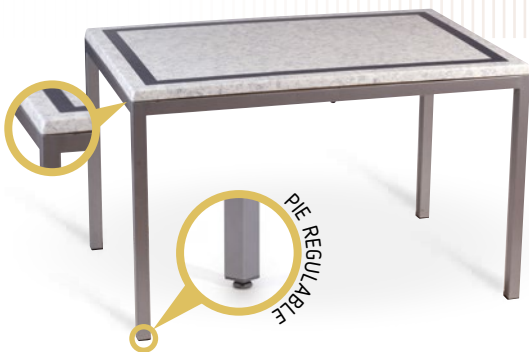

ARMAZÓN METÁLICO ACABADO EPOXI CARTA COLORES

Deco-C Acero Epoxi

MEDIDA	60x60	70x70	80x80	90x90
WERZALIT STANDARD	•	•	•	•
WERZALIT GRUPO 1	•	•	•	•
WERZALIT DUO	•	•	•	•
COMPACT FENÓLICO GRUPO A	•	•	•*	•
COMPACT FENÓLICO GRUPO B	•	•	•	•
COMPACT FENOLICO ACANALADO	-	-	-	-
ACERO INOX REPULSADO	•	•	•	•
ACERO INOX DELUXE REPULSADO	•	•	•	•
MADERA RECHAPADA 26 mm	•	•	•	•
MADERA REGRUESADA CON CANTO 50 mm	•	•	•	•
MADERA MACIZA ALIST. PINO 30 mm	•	•	•	•
MADERA MACIZA ALIST. HAYA 30 mm	•	•	-	-
INDOOR GRUPO A	•	•	•	-
INDOOR GRUPO B	•	•	•	-

COMPACT 13 mm GRUPO A en 75x75

60x60 cm
70x70 cm
80x80 cm
90x90 cm

Deco-R Acero Epoxi

MEDIDA	100x60	110x60	110x70	120x70	120x80	140x80
WERZALIT STANDARD	•	•	-	•	•	•
WERZALIT GRUPO 1	•	•	-	•	•	•
WERZALIT DUO	•	-	•	-	-	-
COMPACT FENÓLICO GRUPO A	•	•	-	•	•	•
COMPACT FENÓLICO GRUPO B	•	•	-	•	•	•
ACERO INOX. REPULSADO	-	-	-	-	-	-
DUROLIGHT	•*	-	-	-	-	-
MADERA RECHAPADA 26 mm	•	•	•	•	•	•
MADERA REGRUESADA CON CANTO 50 mm	•	•	•	•	•	•
MADERA MACIZA ALIST. PINO 30 mm	•	•	•	•	•	•
INDOOR GRUPO B	-	-	-	-	-	-

CORRESPONDE A LA MEDIDA 90x68 cm

100x60 cm
110x60 cm
110x70 cm
120x70 cm
120x80 cm
140x80 cm