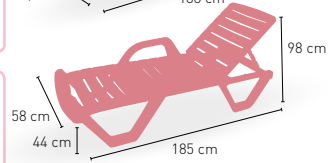

Blanca Respaldo Regulable 5 Posiciones

SICILIA APILABLE HASTA 25 UNIDADES

BLANCO
DISPONIBLE EN

Adaggio
10,9 kg
PESO

Sicilia
9,8 kg
PESO

APILABLE

Tumbona Malasia

Armazón aluminio revestido rattan