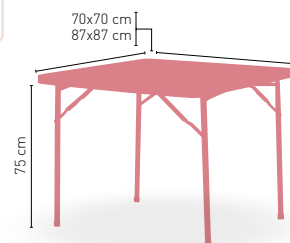

Mesa Catering Circular

Estructura plegable, tubo acero epoxi

115 Ø

i ENCIMERA PLASTIC ALTA RESISTENCIA, CANTO 5 cm

PLEGADO
MODELO 87x87 cm

Mesa Catering Cuadrada

Estructura plegable, tubo acero epoxi

70x70 87x87

i ENCIMERA PLASTIC ALTA RESISTENCIA, CANTO 5 cm

PLEGADO MODELO 70x70 cm

Mesa Catering Alta

Estructura plegable, tubo acero epoxi

80 Ø

i ENCIMERA PLASTIC ALTA RESISTENCIA, CANTO 5 cm

Banco Plegable

Estructura plegable, tubo acero epoxi

183x30

i ENCIMERA PLASTIC ALTA RESISTENCIA, CANTO 5 cm