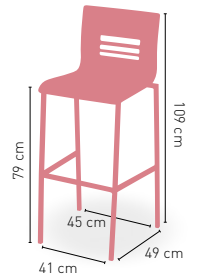

Tab. América

Barnizada,
Lacada Carta Colores

Armazón acabado **Epoxi**

LACADA BARNIZADA

Armazón acab. **Inox brillo o mate**

LACADA BARNIZADA

Armazón acabado **Cromo**

LACADA BARNIZADA