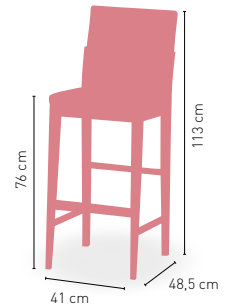

Treviso

P Madera de haya con asiento tapizado **Polipiel**

GE Madera de haya con asiento tap. **Grupo especial**

T/C Madera de haya con asiento tap. **Tela Cliente**