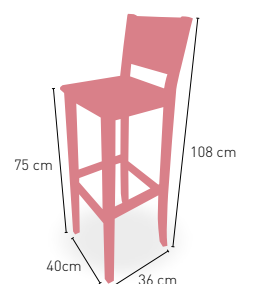

Taburete Rioja

Construidos en Madera de Pino macizo, acabado barniz carta colores

Construidos en Madera de Pino macizo, asiento tapizado **Grupo especial**. Acabado barniz y tapizado carta colores

Construidos en Madera de Pino macizo, asiento tapizado **Polipiel**. Acabado barniz y tapizado carta colores