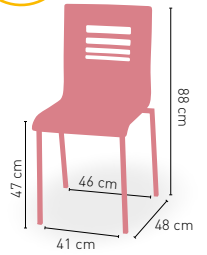

América

Barnizada,
Lacada Carta Colores

Armazón acabado **Epoxi**

LACADA BARNIZADA

Armazón acab. **Inox brillo o mate**

LACADA BARNIZADA

Armazón acabado **Cromo**

LACADA BARNIZADA