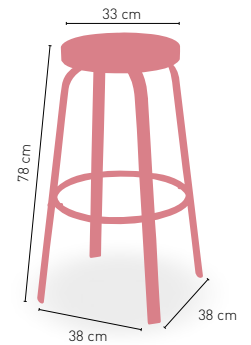

Taburete Aluminio sin respaldo

Taburete aluminio asiento inox repulsado