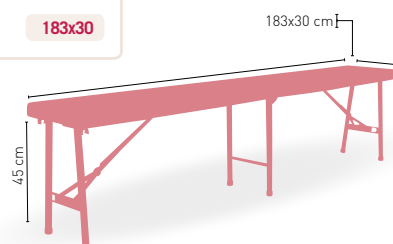

Mesa Catering Circular

Estructura plegable, tubo acero epoxi

115 Ø

i ENCIMERA PLASTIC ALTA RESISTENCIA, CANTO 5 cm

PLEGADO
MODELO 87x87 cm

Mesa Catering Cuadrada

Estructura plegable, tubo acero epoxi

70x70 87x87

i ENCIMERA PLASTIC ALTA RESISTENCIA, CANTO 5 cm

PLEGADO MODELO 70x70 cm

Mesa Catering Alta

Estructura plegable, tubo acero epoxi

80 Ø

i ENCIMERA PLASTIC ALTA RESISTENCIA, CANTO 5 cm

Banco Plegable

Estructura plegable, tubo acero epoxi

183x30

i ENCIMERA PLASTIC ALTA RESISTENCIA, CANTO 5 cm