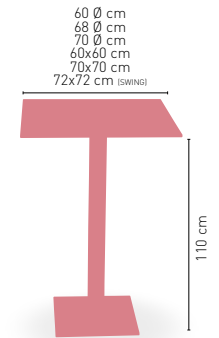

PIE ACERO CROMADO

Picasso-H Cromo 60x40

MEDIDA	70x70	SWING	75x75	80x80	100x60	110x60
WERZALIT STANDARD	•	•	-	•	•	•
WERZALIT GRUPO 1	•	•	-	•	•	•
WERZALIT DUO	•	•	-	•	•	•
COMPACT-FENÓLICO GRUPO A	•	-	•	•	•	•
COMPACT-FENÓLICO GRUPO B	•	-	•	•	•	•
COMPACT-FENÓLICO ACANALADO	•	-	-	-	-	-
ACERO INOX. REPULSADO	•	-	-	-	-	-
ACERO INOX. DELUXE REPULSADO	•	-	-	-	-	-
DUROLIGHT	-	-	-	-	•*	-
MADERA RECHAPADA 26 mm	•	-	•	•	•	•
MADERA REGRUESADA CON CANTO 50 mm	•	-	•	•	•	•
MADERA MACIZA ALIST. PINO 30 mm	•	-	•	•	•	•
MADERA MACIZA ALIST. HAYA 30 mm	•	-	•	•	•	•
INDOOR GRUPO A	•	-	-	-	-	-
INDOOR GRUPO B	•	-	-	-	-	-