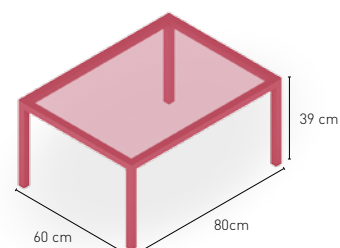

Alabama

Módulo 1 plaza construido en armazón de cromo y tapizado en polipiel

BLANCO NEGRO NARANJA

DISPONIBLE EN

Georgia

Módulo 2 plazas construido en armazón de cromo y tapizado en polipiel

BLANCO NEGRO NARANJA

DISPONIBLE EN

Misisipi

BLANCO NARANJA

DISPONIBLE EN

Módulo 3 plazas construido en armazón de cromo y tapizado en polipiel

Kansas

Acabado **epoxi** carta colores 80x60x39 con tapa de vidrio mate blanco

Acabado **inox** carta colores 80x60x39 con tapa de vidrio mate blanco

PIES REGULABLES