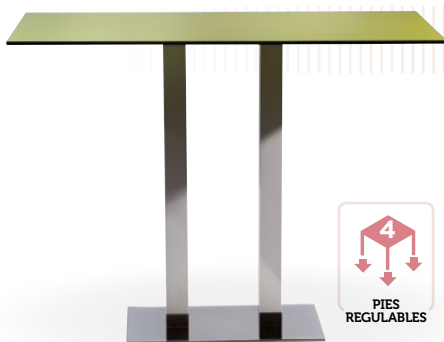

i PIE CROMADO COLUMNA METAL LACADA CARTA COLORES PÁGINA 145

Picasso-H-Cromo 70x40 Lacada

MEDIDA	90x90	100x60	110x60	110x70	120x70	120x80	140x80
WERZALIT STANDARD	•	•	•	-	•	•	•
WERZALIT GRUPO 1	-	•	•	-	•	•	•
WERZALIT DUO	-	•	•	-	•	•	•
COMPACT-FENÓLICO GRUPO A	•	•	•	•	•	•	•
COMPACT-FENÓLICO GRUPO B	•	•	•	•	•	•	•
ACERO INOX. REPULSADO	-	-	-	-	-	-	-
DUROLIGHT	-	*	-	-	-	-	-
MADERA RECHAPADA 26 mm	•	•	•	•	•	•	•
MADERA REGRUESADA CON CANTO 50 mm	•	•	•	•	•	•	•
MADERA MACIZA ALIST. PINO 30 mm	•	•	•	•	•	•	•
INDOOR GRUPO B	-	-	-	-	-	-	-