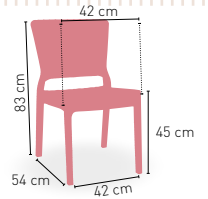

4,75 kg
Santorini
PESO

4 kg
Mikonos
PESO

APILABLE

+ IMITACIÓN RATTAN

Gales

Sillón monoblock inyección polipropileno imitación rattan

WENGÜE

NEGRO