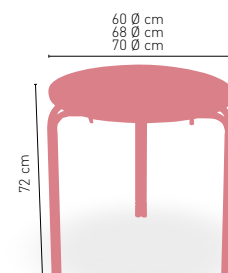

ARMAZÓN DE ALUMINIO

APILABLE

ESTRUCTURA TUBULAR DOBLE 2x25x1,5 mm