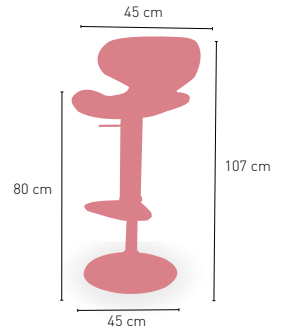

Nevada

Taburete regulable y giratorio. Asiento y respaldo acabado en polipiel