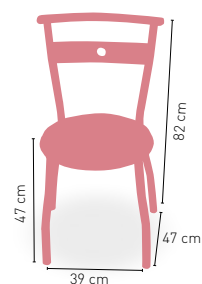

Chamonix

- **P** Asiento tap. **Polipiel** copete madera barnizada
- **GE** Asiento tap. **Grupo Esp.** copete mad. barnizada
- **C** Asiento **Compact 13 mm** copete mad. barnizada
- **E** Asiento **Espuma Integral** copete mad. barnizada
- **M** Asiento y copete Madera **barnizada**
- **W** Asiento **Werzalit** y copete madera barnizada

ESTRUCTURA TUBULAR
SEGÚN CARTA COLORES

Arquillo

- **P** Asiento tapizado **Polipiel**
- **GE** Asiento tapizado **Grupo especial**
- **C** Asiento **Compact 13 mm**
- **REJILLA** Asiento **rejilla Metálica**
- **E** Asiento **Espuma Integral**
- **M** Asiento madera **Barnizada**
- **W** Asiento **Werzalit**

ESTRUCTURA TUBULAR
SEGÚN CARTA COLORES