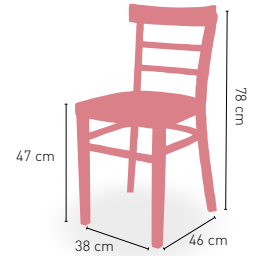

Silla Casino

Madera de haya barnizada

i

NOGAL 05
DISPONIBLE EN