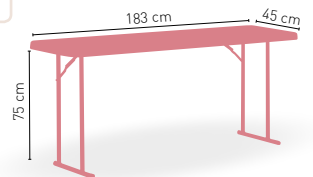

PLEGADO
MODELO 122x60 cm

Mesa Camping

Estructura plegable, tubo acero epoxi

122x60

180x75

PLEGABLE