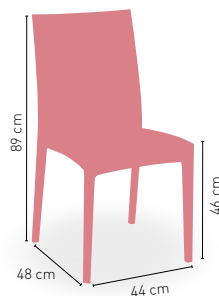

Dispone de asa en la parte trasera

Estepona

Sillón monoblock inyección polipropileno

BLANCO

NEGRO

ROJO

TAUPE

DISPONIBLE EN

5,5 kg

PESO

APILABLE