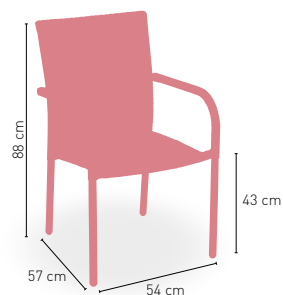

Metz

Estructura aluminio acabado tejido rattan

NEGRO

MOKA

DISPONIBLE EN

APILABLE

+ RATTAN