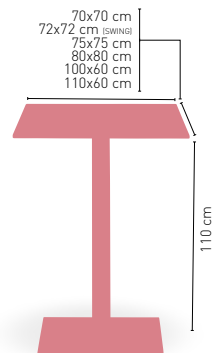

PIE EPOXI BLANCO, GRIS Y NEGRO
COLUMNA METAL LACADA CARTA
COLORES PÁGINA 145

Picasso-H-Epoxi 40 Ø Lacada

MEDIDA	60 Ø	68 Ø	70 Ø	60x60
WERZALIT STANDARD	•	•	•	•
WERZALIT GRUPO 1	•	•	•	•
WERZALIT DUO	•	•	•	•
WERZALIT ARO INOX	-	-	-	-
COMPACT-FENÓLICO GRUPO A	•	-	•	•
COMPACT-FENÓLICO GRUPO B	•	-	•	•
COMPACT-FENÓLICO ACANALADO	-	-	•	-
ACERO INOX. REPULSADO	•	-	•	•
ACERO INOX. DELUXE REPULSADO	•	-	•	•
DUROLIGHT	-	-	•	-
MADERA RECHAPADA 26 mm	•	-	•	•
MADERA REGRUESADA CON CANTO 50 mm	•	-	•	•
MADERA MACIZA ALIST. PINO 30 mm	•	-	•	•
MADERA MACIZA ALIST. HAYA 30 mm	•	-	•	•
INDOOR GRUPO A	-	-	-	•
INDOOR GRUPO B	-	-	-	•

Picasso-H-Epoxi 40x40 Lacada

MEDIDA	60 Ø	68 Ø	70 Ø	60x60	70x70	SWING
WERZALIT STANDARD	•	•	•	•	•	•
WERZALIT GRUPO 1	•	•	•	•	•	•
WERZALIT DUO	•	•	•	•	•	•
WERZALIT ARO INOX	-	-	-	-	-	-
COMPACT-FENÓLICO GRUPO A	•	-	•	•	•	-
COMPACT-FENÓLICO GRUPO B	•	-	•	•	•	-
COMPACT-FENÓLICO ACANALADO	-	-	-	-	-	-
ACERO INOX. REPULSADO	•	-	•	•	•	-
ACERO INOX. DELUXE REPULSADO	•	-	•	•	•	-
DUROLIGHT	-	-	-	-	-	-
MADERA RECHAPADA 26 mm	•	-	•	•	•	-
MADERA REGRUESADA CON CANTO 50 mm	•	-	•	•	•	-
MADERA MACIZA ALIST. PINO 30 mm	•	-	•	•	•	-
MADERA MACIZA ALIST. HAYA 30 mm	•	-	•	•	•	-
INDOOR GRUPO A	-	-	-	-	•	-
INDOOR GRUPO B	-	-	-	-	•	-

Picasso-H-Epoxi 60x40 Lacada

MEDIDA	70x70	SWING	75x75	80x80	100x60	110x60
WERZALIT STANDARD	•	•	-	-	•	•
WERZALIT GRUPO 1	•	•	-	-	•	•
WERZALIT DUO	•	•	-	-	•	•
COMPACT-FENÓLICO GRUPO A	•	-	•	•	•	•
COMPACT-FENÓLICO GRUPO B	•	-	•	•	•	•
COMPACT-FENÓLICO ACANALADO	•	-	-	-	-	-
ACERO INOX. REPULSADO	•	-	-	-	-	-
ACERO INOX. DELUXE REPULSADO	•	-	-	-	-	-
DUROLIGHT	-	-	-	-	•*	-
MADERA RECHAPADA 26 mm	•	-	-	-	•	•
MADERA REGRUESADA CON CANTO 50 mm	•	-	-	-	•	•
MADERA MACIZA ALIST. PINO 30 mm	•	-	-	-	•	•
MADERA MACIZA ALIST. HAYA 30 mm	•	-	-	-	•	•
INDOOR GRUPO A	•	-	-	-	-	-
INDOOR GRUPO B	•	-	-	-	-	-

✚ CORRESPONDE A LA MEDIDA 90x68 cm

Picasso-H-Epoxi 70x40 Lacada