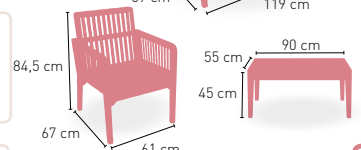

PESOS

15,30 kg
MÓDULO 2 PLAZAS

8,60 kg
MÓDULO 1 PLAZA

4,70 kg
MESA

Módulo desmontable fabricado con sistema de inyección polipropileno, incluye cojín acabado crema para los asientos de los módulos.

Composición: 1 módulo de 2 plazas con cojín en asiento + 2 módulos de 1 plaza con cojín en asiento + mesa