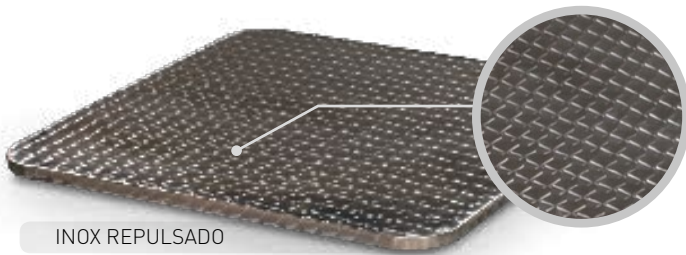

TABLEROS DUROLIGHT DISPONIBLES EN 68 Ø cm - 90x68 cm - 120x80 cm

INOX

INOX REPULSADO

INOX DELUXE REPULSADO

MÁRMOL BLANCO MACAEL

PERFIL 20 mm (aprox)

ESPUMA

ASIENTO ESPUMA INTEGRAL
COLOR NEGRO