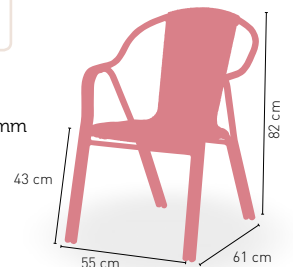

APILABLE

TEJIDO PLASTIC 4 mm

Houston-Bambú

Armazón aluminio doble tubo 25 x 1,5
asiento y respaldo bambú medula bicolor

i

BICOLOR
DISPONIBLE EN

APILABLE

TEJIDO PLASTIC 4 mm