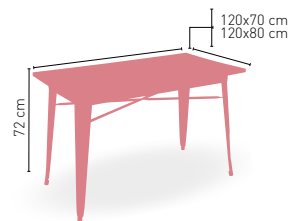

Moravia-R

MEDIDA	120x70	120x80
WERZALIT STANDARD	•	•
WERZALIT GRUPO 1	•	•
WERZALIT DUO	-	•
COMPACT-FENÓLICO GRUPO A	•	•
COMPACT-FENÓLICO GRUPO B	•	•
DUROLIGHT	-	•
MADERA RECHAPADA 26 mm	•	•
MADERA REGRUESADA CON CANTO 50 mm	•	•
MADERA MACIZA ALIST. PINO 30 mm	•	•
MADERA MACIZA OLMO	•	•
INDOOR GRUPO B	•	-