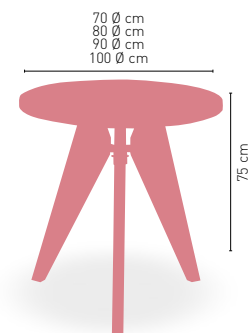

i ARMAZÓN MADERA MACIZA DE FRESNO ACABADO NATURAL