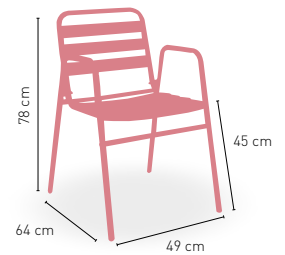

Barcelona

Armazón aluminio tubo 30x1,5 con 4 lamas en asiento y 3 en respaldo