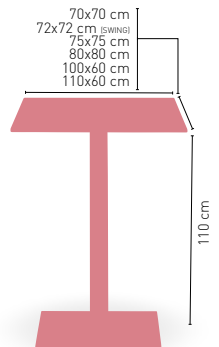

✚ CORRESPONDE A LA MEDIDA 90x68 cm