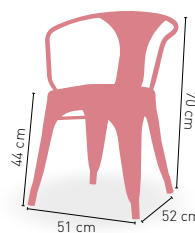

Pilsen

ACABADO EN LOS COLORES