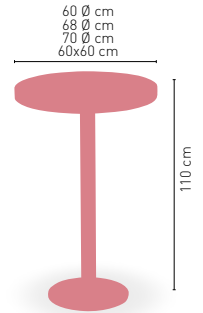

90x90 cm
110x60 cm
110x70 cm
120x70 cm
120x80 cm
140x80 cm

PIE ACERO INOXIDABLE COLUMNA RATTAN

Picasso-H-Inox 40 Ø Rattan

MEDIDA	60 Ø	68 Ø	70 Ø	60x60
WERZALIT STANDARD	•	•	•	•
WERZALIT GRUPO 1	•	•	•	•
WERZALIT DUO	•	•	•	•
WERZALIT ARO INOX	-	-	-	-
COMPACT-FENÓLICO GRUPO A	•	-	•	•
COMPACT-FENÓLICO GRUPO B	•	-	•	•
COMPACT-FENÓLICO ACANALADO	-	-	•	-
ACERO INOX. REPULSADO	•	•	•	•
ACERO INOX. DELUXE REPULSADO	•	-	•	•
DUROLIGHT	-	-	•	-
MADERA RECHAPADA 26 mm	•	-	•	•
MADERA REGRUESADA CON CANTO 50 mm	•	-	•	•
MADERA MACIZA ALIST. PINO 30 mm	•	-	•	•
MADERA MACIZA ALIST. HAYA 30 mm	•	-	•	•
INDOOR GRUPO A	-	-	-	•
INDOOR GRUPO B	-	-	-	•