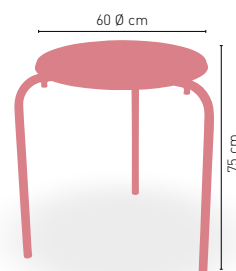

SOBRE TAMSA

APILABLE

ESTRUCTURA TUBULAR DE ACERO

ACABADO CARTA COLORES