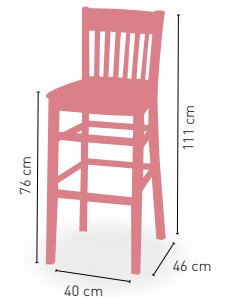

Dusseldorf

Madera de haya barnizada

NOGAL 05
DISPONIBLE EN

Graz

Madera de haya barnizada

NOGAL 05 CEREZO 07
DISPONIBLE EN

Zagreb

Madera de haya barnizada

NOGAL 05 CEREZO 07
DISPONIBLE EN

Córdoba

Madera de haya acabado natural

NATURAL 01
DISPONIBLE EN