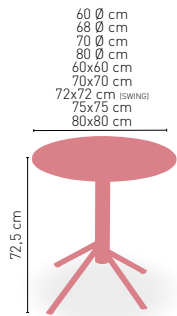

Borgoña Abatible

MEDIDA	60 Ø	68 Ø	70 Ø	80 Ø	60x60	70x70	SWING	75x75	80x80
WERZALIT STANDARD	•	•	•	•	•	•	•	•	•
WERZALIT GRUPO 1	•	•	•	•	•	•	•	•	•
WERZALIT DUO	•	•	•	•	•	•	•	•	•
WERZALIT ARO INOX	-	-	-	-	-	-	-	-	-
COMPACT FENÓLICO GRUPO A	•	•	•	•	•	•	•	•	•
COMPACT FENÓLICO GRUPO B	•	•	•	•	•	•	•	•	•
COMPACT FENOLICO ACANALADO	•	•	•	•	•	•	•	•	•
ACERO INOX REPULSADO	•	•	•	•	•	•	•	•	•
ACERO INOX DELUXE REPULSADO	•	•	•	•	•	•	•	•	•
DUROLIGHT	•	•	•	•	•	•	•	•	•
MADERA RECHAPADA 26 mm	•	•	•	•	•	•	•	•	•
MADERA REGRUESADA CON CANTO 50 mm	•	•	•	•	•	•	•	•	•
MADERA MACIZA ALIST. PINO 30 mm	•	•	•	•	•	•	•	•	•
MADERA MACIZA ALIST. HAYA 30 mm	•	•	•	•	•	•	•	•	•
INDOOR GRUPO A	•	•	•	•	•	•	•	•	•
INDOOR GRUPO B	•	•	•	•	•	•	•	•	•

ARMAZÓN METÁLICO ACABADO EPOXI CARTA COLORES

Borgoña-H-Abatible

MEDIDA	60 Ø	68 Ø	70 Ø	60x60
WERZALIT STANDARD	•	•	•	•
WERZALIT GRUPO 1	•	•	•	•
WERZALIT DUO	•	•	•	•
WERZALIT ARO INOX	-	-	-	-
COMPACT FENÓLICO GRUPO A	•	•	•	•
COMPACT FENÓLICO GRUPO B	•	•	•	•
COMPACT FENOLICO ACANALADO	•	•	•	•
ACERO INOX REPULSADO	•	•	•	•
ACERO INOX DELUXE REPULSADO	•	•	•	•
DUROLIGHT	•	•	•	•
MADERA RECHAPADA 26 mm	•	•	•	•
MADERA REGRUESADA CON CANTO 50 mm	•	•	•	•
MADERA MACIZA ALIST. PINO 30 mm	•	•	•	•
MADERA MACIZA ALIST. HAYA 30 mm	•	•	•	•
INDOOR GRUPO A	•	•	•	•
INDOOR GRUPO B	•	•	•	•