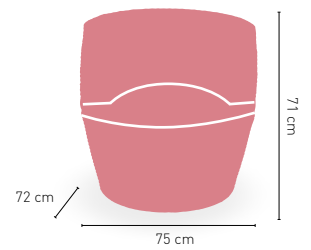

Olbia

Módulo rattán