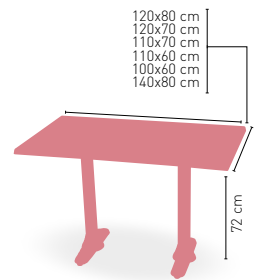

ARMAZÓN
FUNDICIÓN
HIERRO NEGRO

* CORRESPONDE A LA MEDIDA 90x68 cm

modelo Linz-H

MEDIDA	60 Ø	68 Ø	70 Ø	60x60	70x70	SWING
WERZALIT STANDARD	•	•	•	•	•	•
WERZALIT GRUPO 1	•	•	•	•	•	•
WERZALIT DUO	•	•	•	•	•	•
WERZALIT ARO INOX	-	-	-	-	-	-
COMPACT FENÓLICO GRUPO A	•	•	•	-	-	-
COMPACT FENÓLICO GRUPO B	•	•	•	-	-	-
COMPACT FENOLICO ACANALADO	-	-	-	-	-	-
ACERO INOX REPULSADO	•	•	•	-	-	-
ACERO INOX DELUXE REPULSADO	•	•	•	-	-	-
DUROLIGHT	-	-	-	-	-	-
MADERA RECHAPADA 26 mm	•	•	•	-	-	-
MADERA REGRUESADA CON CANTO 50 mm	•	•	•	-	-	-
MADERA MACIZA ALIST. PINO 30 mm	•	-	-	-	-	-
MADERA MACIZA ALIST. HAYA 30 mm	•	-	-	-	-	-
INDOOR GRUPO A	-	-	-	-	-	-
INDOOR GRUPO B	-	-	-	-	-	-
MARMOL NATURAL BLANCO MACAEL	•	-	-	•	•	-