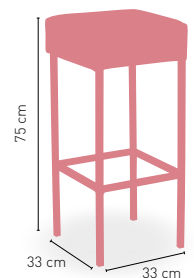

Noruega rattan

Armazón **Exposi** con asiento **Rattan**

Armazón **Inox** brillo o mate con asiento **Rattan**

**ARMAZÓN
PINTURA EPOXI**

**CARTA
COLORES**

**RATTAN
DISPONIBLE**

NEGRO MOKA GRIS BLANCO

(*) CARTA DE COLORES