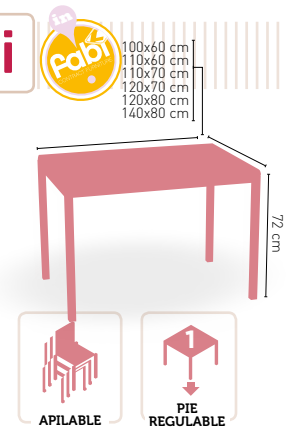

CORRESPONDE A LA MEDIDA 90x68 cm

LOS TABLEROS WERZALIT EN MEDIDA 110X60 cm. TENDRÁN LA ESTRUCTURA DE MESA ENMARCADA EN EL INTERIOR DEL MARCO DEL TABLERO Y NO PUEDEN IR ENRESADAS A ÉSTA, TENIENDO ASÍ UNA PEQUEÑA VOLADURA EN SUS LATERALES.