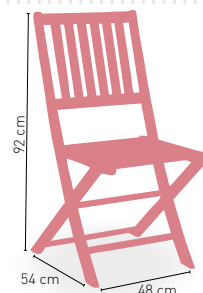

MÁSTIL DE
48 mm

8 VARILLAS

270 cm

300 x 300 cm

ø 4,8 cm

Parasol Extensible Madera Ø 2 m Base 30 k

Mástil madera 35 mm. 6 Varillas

Base Granito 30 kilos, con asas sobre superficie

DISPONIBLE EN

NEGRO

MARRON

Sólo para base de
30 kg. y de 40 kg

Parasol Aluminio Extensible 2x2 y Base 40 k

Mástil aluminio 48 mm. Diámetro con 8 articulaciones aluminio de 19 mm. Tejido fabricado en poliéster 200 grs

Base Granito 40 kilos, con asas sobre superficie

Parasol Alum. Extensible 2,50x2,50 y Base 55 k

Mástil aluminio 48 mm. Diámetro con 8 articulaciones aluminio de 19 mm. Tejido fabricado en poliéster 200 grs

Base granito 55 kilos, con asas laterales y 2 ruedas

BASE + CON ASAS SOBRE SUPERFICIE

Altea

Madera Eucalipto tratada con aceite natural acabado color teka

PLEGABLE

Denia

Madera Eucalipto tratada con aceite natural acabado color teka