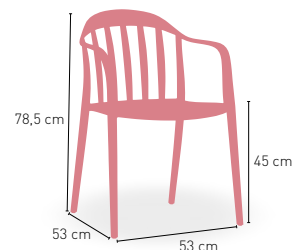

Corfu

Sillón monoblock inyección polipropileno

DISPONIBLE EN

PESO

APILABLE