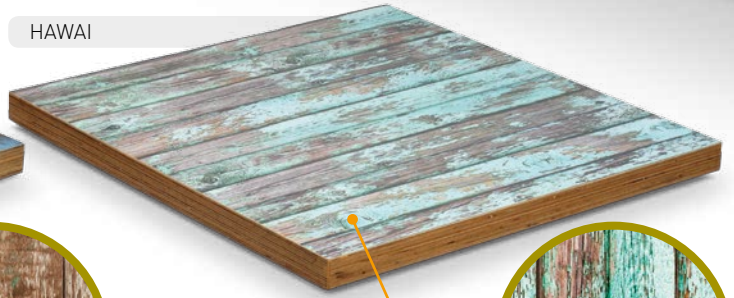

AUSTIN

CUARZO

Tableros de MDF de 18 mm. regresados con *madera contrachapada de 36 mm.* de espesor. Sólo para uso en interiores.

36 mm

TABLEROS INDOOR GRUPO B

SOHO

HAWAI

NIRVANA