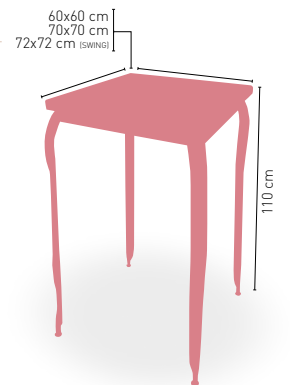

Albania-H

MEDIDA	60x60	70x70
WERZALIT STANDARD	•	•
WERZALIT GRUPO 1	•	•
WERZALIT DUO	•	•
COMPACT FENÓLICO GRUPO A	•	•
COMPACT FENÓLICO GRUPO B	•	•
COMPACT FENOLICO ACANALADO	-	•
ACERO INOX REPULSADO	•	•
ACERO INOX DELUXE REPULSADO	•	•
MADERA RECHAPADA 26 mm	•	•
MADERA REGRUESADA CON CANTO 50 mm	•	•
MADERA MACIZA ALIST. PINO 30 mm	•	•
MADERA MACIZA ALIST. HAYA 30 mm	•	•
INDOOR GRUPO A	•	•
INDOOR GRUPO B	•	•
MARMOL NATURAL BLANCO MACAEL	•	•

Malta

MEDIDA	60x60	70x70	80x80
WERZALIT STANDARD	•	•	•
WERZALIT GRUPO 1	•	•	•
WERZALIT DUO	•	•	•
COMPACT FENÓLICO GRUPO A	•	•	•
COMPACT FENÓLICO GRUPO B	•	•	•
COMPACT FENOLICO ACANALADO	-	•	-
ACERO INOX REPULSADO	•	•	•
ACERO INOX DELUXE REPULSADO	•	•	•
MADERA RECHAPADA 26mm	•	•	•
MADERA REGRUESADA CON CANTO 50 mm	•	•	•
MADERA MACIZA ALIST. PINO 30 mm	•	•	•
MADERA MACIZA ALIST. HAYA 30 mm	•	•	-
INDOOR GRUPO A	•	•	•
INDOOR GRUPO B	•	•	•