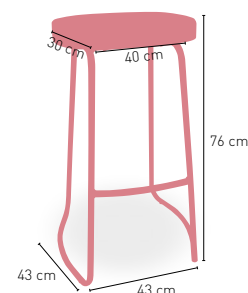

Taburete Época

Estructura de acero color negro con asiento de madera maciza moldeada acabado en color nogal oscuro