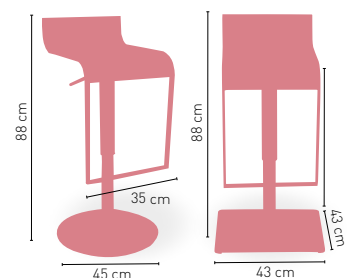

GIRATORIO

REGULABLE EN ALTURA

11 kg

PESO

REGULABLE

Dakota

Mesa **COLOR** regulable en altura
(altura máxima 110 cm / mínima 75 cm)

Nevada