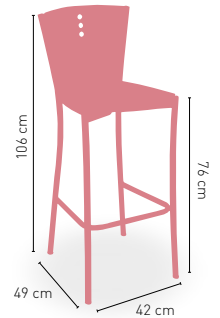

ESTRUCTURA TUBULAR
SEGÚN CARTA COLORES

Taburete Bolonia

- M ASIENTO madera **Barnizada**
- P ASIENTO tapizado **Polipiel**
- GE ASIENTO tapizado **Grupo especial**

ESTRUCTURA TUBULAR
SEGÚN CARTA COLORES

Taburete Marsella con/sin resp. metálico