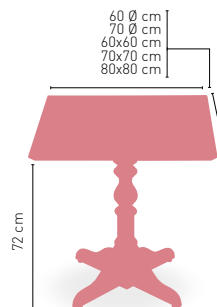

Tablero madera
maciza de olmo
(superficie rugosa)

CONSTRUIDO EN
ACERO TROQUELADO Y
PERFILADO. ACABADO EN
PINTURA EPOXI NORMAL

Sevilla

MEDIDA	60 Ø	68 Ø	70 Ø	60x60	70x70	80x80
WERZALIT STANDARD	•	•	•	•	•	•
WERZALIT GRUPO 1	•	•	•	•	•	•
WERZALIT DUO	•	•	•	•	•	•
WERZALIT ARO INOX	-	-	•	-	-	-
MADERA RECHAPADA 26 mm	•	-	•	•	•	•
MADERA REGRUESADA CON CANTO 50 mm	•	-	•	•	•	•
MADERA MACIZA ALIST. PINO 30 mm	•	-	•	•	•	•
MADERA MACIZA ALIST. HAYA 30 mm	•	-	•	•	•	-
INDOOR GRUPO A	-	-	-	•	•	•
INDOOR GRUPO B	-	-	-	•	•	•