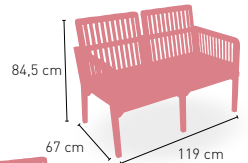

PESOS

15,30 kg
MÓDULO 2 PLAZAS

8,60 kg
MÓDULO 1 PLAZA

4,70 kg
MESA

Módulo desmontable fabricado con sistema de inyección polipropileno, incluye cojín acabado crema para los asientos de los módulos.

Composición: 1 módulo de 2 plazas con cojín en asiento + 2 módulos de 1 plaza con cojín en asiento + mesa