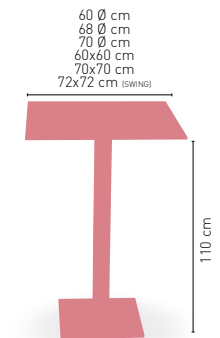

PIE ACERO CROMADO COLUMNA RATTAN

Picasso-H-Cromo 60x40 Rattan

MEDIDA	70x70	SWING	75x75	80x80	100x60	110x60
WERZALIT STANDARD	•	•	-	-	•	•
WERZALIT GRUPO 1	•	•	-	-	•	•
WERZALIT DUO	•	•	-	-	•	•
COMPACT-FENÓLICO GRUPO A	•	-	-	-	•	•
COMPACT-FENÓLICO GRUPO B	•	-	-	-	•	•
COMPACT-FENÓLICO ACANALADO	•	-	-	-	-	-
ACERO INOX. REPULSADO	•	-	-	-	-	-
ACERO INOX. DELUXE REPULSADO	•	-	-	-	-	-
DUROLIGHT	-	-	-	-	•*	-
MADERA RECHAPADA 26 mm	•	-	-	-	•	•
MADERA REGRUESADA CON CANTO 50 mm	•	-	-	-	•	•
MADERA MACIZA ALIST. PINO 30 mm	•	-	-	-	•	•
MADERA MACIZA ALIST. HAYA 30 mm	•	-	-	-	•	•
INDOOR GRUPO A	•	-	-	-	-	-
INDOOR GRUPO B	•	-	-	-	-	-