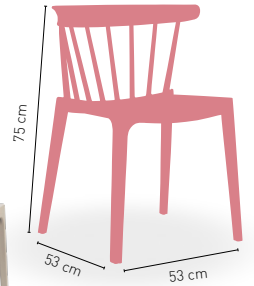

Toscana

Silla monoblock inyección polipropileno