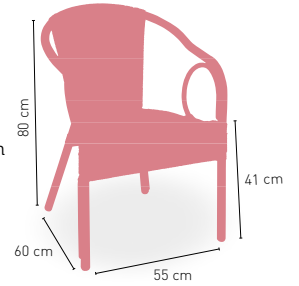

Salzburgo

Armazón aluminio color dark bambú
tejido plastic 4 mm. Médula bicolor

i

BICOLOR
DISPONIBLE EN

APILABLE

TEJIDO PLASTIC 4 mm