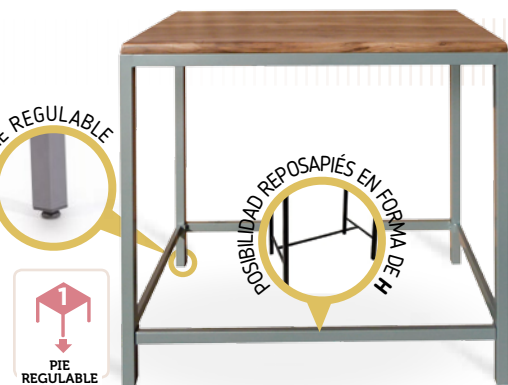

ARMAZÓN METÁLICO ACABADO EPOXI CARTA COLORES

ARMAZÓN METÁLICO ACABADO EPOXI CARTA COLORES

Deco-H-R Acero Epoxi

MEDIDA	100x60	110x60	110x70	120x70	120x80	140x80
WERZALIT STANDARD	•	•	-	•	•	•
WERZALIT GRUPO 1	•	•	-	•	•	•
WERZALIT DUO	•	-	•	-	-	-
COMPACT FENÓLICO GRUPO A	•	•	-	•	•	•
COMPACT FENÓLICO GRUPO B	•	•	-	•	•	•
ACERO INOX REPULSADO	-	-	-	-	-	-
DUROLIGHT	•*	-	-	-	-	-
MADERA RECHAPADA 26 mm	•	•	•	•	•	•
MADERA REGRUESADA CON CANTO 50 mm	•	•	•	•	•	•
MADERA MACIZA ALIST. PINO 30 mm	•	•	•	•	•	•
INDOOR GRUPO B	-	-	-	-	-	-

CORRESPONDE A LA MEDIDA 90x68 cm

100x60 cm
110x60 cm
110x70 cm
120x70 cm
120x80 cm
140x80 cm