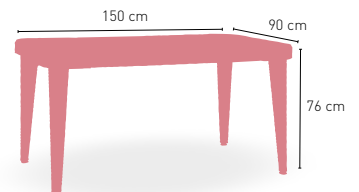

Montpellier Oval

Armazón de aluminio revestido de rattan

Montpellier Rectangular

Armazón de aluminio revestido de rattan

Osaka Cristal

Estructura Resina Imitación Rattan, acabado Café y sobre Cristal

Osaka

Estructura Resina Imitación Rattan, acabado negro y wengué Sobre madera Iroko