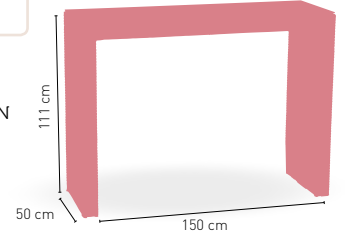

MARRÓN

GRIS

DISPONIBLE EN

TAPA VIDRIO
INCLUIDA

+ RATTAN

Modena 50

Mesa **Modena 50** - 150x50xh110 cm tapa de cristal

CONJUNTO MESA MODENA COMPUESTO POR MESA 150x50xh110 CON SEIS TABURETES MONZA