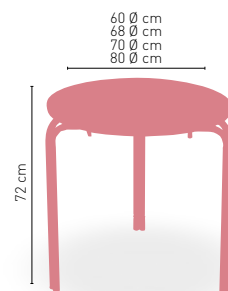

ARMAZÓN DE ALUMINIO

APILABLE

ESTRUCTURA TUBULAR DOBLE 2x25x1,5 mm