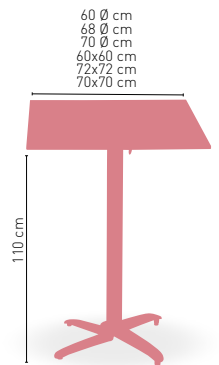

DISPONIBILIDAD EN COLOR

Lorena-R abatible

MEDIDA	100x60	110x60	110x70	120x70	120x80	140x80
WERZALIT STANDARD	•	•	-	•	•	•
WERZALIT GRUPO 1	•	•	-	•	•	•
WERZALIT DUO	•	-	-	-	-	-
COMPACT-FENÓLICO GRUPO A	•	•	•	•	•	•
COMPACT-FENÓLICO GRUPO B	•	•	•	•	•	•
ACERO INOX. REPULSADO	-	-	-	•	-	-

ABATIBLE