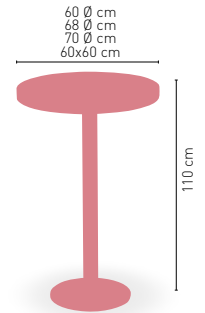

90x90 cm
110x60 cm
110x70 cm
120x70 cm
120x80 cm
140x80 cm

PIE ACERO CROMADO COLUMNA RATTAN

Picasso-H-Cromo 40 Ø Rattan

MEDIDA	60 Ø	68 Ø	70 Ø	60x60
WERZALIT STANDARD	•	•	•	•
WERZALIT GRUPO 1	•	•	•	•
WERZALIT DUO	•	•	•	•
WERZALIT ARO INOX	-	-	-	-
COMPACT-FENÓLICO GRUPO A	•	-	-	-
COMPACT-FENÓLICO GRUPO B	•	-	-	-
COMPACT-FENÓLICO ACANALADO	-	-	-	-
ACERO INOX. REPULSADO	•	•	•	•
ACERO INOX. DELUXE REPULSADO	•	-	-	-
DUROLIGHT	-	-	-	-
MADERA RECHAPADA 26 mm	•	•	•	•
MADERA REGRUESADA CON CANTO 50 mm	•	-	-	-
MADERA MACIZA ALIST. PINO 30 mm	•	-	-	-
MADERA MACIZA ALIST. HAYA 30 mm	•	-	-	-
INDOOR GRUPO A	-	-	-	-
INDOOR GRUPO B	-	-	-	•