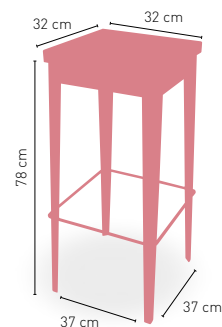

Taburete Kiev

Asiento en **D.M. Lacado**

Asiento en **Madera Alistonada Pino**

ESTRUCTURA CHAPA PLEGADA

ARMAZÓN PINTURA EPOXI

CARTA COLORES