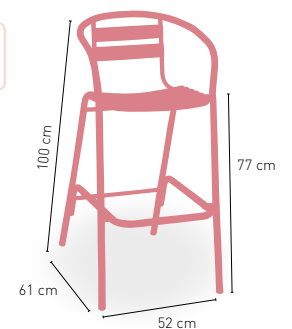

Adriático aluminio respaldo y brazos

Taburete aluminio con brazos asiento y respaldo con lamas de aluminio