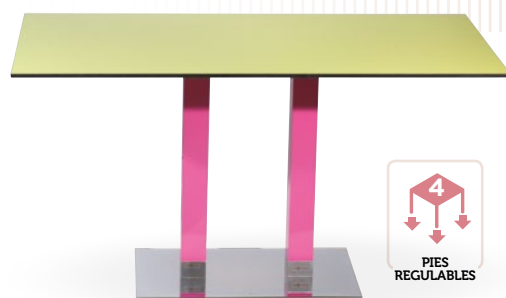

60 Ø cm
68 Ø cm
70 Ø cm
60x60 cm
70x70 cm
72x72 cm (SWING)

PIES REGULABLES

i PIE CROMADO COLUMNA METAL LACADA CARTA COLORES PÁGINA 145

Picasso-Cromo 40x40 Lacada

MEDIDA	80 Ø	60x60	70x70	SWING	75x75	80x80
WERZALIT STANDARD	•	•	•	•	-	•
WERZALIT GRUPO 1	•	•	•	•	-	•
WERZALIT DUO	•	•	•	•	-	•
COMPACT-FENÓLICO GRUPO A	•	•	•	-	-	•
COMPACT-FENÓLICO GRUPO B	•	•	•	-	-	•
COMPACT-FENOLICO ACANALADO	-	-	•	-	-	-
ACERO INOX. REPULSADO	•	•	•	-	-	•
ACERO INOX. DELUXE REPULSADO	-	-	•	-	-	•
MADERA RECHAPADA 26 mm	•	•	•	-	-	•
MADERA REGRUESADA CON CANTO 50 mm	•	•	•	-	-	•
MADERA MACIZA ALIST. PINO 30 mm	•	•	•	-	-	•
MADERA MACIZA ALIST. HAYA 30 mm	-	-	•	-	-	-
INDOOR GRUPO A	-	-	•	-	-	-
INDOOR GRUPO B	-	•	•	-	-	•

80 Ø cm
60x60 cm
70x70 cm
72x72 cm (SWING)
75x75 cm
80x80 cm

PIES REGULABLES

i PIE CROMADO COLUMNA METAL LACADA CARTA COLORES PÁGINA 145

Picasso-Cromo 60x40 Lacada

MEDIDA	90x90	100x60	110x60	110x70	120x70
WERZALIT STANDARD	•	•	•	-	•
WERZALIT GRUPO 1	-	•	•	•	•
WERZALIT DUO	-	•	•	•	•
COMPACT-FENÓLICO GRUPO A	•	•	•	•	•
COMPACT-FENÓLICO GRUPO B	•	•	•	•	•
ACERO INOX. REPULSADO	-	-	-	-	•
DUROLIGHT	-	*	-	-	-
MADERA RECHAPADA 26 mm	•	•	•	•	•
MADERA REGRUESADA CON CANTO 50 mm	•	•	•	•	•
MADERA MACIZA ALIST. PINO 30 mm	•	•	•	•	•
INDOOR GRUPO B	-	-	-	•	•

90x90 cm
100x60 cm
110x60 cm
110x70 cm
120x70 cm

***** CORRESPONDE A LA MEDIDA 90x68 cm

PIES REGULABLES

i PIE CROMADO COLUMNA METAL LACADA CARTA COLORES PÁGINA 145

Picasso-Cromo 70x40 Lacada

MEDIDA	90x90	110x60	110x70	120x70	120x80	140x80
WERZALIT STANDARD	•	•	-	•	•	•
WERZALIT GRUPO 1	-	•	•	•	•	•
WERZALIT DUO	-	•	•	•	•	•
COMPACT-FENÓLICO GRUPO A	•	•	•	•	•	•
COMPACT-FENÓLICO GRUPO B	•	•	•	•	•	•
ACERO INOX. REPULSADO	-	-	-	-	-	-
DUROLIGHT	-	-	-	-	-	-
MADERA RECHAPADA 26 mm	•	•	•	•	•	•
MADERA REGRUESADA CON CANTO 50 mm	•	•	•	•	•	•
MADERA MACIZA ALIST. PINO 30 mm	•	•	•	•	•	•
INDOOR GRUPO B	-	-	-	•	-	-