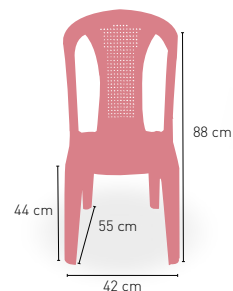

Atenas

Silla resina color crema

CREMA
DISPONIBLE EN

2,1 kg
PESO

APILABLE

Fabricada con Resina de Alta Calidad

Tiffany

Silla resina monoblock BLANCO ROTO

BLANCO ROTO
DISPONIBLE EN

3,9 kg
PESO

Fabricada con Resina de Alta Calidad