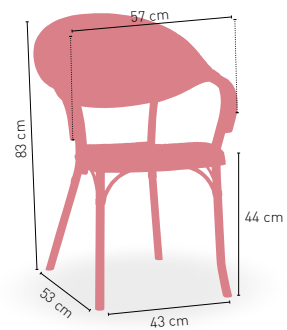

Biarritz

Sillón monoblock inyección polipropileno imitación rattan

WENGÜE

CREMA CLARO

DISPONIBLE EN

5,2 kg
PESO

APILABLE

+ IMITACIÓN RATTAN