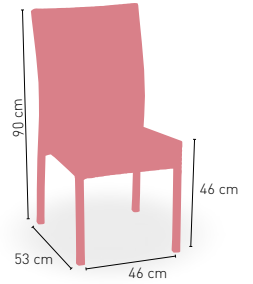

Nancy

Estructura aluminio rattan sintético trenzado 4 hilos

+ 4 HILOS
DISPONIBLE EN   APILABLE

+ RATTAN

GRIS

BLANCO
GRISACEO

Nancy Deluxe

Estructura aluminio rattan sintético trenzado 4 hilos

+ 4 HILOS
DISPONIBLE EN   APILABLE

+ RATTAN

Normandía

Estructura aluminio rattan sintético trenzado 4 hilos

COJÍN INCLUIDO
DISPONIBLE EN   APILABLE

+ 4 HILOS
+ RATTAN

Provenza

Estructura aluminio rattan sintético trenzado 4 hilos

COJÍN INCLUIDO
+ 4 HILOS
DISPONIBLE EN   APILABLE

+ RATTAN