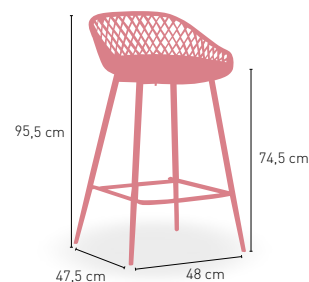

Taburete estructura metálica imitación madera y carcasa polipropileno.

NEGRO TAUPE ARENA

DISPONIBLE EN

5 kg

PESO

Dortmund

Sillón estructura metálica imitación madera y carcasa polipropileno

NEGRO TAUPE ARENA

DISPONIBLE EN

5,3 kg

PESO

Catania

Silla monoblock inyección polipropileno

KG
4,40 kg
PESO

Palermo

Sillón monoblock inyección polipropileno