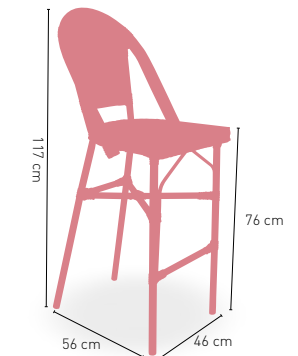

APILABLE

Taburete Amberes

Armazón aluminio 28x2 color dark bambú,
tejido rattan moka

MOKA
DISPONIBLE EN

4,10 kg
PESO

APILABLE

+ RATTAN

Taburete Niza sin respaldo