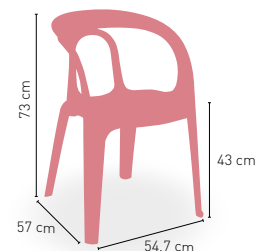

Fabricada con Resina de Alta Calidad

Tango Rejilla

Estructura resina alta calidad asiento rejilla

BLANCO VERDE BORNEO
DISPONIBLE EN

KG
2,9 kg
PESO

APILABLE

Fabricada con Resina de Alta Calidad

Mambo