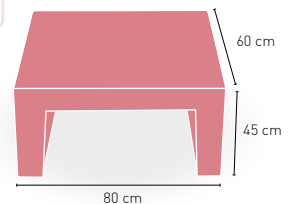

MARRÓN

GRIS

DISPONIBLE EN

TAPA VIDRIO
INCLUIDA

+ RATTAN

Modena 50

Mesa **Modena 50** - 150x50xh110 cm tapa de cristal

CONJUNTO MESA MODENA COMPUESTO POR MESA 150x50xh110 CON SEIS TABURETES MONZA