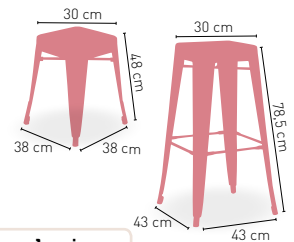

Passion Madera

ACABADO EN LOS COLORES

i Construido en acero troquelado y perfilado. Asiento madera de pino macizo alistonada de 25 mm. Acabado en pintura epoxi normal