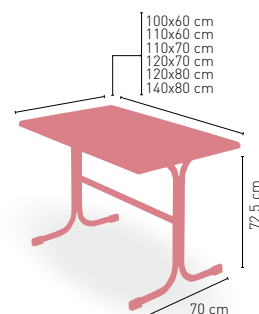

Madison-R

MEDIDA	100x60	110x60	110x70	120x70	120x80	140x80
WERZALIT STANDARD	•	•	-	•	•	•
WERZALIT GRUPO 1	•	•	-	•	•	•
WERZALIT DUO	•	-	•	-	-	-
COMPACT-FENÓLICO GRUPO A	•	•	•	•	•	•
COMPACT-FENÓLICO GRUPO B	•	•	•	•	•	•
ACERO INOX. REPULSADO	-	-	-	•	-	-
DUROLIGHT	•*	-	-	-	-	-
MADERA RECHAPADA 26 mm	•	•	•	•	•	•
MADERA REGRUESADA CON CANTO 50 mm	•	•	•	•	•	•
MADERA MACIZA ALIST. PINO 30 mm	•	•	•	•	•	•
INDOOR GRUPO B	-	-	-	•	-	-