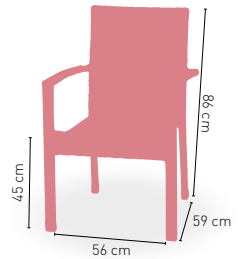

Normandía

Estructura aluminio rattan sintético trenzado 4 hilos

COJÍN INCLUIDO
DISPONIBLE EN   APILABLE

+ 4 HILOS
+ RATTAN

Provenza

Estructura aluminio rattan sintético trenzado 4 hilos

COJÍN INCLUIDO
+ 4 HILOS
DISPONIBLE EN   APILABLE

+ RATTAN