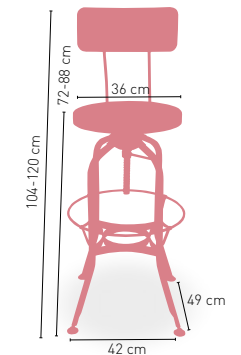

Nuremberg Negro/Gris metalizado

Taburete de fabricación tipo industrial con asiento regulable acabado en **metal negro**

Taburete de fabricación tipo industrial con asiento regulable acabado en **gris metalizado**