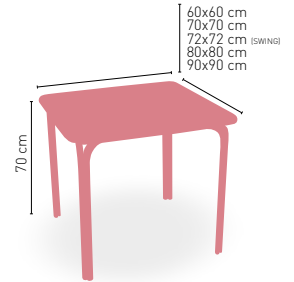

Acapulco-2

MEDIDA	60x60*	70x70	SWING	75x75	80x80	90x90
WERZALIT STANDARD	•	•	•	-	•	-
WERZALIT GRUPO 1	•	•	•	-	•	-
WERZALIT DUO	•	•	•	-	•	-
COMPACT-FENÓLICO GRUPO A	•	•	-	•	•	•
COMPACT-FENÓLICO GRUPO B	•	•	-	•	•	•
COMPACT-FENÓLICO ACANALADO	-	•	-	-	-	-
ACERO INOX. REPULSADO	•	•	-	-	•	-
ACERO INOX. DELUXE REPULSADO	•	•	-	-	•	-

i ARMAZÓN DE ALUMINIO

APILABLE

2x28x1,5

ESTRUCTURA
TUBULAR DOBLE
2x28x1,5 mm

Acapulco-2-R

MEDIDA	110x70	120x70	120x80
WERZALIT STANDARD	-	•	•
WERZALIT GRUPO 1	•	•	•
WERZALIT DUO	•	-	•
COMPACT-FENÓLICO GRUPO A	•	•	•
COMPACT-FENÓLICO GRUPO B	•	•	•
ACERO INOX. REPULSADO	•	•	-

+ OBSERVACIÓN: las mesas 110x70 en Inoxidable Repulsado, se sirven mecanizadas pero desmontadas

i ARMAZÓN DE ALUMINIO

2x28x1,5

ESTRUCTURA
TUBULAR DOBLE
2x28x1,5 mm

Acapulco-2 Bambú

MEDIDA	60x60	70x70	SWING	75x75	80x80
WERZALIT STANDARD	•	•	•	-	•
WERZALIT GRUPO 1	•	•	•	-	•
WERZALIT DUO	•	•	•	-	•
COMPACT-FENÓLICO GRUPO A	•	•	-	•	•
COMPACT-FENÓLICO GRUPO B	•	•	-	•	•
COMPACT-FENÓLICO ACANALADO	-	•	-	-	•
ACERO INOX. REPULSADO	•	•	-	-	•
ACERO INOX. DELUXE REPULSADO	•	•	-	-	•

i ARMAZÓN DE ALUMINIO

APILABLE

2x28x1,5

ESTRUCTURA
TUBULAR DOBLE
2x28x1,5 mm

Acapulco-2-R Bambú

MEDIDA	120x70	120x80
WERZALIT STANDARD	•	•
WERZALIT GRUPO 1	•	•
WERZALIT DUO	•	•
COMPACT-FENÓLICO GRUPO A	•	•
COMPACT-FENÓLICO GRUPO B	•	•

i ARMAZÓN DE ALUMINIO

APILABLE

2x28x1,5

ESTRUCTURA
TUBULAR DOBLE
2x28x1,5 mm