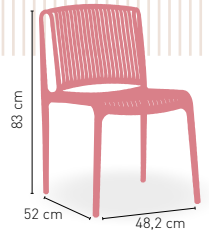

TEJA

VERDE

NEGRO

DISPONIBLE EN

4,7 kg

PESO

APILABLE

La Gomera