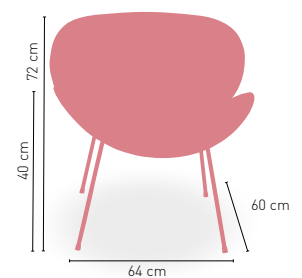

Nebraska

Armazón cromado con asiento y respaldo tapizado polipiel

i

NEGRO BLANCO ROJO
DISPONIBLE EN

8,5 kg
PESO