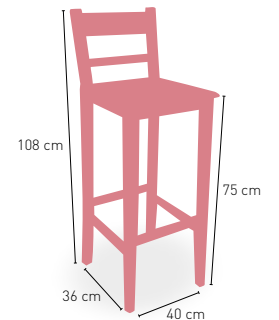

Taburete Mesón

Construidos en Madera de Pino macizo, acabado barniz carta colores

Construidos en Madera de Pino macizo, asiento tapizado **Grupo especial**. Acabado barniz y tapizado carta colores

Construidos en Madera de Pino macizo, asiento tapizado **Polipiel**. Acabado barniz y tapizado carta colores