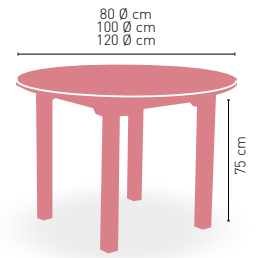

Castilla-Cuadrada

MEDIDA	70x70	80x80	90x90	100x100
MADERA RECHAPADA 26 mm	•	•	•	•
MADERA MACIZA ALIST. PINO 30 mm	•	•	•	•
MADERA MACIZA ALIST. HAYA 30 mm	•	-	-	-
MADERA RECHAPADA 26 mm CRUDO	•	•	•	•

PIE MADERA DE PINO MACIZA