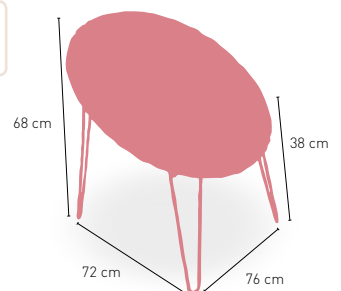

modelo **Congo Bajo**

Estructura tubo de acero macizo de 6 y 8 mm. **Tejido Rattan Kabu**

modelo **Zambia**

Estructura tubo de acero. **Tejido Rattan Sintético**