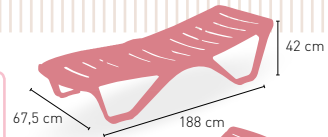

Blanca Respaldo Regulable 5 Posiciones

SICILIA APILABLE HASTA 25 UNIDADES

BLANCO
DISPONIBLE EN

Adaggio
10,9 kg
PESO

Sicilia
9,8 kg
PESO

APILABLE

Tumbona Malasia

Armazón aluminio revestido rattan