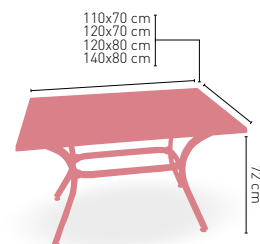

Baviera-3 Negro

MEDIDA	60 Ø	68 Ø	70 Ø	60x60
WERZALIT STANDARD	•	•	•	•
WERZALIT GRUPO 1	•	•	•	•
WERZALIT DUO	•	•	•	•
WERZALIT ARO INOX	-	-	•	-
COMPACT-FENÓLICO GRUPO A	•	-	•	•
COMPACT-FENÓLICO GRUPO B	•	-	•	•
COMPACT-FENÓLICO ACANALADO	-	-	•	-
ACERO INOX. REPULSADO	•	-	•	•
ACERO INOX. DELUXE REPULSADO	•	-	•	•
DUROLIGHT	-	-	•	-
MADERA RECHAPADA 26 mm	•	-	•	•
MADERA REGRUESADA CON CANTO 50 mm	•	-	•	•
MADERA MACIZA ALIST. PINO 30 mm	•	-	•	•
MADERA MACIZA ALIST. HAYA 30 mm	•	-	•	•
INDOOR GRUPO A	-	-	-	•
INDOOR GRUPO B	-	-	-	•

Baviera-4 Negro

MEDIDA	70x70	SWING	75x75	80x80	90x90
WERZALIT STANDARD	•	•	-	•	•
WERZALIT GRUPO 1	•	•	-	•	-
WERZALIT DUO	•	•	-	•	-
COMPACT-FENÓLICO GRUPO A	•	-	-	•	•
COMPACT-FENÓLICO GRUPO B	•	-	-	•	•
COMPACT-FENÓLICO ACANALADO	•	-	-	-	-
ACERO INOX. REPULSADO	•	-	-	•	-
ACERO INOX. DELUXE REPULSADO	•	-	-	•	-
MADERA RECHAPADA 26 mm	-	-	-	-	-
MADERA REGRUESADA CON CANTO 50 mm	•	-	-	•	•
MADERA MACIZA ALIST. PINO 30 mm	•	-	-	•	•
MADERA MACIZA ALIST. HAYA 30 mm	•	-	-	•	•
INDOOR GRUPO A	•	-	-	•	-
INDOOR GRUPO B	•	-	-	•	-

Baviera-R Negro

MEDIDA	110x70	120x70	120x80	140x80
WERZALIT STANDARD	-	•	•	•
WERZALIT GRUPO 1	•	•	•	•
WERZALIT DUO	•	-	•	-
COMPACT-FENÓLICO GRUPO A	•	•	•	•
COMPACT-FENÓLICO GRUPO B	•	•	•	•
ACERO INOX. REPULSADO	-	•	-	-
DUROLIGHT	-	•	•	-
MADERA RECHAPADA 26 mm	•	•	•	•
MADERA REGRUESADA CON CANTO 50 mm	•	•	•	•
MADERA MACIZA ALIST. PINO 30 mm	•	•	•	•
INDOOR GRUPO B	-	•	-	-

Montreal Negro

MEDIDA	150x90	180x90
COMPACT-FENÓLICO GRUPO A	•	•