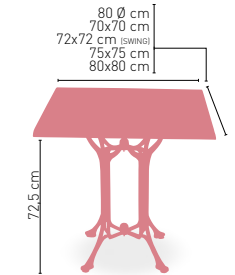

Lovaina-4

MEDIDA	80 Ø	60x60	70x70	SWING	75x75	80x80
WERZALIT STANDARD	•	•	•	•	-	•
WERZALIT GRUPO 1	•	•	•	•	-	•
WERZALIT DUO	•	•	•	•	-	•
COMPACT-FENÓLICO GRUPO A	•	•	•	-	•	•
COMPACT-FENÓLICO GRUPO B	•	•	•	-	•	•
COMPACT-FENÓLICO ACANALADO	-	-	-	-	-	-
ACERO INOX. REPULSADO	•	•	•	-	-	•
ACERO INOX. DELUXE REPULSADO	-	•	•	-	-	•
MADERA RECHAPADA 26 mm	-	•	•	-	-	•
MADERA REGRUESADA CON CANTO 50 mm	•	•	•	-	-	•
MADERA MACIZA ALIST. PINO 30 mm	•	•	•	-	-	•
MADERA MACIZA ALIST. HAYA 30 mm	-	•	•	-	-	•
INDOOR GRUPO A	-	•	•	-	-	•
INDOOR GRUPO B	-	•	•	-	-	•
MARMOL NATURAL BLANCO MACAEL	•	•	•	-	-	•