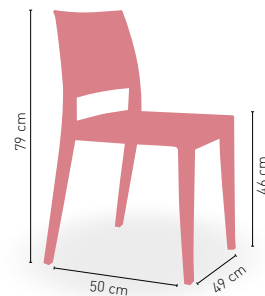

DISPONIBLE EN

4,15 kg

PESO

APILABLE

Philadelphia

Asiento y respaldo acrílico

NARANJA

ROJO