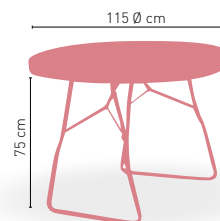

PLEGADO
MODELO 87x87 cm

Mesa Catering Cuadrada

Estructura plegable, tubo acero epoxi

70x70 87x87

i ENCIMERA PLASTIC ALTA RESISTENCIA, CANTO 5 cm

PLEGADO MODELO 70x70 cm