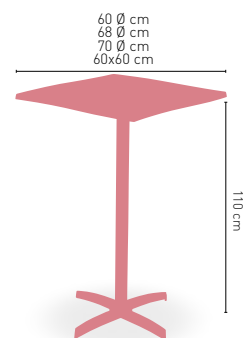

Pisa-H abatible

MEDIDA	60 Ø	68 Ø	70 Ø	60x60
WERZALIT STANDARD	•	•	•	•
WERZALIT GRUPO 1	•	•	•	•
WERZALIT DUO	•	•	•	•
WERZALIT ARO INOX	-	-	•	-
COMPACT-FENÓLICO GRUPO A	•	-	•	•
COMPACT-FENÓLICO GRUPO B	•	-	•	•
COMPACT-FENÓLICO ACANALADO	-	-	•	-
ACERO INOX. REPULSADO	•	-	•	•
ACERO INOX. DELUXE REPULSADO	•	-	•	•

i PIE FUNDICIÓN ALUMINIO BRILLO

ABATIBLE

PIES REGULABLES

Lorena-4 Gris abatible

MEDIDA	60 Ø	68 Ø	70 Ø	80 Ø	60x60	70x70	SWING	75x75	80x80
WERZALIT STANDARD	•	•	•	•	•	•	-	-	•
WERZALIT GRUPO 1	•	•	•	•	•	•	•	-	•
WERZALIT DUO	•	•	•	•	•	•	•	-	•
WERZALIT ARO INOX	-	-	•	-	-	-	-	-	-
COMPACT-FENÓLICO GRUPO A	•	-	•	-	•	•	-	-	•
COMPACT-FENÓLICO GRUPO B	•	-	•	-	•	•	-	-	•
COMPACT-FENÓLICO ACANALADO	-	-	•	-	-	-	-	-	-
ACERO INOX. REPULSADO	•	-	•	-	•	•	-	-	•
ACERO INOX. DELUXE REPULSADO	•	-	•	-	•	•	-	-	•

i ACABADO ALUMINIO MATE

ABATIBLE