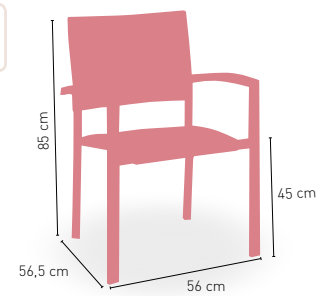

Berlín Textiline

Estructura aluminio blanco con asiento y respaldo en textiline color gris claro