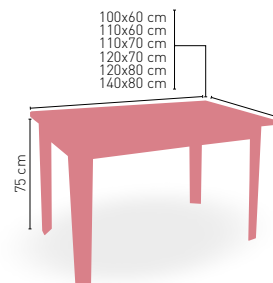

Kiev-H

MEDIDA	60x60	70x70	80x80	90x90
WERZALIT STANDARD	•	•	•	•
WERZALIT GRUPO 1	•	•	•	-
WERZALIT DUO	•	•	•	-
COMPACT FENÓLICO GRUPO A	•	•	•	•
COMPACT FENÓLICO GRUPO B	•	•	•	•
COMPACT FENOLICO ACANALADO	-	•	-	-
ACERO INOX REPULSADO	•	•	•	-
ACERO INOX DELUXE REPULSADO	•	•	•	-
MADERA RECHAPADA 26 mm	•	•	•	•
MADERA REGRUESADA CON CANTO 50 mm	•	•	•	•
MADERA MACIZA ALIST. PINO 30 mm	•	•	•	•
MADERA MACIZA ALIST. HAYA 30 mm	•	•	-	-
INDOOR GRUPO A	•	•	•	-
INDOOR GRUPO B	•	•	•	-
MARMOL NATURAL BLANCO MACAEL	•	•	•	-