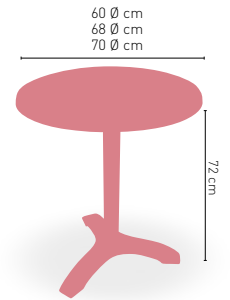

ARMAZÓN ALUMINIO ACABADO GRIS

Montreal Gris

MEDIDA	150x90	180x90
COMPACT-FENÓLICO GRUPO A	•	•

ARMAZÓN ALUMINIO ACABADO GRIS

Acoplamiento para los modelos
Atlanta y Roma Gris/Negro/Brillo

Roma 3

MEDIDA	60 Ø	68 Ø	70 Ø
WERZALIT STANDARD	•	•	•
WERZALIT GRUPO 1	•	•	•
WERZALIT DUO	•	•	•
WERZALIT ARO INOX	-	-	•
COMPACT-FENÓLICO GRUPO A	•	-	•
COMPACT-FENÓLICO GRUPO B	•	-	•
COMPACT-FENÓLICO ACANALADO	-	-	•
ACERO INOX. REPULSADO	•	-	•
ACERO INOX. DELUXE REPULSADO	•	-	•
DUROLIGHT	-	-	•
MADERA RECHAPADA 26 mm	•	-	•
MADERA REGRUESADA CON CANTO 50 mm	•	-	•
MADERA MACIZA ALIST. PINO 30 mm	•	-	•
MADERA MACIZA ALIST. HAYA 30 mm	•	-	•