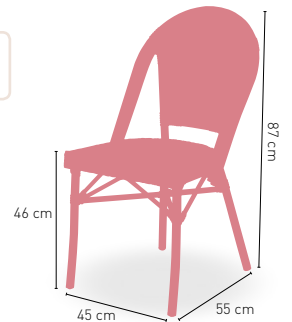

Amberes

Armazón aluminio 28x1,5 color dark bambú,
tejido rattan moka

MOKA

DISPONIBLE EN

APILABLE

Orleans

Armazón aluminio Bambú asiento **Compact**

Armazón aluminio Bambú asiento **Rattan Moka**

Armazón aluminio Bambú asiento **Tapizado Polipiel**

Armazón aluminio Bambú asiento **Madera**

Armazón aluminio Bambú asiento **Tapizado Grupo esp**

2,90 kg
PESO