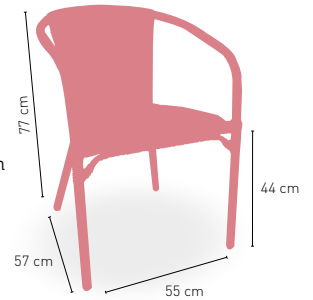

Estocolmo

Armazón aluminio color dark bambú
tejido plastic 4 mm. Médula bicolor

i

BICOLOR
DISPONIBLE EN

APILABLE

TEJIDO PLASTIC 4 mm