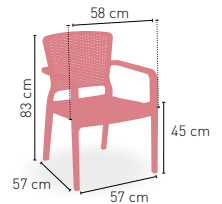

4,75 kg
Santorini
PESO

4 kg
Mikonos
PESO

APILABLE

+ IMITACIÓN RATTAN

Gales

Sillón monoblock inyección polipropileno imitación rattan

WENGÜE

NEGRO