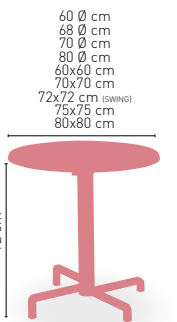

Alsacia Abatible

MEDIDA	60 Ø	68 Ø	70 Ø	80 Ø	60x60	70x70	SWING	75x75	80x80
WERZALIT STANDARD	•	•	•	•	•	•	•	•	•
WERZALIT GRUPO 1	•	•	•	•	•	•	•	•	•
WERZALIT DUO	•	•	•	•	•	•	•	•	•
WERZALIT ARO INOX	-	-	-	-	-	-	-	-	-
COMPACT FENÓLICO GRUPO A	•	•	•	•	•	•	•	•	•
COMPACT FENÓLICO GRUPO B	•	•	•	•	•	•	•	•	•
COMPACT FENOLICO ACANALADO	•	•	•	•	•	•	•	•	•
ACERO INOX REPULSADO	•	•	•	•	•	•	•	•	•
ACERO INOX DELUXE REPULSADO	•	•	•	•	•	•	•	•	•
DUROLIGHT	•	•	•	•	•	•	•	•	•
MADERA RECHAPADA 26 mm	•	•	•	•	•	•	•	•	•
MADERA REGRUESADA CON CANTO 50 mm	•	•	•	•	•	•	•	•	•
MADERA MACIZA ALIST. PINO 30 mm	•	•	•	•	•	•	•	•	•
MADERA MACIZA ALIST. HAYA 30 mm	•	•	•	•	•	•	•	•	•
INDOOR GRUPO A	•	•	•	•	•	•	•	•	•
INDOOR GRUPO B	•	•	•	•	•	•	•	•	•

Alsacia-H-Abatible

MEDIDA	60 Ø	68 Ø	70 Ø	60x60
WERZALIT STANDARD	•	•	•	•
WERZALIT GRUPO 1	•	•	•	•
WERZALIT DUO	•	•	•	•
WERZALIT ARO INOX	-	-	-	-
COMPACT FENÓLICO GRUPO A	•	•	•	•
COMPACT FENÓLICO GRUPO B	•	•	•	•
COMPACT FENOLICO ACANALADO	•	•	•	•
ACERO INOX REPULSADO	•	•	•	•
ACERO INOX DELUXE REPULSADO	•	•	•	•
DUROLIGHT	•	•	•	•
MADERA RECHAPADA 26 mm	•	•	•	•
MADERA REGRUESADA CON CANTO 50 mm	•	•	•	•
MADERA MACIZA ALIST. PINO 30 mm	•	•	•	•
MADERA MACIZA ALIST. HAYA 30 mm	•	•	•	•
INDOOR GRUPO A	•	•	•	•
INDOOR GRUPO B	•	•	•	•