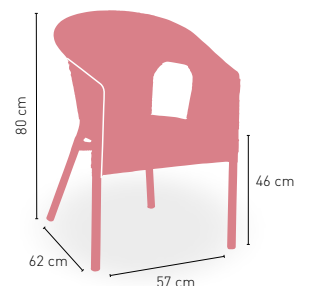

NEGRO BLANCO MARRÓN
DISPONIBLE EN

APILABLE

+ RATTAN

Halle Deluxe

Armazón aluminio tubo 30 x 1,8 cm
tejido plastic 4 mm. Médula bicolor

BICOLOR
DISPONIBLE EN

APILABLE

4 mm + TEJIDO PLASTIC 4 mm