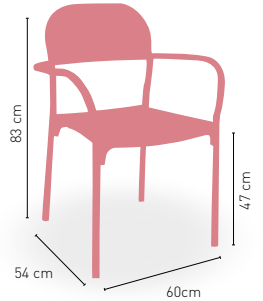

Helsinki

Sillón con armazón de aluminio color gris, asiento y respaldo en resina

i

NEGRO
CREMA
NARANJA
VERDE

DISPONIBLE EN

APILABLE