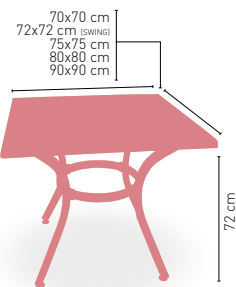

i ARMAZÓN ALUMINIO ACABADO NEGRO

Baviera-R Negro

MEDIDA	110x70	120x70	120x80	140x80
WERZALIT STANDARD	-	•	•	•
WERZALIT GRUPO 1	•	•	•	•
WERZALIT DUO	•	-	•	-
COMPACT-FENÓLICO GRUPO A	•	•	•	•
COMPACT-FENÓLICO GRUPO B	•	•	•	•
ACERO INOX. REPULSADO	-	•	-	-
DUROLIGHT	-	•	•	-
MADERA RECHAPADA 26 mm	•	•	•	•
MADERA REGRUESADA CON CANTO 50 mm	•	•	•	•
MADERA MACIZA ALIST. PINO 30 mm	•	•	•	•
INDOOR GRUPO B	-	•	-	-