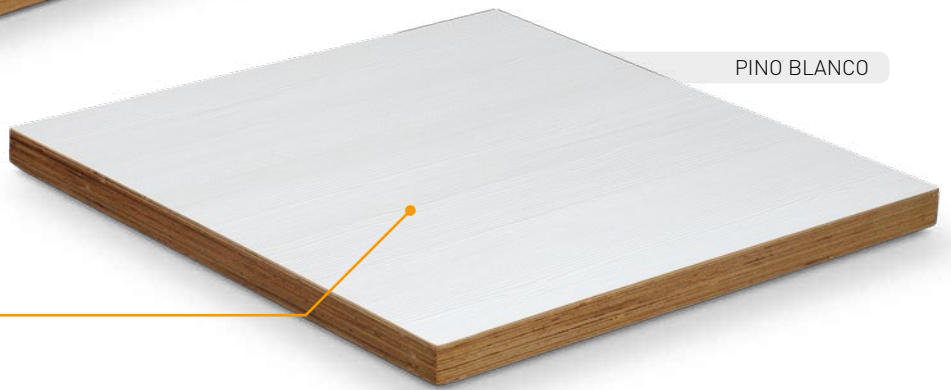

PINO BLANCO