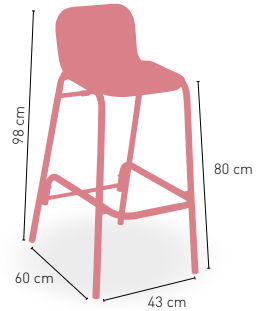

Mediterráneo médula respaldo

Taburete respaldo aluminio asiento tejido plastic 4 mm

COLORES MÉDULA

Mediterráneo médula respaldo y brazos

Taburete respaldo y brazos aluminio asiento tejido plastic 4 mm

COLORES MÉDULA

Adriático aluminio respaldo

Taburete aluminio asiento y respaldo lamas de aluminio

APILABLE

Adriático aluminio respaldo y brazos

Taburete aluminio con brazos asiento y respaldo con lamas de aluminio