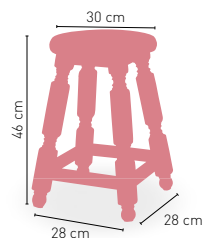

Taburete Colonial Bajo

Madera de pino con asiento madera

Taburete Toledo Bajo

Madera de pino con asiento madera

Taburete Lyon Bajo

Madera de pino con asiento madera

Taburete Bodega

Madera de pino asiento madera