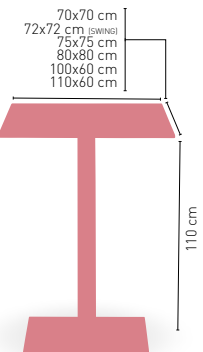

⊕ CORRESPONDE A LA MEDIDA 90x68 cm