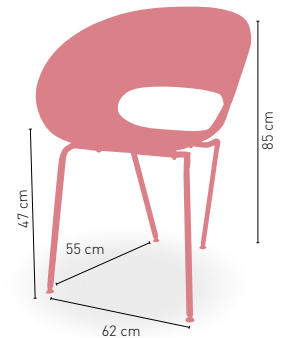

i

NEGRO
BALEARES TAPIZADO
DISPONIBLE EN

5,9 kg
Baleares
PESO

6,6 kg
Baleares Tapizado
PESO

Virginia

Sillón giratorio asiento tapizado polipiel

i

CARCASA
BLANCO/NEGRO
TAPIZADO