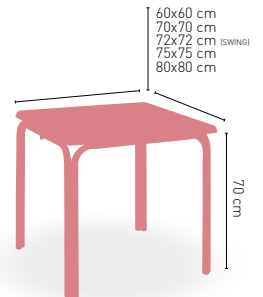

Acapulco-2

MEDIDA	60x60*	70x70	SWING	75x75	80x80	90x90
WERZALIT STANDARD	•	•	•	-	•	-
WERZALIT GRUPO 1	•	•	•	-	•	-
WERZALIT DUO	•	•	•	-	•	-
COMPACT-FENÓLICO GRUPO A	•	•	-	•	•	•
COMPACT-FENÓLICO GRUPO B	•	•	-	•	•	•
COMPACT-FENÓLICO ACANALADO	-	•	-	-	-	-
ACERO INOX. REPULSADO	•	•	-	-	•	-
ACERO INOX. DELUXE REPULSADO	•	•	-	-	•	-

i ARMAZÓN DE ALUMINIO

APILABLE

2x28x1,5

ESTRUCTURA
TUBULAR DOBLE
2x28x1,5 mm

Acapulco-2-R

MEDIDA	110x70	120x70	120x80
WERZALIT STANDARD	-	•	•
WERZALIT GRUPO 1	•	•	•
WERZALIT DUO	•	-	•
COMPACT-FENÓLICO GRUPO A	•	•	•
COMPACT-FENÓLICO GRUPO B	•	•	•
ACERO INOX. REPULSADO	•	•	-

+ OBSERVACIÓN: las mesas 110x70 en Inoxidable Repulsado, se sirven mecanizadas pero desmontadas

i ARMAZÓN DE ALUMINIO

2x28x1,5

ESTRUCTURA
TUBULAR DOBLE
2x28x1,5 mm

Acapulco-2 Bambú

MEDIDA	60x60	70x70	SWING	75x75	80x80
WERZALIT STANDARD	•	•	•	-	•
WERZALIT GRUPO 1	•	•	•	-	•
WERZALIT DUO	•	•	•	-	•
COMPACT-FENÓLICO GRUPO A	•	•	-	•	•
COMPACT-FENÓLICO GRUPO B	•	•	-	•	•
COMPACT-FENÓLICO ACANALADO	-	•	-	-	•
ACERO INOX. REPULSADO	•	•	-	-	•
ACERO INOX. DELUXE REPULSADO	•	•	-	-	•

i ARMAZÓN DE ALUMINIO

APILABLE

2x28x1,5

ESTRUCTURA
TUBULAR DOBLE
2x28x1,5 mm

Acapulco-2-R Bambú

MEDIDA	120x70	120x80
WERZALIT STANDARD	•	•
WERZALIT GRUPO 1	•	•
WERZALIT DUO	•	•
COMPACT-FENÓLICO GRUPO A	•	•
COMPACT-FENÓLICO GRUPO B	•	•

i ARMAZÓN DE ALUMINIO

APILABLE

2x28x1,5

ESTRUCTURA
TUBULAR DOBLE
2x28x1,5 mm