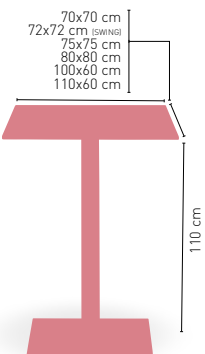

* CORRESPONDE A LA MEDIDA 90x68 cm