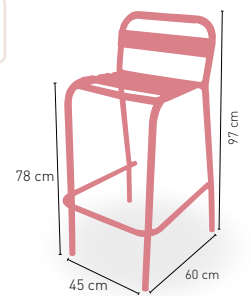

Adriático aluminio respaldo

Taburete aluminio asiento y respaldo lamas de aluminio

APILABLE