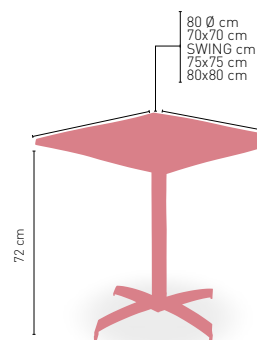

Pisa-4 abatible

MEDIDA	80 Ø	70x70	SWING	75x75	80x80
WERZALIT STANDARD	•	•	-	-	•
WERZALIT GRUPO 1	•	•	•	-	•
WERZALIT DUO	•	•	•	-	•
COMPACT-FENÓLICO GRUPO A	•	•	-	•	•
COMPACT-FENÓLICO GRUPO B	•	•	-	•	•
COMPACT-FENÓLICO ACANALADO	-	•	-	-	-
ACERO INOX. REPULSADO	•	•	-	-	-
ACERO INOX. DELUXE REPULSADO	-	•	-	-	•

i PIE FUNDICIÓN ALUMINIO BRILLO

ABATIBLE

PIES REGULABLES