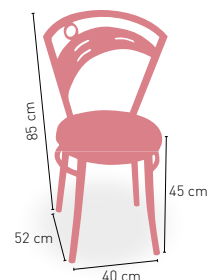

Cibeles

- **P** Asiento tapizado **Polipiel**
- **GE** Asiento tapizado **Grupo especial**
- **C** Asiento **Compact 13 mm**
- **E** Asiento **Espuma Integral**
- **M** Asiento madera **Barnizada**
- **W** Asiento **Werzalit**

ESTRUCTURA TUBULAR
SEGÚN CARTA COLORES