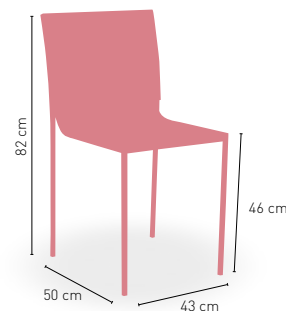

Denver

Asiento y respaldo acrílico

NARANJA

DISPONIBLE EN

6 kg

PESO

APILABLE