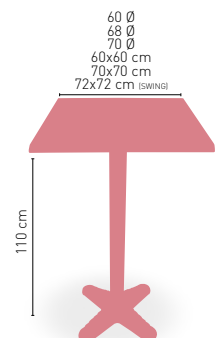

ARMAZÓN
FUNDICIÓN
HIERRO NEGRO