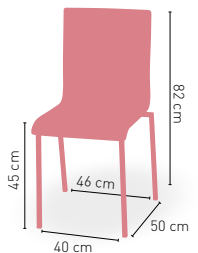

América-Tapizado

Armazón acabado **Epoxi** - carcasa tap. polipiel

Armazón acab. **Inox brillo o mate** - carcasa tap. polipiel

Armazón acabado **Cromo**-carcasa tap. polipiel

**ARMAZÓN
PINTURA
EPOXI**

**CARTA
COLORES**

**CARCASA POLIPIEL
DISPONIBLE EN**

BLANCO

NEGRO

ROJO