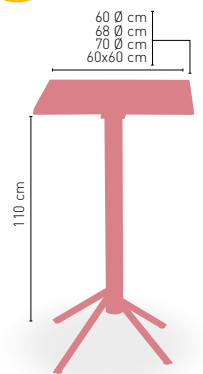

ARMAZÓN METÁLICO ACABADO EPOXI CARTA COLORES