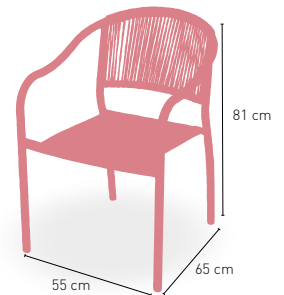

Ecuador

Sillón estructura de aluminio de tubo 28x1,5 mm. color blanco con médula sintética imitación cuerda redonda en asiento y respaldo.

Filipinas

Armazón Aluminio Dark Bambú

Andalucía

Armazón, asiento y respaldo en aluminio