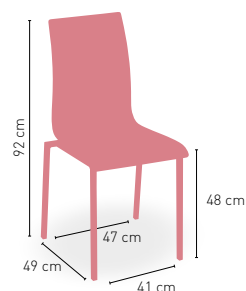

Nairobi

Armazón acabado **Epoxi** - Carcasa Zebrano

Armazón acab. **Inox brillo o mate** - Carcasa Zebrano

Armazón acabado **Cromo** - Carcasa Zebrano

ARMAZÓN PINTURA EPOXI

CARTA COLORES

APILABLE