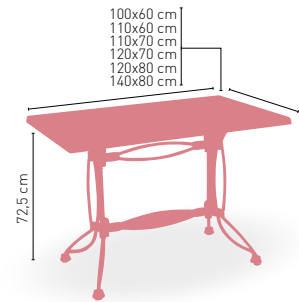

Kyoto-R

MEDIDA	100x60	110x60	110x70	120x70	120x80	140x80
WERZALIT STANDARD	•	•	-	•	•	•
WERZALIT GRUPO 1	•	•	•	•	•	•
WERZALIT DUO	•	-	•	-	•	-
COMPACT-FENÓLICO GRUPO A	•	•	•	•	•	•
COMPACT-FENÓLICO GRUPO B	•	•	•	•	•	•
ACERO INOX. REPULSADO	-	-	-	-	-	-
DUROLIGHT	•*	-	-	-	•	-
MADERA RECHAPADA 26 mm	•	•	•	•	•	•
MADERA REGRUESADA CON CANTO 50 mm	•	•	•	•	•	•
MADERA MACIZA ALIST. PINO 30 mm	•	•	•	•	•	•
INDOOR GRUPO B	-	-	-	•	-	-