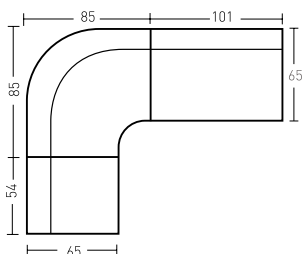

M612

Módulos tapizados.
Uniplaza / Biplaza /
Rinconera / Puf

Colores:
Según carta.