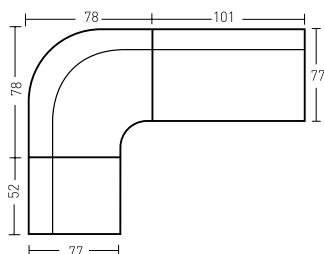

M618

Módulos tapizados.
Uniplaza / Biplaza /
Rinconera / Puf

Colores:
Según carta.