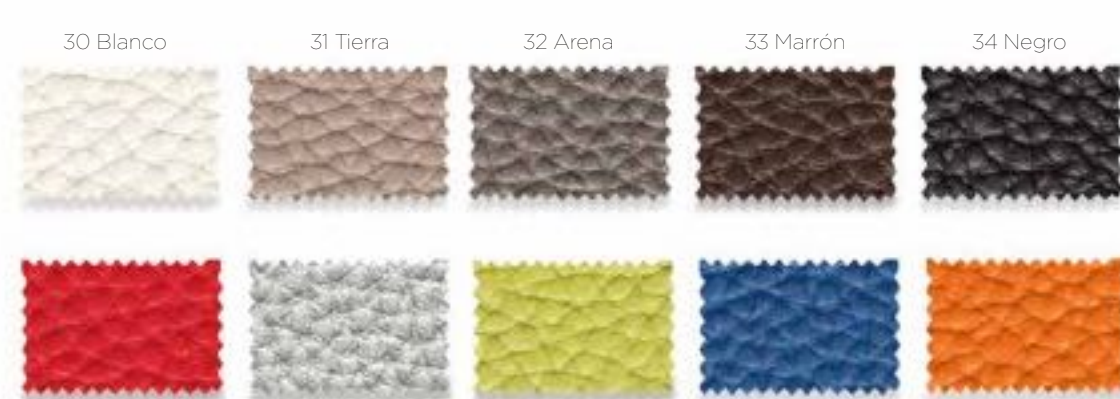

Colorado

Blanco

ACCESORIOS ASIENTO TABURETE WERZALIT

Colores: Negro y blanco.

Medida: Ø34 cm.

Negro

Blanco

CARTA COLORES

TAPIZADO BERING

TAPIZADO ISTOL

CARTA COLORES

TAPIZADO
KAPA

TAPIZADO
ATLANTIS

IGNÍFUGO

TABLEROS **TEKA**

TABLEROS ☀️/☁️ 🍷
> **TEKA NATURAL**