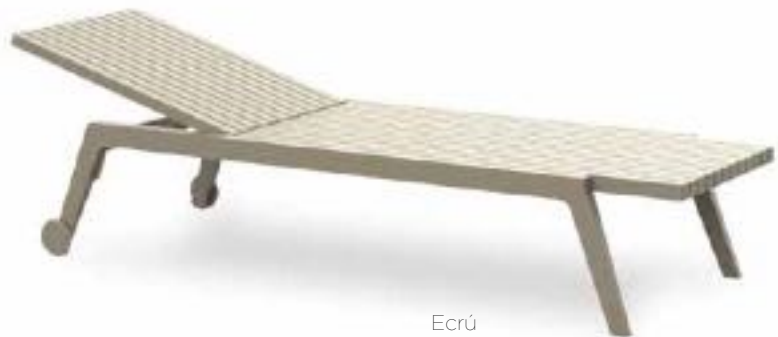

V8 SPRITZ

Monobloc. Polipropileno inyectado a gas y reforzado con fibra de vidrio.