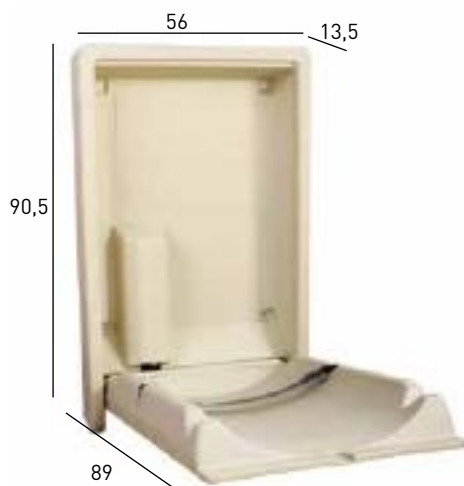

M9101

CAMBIADOR PARA BEBES:

Estructura: Metálica atornillable a pared.

Carcasa: Polietileno inyectado.

Cinturón de Seguridad.