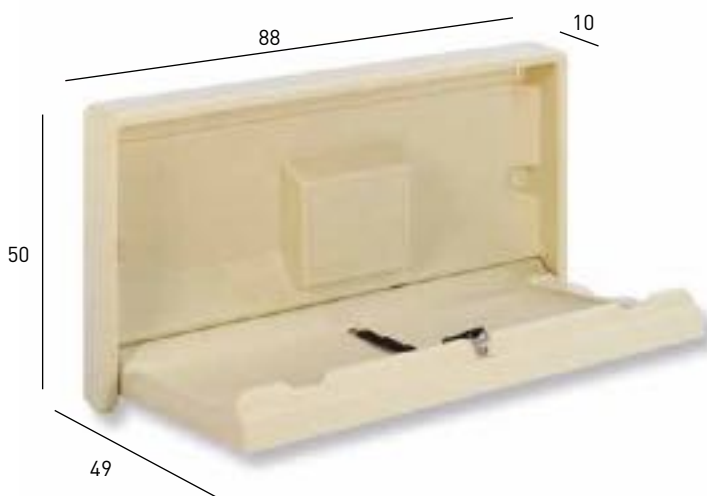

Medidas: 190 x 71 x 80 cm.

* Fundas incluidas

M9100

CAMBIADOR PARA BEBES:

Estructura: Metálica atornillable a pared.

Carcasa: Polietileno inyectado.

Cinturón de Seguridad.

M9101